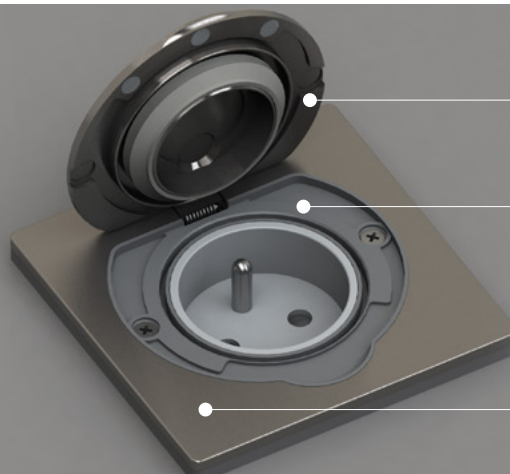

Podlahová vestavná zásuvka

Pro venkovní i vnitřní použití. Jednoduchá instalace.

Vrchní kryt z broušeného hliníku

Gumové těsnění ve víčku i pod vrchním krytem

Bezšroubové uchycení

Podlahová vestavná zásuvka

5B320

- zásuvka jednoduchá uzemněná
- IP55 krytí pro mokré čištění nebo proti stříkající vodě
- vnitřní instalace do podlahy, pod omítku nebo do nábytku
- venkovní instalace pro terasy, pergoly, chodníky
- vrchní kryt z broušeného hliníku
- hliníkové víčko s pružinou pro automatické zavírání
- gumové těsnění ve víčku i pod vrchním krytem
- uzavřené pouzdro chrání vnitřní konstrukci před pronikáním vlhkosti z okolního prostředí

- bezšroubové uchycení vodičů
- otevření víčka do 90 stupňů
- určeno pro montáž do instalační krabice
- rozměry: 8,5 x 8,5 x 4,1cm
- hloubka zapuštěné části: 3,52cm
- tloušťka vrchního krytu vč. těsnění: 0,58cm
- zátěž: 230V, max.16A / 3680W