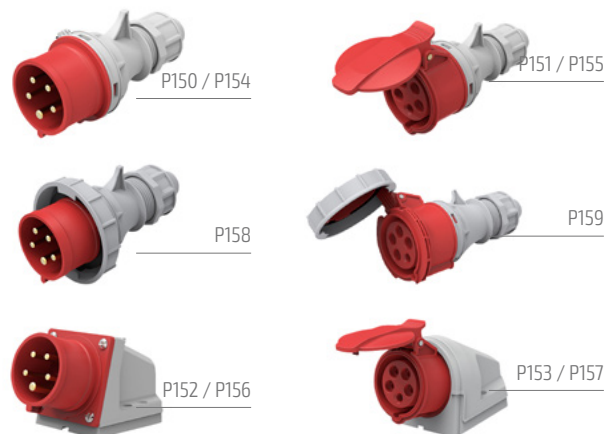

400V program

Bezpečné propojení zařízení a instalace v náročných podmínkách díky vysokému krytí IP. Vysoká přesnost výroby, kvalitní materiály, neustálá inovace a použití nejnovějších technologií zaručuje každodenní bezproblémovou funkci vašeho zařízení.

Zástrčky a zásuvky

Velmi jednoduchý a přitom bezpečný způsob instalace. Plochým šroubovákem se uvolní pojistka a otočením otevře tělo vidlice nebo zásuvky. Po připojení kabelu se otočením uzavře a pojistka zajistí do původní polohy.

Kód	Parametry	Třída ochrany
P150	Vidlice přímá, 5-pólová, 400V/16A	IP44
P154	Vidlice přímá, 5-pólová, 400V/32A	IP44
P158	Vidlice přímá, 5-pólová, 400V/32A	IP67
P152	Přívodka nástěnná, 5-pólová, 400V/16A	IP44
P156	Přívodka nástěnná, 5-pólová, 400V/32A	IP44
P151	Zásuvka přímá, 5-pólová, 400V/16A	IP44
P155	Zásuvka přímá, 5-pólová, 400V/32A	IP44
P159	Zásuvka přímá, 5-pólová, 400V/32A	IP67
P153	Zásuvka nástěnná, 5-pólová, 400V/16A	IP44
P157	Zásuvka nástěnná, 5-pólová, 400V/32A	IP44