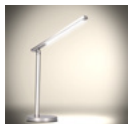

LED lampička se změnou chromatičnosti

W053-S

Změna chromatičnosti:
3000K, 4500K, 6000K