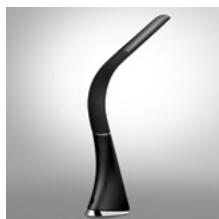

W046-B

- stolní lampička s LED světelným zdrojem a designem černé kůže
- stmívatelná – 3-stupňové stmívání
- displej s funkcí času, kalendáře, budíku a teploměru
- příkon světla: max. 6W • světelný tok: max. 300lm
- teplota světla (chromatičnosti): 4100K (neutrální bílá)
- otočná a nastavitelná hlava lampičky
- protiskluzová základna s dotykovým vypínačem
- barva: černá • napájení: AC 100-240V
- energetická třída: A+ • LED zdroj nelze měnit
- materiál: ABS + PS

W046-H

- stolní lampička s LED světelným zdrojem a designem hnědé kůže
- stmívatelná – 3-stupňové stmívání
- displej s funkcí času, kalendáře, budíku a teploměru
- příkon světla: max. 6W • světelný tok: max. 300lm
- teplota světla (chromatičnosti): 4100K (neutrální bílá)
- otočná a nastavitelná hlava lampičky
- protiskluzová základna s dotykovým vypínačem
- barva: hnědá • napájení: AC 100-240V
- energetická třída: A+ • LED zdroj nelze měnit
- materiál: ABS + PS