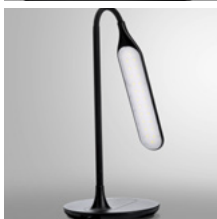

LED stmívatelná lampička

WO49-B / WO49-W

Elegantní
matný povrch, lesklé detaily

■ WO49-B

- stolní lampička s LED světelným zdrojem
- stmívatelná: 3-stupňové stmívání
- příkon: max. 6W • světelný tok: max. 320lm
- teplota světla (chromatičnosti): 4500K (neutrální bílá)
- spínání a změna jasu dotykem prstu
- napájení: vstup: AC 100-240V / výstup: DC 5V
- energetická třída: A+ • LED zdroj nelze měnit
- materiál: ABS • rozměr: 250 x 165 x 400mm
- barva: černý mat

□ WO49-W

- stolní lampička s LED světelným zdrojem
- stmívatelná: 3-stupňové stmívání
- příkon: max. 6W • světelný tok: max. 320lm
- teplota světla (chromatičnosti): 4500K (neutrální bílá)
- spínání a změna jasu dotykem prstu
- napájení: vstup: AC 100-240V / výstup: DC 5V
- energetická třída: A+ • LED zdroj nelze měnit
- materiál: ABS • rozměr: 250 x 165 x 400mm
- barva: bílý mat