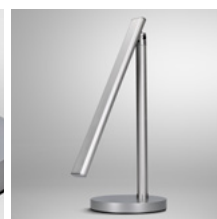

LED stmívatelná lampička

W042

2 v 1

připínací klip i podstava

3x

měnitelné barevné kryty

□ W042

- stolní lampička s LED světelným zdrojem
- lampička obsahuje připínací klip i podstavec pro umístění na stole
- tři vyměnitelné barevné kryty součástí: bílá, černá, zelená
- stmívatelná ve třech stupních jasu
- spínání a změna jasu dotykem prstu
- lampičku lze ohýbat a natáčet dle potřeby
- příkon: max. 5W
- světelný tok: max. 300lm
- teplota světla (chromatičnosti): 4000K (neutrální bílá)
- barva: bílá základna, měnitelné barevné kryty
- napájení: výstup AC 100-240V / výstup DC 5V 1A
- rozměry: V: cca 38cm x D: cca 28cm
- energetická třída: A+
- LED zdroj nelze měnit
- materiál: ABS