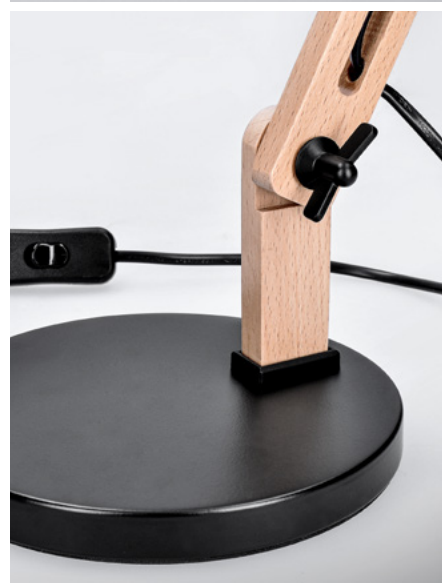

3000K, 4200K, 6000K

Odolné
hliníkové tělo

■ W056-B

- designová stmívatelná stolní lampička z hliníku s LED světelným zdrojem
- volitelná teplota světla (chromatičnosti): 3000K, 4200K, 6000K (teplá, neutrální a studená bílá)
- stmívatelná: 3-stupňové stmívání
- příkon lampičky: max. 8W • světelný tok: max. 420lm
- napájení: vstup: AC 100-240V / výstup: DC 11V
- energetická třída: A+ • LED zdroj nelze měnit
- materiál: hliník + ABS • rozměr základny: průměr 170mm
- rozměr každého ramene: 410 x 18 x 10mm
- délka napájecího kabelu: 180cm
- barva: matná černá

Novinka

Stolní lampička Falun s patičí E27

W057-B / W057-W

230V

E27/E25

■ W057-B

- kovová stolní lampa Falun s dřevěnými rameny
- matná povrchová úprava
- zdroj: E27/25W max. (dodáváno bez zdroje)
- rozměry stínidla: 15,5 x 16,5cm
- průměr základny: 17cm
- délka ramen: 10 + 25 + 25cm
- přívodní kabel s vypínačem: 150cm
- materiál: kov, dřevo
- napětí: 230V
- barva: přírodní dřevo + černá

□ W057-W

- kovová stolní lampa Falun s dřevěnými rameny
- matná povrchová úprava
- zdroj: E27/25W max. (dodáváno bez zdroje)
- rozměry stínidla: 15,5 x 16,5cm
- průměr základny: 17cm
- délka ramen: 10 + 25 + 25cm
- přívodní kabel s vypínačem: 150cm
- materiál: kov, dřevo
- napětí: 230V
- barva: přírodní dřevo + bílá