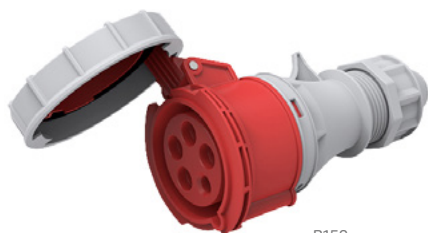

Zástrčky a zásuvky 400V

Velmi jednoduchý a přitom bezpečný způsob instalace. Plochým šroubovákem se uvolní pojistka a otočením otevře tělo vidlice nebo zásuvky. Po připojení kabelu se otočení uzavře a pojistka zajistí do původní polohy.

P159

Kód	Typ	Zátěž	Třída ochrany	Zvláštní parametry
P150	Zástrčka	16A	IP44	odolné proti vlhkosti
P154	Zástrčka	32A	IP44	odolné proti vlhkosti
P158	Zástrčka	32A	IP67	odolné proti vlhkosti a prachu
P152	Zástrčka	16A	IP44	odolné proti vlhkosti, montáž na stěnu
P156	Zástrčka	32A	IP44	odolné proti vlhkosti, montáž na stěnu
P151	Zásuvka	16A	IP44	odolné proti vlhkosti
P155	Zásuvka	32A	IP44	odolné proti vlhkosti
P159	Zásuvka	32A	IP67	odolné proti vlhkosti a prachu
P153	Zásuvka	16A	IP44	odolné proti vlhkosti, montáž na stěnu
P157	Zásuvka	32A	IP44	odolné proti vlhkosti, montáž na stěnu