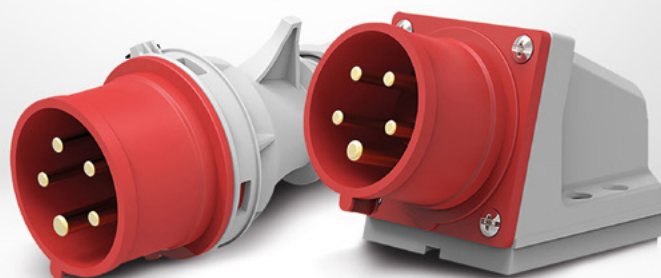

Elektroinstalacionální materiál

Zástrčky a zásuvky 230V

Zástrčka s nízkým profilem

P50

Díky zvláštní konstrukci je možné přirazit nábytek až téměř ke stěně. Povrch zástrčky pouze 5mm nad zásuvkou ve zdi. K vytažení slouží sklopný úchyt.

- 230V/16A • přímá, IP20
- nízký profil od stěny
- sklopný úchyt pro snadné vytažení ze zásuvky
- barva: bílá

P50

P52

P70

P71

P74

P75

P53

P72

P76

P77

P78

P79

Kód	Typ	Třída ochrany	Zvláštní parametry
P50	Zástrčka	IP20	nízký profil od stěny, úchyt pro lepší manipulaci
P52	Zástrčka	IP20	úchyt pro lepší manipulaci
P70	Zástrčka	IP20	
P71	Zástrčka	IP20	
P74	Zástrčka	IP20	
P75	Zástrčka	IP20	průběžná zásuvka pro připojení dalšího spotřebiče
P53	Zásuvka	IP20	
P72	Zásuvka	IP20	
P76	Zástrčka	IP44	odolné proti vlhkosti
P77	Zásuvka	IP44	odolné proti vlhkosti
P78	Zástrčka	IP65	odolné proti vlhkosti a prachu
P79	Zásuvka	IP65	odolné proti vlhkosti a prachu

Zástrčky a zásuvky 400V

Velmi jednoduchý a přitom bezpečný způsob instalace. Plochým šroubovákem se uvolní pojistka a otočením otevře tělo vidlice nebo zásuvky. Po připojení kabelu se otočení uzavře a pojistka zajistí do původní polohy.