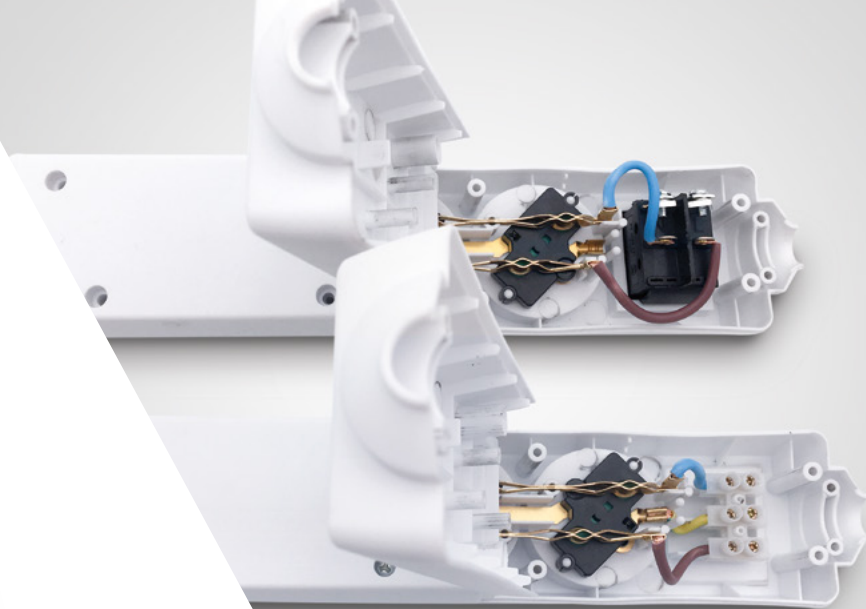

Vícenásobné zásuvky - nová modelová řada

Nová modelová řada díky vylepšené konstrukci usnadňuje připojení přívodních kabelů. Dělený zadní kryt vyžaduje odmontování menšího počtu šroubů a lepší uspořádání připojovací svorkovnice zkracuje celkový čas instalace.

Kód	Počet zásuvek	Vypínač
PZ11	3	
PZ12	3	ano
PZ13	4	
PZ14	4	ano
PZ15	5	
PZ16	5	ano
PZ17	6	
PZ18	6	ano

Držáky vícenásobných zásuvek

Plastové lišty slouží k připevnění vícenásobných zásuvek prodlužovacích přívodů na stěnu, pod stůl nebo pracovní desku a nebo i na strop.