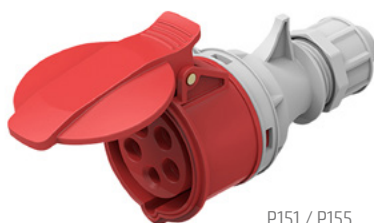

Zástrčky a zásuvky 400V

Velmi jednoduchý a přitom bezpečný způsob instalace. Plochým šroubovákem se uvolní pojistka a otočením otevře tělo vidlice nebo zásuvky. Po připojení kabelu se otočení uzavře a pojistka zajistí do původní polohy.

P151 / P155

Kód	Typ	Zátěž	Třída ochrany	Zvláštní parametry
P150	Zástrčka	16A	IP44	odolné proti vlhkosti
P154	Zástrčka	32A	IP44	odolné proti vlhkosti
P158	Zástrčka	32A	IP67	odolné proti vlhkosti a prachu
P152	Zástrčka	16A	IP44	odolné proti vlhkosti, montáž na stěnu
P156	Zástrčka	32A	IP44	odolné proti vlhkosti, montáž na stěnu
P151	Zásuvka	16A	IP44	odolné proti vlhkosti
P155	Zásuvka	32A	IP44	odolné proti vlhkosti
P159	Zásuvka	32A	IP67	odolné proti vlhkosti a prachu
P153	Zásuvka	16A	IP44	odolné proti vlhkosti, montáž na stěnu
P157	Zásuvka	32A	IP44	odolné proti vlhkosti, montáž na stěnu