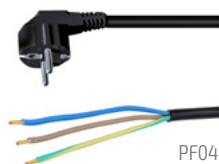

P150 / P154

P151 / P155

P158

P159

P152 / P156

P153 / P157

Kód	Typ	Zátěž	Třída ochrany	Zvláštní parametry
P150	Zástrčka	16A	IP44	odolné proti vlhkosti
P154	Zástrčka	32A	IP44	odolné proti vlhkosti
P158	Zástrčka	32A	IP67	odolné proti vlhkosti a prachu
P152	Zástrčka	16A	IP44	odolné proti vlhkosti, montáž na stěnu
P156	Zástrčka	32A	IP44	odolné proti vlhkosti, montáž na stěnu
P151	Zásuvka	16A	IP44	odolné proti vlhkosti
P155	Zásuvka	32A	IP44	odolné proti vlhkosti
P159	Zásuvka	32A	IP67	odolné proti vlhkosti a prachu
P153	Zásuvka	16A	IP44	odolné proti vlhkosti, montáž na stěnu
P157	Zásuvka	32A	IP44	odolné proti vlhkosti, montáž na stěnu

Flexo šňůry 230V

Flexo šňůry 230V - PVC kabel

- přístrojové šňůry a přívodní kabely pro vnitřní použití
- třída ochrany IP20

Kód	Délka kabelu	Barva	Vodiče	Zvláštní parametry
PF01	2m	bílá	3 x 1,0 mm ²	
PF02	5m	bílá	3 x 1,0 mm ²	
PF03	3m	bílá	3 x 1,0 mm ²	
PF04	2m	černá	3 x 1,0 mm ²	
PF10	2m	bílá	2 x 0,75 mm ²	
PF11	5m	bílá	2 x 0,75 mm ²	
PF12	3m	bílá	2 x 0,75 mm ²	
PF50	2m	bílá	2 x 0,75 mm ²	vypínač
PF13	3m	bílá	2 x 0,75 mm ²	vypínač
PF15	2m	černá	2 x 0,75 mm ²	
PF51	2m	černá	2 x 0,75 mm ²	vypínač
PF18	3m	černá	2 x 0,75 mm ²	vypínač
PF20	2m	bílá	3 x 1,5 mm ²	
PF21	3m	bílá	3 x 1,5 mm ²	
PF22	5m	bílá	3 x 1,5 mm ²	
PF41	3m	světlý textil	3 x 0,75 mm ²	náhradní přívodní šňůra k žehličkám
PF-S	x	bílá	x	vypínač pro šňůry 2 x 0,75 mm ²
PF-SB	x	černá	x	vypínač pro šňůry 2 x 0,75 mm ²