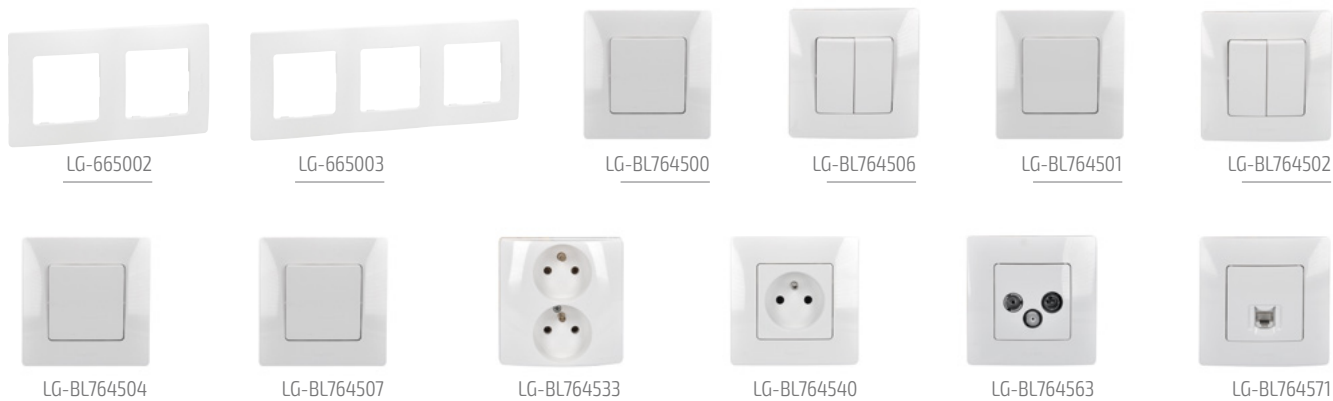

Základní řada francouzské značky Legrand

Všechny vypínače a zásuvky jsou včetně jednorámečku.
Třída ochrany IP20.

Kód	Zvláštní parametry
LG-665002	Rámeček Legrand Niloé, dvojnásobný
LG-665003	Rámeček Legrand Niloé, trojnásobný
LG-BL764500	Vypínač Legrand Niloé č. 1 jednopólový
LG-BL764506	Vypínač Legrand Niloé č.5, sériový - lustrový
LG-BL764501	Vypínač Legrand Niloé č. 6 střídavý - schodišťový
LG-BL764502	Vypínač Legrand Niloé č. 6+6 střídavý dvojnásobný
LG-BL764504	Vypínač Legrand Niloé č. 7 křížový
LG-BL764507	Vypínač Legrand Niloé č. 1/0, zvonkový
LG-BL764533	Dvozásuvka Legrand
LG-BL764540	Zásuvka Legrand Niloé
LG-BL764563	Zásuvka Legrand Niloé TV+R+SAT
LG-BL764571	Zásuvka Legrand Niloé RJ45, UTP Cat 5e