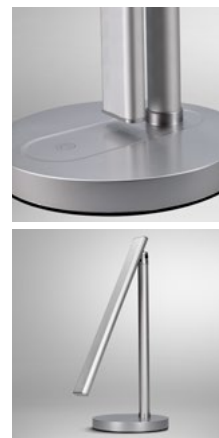

Změna chromatičnosti: 3000K, 4500K, 6000K