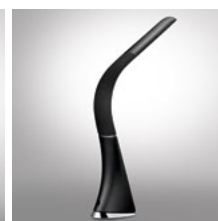

LED stolní lampička- design kůže

W046-B / W046-H

Funkce:
čas
kalendář
budík
teploměr

LED stolní lampička design kůže

■ W046-B

- stolní lampička s LED světelným zdrojem a designem černé kůže
- stmívatelná - 3-stupňové stmívání
- displej s funkcí času, kalendáře, budíku a teploměru
- příkon světla: max. 6W
- světelný tok: max. 300lm
- teplota světla (chromatičnosti): 4100K (neutrální bílá)
- otočná a nastavitelná hlava lampičky
- protiskluzová základna s dotykovým vypínačem
- barva: černá • napájení: AC 100-240V • energetická třída: A+
- LED zdroj nelze měnit
- materiál: ABS + PS

LED stolní lampička design kůže

■ W046-H

- stolní lampička s LED světelným zdrojem a designem hnědé kůže
- stmívatelná - 3-stupňové stmívání
- displej s funkcí času, kalendáře, budíku a teploměru
- příkon světla: max. 6W
- světelný tok: max. 300lm
- teplota světla (chromatičnosti): 4100K (neutrální bílá)
- otočná a nastavitelná hlava lampičky
- protiskluzová základna s dotykovým vypínačem
- barva: hnědá • napájení: AC 100-240V • energetická třída: A+
- LED zdroj nelze měnit
- materiál: ABS + PS