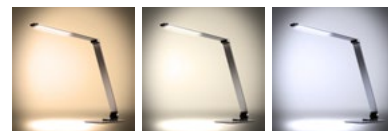

LED lampička se změnou chromatičnosti

■ W051-S

- stolní lampička z broušeného hliníku s LED světelným zdrojem
- volitelná teplota světla (chromatičnost): 3000K, 4500K, 6000K (teplá, neutrální a studená bílá)
- stmívatelná: 3-stupňové stmívání
- příkon: max. 11W
- světelný tok: max. 550lm
- USB napájecí zdřížka pro nabíjení telefonů (5V, 1000mA)
- USB kabel součástí
- spínání a změna jasu dotykem prstu
- napájení: vstup: AC 100-240V / výstup: DC 12V
- energetická třída: A+
- LED zdroj nelze měnit
- materiál: hliník
- rozměr: 393 x 120 x 450mm
- barva: stříbrná

Změna chromatičnosti: 3000K, 4500K, 6000K

USB PORT
pro nabíjení
telefonu

Odolné
hliníkové
tělo