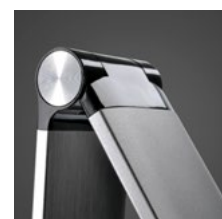

LED lampička se změnou chromatičnosti

■ W051-S

- stolní lampička z broušeného hliníku s LED světelným zdrojem
- volitelná teplota světla (chromatičnost): 3000K, 4500K, 6000K (teplá, neutrální a studená bílá)
- stmívatelná: 3-stupňové stmívání
- příkon: max. 11W
- světelný tok: max. 550lm
- USB napájecí zdřížka pro nabíjení telefonů (5V, 1000mA)
- USB kabel součástí
- spínání a změna jasu dotykem prstu
- napájení: vstup: AC 100-240V / výstup: DC 12V
- energetická třída: A+
- LED zdroj nelze měnit
- materiál: hliník
- rozměr: 393 x 120 x 450mm
- barva: stříbrná

Změna chromatičnosti: 3000K, 4500K, 6000K

USB PORT
pro nabíjení
telefonu

Odolné
hliníkové
tělo

LED stolní lampička

□ W043

- stolní lampička s LED světelným zdrojem
- možnost volby 3 barev světla – teplá, neutrální bílá a studená bílá (3000K-6000K)
- stmívatelná - plynulá regulace jasu
- displej s funkcí času, kalendáře, budíku a teploměru
- dotykové spínání
- příkon: max. 6W
- světelný tok: max. 300lm
- barva: bílý lesk
- napájení: AC 100-240V
- rozměry: cca 15 x 15 x 33cm
- energetická třída: A+
- LED zdroj nelze měnit
- materiál: PC

Změna chromatičnosti: 3000K, 4500K, 6000K

Funkce:
čas
kalendář
budík
teploměr