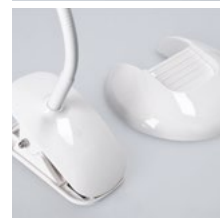

LED stolní lampička 2 v 1

□ W042

- stolní lampička s LED světelným zdrojem
- lampička obsahuje přípínací klip i podstavec pro umístění na stole
- tři vyměnitelné barevné kryty součástí: bílá, černá, zelená
- stmívatelná ve třech stupních jasu
- spínání a změna jasu dotykem prstu
- lampičku lze ohýbat a natáčet dle potřeby
- příkon: max. 5W
- světelný tok: max. 300lm
- teplota světla (chromatičnosti): 4000K (neutrální bílá)
- barva: bílá základna, měnitelné barevné kryty
- napájení: výstup AC 100-240V / výstup DC 5V 1A
- rozměry: V: cca 38cm x D: cca 28cm
- energetická třída: A+
- LED zdroj nelze měnit
- materiál: ABS