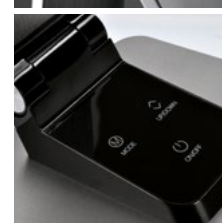

LED lampička se změnou chromatičnosti

■ W051-S

- stolní lampička z broušeného hliníku s LED světelným zdrojem
- volitelná teplota světla (chromatičnost): 3000K, 4500K, 6000K (teplá, neutrální a studená bílá)
- stmívatelná: 3-stupňové stmívání
- příkon: max. 11W
- světelný tok: max. 550lm
- USB napájecí zdřížka pro nabíjení telefonů (5V, 1000mA)
- USB kabel součástí
- spínání a změna jasu dotykem prstu
- napájení: vstup: AC 100-240V / výstup: DC 12V
- energetická třída: A+
- LED zdroj nelze měnit
- materiál: hliník
- rozměr: 393 x 120 x 450mm
- barva: stříbrná

Změna chromatičnosti: 3000K, 4500K, 6000K

USB PORT
pro nabíjení
telefonu

Odolné
hliníkové
tělo

LED stolní lampička

□ W043

- stolní lampička s LED světelným zdrojem
- možnost volby 3 barev světla – teplá, neutrální bílá a studená bílá (3000K-6000K)
- stmívatelná - plynulá regulace jasu
- displej s funkcí času, kalendáře, budíku a teploměru
- dotykové spínání
- příkon: max. 6W
- světelný tok: max. 300lm
- barva: bílý lesk
- napájení: AC 100-240V
- rozměry: cca 15 x 15 x 33cm
- energetická třída: A+
- LED zdroj nelze měnit
- materiál: PC

Změna chromatičnosti: 3000K, 4500K, 6000K

Funkce:
čas
kalendář
budík
teploměr