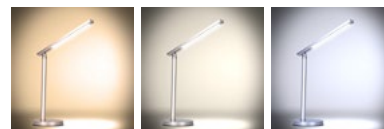

Změna chromatičnosti: 3000K, 4500K, 6000K