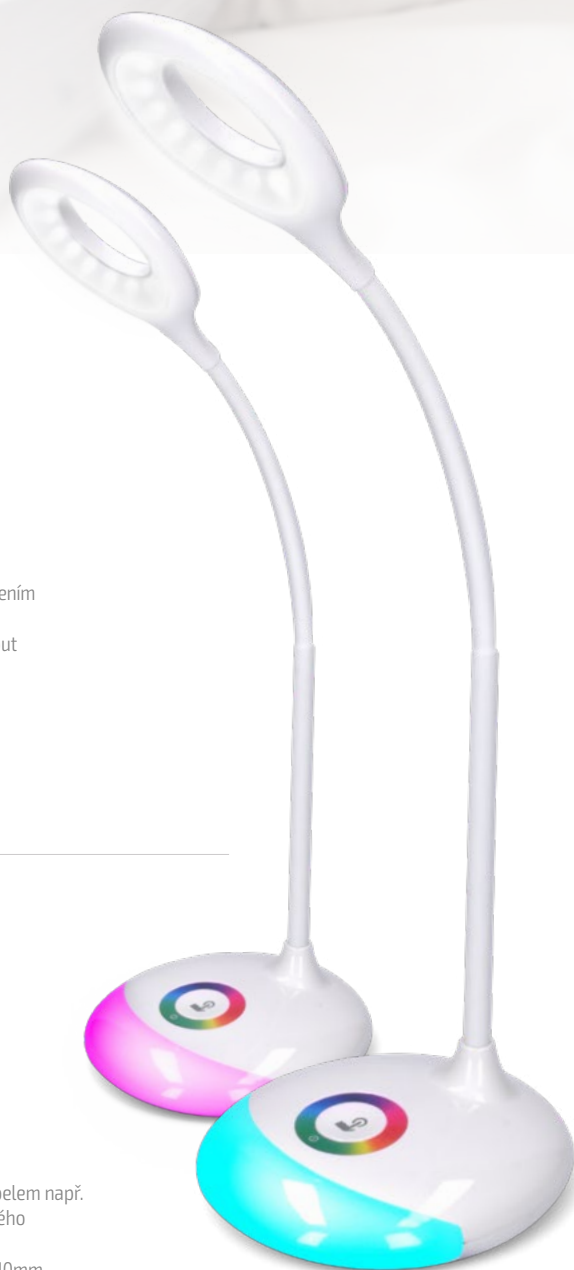

Nabíjecí LED RGB lampička

□ W044

- nabíjecí LED stolní lampička se stmíváním a atmosférickým podsvícením
- 256 barev k podsvícení základny - lze využít jako noční světélko
- stmívatelná - plynulé stmívání dotykem prstu • výkon: max. 5W
- světelný tok: max. 300lm • teplota světla: 4000K (neutrální bílá)
- lampičku lze mít zapojenou v síti nebo ji po nabití libovolně přenášet
- doba svícení na jedno nabití: cca 3 hod. • doba nabíjení: cca 4 hod.
- USB napájecí kabel: 100cm (součástí) • vstupní napětí a proud: 5V/min. 500mA
- vestavěná baterie: Li-Ion 1200mAh • lampičku lze nabíjet/napájet přiloženým kabelem např. z USB zdířky v notebooku, počítači, monitoru nebo pomocí libovolného USB síťového adaptéru např. DC36 (adaptér není součástí) • ohebné rameno • barva: bílý lesk
- energetická třída: A+ • LED zdroj nelze měnit • materiál: ABS • rozměr: 116 x 81 x 410mm