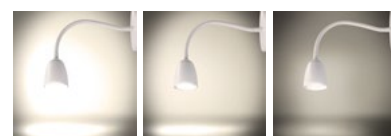

Stmívání: 100%, 50%, 15%