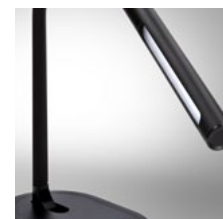

LED stmívatelná lampička

□ WO49-W

- stolní lampička s LED světelným zdrojem
- stmívatelná: 3-stupňové stmívání
- příkon: max. 6W • světelný tok: max. 320lm
- teplota světla (chromatičnosti): 4500K (neutrální bílá)
- spínání a změna jasu dotykem prstu
- napájení: vstup: AC 100-240V / výstup: DC 5V
- energetická třída: A+ • LED zdroj nelze měnit
- materiál: ABS • rozměr: 250 x 165 x 400mm
- barva: bílý mat

LED stmívatelná lampička

■ WO49-B

- stolní lampička s LED světelným zdrojem
- stmívatelná: 3-stupňové stmívání
- příkon: max. 6W • světelný tok: max. 320lm
- teplota světla (chromatičnosti): 4500K (neutrální bílá)
- spínání a změna jasu dotykem prstu
- napájení: vstup: AC 100-240V / výstup: DC 5V
- energetická třída: A+ • LED zdroj nelze měnit
- materiál: ABS • rozměr: 250 x 165 x 400mm
- barva: černý mat

LED stmívatelná lampička

□ WO50-W

- stolní lampička s LED světelným zdrojem
- stmívatelná: 3-stupňové stmívání
- příkon: max. 8W • světelný tok: max. 400lm
- teplota světla (chromatičnosti): 4500K (neutrální bílá)
- USB napájecí zdířka pro nabíjení telefonů (5V, 1000mA)
- spínání a změna jasu dotykem prstu
- napájení: vstup: AC 100-240V / výstup: DC 5V
- energetická třída: A+
- LED zdroj nelze měnit • materiál: ABS
- rozměr: 360 x 130 x 400mm • barva: bílý mat

LED stmívatelná lampička

■ WO50-B

- stolní lampička s LED světelným zdrojem
- stmívatelná: 3-stupňové stmívání
- příkon: max. 8W
- světelný tok: max. 400lm
- teplota světla (chromatičnosti): 4500K (neutrální bílá)
- USB napájecí zdířka pro nabíjení telefonů (5V, 1000mA)
- spínání a změna jasu dotykem prstu
- napájení: vstup: AC 100-240V / výstup: DC 5V
- energetická třída: A+
- LED zdroj nelze měnit • materiál: ABS
- rozměr: 360 x 130 x 400mm • barva: černý mat