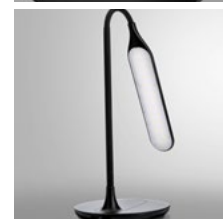

LED stmívatelná lampička

□ WO49-W

- stolní lampička s LED světelným zdrojem
- stmívatelná: 3-stupňové stmívání
- příkon: max. 6W • světelný tok: max. 320lm
- teplota světla (chromatičnosti): 4500K (neutrální bílá)
- spínání a změna jasu dotykem prstu
- napájení: vstup: AC 100-240V / výstup: DC 5V
- energetická třída: A+ • LED zdroj nelze měnit
- materiál: ABS • rozměr: 250 x 165 x 400mm
- barva: bílý mat

LED stmívatelná lampička

■ WO49-B

- stolní lampička s LED světelným zdrojem
- stmívatelná: 3-stupňové stmívání
- příkon: max. 6W • světelný tok: max. 320lm
- teplota světla (chromatičnosti): 4500K (neutrální bílá)
- spínání a změna jasu dotykem prstu
- napájení: vstup: AC 100-240V / výstup: DC 5V
- energetická třída: A+ • LED zdroj nelze měnit
- materiál: ABS • rozměr: 250 x 165 x 400mm
- barva: černý mat

LED stmívatelná lampička

□ WO50-W

- stolní lampička s LED světelným zdrojem
- stmívatelná: 3-stupňové stmívání
- příkon: max. 8W • světelný tok: max. 400lm
- teplota světla (chromatičnosti): 4500K (neutrální bílá)
- USB napájecí zdířka pro nabíjení telefonů (5V, 1000mA)
- spínání a změna jasu dotykem prstu
- napájení: vstup: AC 100-240V / výstup: DC 5V
- energetická třída: A+
- LED zdroj nelze měnit • materiál: ABS
- rozměr: 360 x 130 x 400mm • barva: bílý mat

LED stmívatelná lampička

■ WO50-B

- stolní lampička s LED světelným zdrojem
- stmívatelná: 3-stupňové stmívání
- příkon: max. 8W
- světelný tok: max. 400lm
- teplota světla (chromatičnosti): 4500K (neutrální bílá)
- USB napájecí zdířka pro nabíjení telefonů (5V, 1000mA)
- spínání a změna jasu dotykem prstu
- napájení: vstup: AC 100-240V / výstup: DC 5V
- energetická třída: A+
- LED zdroj nelze měnit • materiál: ABS
- rozměr: 360 x 130 x 400mm • barva: černý mat