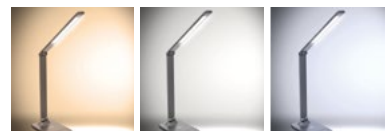

Bezdrátové nabíjení
jednoduché dobíjení
vašeho telefonu

Změna chromatičnosti: 3000K, 4500K, 6000K