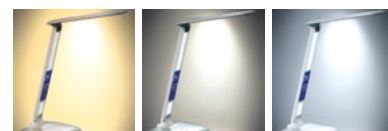

LED stolní lampička

□ W043

- stolní lampička s LED světelným zdrojem
- možnost volby 3 barev světla – teplá, neutrální bílá a studená bílá (3000K-6000K)
- stmívatelná - plynulá regulace jasu
- displej s funkcí času, kalendáře, budíku a teploměru
- dotykové spínání
- příkon: max. 6W
- světelný tok: max. 300lm
- barva: bílý lesk
- napájení: AC 100-240V
- rozměry: cca 15 x 15 x 33cm
- energetická třída: A+
- LED zdroj nelze měnit
- materiál: PC

Změna chromatičnosti: 3000K, 4500K, 6000K