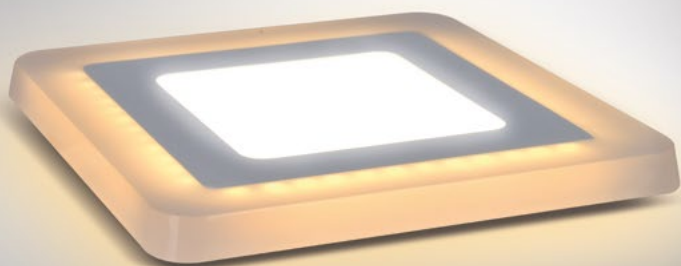

Interierová LED svítidla

A+

LED podsvícený panel

WD150 - WD155

LED mini panel stropní s dekorativním osvětlením. Hlavní a dekorativní světlo lze mít rozsvícené každé samostatně, nebo společně. Ovládání a přepínání mezi hlavním a dekorativním světlem je prováděno stisky obvyčejného (již namontovaného) vypínače, není třeba pořizovat nový, speciální vypínač.

- určeno pro instalaci do podhledů
- teplota chromatičnosti hlavního světla: 4000K (neutrální bílá)
- teplota chromatičnosti dekorativního světla: 2700K (teplá bílá)
- životnost: 20.000 hodin • úhel svícení: 160°
- index podání barev Ra: >80 • materiál: hliník + AC • krytí: IP20
- napětí: 100 - 265V, 50 - 60Hz • napájecí trafo součástí
- energetická třída: A+ • provozní teplota: -20°C až 50°C

Kód	Příkon hlavního světla	Příkon dekorativního světla	Světelný tok	Tvar	Rozměr	Montážní otvor
WD150	6W	3W	400 + 80lm	kulatý	145 x 30mm	105mm
WD151	6W	3W	400 + 80lm	čtvercový	145 x 145 x 30mm	105 x 105mm
WD152	12W	4W	900 + 100lm	kulatý	195 x 30mm	155mm
WD153	12W	4W	900 + 100lm	čtvercový	195 x 195 x 30mm	155 x 155mm
WD154	18W	6W	15300 + 160lm	kulatý	245 x 30mm	205mm
WD155	18W	6W	15300 + 160lm	čtvercový	245 x 245 x 30mm	205 x 205mm