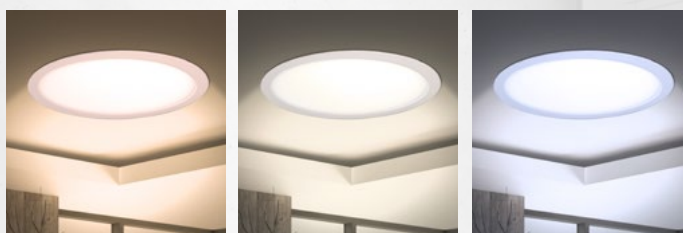

Nastavitelná teplota světla

Panel disponuje speciálním LED zdrojem s přepínačem, který umožňuje nastavení teploty světla (chromatičnosti) 3000K, 4000K or 6000K.

Změna chromatičnosti: 3000K, 4500K, 6000K