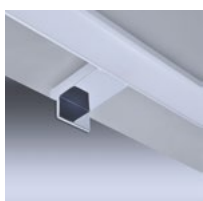

LED koupelnové osvětlení

W0748

- LED koupelnové osvětlení určené pro umístění nad zrcadlo
- osvětlení lze umístit na stěnu i na zrcadlovou skříňku
- spotřeba: 12W • světelný tok: 960lm
- teplota chromatičnosti: 4000K (neutrální bílá)
- životnost: 20.000 hodin • úhel svícení: 120°
- index podání barev Ra: >80 • materiál: hliník + PC
- krytí: IP44 (odolné vůči stříkající vodě)
- napětí: 220-240V, 50-60Hz • energetická třída: A+
- provozní teplota: -20°C až +40°C
- součástí konzola pro uchycení na stěnu či skříňku
- délka: 600mm