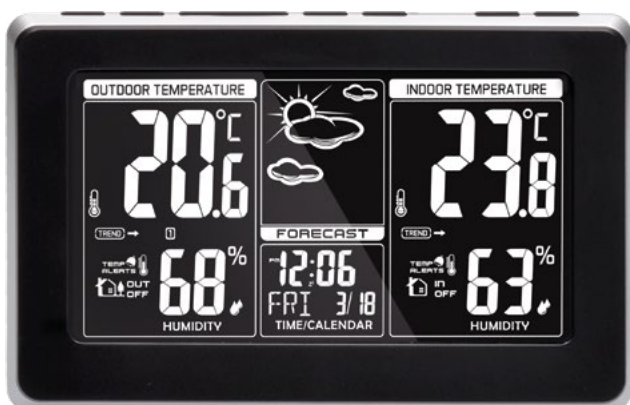

Meteostanice

TE82

- měření vnitřní teploty: 0°C až +50°C
- měření venkovní teploty: -35°C až +60°C
- měření vnitřní a vnější vlhkosti: 20% - 95%
- upozornění na dosažení nastavené venkovní i vnitřní teploty
- možnost připojení až 3 bezdrátových senzorů, funkce cyklického přepínání mezi jednotlivými senzory
- 1 bezdrátový senzor (součástí balení), dosah 60m ve volném prostoru
- předpověď počasí ve 13 grafických úrovních
- ukazatelé stavu baterie pro meteostanici i bezdrátový senzor
- čas řízený rádiovým signálem, kalendář
- duální budík s intervalem odložení buzení 3 - 20 min
- indikátor vývoje teplot
- dvě úrovně podsvícení displeje + vypnuto, displej 7.5" (17,0 x 9,4cm)
- úsporný režim displeje s funkcí probuzení dotykem nebo zvukem (při napájení na baterie) - po 8 vteřinách displej zhasne, po klepnutí do meteostanice nebo displeje se opět rozsvítí
- rychlý a komfortní přístup k ovládacím tlačítkům na horní hraně meteostanice
- otvory pro uchycení na zeď, opěrný stojánek
- rozměry meteostanice: 21,2 x 13,9 x 2,9 cm max.
- napájení: hlavní jednotka: 3 x AAA (LR03) baterie (není součástí balení) adaptér: AC 230V,50Hz / DC 5V, 1200mA (součástí balení) senzor: 2 x AAA (LR03) baterie (není součástí balení)