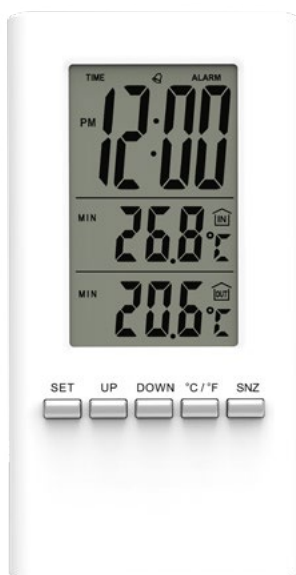

Meteostanice

TE84

- rychlé a komfortní ovládání meteostanice pomocí dotykového displeje
- barevný podsvícený displej 6" (13,0 x 8,3cm)
- měření vnitřní teploty: 0°C až +50°C
- měření venkovní teploty: -30°C až +70°C
- měření vnitřní a venkovní vlhkosti: 25% - 95%
- 1 bezdrátový senzor (součástí balení)
- předpověď počasí ve 4 grafických úrovních
- min. dosah: 30m na otevřeném prostranství
- možnost připojení až 3 bezdrátových senzorů
- datum, formát času 12/24
- duální budík s intervalem odložení buzení
- otvory pro uchycení na zeď, opěrný stojánek
- rozměry meteostanice: 18,4 x 14,4 x 1,9 cm max.
- napájení: adaptér AC 230V/DC 5V, 1200mA senzor: 2 x AAA (LR03) baterie (není součástí balení)
- barva: bílá

Meteostanice

TE83

- měření vnitřní teploty: -10°C až +50°C
- měření vnitřní vlhkosti: 20% - 95%
- měření venkovní teploty: -50°C až +70°C
- paměť minimálních a maximálních teplot a vlhkosti
- ukazatel úrovně komfortu
- předpověď počasí ve 4 grafických úrovních
- čas řízený rádiovým signálem, datum, budík a fáze Měsíce
- ukazatel stavu baterie
- možnost připojení až 3 bezdrátových senzorů
- 1 bezdrátový senzor (součástí balení)
- min. dosah: 30m na otevřeném prostranství
- podsvícený displej 4,3" (8,0 x 7,3cm)
- napájení: hlavní jednotka: 3 x AAA (LR03) baterie (není součástí balení) senzor: 2 x AAA (LR03) baterie (není součástí balení)
- barva: černá

Digitální teploměry

Digitální teploměr

TE46

- měření vnitřní teploty: 0°C až +50°C
- měření venkovní teploty: -30°C až +70°C
- paměť minimálních a maximálních teplot
- 1 bezdrátový senzor (součástí balení)
- dosah 30m (bez překážek) • čas, budík
- napájení:
hlavní jednotka:
3 x AAA (LR03) baterie (není součástí balení)
senzor: 2 x AAA (LR03) baterie (není součástí balení)
- barva: černá