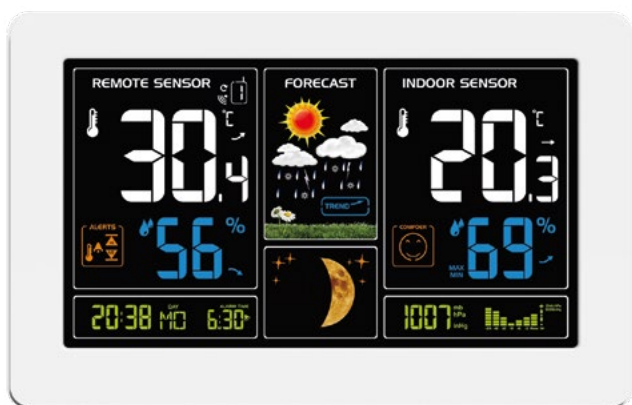

Meteostance

Digitální teploměry

Meteostanice

Meteostanice

TE81W

- měření vnitřní teploty: 0°C až +50°C
- měření venkovní teploty: -40°C až +60°C
- měření vnitřní a vnější vlhkosti: 20% - 95%
- měření atmosférického tlaku: 600 hPa/mb - 1100 hPa/mb
- USB nabíjecí adaptér DC 5V/1000mA
- upozornění na dosažení nastavené venkovní teploty
- paměť minimálních a maximálních dosažených hodnot teploty a vlhkosti, vnější i vnitřní
- možnost připojení až 3 bezdrátových senzorů, funkce cyckického přepínání mezi jednotlivými senzory
- 1 bezdrátový senzor (součástí balení), dosah 60 m ve volném prostoru
- předpověď počasí v 6 grafických úrovních s indikátorem vývoje
- ukazatelé stavu baterie pro meteostanici i bezdrátový senzor
- ukazatel úrovně komfortu
- čas řízený rádiovým signálem, kalendář, fáze Měsíce
- budík s intervalem, odložení buzení 5 min
- indikátor vývoje teplot, tlaku a vlhkosti
- barevný podsvícený displej 7.5" (17,0 x 9,4cm)
- úsporný režim displeje, 5 úrovní podsvícení displeje, rozsvícení displeje a odložení budíku pomocí dotykového senzoru na horní hraně meteostanice
- rychlý a komfortní přístup k ovládacím tlačítkům na boční hraně meteostanice
- otvor pro uchycení na zeď, opěrný stojánek
- rozměry meteostanice: 20,5 x 13 x 3 cm max. • barva: bílá
- napájení:
 - hlavní jednotka: 2 x AA (LR03) baterie (není součástí balení)
 - adaptér AC 230V,50Hz /DC 5V, 1200mA (součástí balení)
 - senzor: 2 x AA (LR03) baterie (není součástí balení)