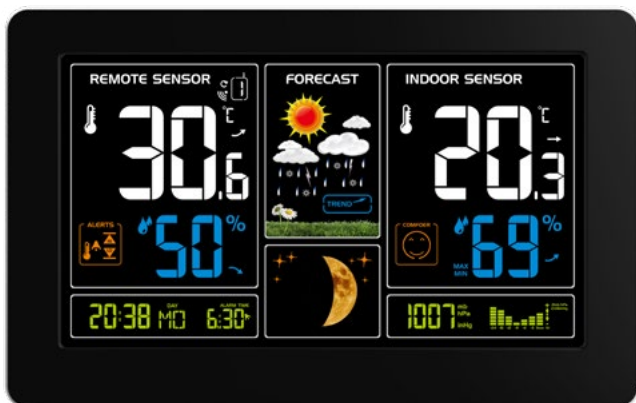

Meteostance

Digitální teploměry

Meteostanice

Meteostanice

TE81W

- měření vnitřní teploty: 0°C až +50°C
- měření venkovní teploty: -40°C až +60°C
- měření vnitřní a vnější vlhkosti: 20% - 95%
- měření atmosférického tlaku: 600 hPa/mb - 1100 hPa/mb
- USB nabíjecí adaptér DC 5V/1000mA
- upozornění na dosažení nastavené venkovní teploty
- paměť minimálních a maximálních dosažených hodnot teploty a vlhkosti, vnější i vnitřní
- možnost připojení až 3 bezdrátových senzorů, funkce cyckického přepínání mezi jednotlivými senzory
- 1 bezdrátový senzor (součástí balení), dosah 60 m ve volném prostoru
- předpověď počasí v 6 grafických úrovních s indikátorem vývoje
- ukazatelé stavu baterie pro meteostanici i bezdrátový senzor
- ukazatel úrovně komfortu
- čas řízený rádiovým signálem, kalendář, fáze Měsíce
- budík s intervalem, odložení buzení 5 min
- indikátor vývoje teplot, tlaku a vlhkosti
- barevný podsvícený displej 7.5" (17,0 x 9,4cm)
- úsporný režim displeje, 5 úrovní podsvícení displeje, rozsvícení displeje a odložení budíku pomocí dotykového senzoru na horní hraně meteostanice
- rychlý a komfortní přístup k ovládacím tlačítkům na boční hraně meteostanice
- otvor pro uchycení na zeď, opěrný stojánek
- rozměry meteostanice: 20,5 x 13 x 3 cm max. • barva: bílá
- napájení:
 - hlavní jednotka: 2 x AA (LR03) baterie (není součástí balení)
 - adaptér AC 230V,50Hz /DC 5V, 1200mA (součástí balení)
 - senzor: 2 x AA (LR03) baterie (není součástí balení)