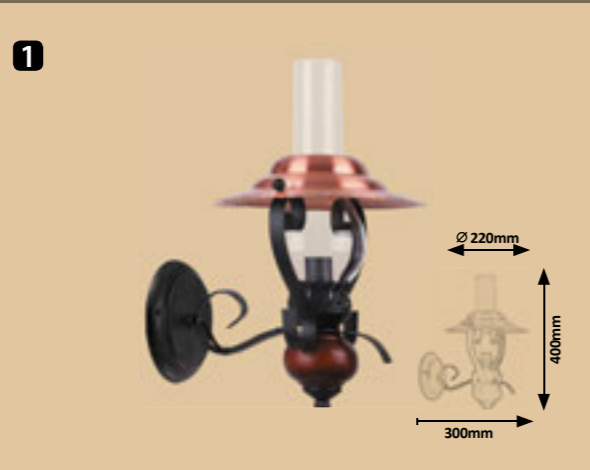

# Sudan

**1** 7868 MGW

E-14 / 1x max. 40W  
IP20 • • • 19194  
black/bronze/walnut

**2** 7869 MGW

E-14 / 1x max. 40W  
IP20 • • • 19194  
black/bronze/walnut

**3** 7860 MGW

E-14 / 3x max. 40W  
IP20 • • • 19194  
black/bronze/walnut

**4** 7870 MGW

E-27 / 1x max. 60W  
IP20 • • • 19210  
black/bronze/walnut

**1** 7991 MG

E-27 / 1x max. 60W  
IP20 • • • 9082  
bronze

**2** 7993 MG

E-27 / 1x max. 60W  
IP20 • • • 9083  
bronze

**3** 7992 MG