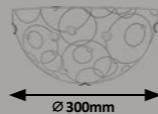

Jolly

5 years guarantee

1

3

2

4

Sphere

5 years guarantee

1

2

3

1 I861 **M G**

E-27 / 1x max. 60W
IP20 • ☒ • ☑ • 1195
white pattern/chrome claw

2 I862 **M G**

E-27 / 2x max. 60W
IP20 • ☒ • ☑ • 1196
white pattern/chrome claw

3 I863 **M G**

E-27 / 3x max. 40W
IP20 • ☒ • ☑ • 1197
white pattern/chrome claw

4 I960 **M G**

E-27 / 1x max. 60W
IP20 • ☒ • ☑ • 1348
white pattern/chrome claw

1 I858 **M G**

E-27 / 2x max. 60W
IP20 • ☒ • ☑ • 1238
white/black/chrome claw

2 I857 **M G**

E-27 / 1x max. 60W
IP20 • ☒ • ☑ • 1237
white/black/chrome claw

3 I856 **M G**

E-27 / 1x max. 60W
IP20 • ☒ • ☑ • 1236
white/black/chrome claw