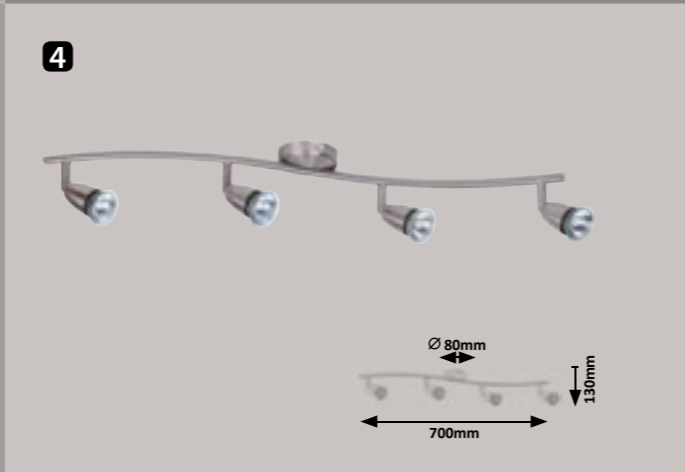

Norman

Norman

1 5991 (M)
GU10 / 1x max. 50W
IP20 • ☒
satin chrome

2 5992 (M)
GU10 / 2x max. 50W
IP20 • ☒
satin chrome

3 5993 (M)
GU10 / 3x max. 50W
IP20 • ☒
satin chrome

4 5994 (M)
GU10 / 4x max. 50W
IP20 • ☒
satin chrome

1 5995 (M)
GU10 / 1x max. 50W
IP20 • ☒
bronze

2 5996 (M)
GU10 / 2x max. 50W
IP20 • ☒
bronze

3 5997 (M)
GU10 / 3x max. 50W
IP20 • ☒
bronze

4 5998 (M)
GU10 / 4x max. 50W
IP20 • ☒
bronze