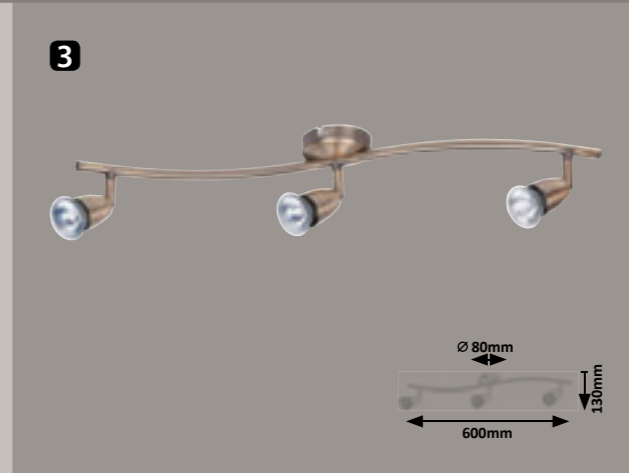

Norman

Norman

1 5991 (M)
GU10 / 1x max. 50W
IP20 • ☒
satin chrome

2 5992 (M)
GU10 / 2x max. 50W
IP20 • ☒
satin chrome

3 5993 (M)
GU10 / 3x max. 50W
IP20 • ☒
satin chrome

4 5994 (M)
GU10 / 4x max. 50W
IP20 • ☒
satin chrome

1 5995 (M)
GU10 / 1x max. 50W
IP20 • ☒
bronze

2 5996 (M)
GU10 / 2x max. 50W
IP20 • ☒
bronze

3 5997 (M)
GU10 / 3x max. 50W
IP20 • ☒
bronze

4 5998 (M)
GU10 / 4x max. 50W
IP20 • ☒
bronze