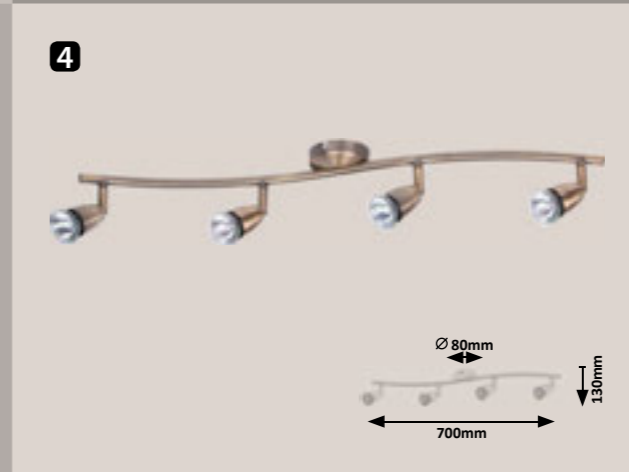

Norman

Norman

1 5991 (M)
GU10 / 1x max. 50W
IP20 • ☒
satin chrome

2 5992 (M)
GU10 / 2x max. 50W
IP20 • ☒
satin chrome

3 5993 (M)
GU10 / 3x max. 50W
IP20 • ☒
satin chrome

4 5994 (M)
GU10 / 4x max. 50W
IP20 • ☒
satin chrome

1 5995 (M)
GU10 / 1x max. 50W
IP20 • ☒
bronze

2 5996 (M)
GU10 / 2x max. 50W
IP20 • ☒
bronze

3 5997 (M)
GU10 / 3x max. 50W
IP20 • ☒
bronze

4 5998 (M)
GU10 / 4x max. 50W
IP20 • ☒
bronze