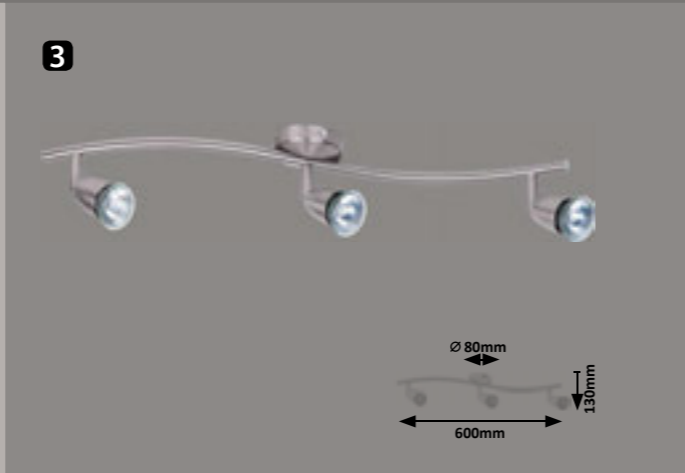

Norman

Norman

1 5991 (M)
GU10 / 1x max. 50W
IP20 • ☒
satin chrome

2 5992 (M)
GU10 / 2x max. 50W
IP20 • ☒
satin chrome

3 5993 (M)
GU10 / 3x max. 50W
IP20 • ☒
satin chrome

4 5994 (M)
GU10 / 4x max. 50W
IP20 • ☒
satin chrome

1 5995 (M)
GU10 / 1x max. 50W
IP20 • ☒
bronze

2 5996 (M)
GU10 / 2x max. 50W
IP20 • ☒
bronze

3 5997 (M)
GU10 / 3x max. 50W
IP20 • ☒
bronze

4 5998 (M)
GU10 / 4x max. 50W
IP20 • ☒
bronze