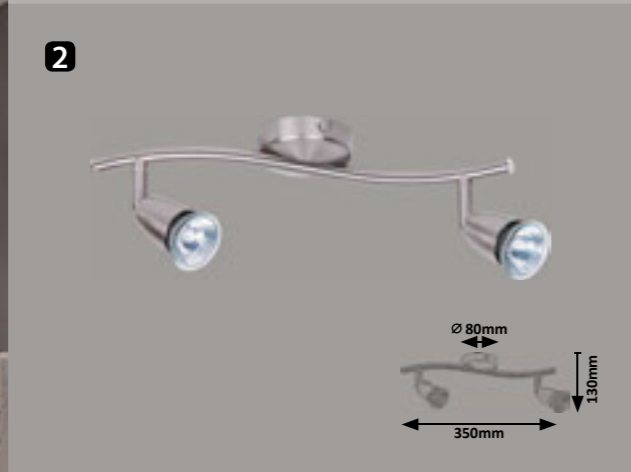

Norman

Norman

1 5991 (M)
GU10 / 1x max. 50W
IP20 • ☒
satin chrome

2 5992 (M)
GU10 / 2x max. 50W
IP20 • ☒
satin chrome

3 5993 (M)
GU10 / 3x max. 50W
IP20 • ☒
satin chrome

4 5994 (M)
GU10 / 4x max. 50W
IP20 • ☒
satin chrome

1 5995 (M)
GU10 / 1x max. 50W
IP20 • ☒
bronze

2 5996 (M)
GU10 / 2x max. 50W
IP20 • ☒
bronze

3 5997 (M)
GU10 / 3x max. 50W
IP20 • ☒
bronze

4 5998 (M)
GU10 / 4x max. 50W
IP20 • ☒
bronze