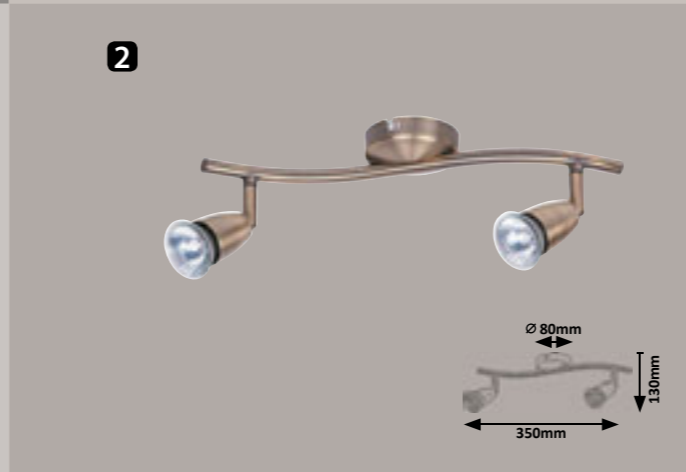

Norman

Norman

1 5991 (M)
GU10 / 1x max. 50W
IP20 • ☒
satin chrome

2 5992 (M)
GU10 / 2x max. 50W
IP20 • ☒
satin chrome

3 5993 (M)
GU10 / 3x max. 50W
IP20 • ☒
satin chrome

4 5994 (M)
GU10 / 4x max. 50W
IP20 • ☒
satin chrome

1 5995 (M)
GU10 / 1x max. 50W
IP20 • ☒
bronze

2 5996 (M)
GU10 / 2x max. 50W
IP20 • ☒
bronze

3 5997 (M)
GU10 / 3x max. 50W
IP20 • ☒
bronze

4 5998 (M)
GU10 / 4x max. 50W
IP20 • ☒
bronze