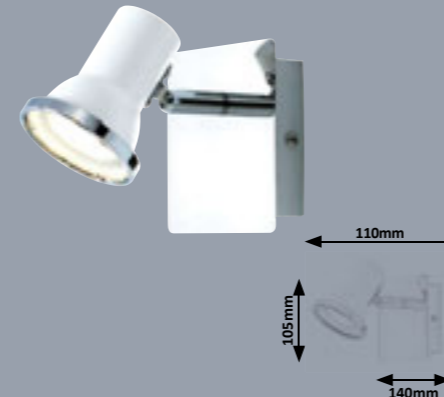

George

1

3

2

4

1 5493 **M P**

• LED / 5,6W
(560lm, 4000K) incl.
IP44
chrome

2 5494 **M P**

• LED / 11,2W
(1120lm, 4000K) incl.
IP44
chrome

3 5495 **M P**

• LED / 16,8W
(1680lm, 4000K) incl.
IP44
chrome

4 5496 **M P**

• LED / 22,4W
(2240lm, 4000K) incl.
IP44
chrome

Steve

1

3

2

4

1 5497 **M**

• LED / 4,5W (430lm, 4000K) incl.
GU10/1x max. 15W
IP44 • 19601
chrome/white

2 5498 **M**

• LED / 4,5W (430lm, 4000K) incl.
GU10/2x max. 15W
IP44 • 19601
chrome/white

3 5499 **M**

• LED / 4,5W (430lm, 4000K) incl.
GU10/ 3x max. 15W
IP44 • 19601
chrome/white

4 5500 **M**

• LED / 4,5W (430lm, 4000K) incl.
GU10/ 4x max. 15W
IP44 • 19601
chrome/white