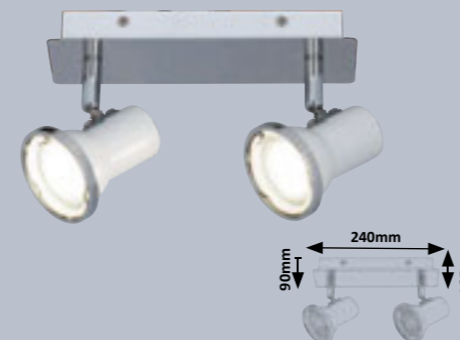

# George

1

3

2

4

**1** 5493 **M P**

• LED / 5,6W  
(560lm, 4000K) incl.  
IP44  
chrome

**2** 5494 **M P**

# Steve

1

3

2

4

**1** 5497 **M**

• LED / 4,5W (430lm, 4000K) incl.  
GU10/1x max. 15W  
IP44 • 19601  
chrome/white

**2** 5498 **M**