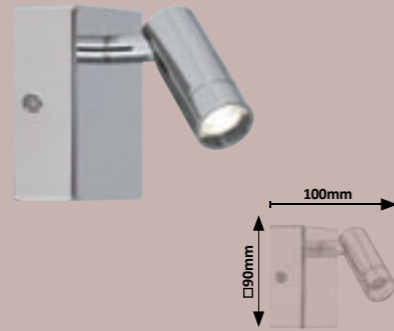

# George

1

3

2

4

**1** 5493 **M P**

• LED / 5,6W  
(560lm, 4000K) incl.  
IP44  
chrome

**2** 5494 **M P**

• LED / 11,2W  
(1120lm, 4000K) incl.  
IP44  
chrome

**3** 5495 **M P**

• LED / 16,8W  
(1680lm, 4000K) incl.  
IP44  
chrome

**4** 5496 **M P**

• LED / 22,4W  
(2240lm, 4000K) incl.  
IP44  
chrome

# Steve

1

3

2

4

**1** 5497 **M**

• LED / 4,5W (430lm, 4000K) incl.  
GU10/1x max. 15W  
IP44 • 19601  
chrome/white

**2** 5498 **M**