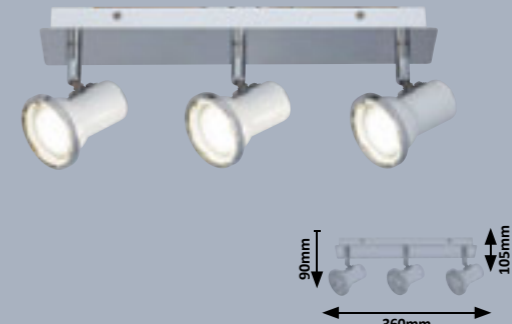

# George

1

3

2

4

**1** 5493 **M P**

• LED / 5,6W  
(560lm, 4000K) incl.  
IP44  
chrome

**2** 5494 **M P**

• LED / 11,2W  
(1120lm, 4000K) incl.  
IP44  
chrome

**3** 5495 **M P**

• LED / 16,8W  
(1680lm, 4000K) incl.  
IP44  
chrome

**4** 5496 **M P**

• LED / 22,4W  
(2240lm, 4000K) incl.  
IP44  
chrome

# Steve

1

3

2

4

**1** 5497 **M**

• LED / 4,5W (430lm, 4000K) incl.  
GU10/1x max. 15W  
IP44 • 19601  
chrome/white

**2** 5498 **M**