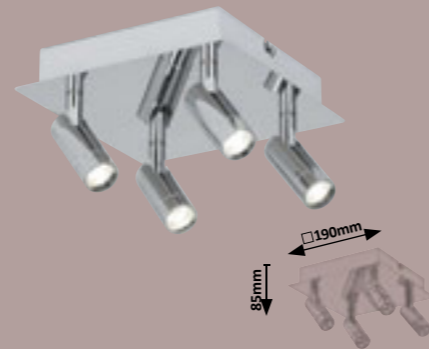

# George

1

3

2

4

**1** 5493 **M P**

• LED / 5,6W  
(560lm, 4000K) incl.  
IP44  
chrome

**2** 5494 **M P**

• LED / 11,2W  
(1120lm, 4000K) incl.  
IP44  
chrome

**3** 5495 **M P**

• LED / 16,8W  
(1680lm, 4000K) incl.  
IP44  
chrome

**4** 5496 **M P**

• LED / 22,4W  
(2240lm, 4000K) incl.  
IP44  
chrome

# Steve

1

3

2

4

**1** 5497 **M**

• LED / 4,5W (430lm, 4000K) incl.  
GU10/1x max. 15W  
IP44 • 19601  
chrome/white

**2** 5498 **M**

• LED / 4,5W (430lm, 4000K) incl.  
GU10/2x max. 15W  
IP44 • 19601  
chrome/white

**3** 5499 **M**

• LED / 4,5W (430lm, 4000K) incl.  
GU10/ 3x max. 15W  
IP44 • 19601  
chrome/white

**4** 5500 **M**

• LED / 4,5W (430lm, 4000K) incl.  
GU10/ 4x max. 15W  
IP44 • 19601  
chrome/white