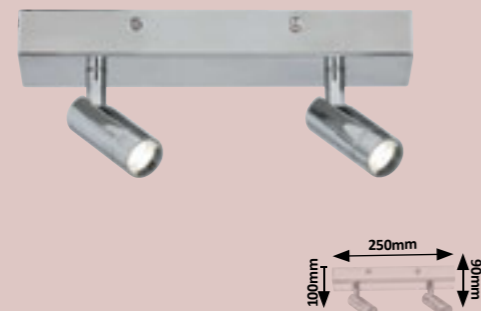

# George

1

3

2

4

**1** 5493 **M P**

• LED / 5,6W  
(560lm, 4000K) incl.  
IP44  
chrome

**2** 5494 **M P**