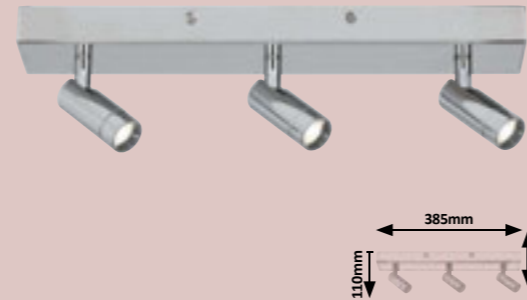

# George

1

3

2

4

**1** 5493 **M P**

• LED / 5,6W  
(560lm, 4000K) incl.  
IP44  
chrome

**2** 5494 **M P**