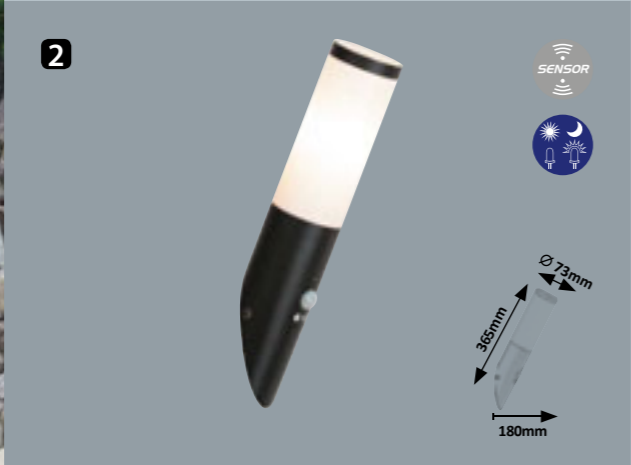

Black torch

1 8145 (M)(P)
E-27 / 1x max. 25W
IP44 • ☒ • ☒ 19607
matte black

2 8146 (M)(P)
E-27 / 1x max. 25W
IP44 • ☒ • ☒ 19607
☒ 0-5 m, 100°
matte black

3 8147 (M)(P)
E-27 / 1x max. 25W
IP44 • ☒
matte black

4 8148 (M)(P)
E-27 / 1x max. 25W
IP44 • ☒
matte black

Bonn

1 8337 (M)(P)
E-27 / 1x max. 60W
IP44 • ☒ • ☒ 19130
matte black

2 8338 (M)(P)
E-27 / 1x max. 60W
IP44 • ☒ • ☒ 19130
matte black

3 8339 (M)(P)
E-27 / 1x max. 60W
IP44 • ☒ • ☒ 19130
matte black