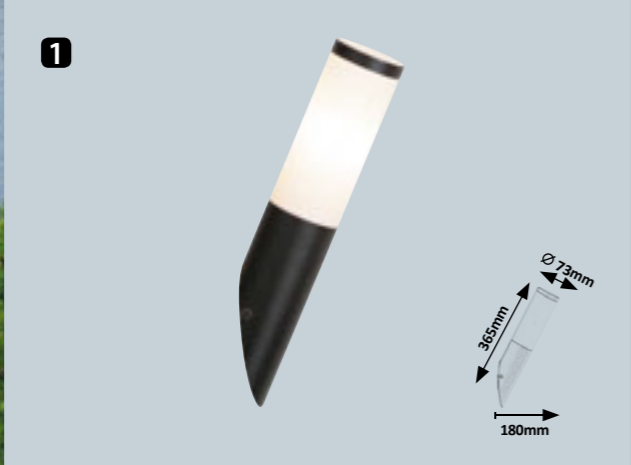

Black torch

1 8145 (M)(P)
E-27 / 1x max. 25W
IP44 • ☒ • ☒ 19607
matte black

2 8146 (M)(P)
E-27 / 1x max. 25W
IP44 • ☒ • ☒ 19607
☒ 0-5 m, 100°
matte black

3 8147 (M)(P)
E-27 / 1x max. 25W
IP44 • ☒
matte black

4 8148 (M)(P)
E-27 / 1x max. 25W
IP44 • ☒
matte black

Bonn

1 8337 (M)(P)
E-27 / 1x max. 60W
IP44 • ☒ • ☒ 19130
matte black

2 8338 (M)(P)
E-27 / 1x max. 60W
IP44 • ☒ • ☒ 19130
matte black

3 8339 (M)(P)
E-27 / 1x max. 60W
IP44 • ☒ • ☒ 19130
matte black