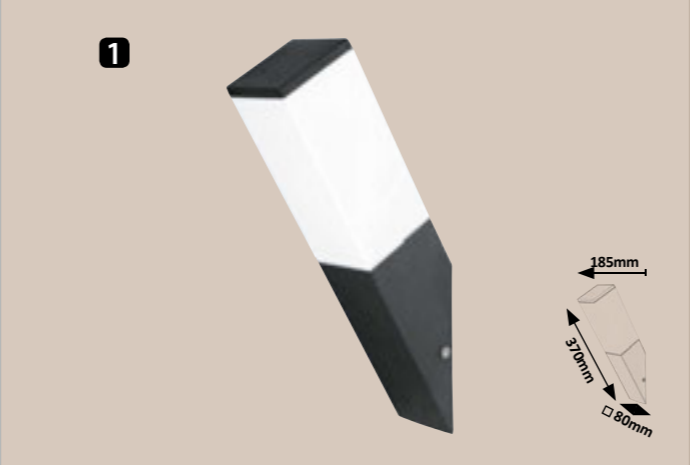

Black torch

1 8145 (M)(P)
E-27 / 1x max. 25W
IP44 • ☒ • ☒ 19607
matte black

2 8146 (M)(P)
E-27 / 1x max. 25W
IP44 • ☒ • ☒ 19607
☒ 0-5 m, 100°
matte black

3 8147 (M)(P)
E-27 / 1x max. 25W
IP44 • ☒
matte black

4 8148 (M)(P)
E-27 / 1x max. 25W
IP44 • ☒
matte black

Bonn

1 8337 (M)(P)
E-27 / 1x max. 60W
IP44 • ☒ • ☒ 19130
matte black

2 8338 (M)(P)
E-27 / 1x max. 60W
IP44 • ☒ • ☒ 19130
matte black

3 8339 (M)(P)
E-27 / 1x max. 60W
IP44 • ☒ • ☒ 19130
matte black