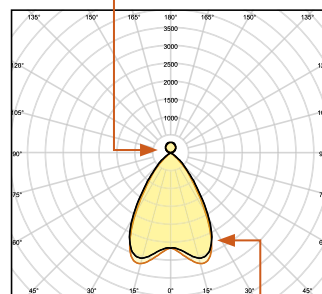

Samostatná **optika** pro každé LED

Samostatný **reflektor** pro každé LED

NEPŘÍMÉ + PŘÍMÉ OSVĚTLENÍ = DOKONALÉ OSVĚTLENÍ PRO KANCELÁŘ

Svítilno Linear IndiviLED® přináší ideální kombinaci přímého (85 %) a nepřímého (15 %) osvětlení: Nepřímé osvětlení ze zadní strany svítidla vytváří obzvláště příjemné světlo a rovnoměrné stropní osvětlení. Přímé světlo zajišťuje rovnoměrné osvětlení pracovních stolů a podlah díky optimálnímu rozptylu světla.

Nepřímé světlo s širokým vyzařovacím úhlem (120°) pro rovnoměrné stropní osvětlení.

cd/klm — C0/C180 — C90/C270 $\eta = 100\%$

Optimální rozptyl světla pro součást přímého světla poskytuje rovnoměrné osvětlení.