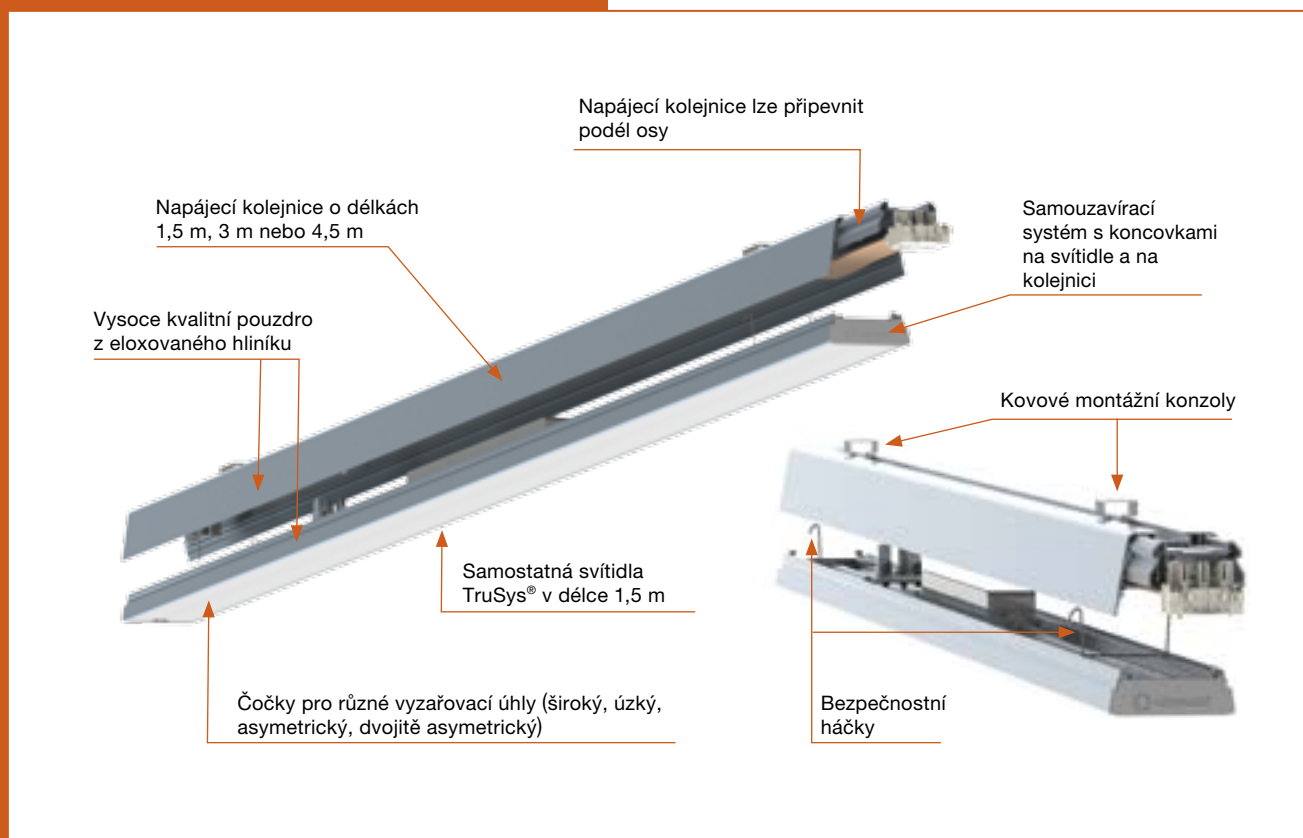

LIŠTOVÝ SYSTÉM TRUSYS

SYSTÉM VE ZKRATCE