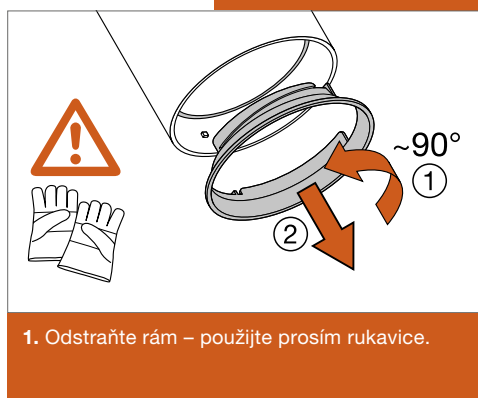

SVÍTIDLA TRACKLIGHT

VŠE SE MĚNÍ!

Do svítidla Tracklight Spot lze nainstalovat reflektorové světelné zdroje s různými vyzářovacími úhly – kromě dodaného provedení s úhlem 24° jsou k dispozici i verze s úhlem 15° a 38°. Díky instalaci, která využívá speciální systém „twist & lock“, a pomocí přísavky může uživatel světelné zdroje snadno vyměnit.