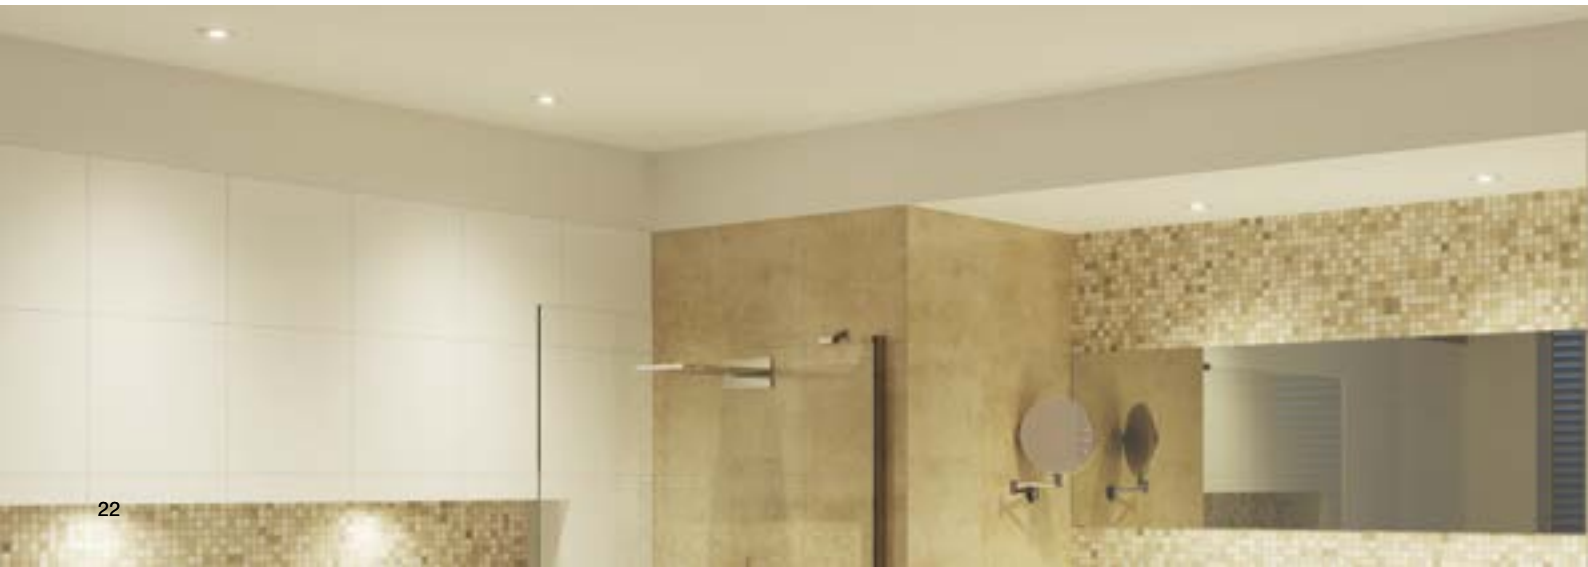

LEDVANCE SPOT ROUND FIX

- Přímá náhrada za halogenová bodová svítidla (50 W, 75 W)
- Dostupné v různých provedeních: Krytí IP44 nebo IP65, stmívatelní, bílá barva nebo hliníkové, ohnivzdorné⁸, světlo s ostrým stínem
- Větší flexibilita díky externímu předřadníku (součástí balení); rychlá a snadná instalace

Produkt	EAN	Ekvivalent³	lm	lm/w	°	L70⁴	L80⁵	L90⁶	Ø × H [mm]	Výřez Ø [mm]	
SPOT FIREPROOF DIM IP65 (OHNIVZDORNÉ AŽ 90 MINUT)⁹											
SpotFP LED fix 8W/3000K WT DIM IP65	4058075127432	75 W HAL	620	75	36	50000	40000	20000	81 × 51	68	✓
SpotFP LED fix 8W/4000K WT DIM IP65	4058075127555	75 W HAL	670	80	36	50000	40000	20000	81 × 51	68	✓
SpotFP LED fix 8W/3000K SI DIM IP65	4058075127371	75 W HAL	620	75	36	50000	40000	20000	81 × 51	68	✓
SpotFP LED fix 8W/4000K SI DIM IP65	4058075127494	75 W HAL	670	80	36	50000	40000	20000	81 × 51	68	✓
SPOT DIM IP44											
Spot LED fix 8W/3000K WT DIM IP44	4058075127043	75 W HAL	620	75	36	50000	40000	20000	81 × 51	68	✓
Spot LED fix 8W/4000K WT DIM IP44	4058075127104	75 W HAL	670	80	36	50000	40000	20000	81 × 51	68	✓
Spot LED fix 8W/3000K SI DIM IP44	4058075126923	75 W HAL	620	75	36	50000	40000	20000	81 × 51	68	✓
Spot LED fix 8W/4000K SI DIM IP44	4058075127067	75 W HAL	670	80	36	50000	40000	20000	81 × 51	68	✓
SPOT FIREPROOF IP65 (OHNIVZDORNÉ AŽ 90 MINUT)⁹											
Spot-FP LED fix 7W/3000K 230V IP65	4058075127333	50 W HAL	530	75	38	50000	40000	20000	90 × 72	68	
SPOT DARK LIGHT IP44 (70° ÚHEL – HLUBOKO ZAPUŠTĚNÝ SVĚTELNÝ ZDROJ – MENŠÍ OSLNĚNÍ)											
Spot-DK LED fix 7W/3000K 230V IP44	4058075127166	50 W HAL	580	85	36	50000	40000	20000	70 × 58	63