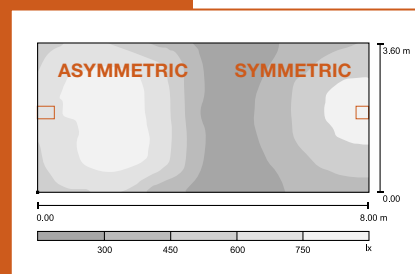

VIDITELNÝ ROZDÍL – VOLBA OPTIKY SVÍTIDLA

V závislosti na osvětlení, kterého chcete docílit, můžete dosáhnout dokonalých výsledků pomocí symetrického nebo asymetrického rozptylu světla. Rozdíl je v tom, že při instalaci ve stejném úhlu zaměří svítidlo s asymetrickým rozptylem světlo dále do místnosti než svítidlo se symetrickým rozptylem světla.