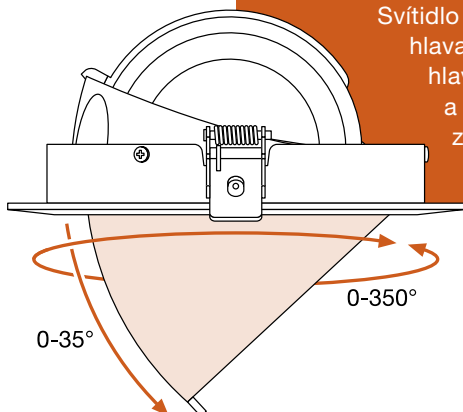

KARDANOVÝ KLOUB PRO VŠESTRANNOU FLEXIBILITU

Pohyblivé hlavy svítidel LEDVANCE Spot Vario a LEDVANCE Spot Multi jsou zavěšeny na kardanových kloubech, takže je lze nastavovat tak, aby bylo dosaženo ideálního osvětlení pro dané rozestavení místnosti nebo nábytku.

Svítidlo Spot Vario lze tudíž použít jako klasické podhledové svítidlo (přičemž hlava svítidla je zcela zapuštěná), nebo jako typ „wallwasher“ (s vyčnívající hlavou). Svítidlo Spot Multi je také velice flexibilní pro nepřímé a akcentované osvětlení. Díky svému uzavřenému pouzdru zůstává zcela pohyblivé i při instalaci v podhledech.