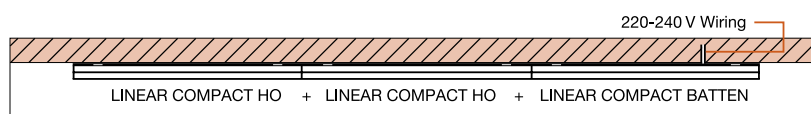

SVĚTELNÉ PÁSY – KOMPAKTNÍ A NEPŘERUŠOVANÉ

SKRYTÁ KABELÁŽ DÍKY POUŽITÍ MODELU LINEAR COMPACT BATTEN JAKO POČÁTEČNÍHO SVÍTIDLA

S modely Linear Compact můžete vytvořit nepřerušované světelné pásy až s deseti svítidly s průsvitnými koncovkami. Svítidlo „Linear Compact Batten“ lze použít jako počáteční svítidlo světelného pásu. Toto lze dle potřeby rozšířit pomocí modelů High Output nebo Switch. Výsledek: souvislý řetěz svítidel bez viditelné kabeláže.