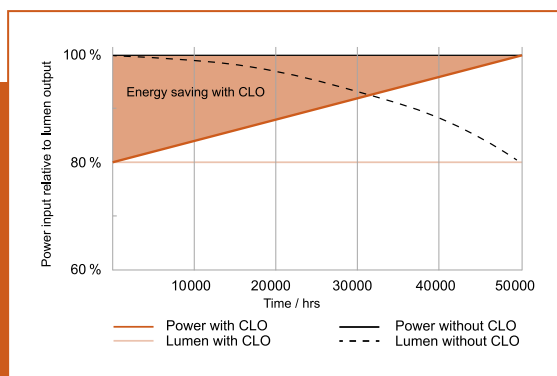

High Bay LED 165W

KONSTANTNÍ SVĚTELNÝ VÝSTUP

po celou dobu životnosti svítidla – High Bay DALI, verze CLO