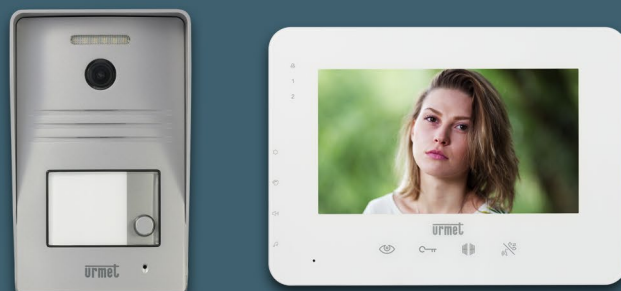

SOUPRAVY DOMOVNÍCH VIDEOTELEFONŮ

956/81 - souprava domovního videotelefonu pro 1 účastníka, videotelefon **SIMPLY**, panel antivandal **MIKRA**, zdroj na DIN lištu, 2 vodiče, možnost paralelního videotelefonu (956/82).

956/81HF - souprava domovního videotelefonu pro 1 účastníka, hands-free videotelefon **UGO**, panel antivandal **MIKRA**, zdroj na DIN lištu, 2 vodiče, možnost paralelního videotelefonu (956/92).

1726/11 - souprava domovního videotelefonu pro 1 účastníka, 7" hands-free videotelefon, robustní panel z hliníkové slitiny, zdroj na DIN lištu, 2 vodiče, možnost přidání druhého tabla (1726/51) a až 3 paralelních videotelefonů (1726/1) s funkcí **interkomu**.