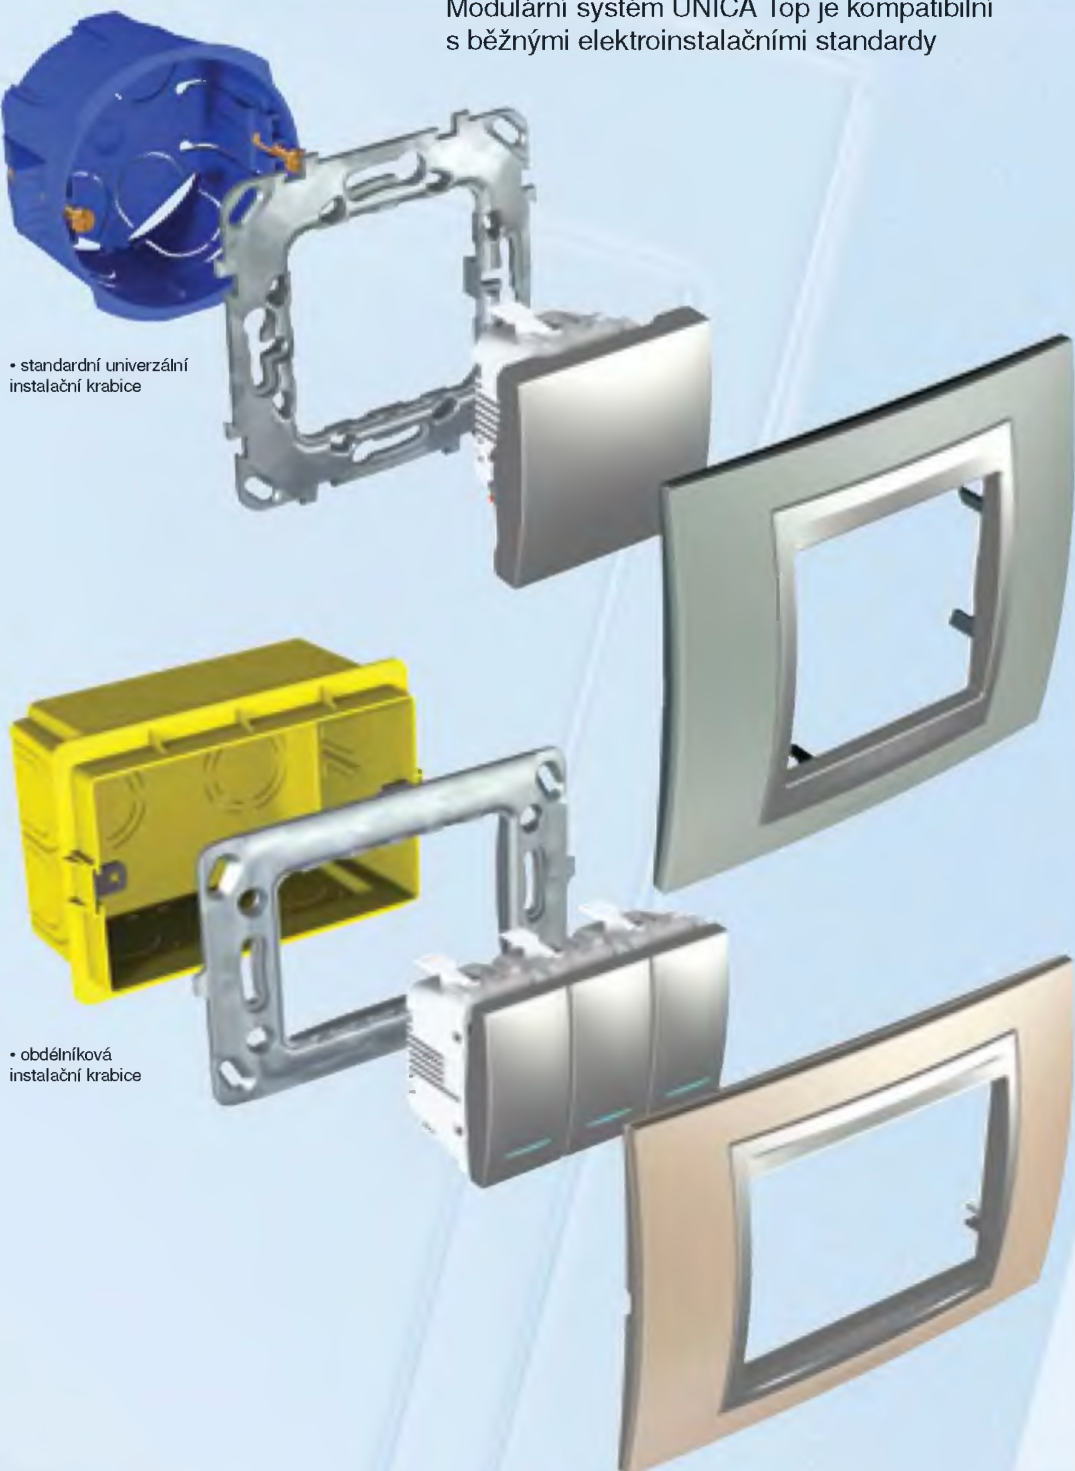

Modulární systém UNICA Top je kompatibilní
s běžnými elektroinstalačními standardy

• standardní univerzální
instalační krabice

• obdélníková
instalační krabice