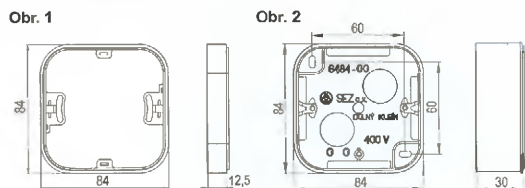

Poznámka: Typové značenie, objednávacie čísla pre možnosť dodania jednotlivých častí (rámmika, medzirámmika, ...) spínačov a zásuviek ako aj ďalšie podrobnejšie informácie poskytujeme na vyžiadanie.