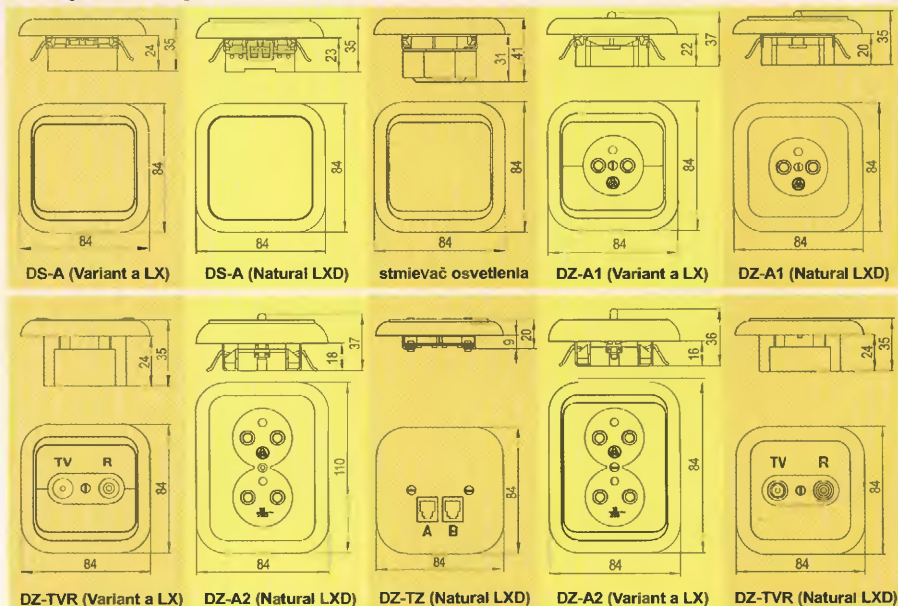

Vonkajšie rozmery

Montáž: Domové spínače a zásuvky je možné pripájať na medené aj hliníkové vodiče.

Série Variant a Variant LX v termosetovom prevedení je možné montovať do horľavých hmôt tried A, B, C1, C2.

Sériu Natural LX v drevenom prevedení do hmôt triedy A v zhode s STN 33 2312.

Uvedené typy spínačov a zásuviek sú určené pre montáž:

- pod omietku do škatúl 6400-231, alebo 6400-10 podľa zodpovedajúcej minimálnej hĺbky pre jednotlivé typy, viď. tabuľka
- pod omietku v kombinácii s dištancným rámkom DR1 do škatúl s nezodpovedajúcou minimálnou hĺbkou, viď. obr. 1,
- na omietku v kombinácii s univerzálnou škatulou 6484-00, viď. obr. 2,

Dvojrámik je určený pre montáž zostavy dvoch prístrojov (séria VARIANT a VARIANT LX) spínačov, alebo jednonásobných zásuviek, bez jednonásobného rámmika, v rôznych kombináciách, do vodorovnej, alebo zvislej polohy, viď. obr. 3

Typ prístroja	DS domový spínač	DZ-A1 zásuvka jednonásobná	DZ-A2 zásuvka dvojnásobná	DZ-TV zásuvka televízno-rozhlasová	DZ-TZ zásuvka telefónna	SO stmievateľ osvetlenia
minimálna hĺbka škatule (mm)	24	22	18	24	9,5	30,5