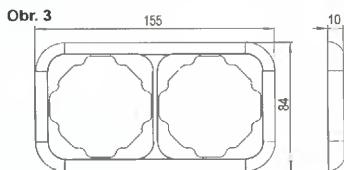

Poznámka: Typové značenie, objednávacie čísla pre možnosť dodania jednotlivých častí (rámmika, medzirámmika, ...) spínačov a zásuviek ako aj ďalšie podrobnejšie informácie poskytujeme na vyžiadanie.