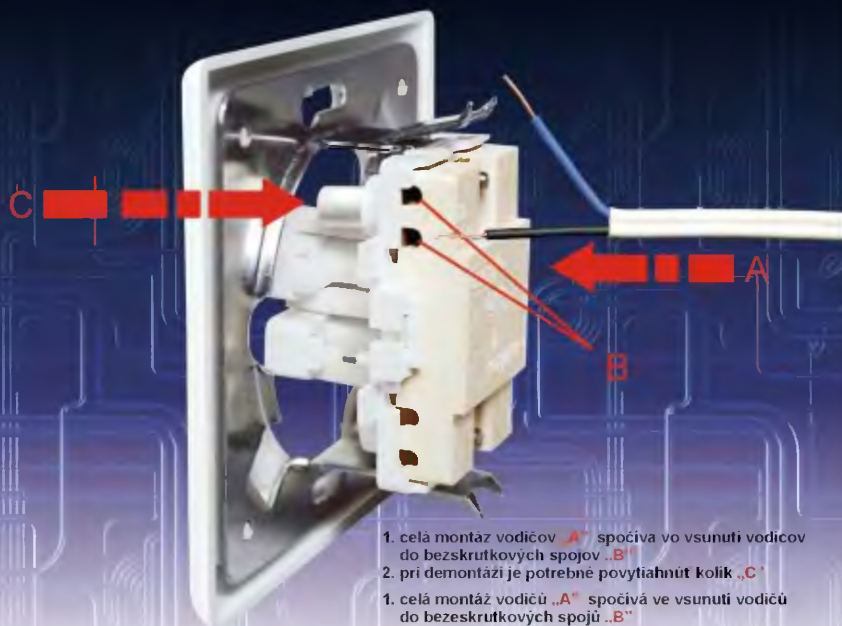

R-3FV + GPT-2FN + GPK-2F + GPA-FS
948 + 939 + 944 + 952

príklady zostáv v rámkoch/ příklady sestáv v rámcích

1. celá montáž vodičov „A“ spočíva vo vsunutí vodičov do bezskrútkových spojov „B“
2. pri demontáži je potrebné povytiahnuť kolík „C“
1. celá montáž vodičov „A“ spočíva ve vsunutí vodičov do bezskrútkových spojů „B“
2. při demontáži je potřebné povytáhnout kolík „C“