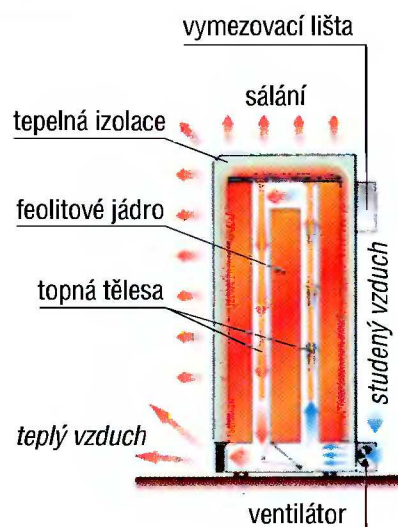

EMKO CZ[®]

Akumulační
kamna

Proč akumulční kamna?

Akumulční kamna EMKO CZ[®] se „nabíjejí“ v době levné sazby elektřiny tzv. nízkého tarifu a šetří vaše peníze tím, že vytápí místnost v době, kdy teplo potřebujete, avšak tato sazba je vysoká.

Feolitové jádro akumulčních kamen se asi sedm hodin ohřívá na vysokou teplotu, která se díky kvalitní izolaci udrží v kamnech celý následující den a přirozeným sáláním ohřívá vzduch v místnosti. V případě potřeby lze vytápění prostor urychlit zapnutím dvourychlostního ventilátoru pomocí nástěnného termostatu.

Chodem ventilátoru se chladný vzduch z místnosti dostává do kamen, kde se cirkulací kolem jádra ohřívá a teplý vychází přední mřížkou ven (obr. 1).

obr. 1

- Kvalitní český výrobek
- splňuje normy CE
- moderní design
- rychlá a jednoduchá instalace
- instalován dvourychlostní ventilátor tichého chodu
- příkon 2,3,4,5,6,7,8 kW
- napětí 400 V

kolečko ovládání termostatu

vymezovací lišta

kryt ventilátoru

Přílišnému nebo naopak malému oteplení vycházejícího vzduchu zabrání vestavěná, bimetalem řízená klapka, která jeho teplotu optimálně upravuje. Akumulační kamna mají zabudovaný mechanický termostat, kterým lze v případě potřeby proces nabíjení regulovat: otočením kolečka ovládání termostatu změnit dobu nabíjení kamen. Pojistný termostat chrání kamna proti přehřátí.