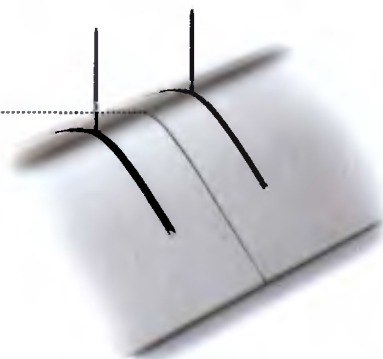

AURA přímý spoj

pro přímé spojování modulů v sestavě

artikl materiál
AS16020/3 kov

39,- Kč

AURA ohebný spoj

pro spojování modulů v sestavě pod různými úhly

artikl materiál barva
AS16011/3 kov/plast stříbrná
AS16011/2 kov/plast bílá