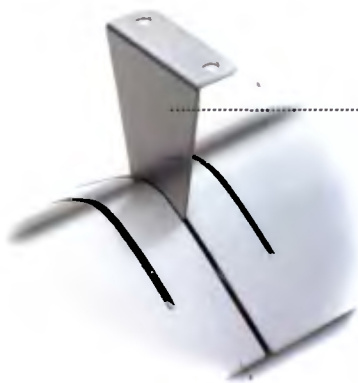

AURA průchozí konzola 2 ks

pro upevnění modulu na zeď nebo strop (určeno mezi dva moduly)

artikl materiál barva
ASKP/3 kov stříbrná
ASKP/2 kov bílá

209,- Kč

RENDL®

www.rendl.cz
telefon: +420 2 34 111 111, fax: +042 2 34 111 000