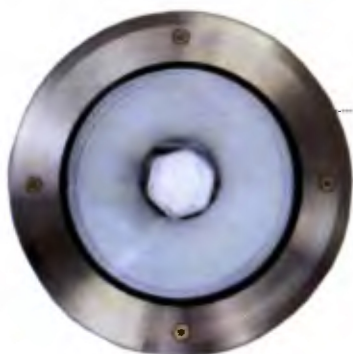

NOVINKY

VENKOVNÍ SVÍTIDLA Z HLINÍKU, VHODNÉ DO PODLAHY NEBO ZEMĚ, KRYT ZDROJE Z TVRZENÉHO SKLA.

[SVÍTIDLA]

RENDL®

www.rendl.cz

telefon: +420 2 34 111 111, fax: +420 2 34 111 000

www.rendl.cz

NOVINKY**Petra 2**PE 2201/2 bílá
PE 2201/1 černá
E27 / 100W / IP67**3399,-****Petra 3**PE 3201/2 bílá
PE 3201/1 černá
E27 / 100W / IP67**3399,-****Petra 4**PE 4201/2 bílá
PE 4201/1 černá
E27 / 100W / IP67**3399,-****Petra Inox**PE 1101/2 stříbrná
E27 / 100W / IP67**4799,-****Plotna Petra**