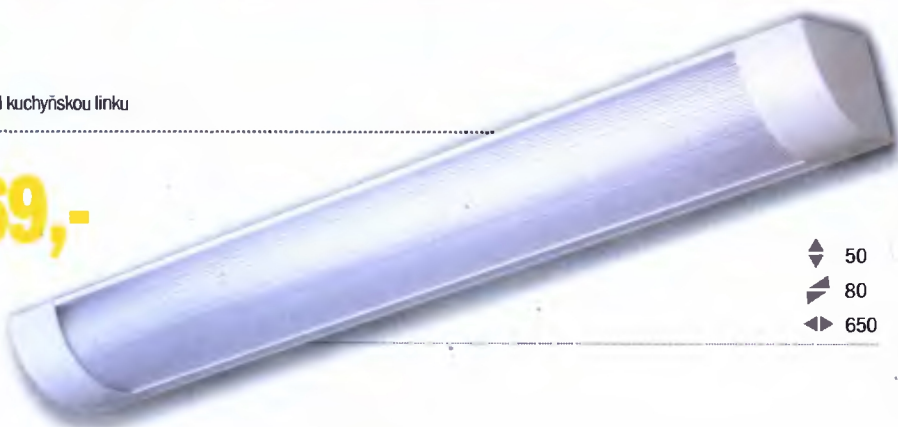

NOVINKA

ÚSPORNÁ KUCHYŇSKÁ PLASTOVÁ ZAŘÍVKOVÁ SVÍTIDLA

CORNER

Úsporné kuchyňské zářivkové svítidlo – praktické umístění do rohu, např. pod kuchyňskou linku

artikl	barva	materiál	napětí	výkon	patice	PMC Kč
NAZ118/2	bílá	plast	230V	18W	G13	469,-

▲ 50
▲ 80
▲ 650

LOGIC

Úsporné kuchyňské zářivkové svítidlo v různých délkách podle výkonu.

	2x8W	2x13W	2x24W
▲ 35	35	35	35
▲ 100	100	100	100
▲ 340	575	954	

artikl	barva	materiál	napětí	výkon	patice	PMC Kč
NAZ208/2	bílá	plast	230V	2x8W	G5	799,-
NAZ213/2	bílá	plast	230V	2x13W	G5	999,-
NAZ224/2	bílá	plast	230V	2x24W	G5	1399,-

PODHLADOVÁ SVÍTIDLA PRO DICHROICKOU ŽÁROVKU

STRATOS

Moderní kovový výklopný podhled pro dichroickou žárovku

artikl	barva	materiál	napětí	výkon	patice	PMC Kč
HP4915/1	černá	kov	12V	50W	Gx5.3	89,-
HP4915/2	bílá	kov	12V	50W	Gx5.3	129,-
HP4915/C	chrom	kov	12V	50W	Gx5.3	
HP4915/Z	zlatá	kov	12V	50W	Gx5.3