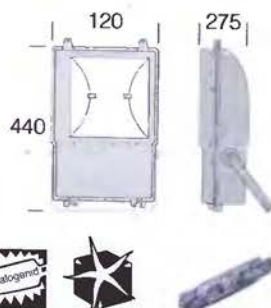

230V / 70-150W, IP 54

balení ks 1 packing pc • paleta ks 40 europalette pcs • objem 0,03397-9m³ volume

95

zahradní svítidla
garden lamps

Eko grill 20

Nástěnné exteriérové svítidlo s ozdobnou mřížkou. Materiál: Plast, sklo.