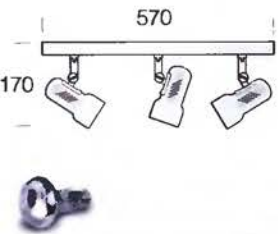

240V / 60W, IP 20

balení ks 10 packing pcs • paleta ks 300 europalette pcs • objem 0,0054978m³ volume

Retro 3

Kovové svítidlo s reflektory pro reflektorové žárovky R63.

Metal lamp for use with reflector bulbs R63.