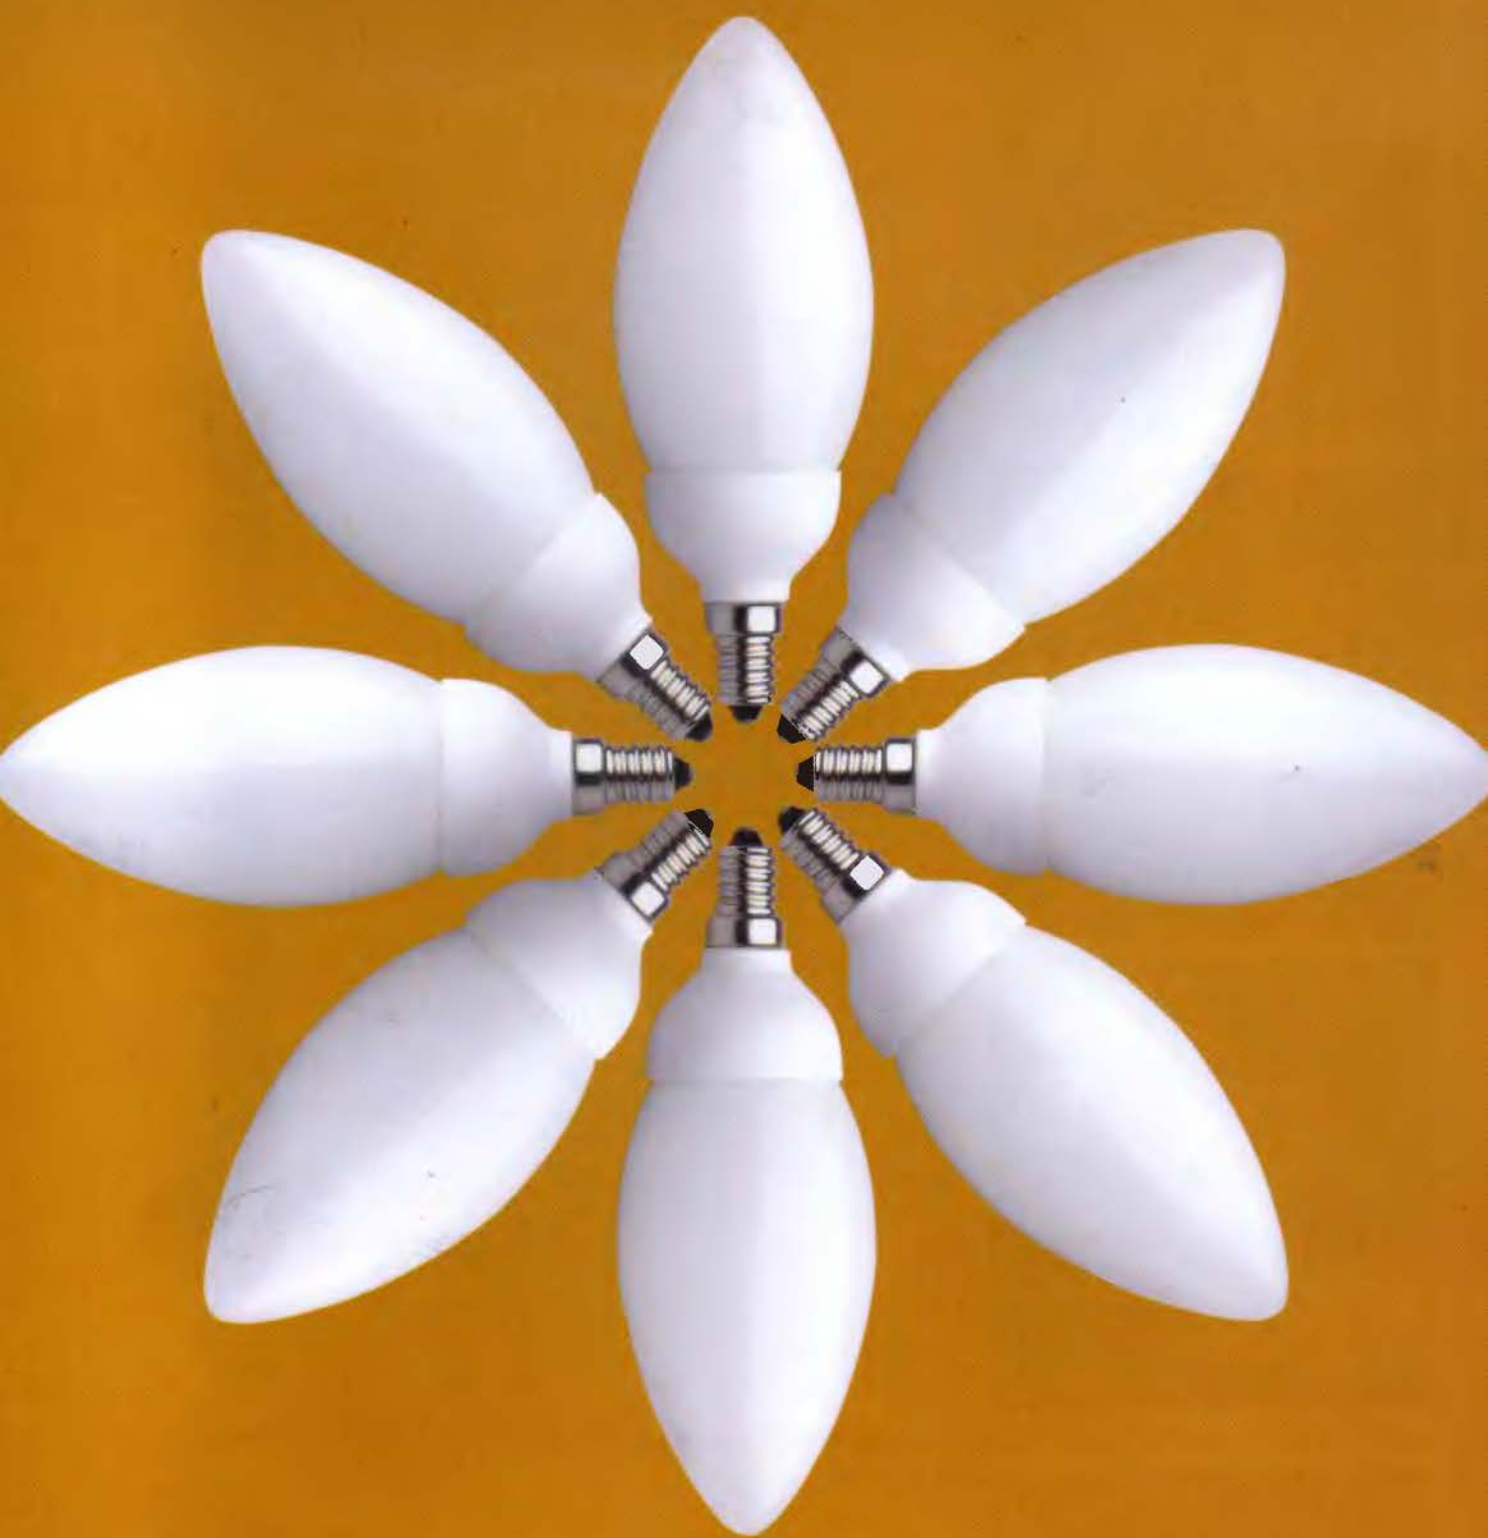

zdroje
lightsources