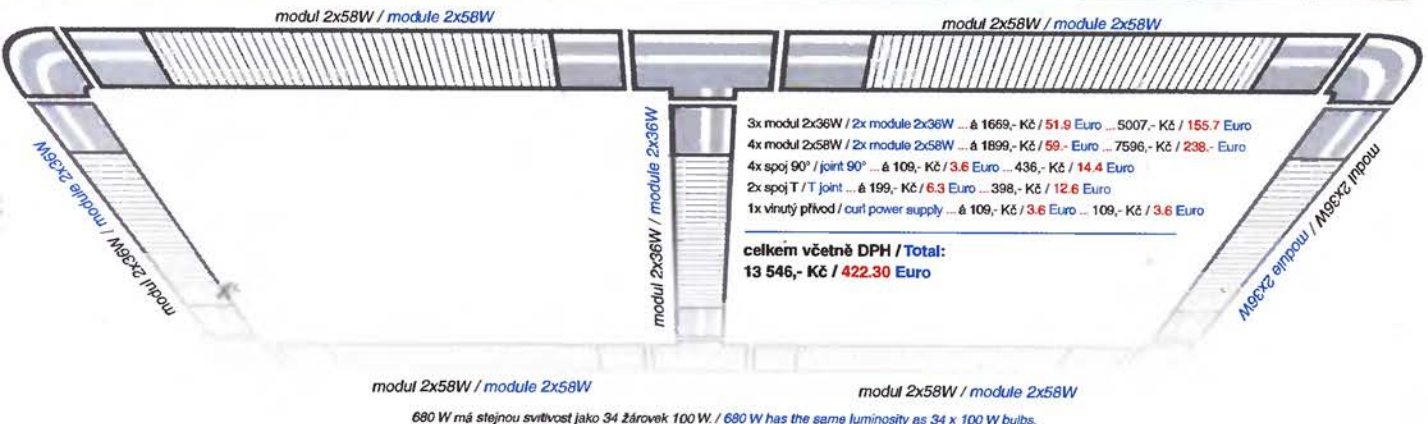

Sestava vhodná pro místnost 30 - 50m² / Example of composition suitable for a room of 30 - 50m²

Oválný modul
Oval module

strana 116
page

artikl article	barva color	výkon power	PMC Kč	price Euro
OV218/2/2	bílá / white	2x18W	1399,-	42.9
OV236/2/2	bílá / white	2x36W	1669,-	51.9
OV258/2/2	bílá / white	2x58W	1899,-	59.-
OV118/2/2	bílá / white	18W	1099,-	34.9
OV136/2/2	bílá / white	36W	1369,-	42.9
OV158/2/2	bílá / white	58W	1599,-	49.-