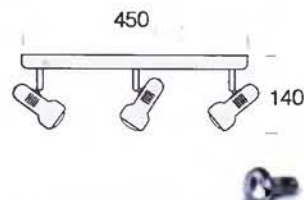

240V / 40W, IP 20

balení ks 20 packing pcs • paleta ks 480 europalette pcs • objem 0,0042315m³ volume