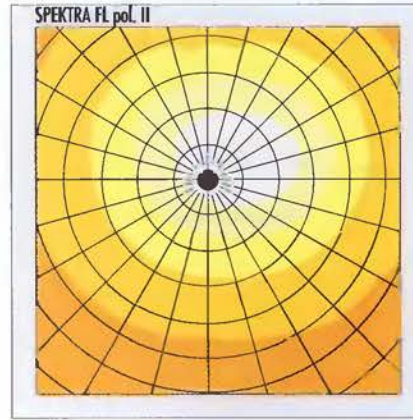

osvětlenost/luminosity (lx) 900x750mm