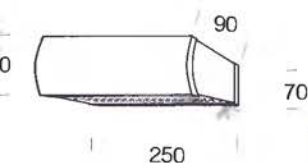

Vějíř

Dekoratívní nástěnné svítidlo k nepřímému osvětlení se skleněným stínítkem vsazeným do dřeva.

Decorative wall lamp for indirect illumination with glass shade on wooden consoles.

artikl article	barva color	patice socket	výkon power	PMC Kč	price Euro
VRK051/1	tmavá / dark	E27	60W	339,-	10.9
VRK051/2	světlá / light	E27	60W	339,-	10.9
40078	náhradní sklo / spare glass			89,-	2.9

strana
117
page

balení ks 1 packing pc • paleta ks 120 europalette pcs • objem 0,00972m³ volume 240V / 60W, IP 20