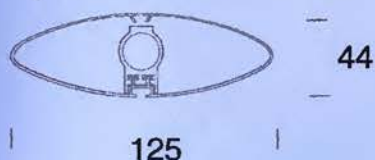

Oválný Trubicový Systém

Dvoutrubicový zářivkový systém vhodný k osvětlování velkých místností - kanceláří, sportovních hal, učeben a nákupních center.

Variabilní možnosti sestavování do libovolných obrazců z několika druhů modulů a spojovacích komponentů.. Dvakrát větší svítivost než u jednoduchého trubicového systému.

Oval Tubular System

The Double Tubular Fluorescent System is suitable for illuminating large rooms - offices, sports halls, classrooms and shopping halls.

Variable compositions possible with many kinds of modules and joint components. Twice the big luminosity of the Single Tubular System.