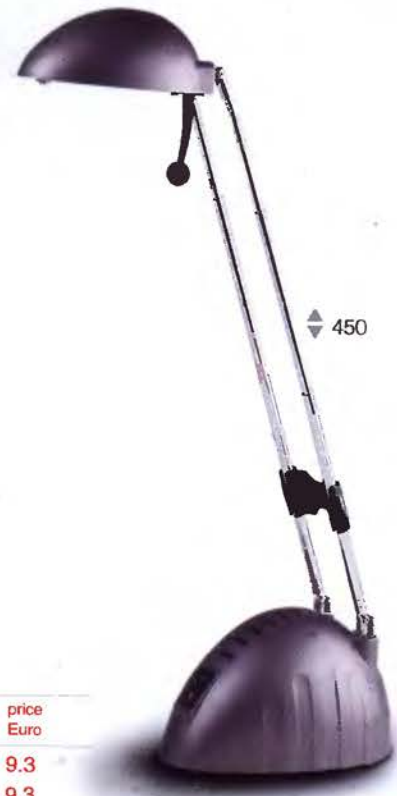

Pony

Stolní halogenová lampička s teleskopickým vysouváním.
Materiál: Plast, kov.

Halogen table lamp with telescopic length adjustment.
Material: Plastic, metal.

artikl article	barva color	patice socket	výkon power	PMC Kč	price Euro
SH8107/2	černá / black	G4	20W	289,-	9.3
SH8107/2	bílá / white	G4	20W	289,-	9.3
SH8107/4	červená / red	G4	20W	289,-	9.3
SH8107/6	met.šedá/grey met.	G4	20W	299,-	9.3
SH8107/05	met.modrá/blue met.	G4	20W	299,-	9.3
SH8107/011	met.zelená/green met.	G4	20W	299,-	9.3

230 / 12V / 20W, IP 20 balení ks 20 packing pcs • paleta ks 480 europalette pcs • objem 0,0031741m³ volume €

Bony

Stolní halogenová lampička s teleskopickým vysouváním.
Materiál: Plast, kov.

Halogen table lamp with telescopic length adjustment.
Material: Plastic, metal

artikl article	barva color	patice socket	výkon power	PMC Kč	price Euro
SH8109/2	černá / black	G4	20W	289,-	9.3
SH8119/2	bílá / white	G4	20W	289,-	9.3
SH8119/4	červená / red	G4	20W	289,-	9.3
SH8119/6	met.šedá/grey met.	G4	20W	299,-	9.9
SH8119/05	met.modrá/blue met.	G4	20W	299,-	9.9
SH8119/011	met.zelená/green met.	G4	20W	299,-	9.9

230V / 12V / 20W, IP 20 balení ks 20 packing pcs • paleta ks 600 europalette pcs • objem 0,00205m³ volume €