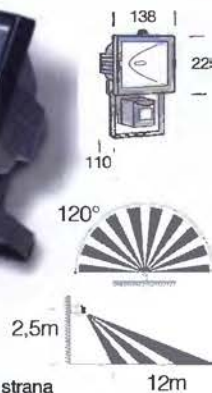

artikl article	barva color	patice socket	výkon power	PMC Kč	price Euro
GE12300	černá / black	R7s	150W	649,-	19.99
GE12301	bílá / white	R7s	150W	649,-	19.99

strana 117 page

240V / 150W, IP 54 balení ks 18 packing pcs • paleta ks 432 europalette pcs • objem 0,002926m³ volume