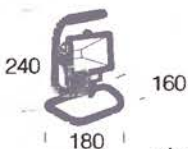

strana
117
page

artikl article	barva color	patice socket	výkon power	PMC Kč	price Euro
LZ73300	černá / black	R7s	150W	399,-	12.9
LZ73350	černá / black	R7s	500W	599,-	18.9

balení ks 15; 6 packing pcs • paleta ks 300 europalette pcs • objem 0,004624m³ volume 240V / 150-500W, IP 54