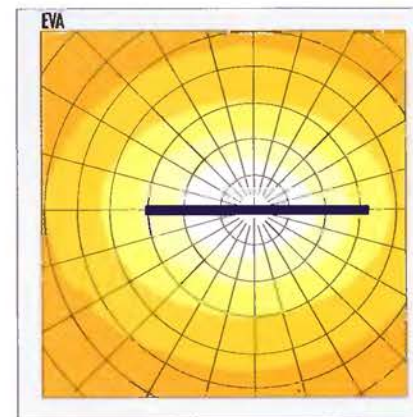

osvětlenost/luminosity (lx) 950x1000mm