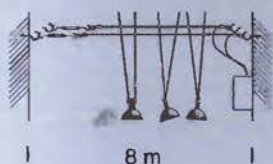

Lankový Set / Wire Set

Lineární systém ocelového lanka a halogenových žárovek, uchycených na tenkých vodivých prutech, se hodí pro vytvoření vzdušné atmosféry jemných linií a jasného světla.

This system of steel wires and halogen bulbs, fixed on light conductive rods, is suitable for creating a light atmosphere of subtle lines and bright illumination.