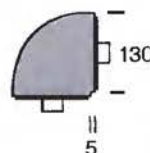

130

5

Ohebný spoj ovál
Oval Flexible joint

artikl article	barva color	PMC Kč	price Euro
OV1619/2	bílá / white	139,-	4.5

Oválný spoj 90°
Oval joint 90°

artikl article	barva color	PMC Kč	price Euro
OV1618/2	bílá / white	109,-	3.6

balení ks 55 packing pcs • paleta ks 770 europalette pcs • objem 0,001664m³ volume   balení ks 100 packing pcs • paleta ks 1400 europalette pcs • objem 0,000112m³ volume