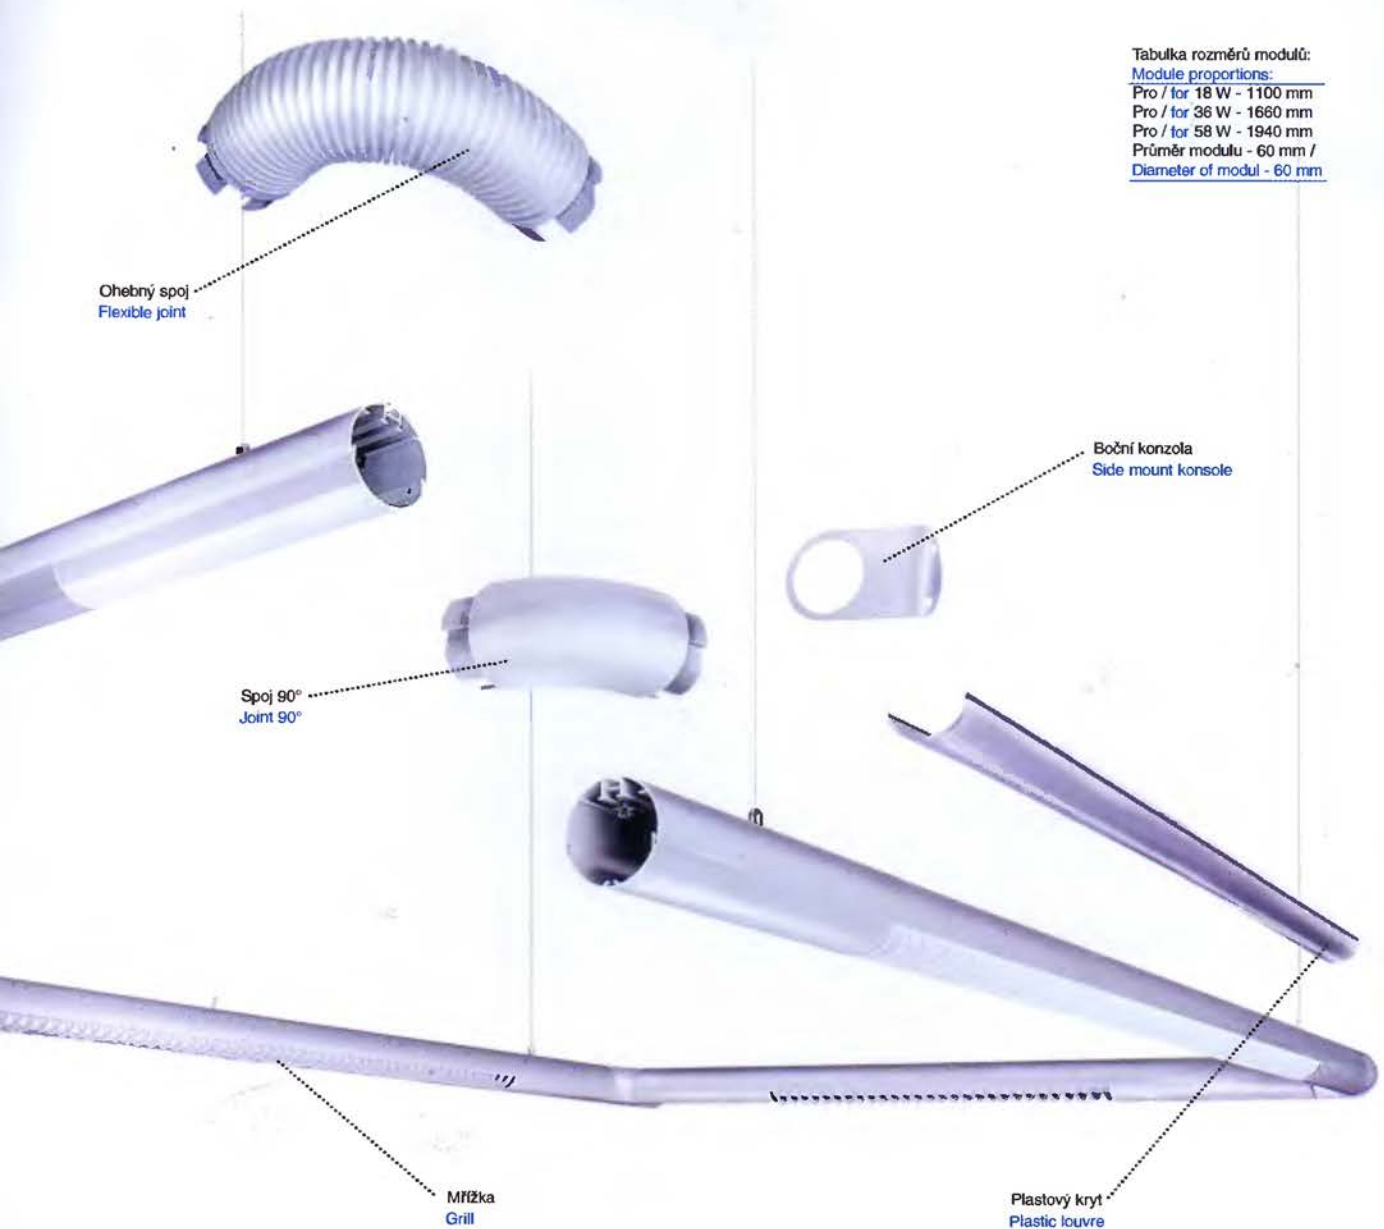

Tabulka rozměrů modulů:
Module proportions:
Pro / for 18 W - 1100 mm
Pro / for 36 W - 1660 mm
Pro / for 58 W - 1940 mm
Průměr modulu - 60 mm /
Diameter of modul - 60 mm

Příklady cenových relací / Price examples:

Sestava vhodná pro místnost 30 - 60 m² / Example of composition suitable for a room of 30 - 50 m²