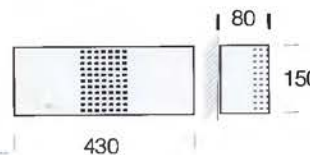

240V / 150W, IP 20

balení ks 8 packing pcs • paleta ks 152 europalette pcs • objem 0,07452m³ volume

39

PMC - orientační maloobchodní ceny včetně DPH / PMC - suggested retail price includes VAT.