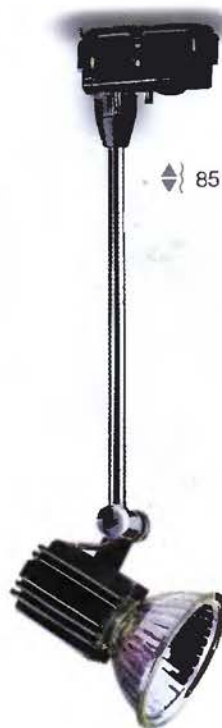

balení ks 50 packing pcs • objem 0,009941m³ volume

Ret do lišty Ret on track

Halogenové kovové svítidlo.
Halogen metal fixture.

artikl article	barva color	patice socket	výkon power	PMC Kč	price Euro
TL04/2	bílá / white	G5.3	20W	199,-	6.9
TL04/1	černá / black	G5.3	20W	199,-	6.9