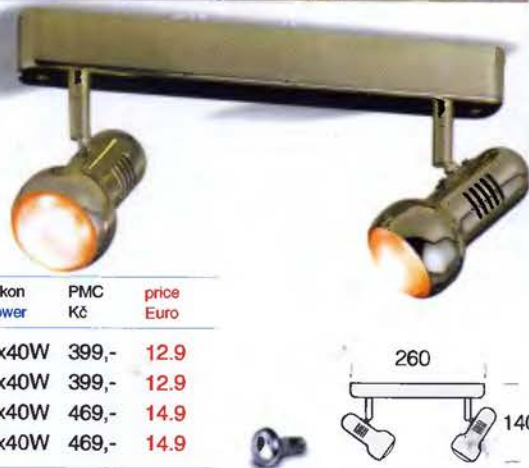

Centro 2

Kovové reflektorové svítidlo se dvěma směrovatelnými reflektory pro reflektorovou žárovku R50

Metal lamp with two flexible reflectors. For reflector bulbs R50.

artikl article	barva color	patice socket	výkon power	PMC Kč	price Euro
B6222/1	černá / black	E14	2x40W	399,-	12.9
B6222/2	bílá / white	E14	2x40W	399,-	12.9
B6222/C	chrom / chrome	E14	2x40W	469,-	14.9
B6222/Z	zlatá / gold	E14	2x40W	469,-	14.9