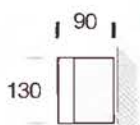

Viktor II

Úsporné zářivkové svítidlo s plastovým stínidlem.
Energy-saving fluorescent fixture with plastic shade.

artikl article	barva color	patice socket	výkon power	PMC Kč	price Euro
NA-Z-03/1	černá / black	G23	9/11W	699,-	21.9
NA-Z-03/2	bílá / white	G23	9/11W	699,-	21.9

balení ks 8 packing pcs • paleta ks 152 europalette pcs • objem 0,07452m³ volume 230V / 9/11W, IP 20

Triangl

Dekoratívni úsporné nástěnné nebo stropní svítidlo se skleněným stínítkem vsazeným do dřeva.

Decorative energy-saving wall or ceiling lamp with glass shade in wooden frame.

artikl article	barva color	patice socket	výkon power	PMC Kč	price
SR-E-01/1	tmavá / dark	E14	2x40W	869,-	27.9
SR-E-01/2	světlá / light	E14	2x40W	869,-	27.9
SR-Z-10/1	tmavá / dark	G23	9/11W	999,-	31.9
SR-Z-10/2	světlá / light	G23	9/11W	999,-	31.9
40091	náhradní sklo / spare glass			109,-	3.6

balení ks 1 packing pc • paleta ks 56 europalette pcs • objem 0,001995m³ volume 230V / 9 / 11W, IP 20