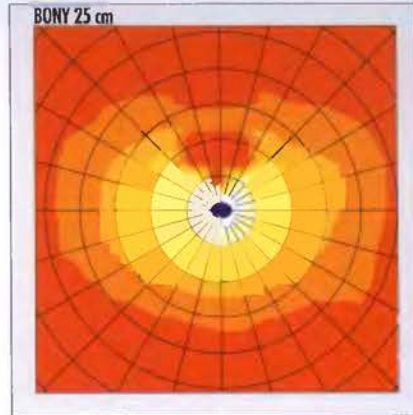

osvětlenost/luminosity (lx) 900x750mm