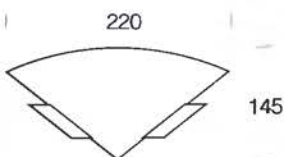

Vějíř

Dekoratívní nástěnné svítidlo k nepřímému osvětlení se skleněným stínítkem vsazeným do dřeva.

Decorative wall lamp for indirect illumination with glass shade on wooden consoles.

artikl article	barva color	patice socket	výkon power	PMC Kč	price Euro
VRK051/1	tmavá / dark	E27	60W	339,-	10.9
VRK051/2	světlá / light	E27	60W	339,-	10.9
40078	náhradní sklo / spare glass			89,-	2.9

strana
117
page

balení ks 1 packing pc • paleta ks 120 europalette pcs • objem 0,00972m³ volume 240V / 60W, IP 20

Kory

Kovové nástěnné svítidlo.
Steel sheet – formed wall lamp.

artikl article	barva color	patice socket	výkon power	PMC Kč	price Euro
NA-H-00/1	černá / black	R7s	150W	699,-	21.9
NA-H-00/2	bílá / white	R7s	150W	699,-	21.9