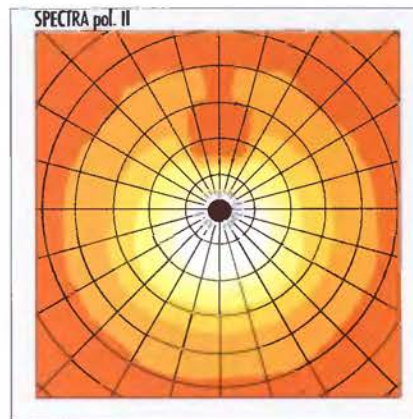

osvětlenost/luminosity (lx) 950x1000mm