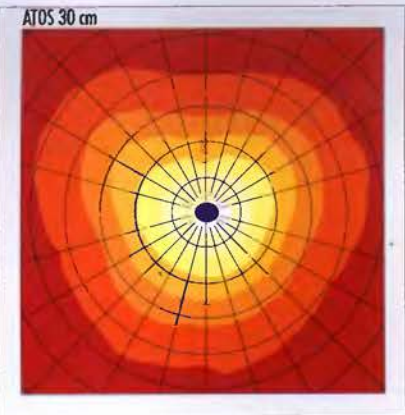

osvětlenost/luminosity (lx) 950x1000mm