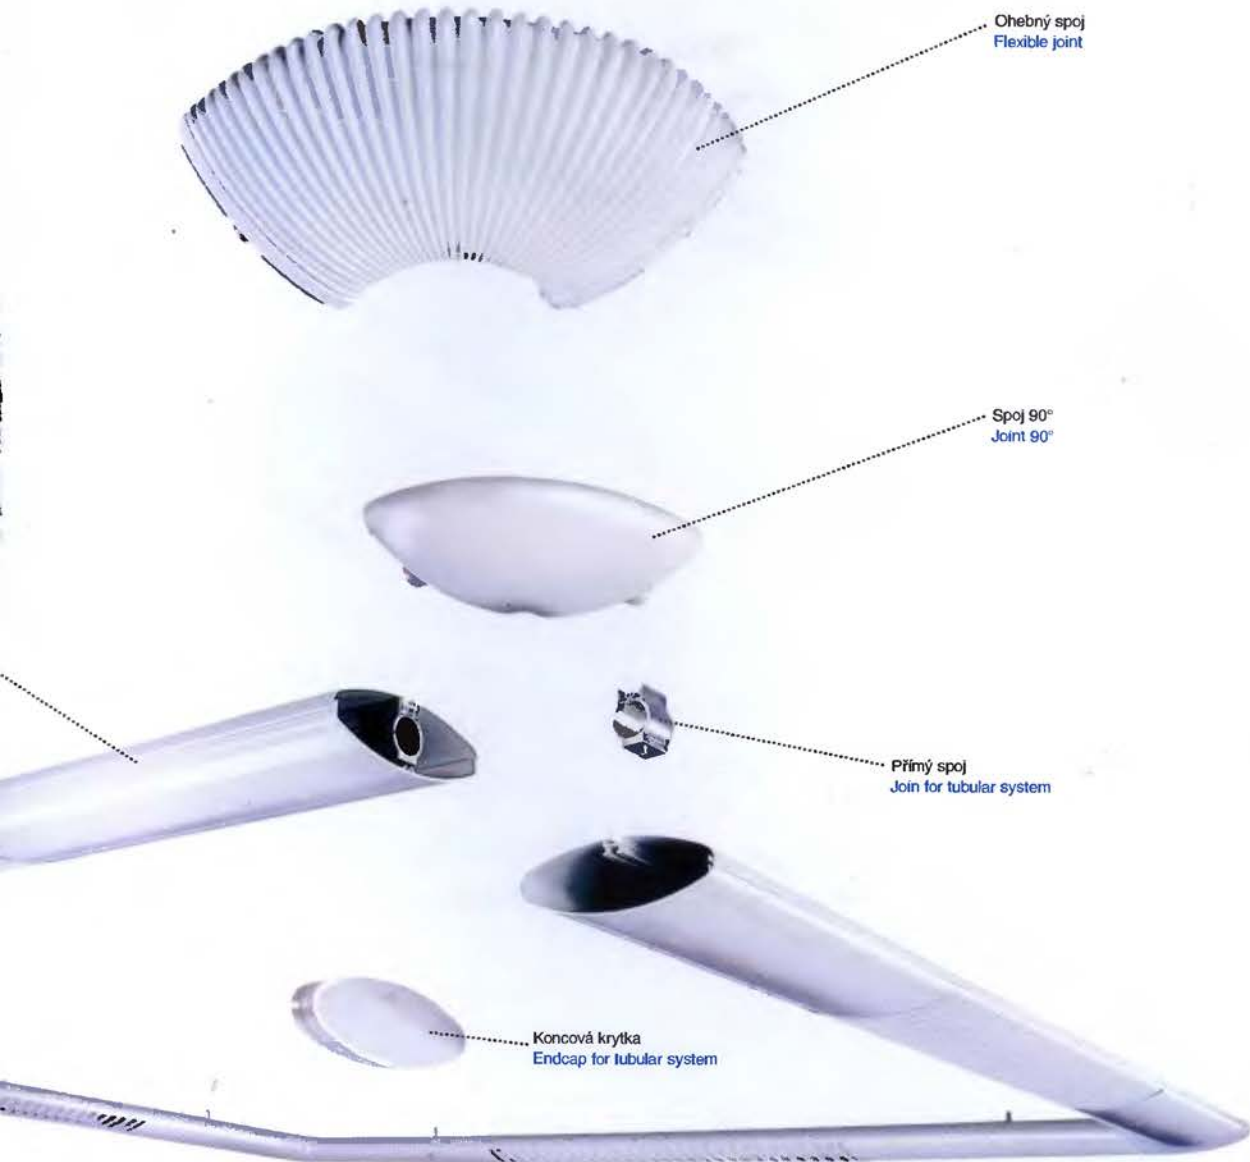

Příklady cenových relací / Price examples:

Sestava vhodná pro místnost 30 - 50m² / Example of composition suitable for a room of 30 - 50m²