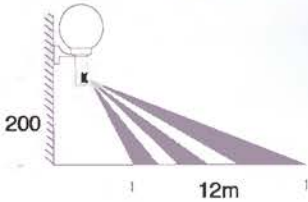

Globo se senzorem Globo with sensor

Nástěnné svítidlo se skleněnou koulí a čidlem reagujícím na pohyb. Materiál: Plast, sklo.

Wall lamp with glass ball and a sensor reacting to motion. Material: Plastic, glass.

artikl article	barva color	patice socket	výkon power	PMC Kč	price Euro
LZ12800	černá / black	E27	60W	999,-	30.9
LZ12801	bílá / white	E27	60W	999,-	30.9