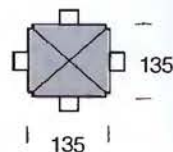

Oválný spoj T Oval joint T

artikl article	barva color	PMC Kč	price Euro
OV1612/2	bílá / white	199,-	6.3

Oválný spoj X Oval joint X

artikl article	barva color	PMC Kč	price Euro
OV1612/2	bílá / white	199,-	6.3

balení ks 50 packing pcs • paleta ks 700 europalette pcs • objem 0,002035m³ volume • balení ks 50 packing pcs • paleta ks 700 europalette pcs • objem 0,002035m³ volume

Přímý spoj ovál Joint for oval system

artikl article	barva color	PMC Kč	price Euro
OV1606/2	bílá / white	63,-	1.99

Koncová krytka ovál 2ks Endcap for oval system 2pcs

artikl article	barva color	PMC Kč	price Euro
OV1609/2	bílá / white	109,-	3.6

balení ks 6 packing pcs • paleta ks 550 europalette pcs • objem 0,000525m³ volume • balení ks 200 packing pcs • paleta ks 2800 europalette pcs • objem 0,000325m³ volume

Lankový závěs Wire suspension

Pro velmi snadnou montáž, váleček se pouze nasadí do profilu v modulu.

For easy installation, the roller is set in profile in the module. Easy level adjusting.

artikl article	barva color	PMC Kč	price Euro
TS16022/2	bílá / white	139,-	4.5
TS16022/1	černá / black	139,-	4.5
TS16022/3	stříbrná / silver	139,-	4.5

1480

Vinutý přívod Curl power supply

V požadovaném místě přívodu elektřiny je třeba v modulu vyvrtat příslušný otvor.

At the appropriate supply it is necessary to drill an appropriate hole in the module.

artikl article	barva color	PMC Kč	price Euro
TSVP/2	bílá / white	109,-	3.6
TSVP/1	černá / black	109,-	3.6
TSVP/3	stříbrná / silver	109,-	3.6

2000
optimální: 1000
optimum: 1000

balení ks 200 packing pcs • paleta ks 8000 europalette pcs • objem 0,00384m³ volume • balení ks 60 packing pcs • paleta ks 840 europalette pcs • objem 0,0021m³ volume