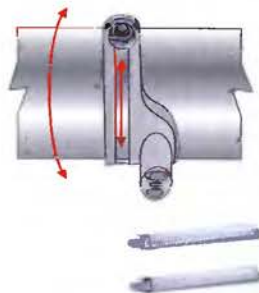

balení ks 50 packing pcs • paleta ks 800 europalette pcs • objem 0,0010665^{m³} volume 240V / 40W, IP 20

◀ 1100

Svítilno je možné instalovat na zeď i strop.
Wall and ceiling fixture.

Možnost změny směru světla.
Changeable direction of illumination.