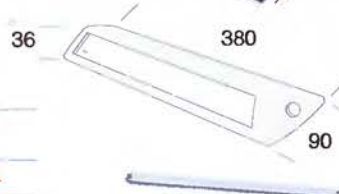

Petr

Plastové zářivkové svítidlo s vypínačem. Výhodou je elektronická tlumivka, která umožní rozsvícení bez zablikání.

Fluorescent plastic lamp with switch and electric ballast with smooth start - no blinking.

artikl article	barva color	patice socket	výkon power	PMC Kč	price Euro
NAZPE8/2	bílá / white	G5	8W	549,-	17.4