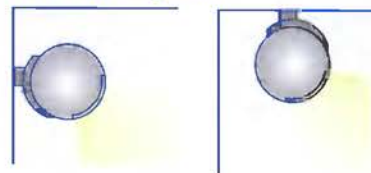

Možnost změny směru světla.
Changeable direction of illumination.