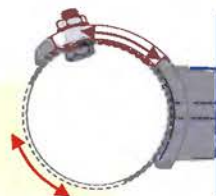

Možnost změny směru světla.
Changeable direction of illumination.