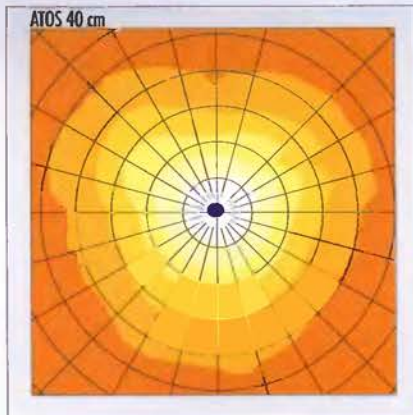

osvětlenost/luminosity (lx) 950x800mm