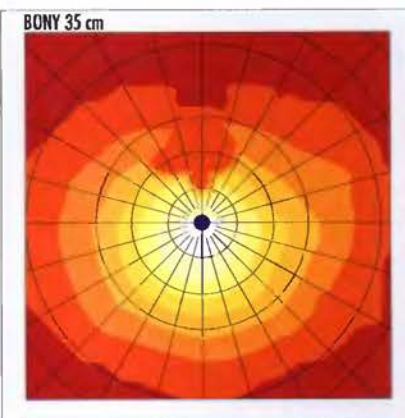

osvětlenost/luminosity (lx) 950x800mm