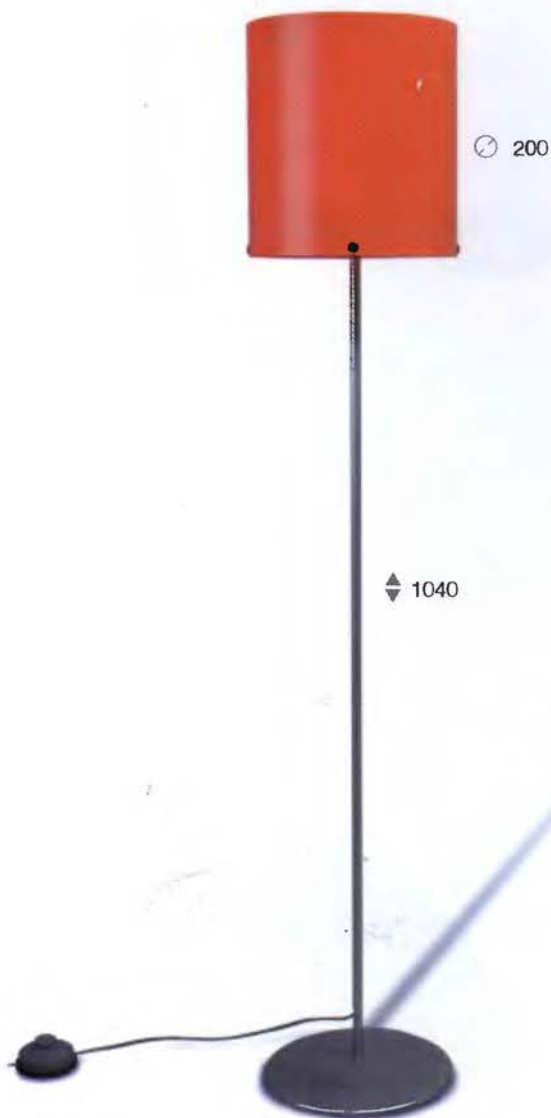

Iris FL

Stojanová žárovková lampa s plastovým stínidlem.
Materiál: Kov a plast.

Floor incandescent lamp with plastic shade.
Material: Plastic, metal.

artikl article	barva color	patice socket	výkon power	PMC Kč	price Euro
SJE-10-10/12	žlutá / yellow	E27	60W	599,-	18.9
SJE-10-10/2	bílá / white	E27	60W	599,-	18.9
SJE-10-10/8	oranžová / orange	E27	60W	599,-	18.9