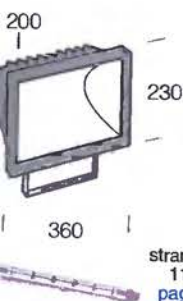

Vana 1500W / Floodlight 1500W

Venkovní halogenový reflektor, nejvýkonnější v této sérii.

Outdoor halogen floodlight, the most powerful of this series.

artikl article	barva color	patice socket	výkon power	PMC Kč	price Euro
GE11900	černá / black	R7s	1500W	1199,-	36.9
GE11901	bílá / white	R7s	1500W	1199,-	36.9
LZ1500	náhradní sklo / spare glass			129,-	3.99

strana
117
page

balení ks 6 packing pcs • paleta ks 72 europalette pcs • objem 0,020349m³ volume **230V / 1500W, IP 54**