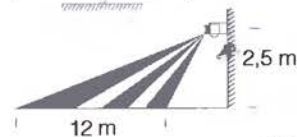

strana
117
page

artikl article	barva color	patice socket	výkon power	PMC Kč	price Euro
GE12200	černá / black	R7s	500W	799,-	24.9
GE12201	bílá / white	R7s	500W	799,-	24.9

balení ks 8 packing pcs • paleta ks 192 europalette pcs • objem 0,0071064m³ volume 240V / 500W, IP 54