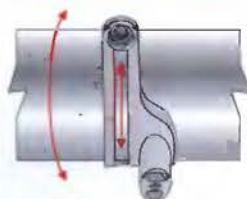

The fluorescent tubes have diverse light shades and different price categories, and we leave the selection of shade to the customer.

Lankový závěs TS 16022/2

Wire suspension TS 16022/2

Trubicový systém je možno instalovat namísto lankového závěsu pomocí otočné konzoly umožňující změnu směru světla.
Tubular system is possible to use instead of wire suspension set. Rotary console is allowing to change direction of illumination.