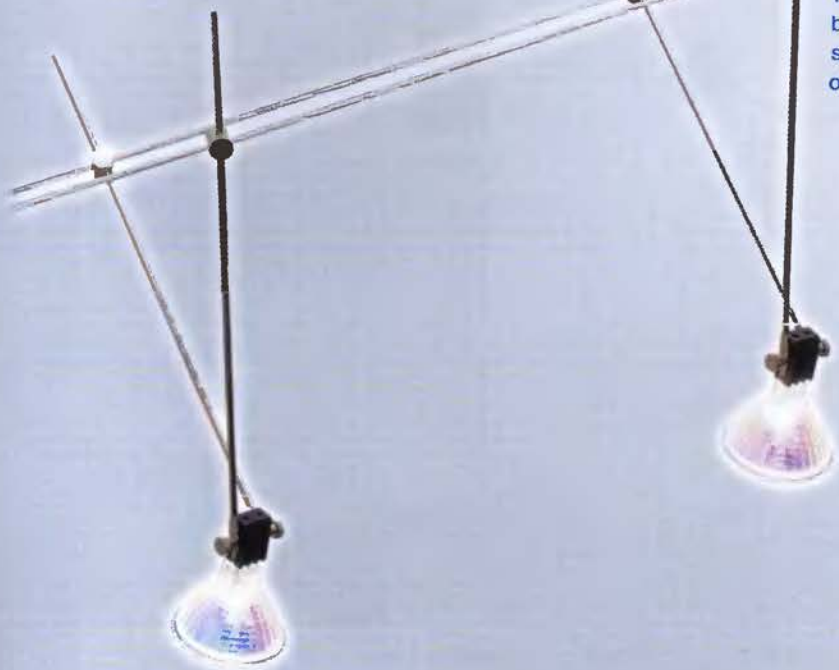

This system of steel wires and halogen bulbs, fixed on light conductive rods, is suitable for creating a light atmosphere of subtle lines and bright illumination.

Lankový set / Wire set

Kompletní balení včetně lanek, žárovek, trafo a montážních doplňků.