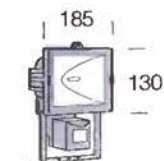

strana
117
page

artikl article	barva color	patice socket	výkon power	PMC Kč	price Euro
GE12200	černá / black	R7s	500W	799,-	24.9
GE12201	bílá / white	R7s	500W	799,-	24.9

balení ks 8 packing pcs • paleta ks 192 europalette pcs • objem 0,0071064m³ volume 240V / 500W, IP 54