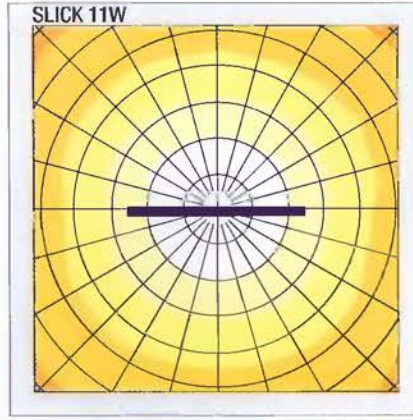

osvětlenost/luminosity (lx) 900x1000mm