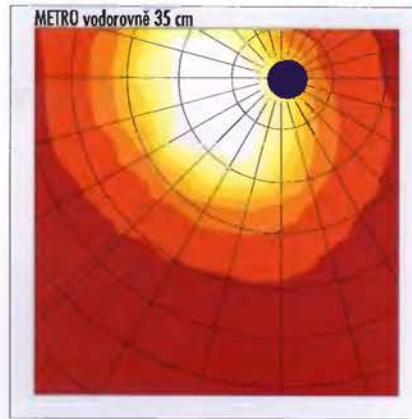

METRO vodorovně 35 cm osvětlenost/luminosity (lx) 1000x550mm