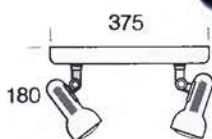

⬆ 180

Metro 3

Kovové svítidlo pro reflektorové žárovky R80.
Metal lamp for use with reflector bulbs R80.

artikl article	barva color	patice socket	výkon power	PMC Kč	price Euro
B2820/1	černá / black	E27	3x60W	599,-	18.9
B2820/2	bílá / white	E27	3x60W	599,-	18.9