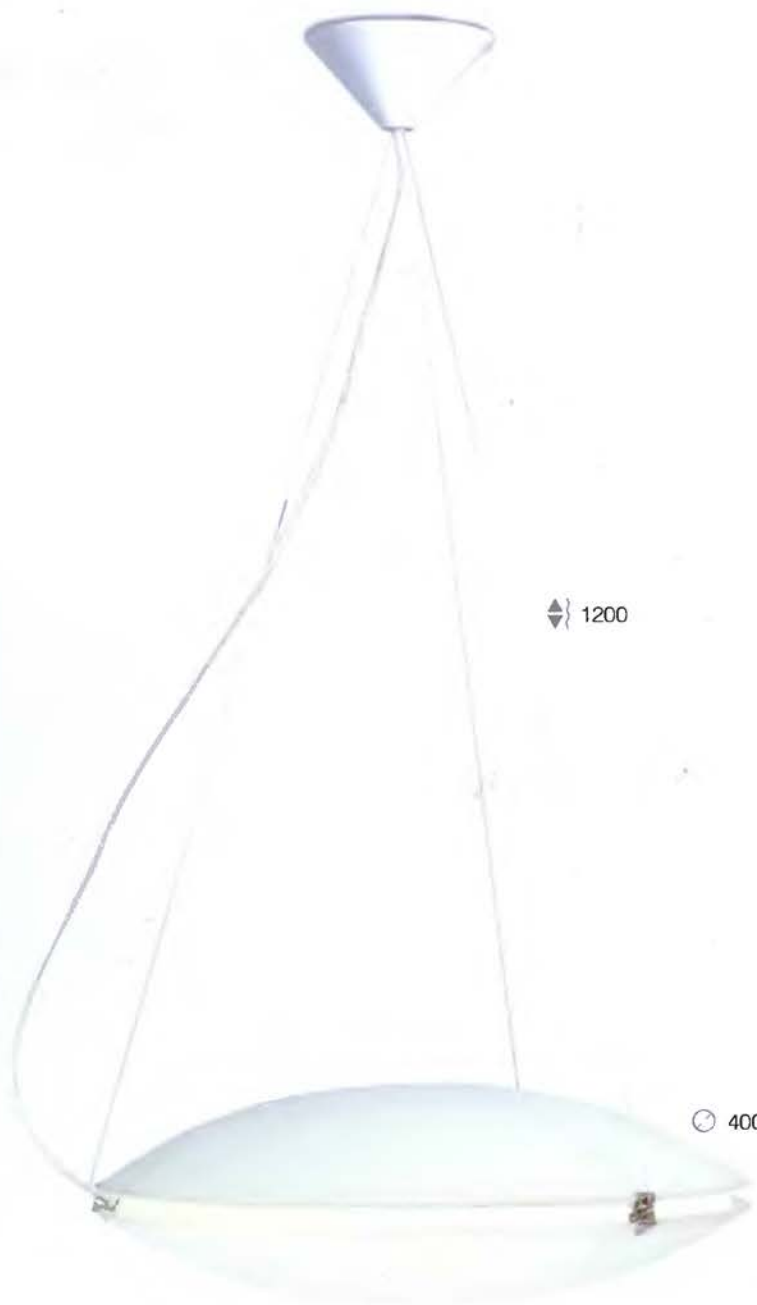

1500

300 až 600

Papírová koule / Paper Bowl

Dekorativní závěsná lampa, papírová koule vyztužená rákosem.

Decorative pendant lamp. Paper bowl with a reed frame.

artikl article	barva color	patice socket	průměr diameter	výkon power	PMC Kč	price Euro
LP30	bílá / white	E14	30cm	max. 40W	189,-	5.9
LP40	bílá / white	E14	40cm	max. 40W	199,-	6.3
LP50	bílá / white	E27	50cm	max. 60W	249,-	7.9
LP60	bílá / white	E27	60cm	max. 100W	269,-	8.5

Luna

Dekoratívní závěsná koule z opálového skla. Materiál: Kov a sklo.

Decorative pendant lamp made from white opal glass. Material: Metal, glass.

artikl article	průměr diameter	barva color	patice socket	výkon power	PMC Kč	price Euro
ZA-20-20	20cm	bílá / white	E27	60W	499,-	18.9
ZA-25-20	25cm	bílá / white	E27	60W	699,-	21.9
ZA-35-20	35cm	bílá / white	E27	60W	1099,-	34.9