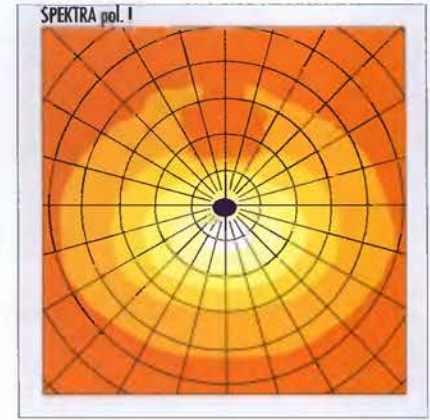

osvětlenost/luminosity (lx) 1000x950mm