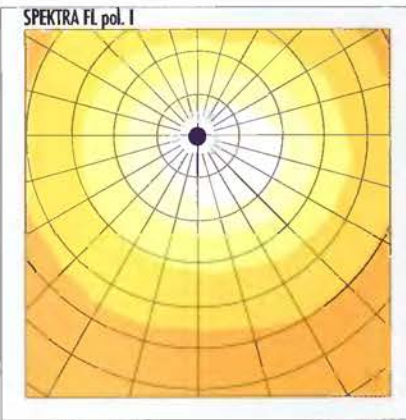

osvětlenost/luminosity (lx) 1050x850mm