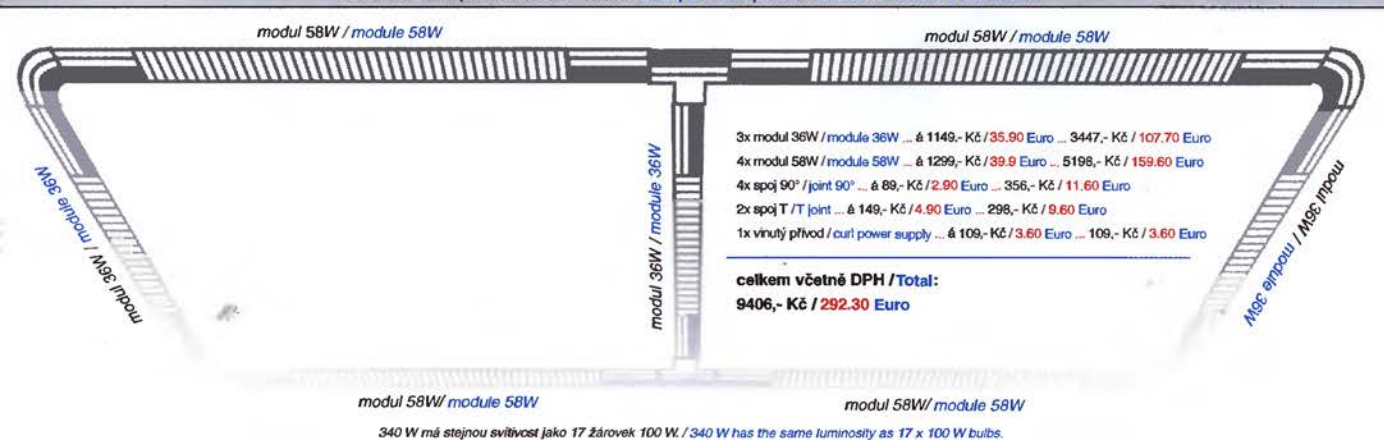

Příklady cenových relací / Price examples:

Sestava vhodná pro místnost 30 - 60 m² / Example of composition suitable for a room of 30 - 50 m²