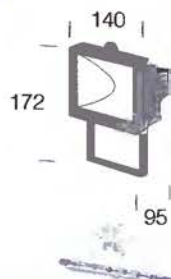

strana 117 page

240V / 150W, IP 54 balení ks 20 packing pcs • paleta ks 600 europalette pcs • objem 0,001984m³ volume