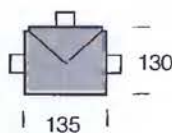

Oválný spoj T Oval joint T

artikl article	barva color	PMC Kč	price Euro
OV1612/2	bílá / white	199,-	6.3