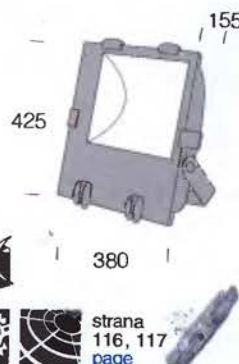

230V / 70-15-250W, IP 55

balení ks 1 packing pc • paleta ks 96 europalette pcs • objem 0,0317955m³ volume

strana 116, 117 page