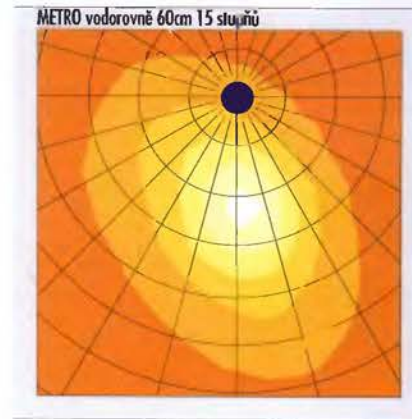

METRO vodorovně 60cm 15 stupňů osvětlenost/luminosity (lx) 900x750mm