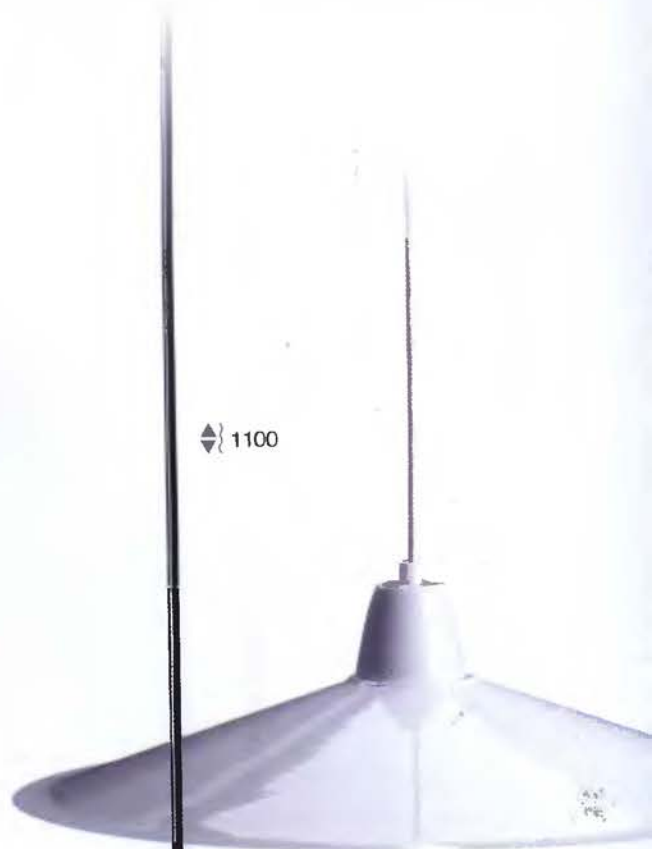

1100

480

Kužel

Univerzální závěsné svítidlo s kovovým stínidlem, vhodné nad jídelní stůl.

Universal pendant lamp with metal shade.

artikl article	barva color	patice socket	výkon power	PMC Kč	price Euro
VRK031/1	černá / black	E27	60W	499,-	15.9
VRK031/2	bílá / white	E27	60W	499,-	15.9
VRK031/3	stříbrná / silver	E27	60W	499,-	15.9
VRK031/4	červená / red	E27	60W	499,-	15.9