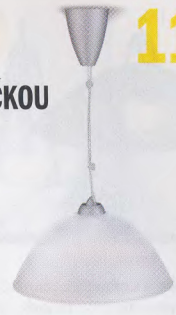

**RAVENA
2 SE
STAHOVAČKOU**

1199,-

◆ 170
○ 395
◆ 500 - 1300
■ 1

Stínidlo ze satinovaného skla.
S volně nastavitelnou délkou závěsu. Patice E27.
Artikl barva materiál výkon PMC Kč
ZA-E-162 stříbrná sklo, plast 60 W 1199,-