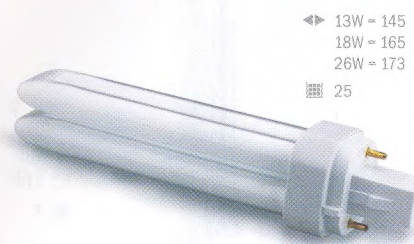

## ŽÁŘIVKA G24d

od **109,-**

Artikl	patice	výkon	napětí	PMC Kč
PL13	G24d	13 W	230V	109,-
PL18	G24d	18 W	230V	119,-
PL26	G24d	26 W	230V	129,-

**DICHROICKÁ  
HALOGENOVÁ  
ŽÁROVKA****18,-**50  
10**NOVÁ CENA**