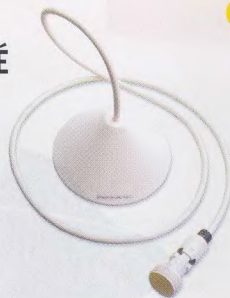

**ZÁVĚS
PRO
PAPÍROVÉ
LAMPY**

od **89,-**

◆ 1200
■ 100

Univerzální závěs vhodný k papírovým lampám (str. 8 a 9).
Artikl barva patice PMC Kč
LPE14 bílá E14 89,-
LPE27 bílá E27 99,-