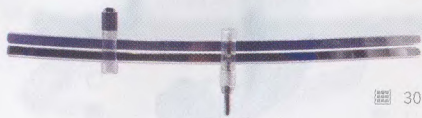

LIŠTA PLOCHÁ 2m

529,-

30

Elegantní a jemný systém ohebných lišt na 12V pro halogenové bodovky.

Artikl	barva	délka	PMC Kč
DT200	chrom	200 cm	529,-