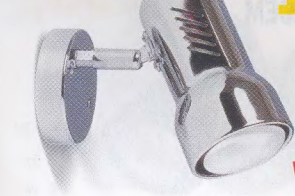

RETRO od **119,-**

◀▶ 130
▣ 20

**NOVÉ CENY
A BARVY**

Kovové svítidlo pro reflektorovou žárovku R63 (patice E27).

Artikl	barva	materiál	výkon	PMC Kč
B2801/2	bílá	kov	60 W	119,-
B2801/1	černá	kov	60 W	119,-
B2801/C	chrom	kov	60 W	139,-
B2801/Z	zlatá	kov	60 W	139,-
B2801/T	tmavý chrom	kov	60 W	139,-
B2801/N	nikl	kov	60 W	139,-