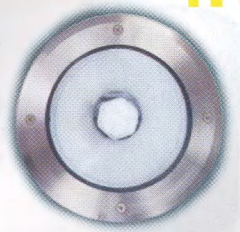

## DRŽÁK TOSCA

**739,-**

Držák stojanu Tosca určený k upevnění stojanu do země nebo čerstvého betonu.

Artikl	materiál	PMC Kč
TO 01/ANC1	kov	739,-

**PETRA INOX 4799,-**

⊙ 220  
▣ 1

Luxusní venkovní nerezové svítidlo vhodné do podlahy nebo země. Kryt zdroje je z tvrzeného skla. Cena bez stojanu. Patice E27. (IP 67)