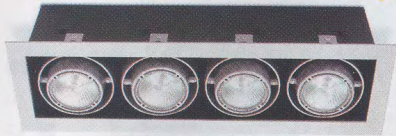

KARDAN Q4

999,-

132 440 125 420 x 115 4

Výklopné svítidlo do podhledu pro čtyři dichroické žárovky s patičí G5.3. Balení neobsahuje zdroje a transformátor.

Artikl	barva	materiál	výkon	PMC Kč
HPA204/2	bílá	kov	50 W	999,-
HPA204/1	černá	kov	50 W	999,-
HPA204/3	stříbrná	kov	50 W	999,-