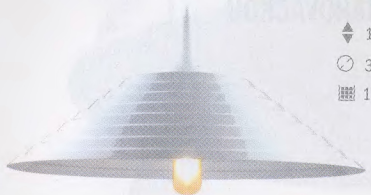

ZIK MALÁ

369,-

◆ 110
○ 350
■ 1

Závěsná kovová lampa s patičí E27.

Artikl	barva	materiál	výkon	PMC Kč
ZA-E-031/2	bílá	kov, plast	60 W	369,-
ZA-E-031/3	stříbrná	kov, plast	60 W	369,-