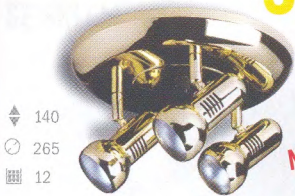

CENTRO PLAFOND od **349,-**

◀▶ 140
◌ 265
▣ 12

**NOVÉ CENY
A BARVY**

Kovové svítidlo pro tři reflektorové žárovky R50 (patice E14).

Artikl	barva	materiál	výkon	PMC Kč
B6213/2	bílá	kov	3 x 40 W	349,-
B6213/1	černá	kov	3 x 40 W	349,-
B6213/C	chrom	kov	3 x 40 W	419,-
B6213/Z	zlatá	kov	3 x 40 W	419,-
B6213/C	tmavý chrom	kov	3 x 40 W	419,-
B6213/N	nikl	kov	3 x 40 W	419,-