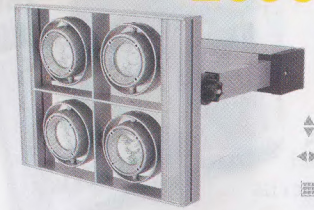

KARDAN WQA4

1699,-

290 290 4

Výklopné svítidlo na zeď nebo strop pro čtyři dichroické žárovky s patičí G5.3. Balení neobsahuje zdroje a transformátor.

Artikl	barva	materiál	výkon	PMC Kč
HPA504A/2	bílá	kov	50 W	1699,-
HPA504A/1	černá	kov	50 W	1699,-
HPA504A/3	stříbrná	kov	50 W	1699,-