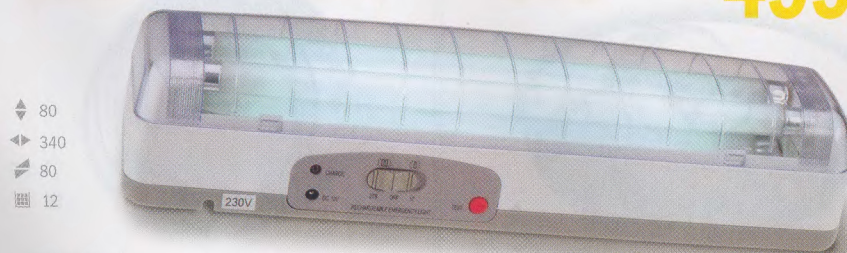

NOUZÁK

499,-

◄ 80
◄ 340
▲ 80
▢ 12

Interiérové nástěnné, přenosné svítidlo pro nouzové osvětlení, které se automaticky zapne při výpadku elektrického proudu. Zapojení
do zásuvky 230/12V. Doba svícení: 1 x 8W = 5 hodin; 2 x 8W = 2,5 hodiny. Možnost přepínání svícení jednoho nebo obou zdrojů. Patice G5.

Artikl	barva	materiál	výkon	PMC Kč
EM28100	bílá	plast	2 x 8 W	499,-