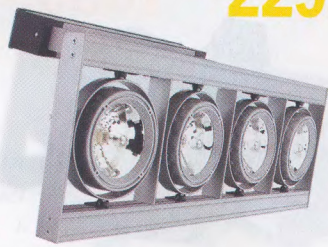

**KARDAN WR4**

**2299,-**

▶ 238  
 ▶ 690  
 ☒ 4

Výklopné svítidlo na zeď nebo strop pro čtyři žárovky AR111 s patičí G53. Balení neobsahuje zdroje a transformátor.  
 Artikl barva materiál výkon PMC Kč  
 HPA404/2 bílá kov 50 W 2299,-  
 HPA404/1 černá kov 50 W 2299,-  
 HPA404/3 stříbrná kov 50 W 2299,-