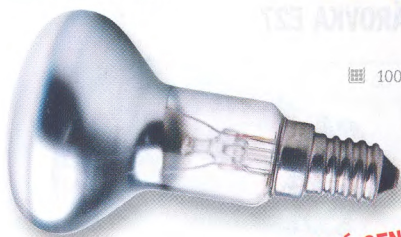

REFLEKTOROVÁ ŽÁROVKA R50

29,-

100

NOVÁ CENA

Reflektorová žárovka vhodná pro bodové osvětlení.

Artikl	patice	výkon	PMC Kč
25R50	E14	25 W	29,-
40R50	E14	40 W	29,-