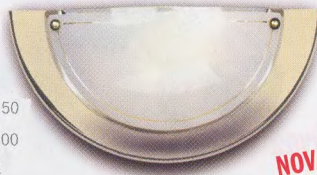

1/2 STANDARD

od **159,-**

⬆ 150
⬅ 300
1

NOVÁ CENA

Kovová nástěnná žárovková plafoniera s patičí E27.

Artikl	barva	materiál	výkon	PMC Kč
SP5502A/2	bílá	kov, sklo	60 W	159,-
SP5502A/1	černá	kov, sklo	60 W	159,-
SP5502A/C	chrom	kov, sklo	60 W	169,-
SP5502A/Z	zlatá	kov, sklo	60 W	169,-