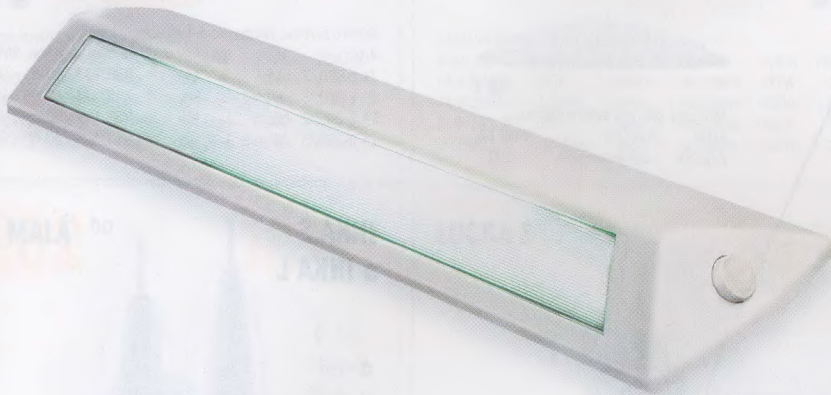

PETR

549,-

▲ 36
▲ 380
▲ 90
■ 1

Plastové zářivkové svítidlo s vypínačem a elektronickou tlumivkou – rozsvítí se bez zablikání. Patice G5. Originální design.

Artikl	barva	materiál	výkon	PMC Kč
NAZPE8/2	bílá	plast	8 W	549,-