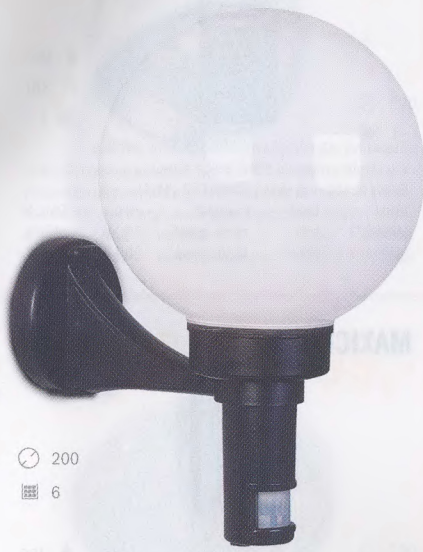

## RITZ W 1599,-

Elegantní zahradní nástěnné svítidlo s patičí G24d2. (IP 44)

Artikl	barva	materiál	výkon	PMC Kč
RI M7/2	bílá	hliník, plast	18 W	1599,-
RI M7/1	černá	hliník, plast	18 W	1599,-

**GLOBO  
SE SENZOREM****999,-**