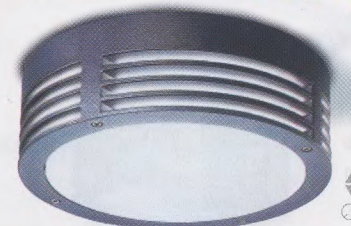

ISOTTA

3499,-

⬆️ 305
⌚ 100
⌚ 1

Všestranné exteriérové svítidlo ve velmi kvalitním provedení z lakovaného hliníku. Patice E27. (IP 65)

Artikl	barva	materiál	výkon	PMC Kč
ISO1/2	bílá	hliník, plast	100 W	3499,-
ISO1/1	černá	hliník, plast	100 W	3499,-