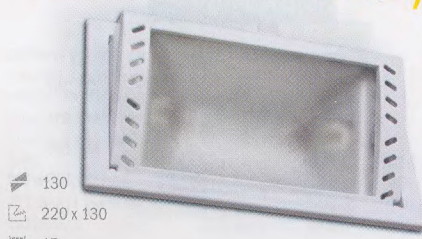

RENO 2 HLINÍKOVÝ HQI

499,-

▶ 130
☒ 220 x 130
☒ 15

Výklopné svítidlo s parabolou pro metalhalogenidovou výbojku s patičí Rx7s. Cena bez předřadníku a výbojky.
Artikl barva materiál výkon PMC Kč
L43902 bílá hliník, sklo 150 W 499,-