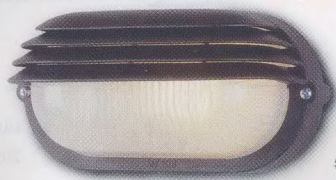

OVÁL GRILL 21

309,-

◆ 120
◀ 205
■ 20

Nástěnné exteriérové svítidlo s ozdobnou mřížkou. Patice E27. (IP 44)

Artikl	barva	materiál	výkon	PMC Kč
SP100S/2	bílá	plast, sklo	60 W	309,-
SP100S/1	černá	plast, sklo	60 W	309,-