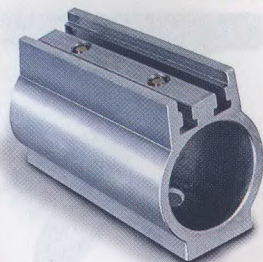

PŘÍMÝ SPOJ OVÁL 63,-

Pro spojování modulů za sebou v sestavě oválného trubcového systému.

Artikl	barva	PMC Kč
OV1606/2	bílá	63,-

500

Hliníkový zářivkový systém s originálním atraktivním designem. Jednotlivé moduly jsou volně stavitelné pro osvětlení dolů, do stropu nebo na stěnu. Moduly lze používat jednotlivě nebo propojovat do systémů. Ceny vč. mřížek a lankových závěsů. Patice G13.

Artikl	barva	materiál	výkon	PMC Kč
AS118/2/2	bílá	hliník	18 W	1199,-
AS118/2/3	stříbrná	hliník	18 W	1399,-
AS136/2/2	bílá	hliník	36 W	1499,-
AS136/2/3	stříbrná	hliník	36 W	1699,-
AS158/2/2	bílá	hliník	58 W	1599,-
AS158/2/3	stříbrná	hliník	58 W	1899,-

NOVÁ CENA