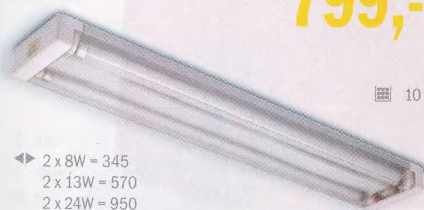

LOGIC

od **799,-**

▲ 2 x 8W = 345
▲ 2 x 13W = 570
▲ 2 x 24W = 950

Úsporné kuchyňské zářivkové svítidlo s patičkami G5. Pomocí propojovacích prvků (viz tato strana) je možno vytvářet sestavy. Cena včetně zdrojů, včetně spojky pro přímé propojení a kabelu pro zapojení do zásuvky.

Artikl	barva	materiál	výkon	PMC Kč
NAZ208/2	bílá	plast	2x8 W	799,-
NAZ213/2	bílá	plast	2x13 W	999,-
NAZ224/2	bílá	plast	2x24 W	1399,-