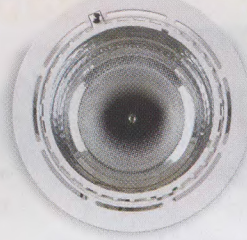

SONY HQI

od **569,-**

▶ 70W - 85
150W - 120
☒ 70W - 152
150W - 215
☒ 12

Profesionální svítidlo s parabolou pro metalhalogenidovou výbojku s patičí Rx7s. Cena bez předřadníku a výbojky.
Artikl barva materiál výkon PMC Kč
L43907 bílá kov, sklo 70 W 569,-
L43909 bílá kov, sklo 150 W 829,-