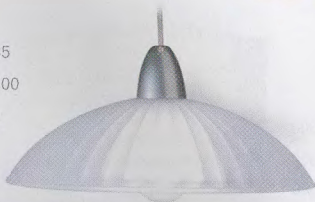

VERONA

669,-

◆ 85
○ 300
■ 1

Žárovkové závěsné svítidlo z lisovaného satinovaného skla. Patice E27.

Artikl	barva	materiál	výkon	PMC Kč
ZA-E-180	stříbrná	sklo	60 W	669,-

599,-