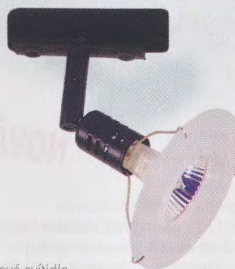

**CHIC SE SKLEM
DO LIŠTY 12V**

199,-

- max. 125
- ⊙ 95
- ▒ 36

Halogenové kovové svítidlo se skleněným stínidlem do lišty. Patice G5.3.

Artikl	barva	materiál	výkon	PMC Kč
TL15/2	bílá	kov, sklo	50 W	199,-
TL15/1	černá	kov, sklo	50 W	199,-