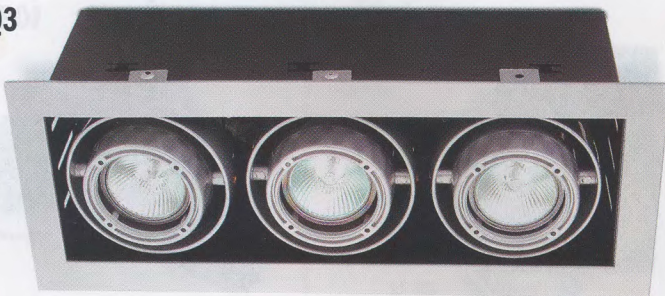

**KARDAN Q3**

☒ 220x115  
 ▶ 132  
 ▶ 340  
 ▶ 125  
 ☒ 6

Výklopné svítidlo do podhledu pro tři dichroické žárovky s patičí G5.3. Balení neobsahuje zdroje a transformátor.  
 Artikl barva materiál výkon PMC Kč  
 HPA203/2 bílá kov 50 W 799,-  
 HPA203/1 černá kov 50 W 799,-  
 HPA203/3 stříbrná kov 50 W 799,-