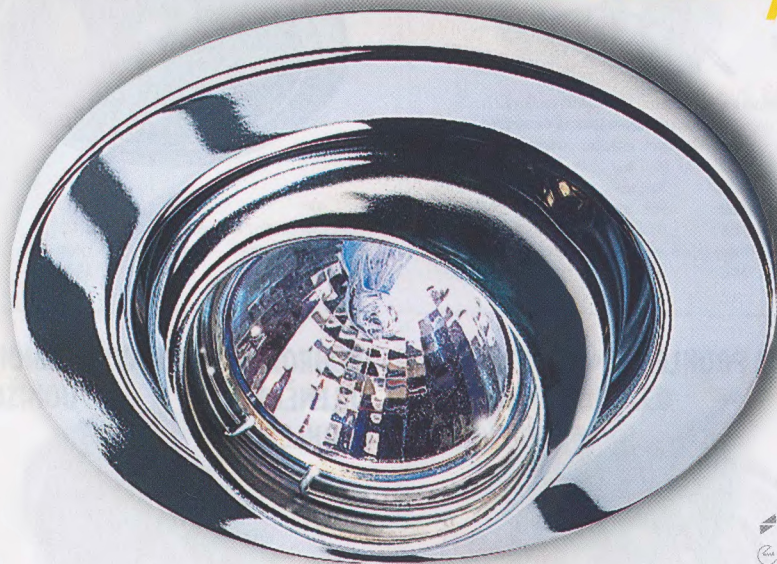

## DICHROICKÝ VÝKLOPNÝ KULOVITÝ PODHLED

od **119,-**

46  
85  
50

Podhledové svítidlo – tzv. rybí oko ve velmi kvalitním provedení. Patice G5.3.

Artikl	barva	materiál	výkon	PMC Kč
HP4913/2	bílá	kov	50 W	119,-
HP4913/1	černá	kov	50 W	119,-
HP4913/C	chrom	kov	50 W	129,-
HP4913/Z	zlatá	kov	50 W	129,-
HP4913/T	tmavý chrom	kov	50 W	129,-
HP4913/N	nikl	kov	50 W	129,-