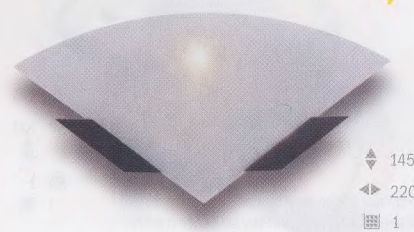

VĚJŘ

339,-

◄ 145
◄ 220
▢ 1

Dekoratívni nástěnné svítidlo k nepřímému osvětlení
se skleněným stínidlem vsazeným do dřeva. Patice E27.

Artikl	barva	materiál	výkon	PMC Kč
VRK051/2	světlá	dřevo, sklo	60 W	339,-
VRK051/1	tmavá	dřevo, sklo	60 W	339,-