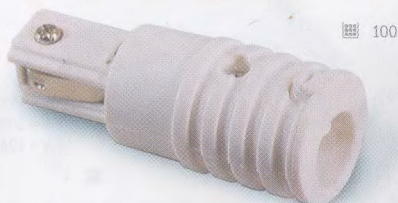

NAPÁJECÍ KONCOVKA LIŠTOVÝ SYSTÉM

69,-

Koncovka pro připojení externího transformátoru.

Artikl	barva	PMC Kč
TCN/2	bílá	69,-
TCN/1	černá	69,-