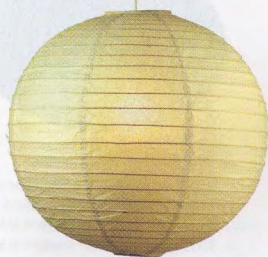

MAX HQI

od **1999,-**

Kovové interiérové svítidlo pro metalhalogenidovou výbojku s patiči E27. Cena včetně předradníku.

Artikl	barva	materiál	výkon	PMC Kč
ZAM-HQ170/2	bilá	kov	70 W	1999,-
ZAM-HQ170/3	stříbrná	kov	70 W	1999,-
ZAM-HQ1150/2	bilá	kov	150 W	2199,-
ZAM-HQ1150/3	stříbrná	kov	150 W	2199,-

◆ 340

○ 395

■ 1

PAPÍROVÁ LAMPA

od **69,-**

○ 300 až 600

■ 120

Cena bez závěsu (s paticemi E14 nebo E27), závěs na str. 9.

Artikl	Průměr	materiál	výkon	PMC Kč
LPN30	30 cm	papír	40 W	69,-
LPN40	40 cm	papír	40 W	89,-
LPN50	50 cm	papír	60 W	119,-
LPN60	60 cm	papír	60 W	139,-

PAPER BALL PERGAMEN 40

169,-

○ 400

■ 6

Cena bez závěsu (s paticemi E14 nebo E27), závěs na str. 9.

Artikl	Průměr	barva	výkon	PMC Kč
LP40PE	40 cm	pergamen	40 W	169,-

PAPER BALL PERGAMEN 50

199,-

○ 500

■ 6

Cena bez závěsu (s paticemi E14 nebo E27), závěs na str. 9.

Artikl	barva	průměr	materiál	výkon	PMC Kč
LP50PE	pergamen	50 cm	papír	60 W	199,-

PAPÍROVÝ KVÁDR

169,-

◆ 460

◀ 300

▶ 300

■ 6

Cena bez závěsu (s paticemi E14 nebo E27), závěs na str. 9.

Artikl	barva	materiál	výkon	PMC Kč
LPKV	bilá	papír	40 W	169,-

PAPÍROVÝ VÁLEC

119,-

○ 485 ◆ 410 ■ 6

Cena bez závěsu (s paticemi E14 nebo E27), závěs na str. 9.

Artikl	materiál	výkon	PMC Kč
LPVA	papír	60 W	119,-

ELIPSA PERGAMEN 30

139,-

○ 300

■ 6

Cena bez závěsu (s paticemi E14 nebo E27), závěs na str. 9.

Artikl	průměr	materiál	výkon	PMC Kč
LP30ELPE	30 cm	papír	40 W	139,-

ELIPSA PERGAMEN 40

149,-

○ 390

■ 6

Cena bez závěsu (s paticemi E14 nebo E27), závěs na str. 9.

Artikl	průměr	materiál	výkon	PMC Kč
LP40ELPE	39 cm	papír	60 W	149,-

KRYCHLE PERGAMEN

239,-

◆ 300

◀ 300

▶ 300

■ 6

Cena bez závěsu (s paticemi E14 nebo E27), závěs na str. 9.

Artikl	barva	materiál	výkon	PMC Kč
LPKRPE	pergamen	papír	60 W	239,-