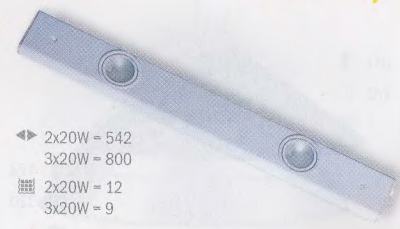

ESTER

od **1199,-**

▲ 2x20W = 542
▲ 3x20W = 800
■ 2x20W = 12
■ 3x20W = 9

Halogenové svítidlo s vestavěným transformátorem. Patice G4. Cena včetně zdroje a kabelu pro zapojení do zásuvky.

Artikl	barva	materiál	výkon	PMC Kč
HK4911-02	bílá	kov	2x20 W	1199,-
HK4911-03	bílá	kov	3x20 W	1499,-