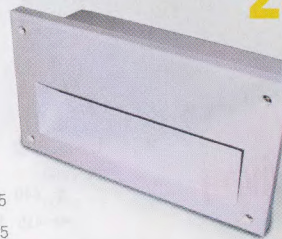

INKAST 4

289,-

▲ 125
▲ 225
■ 20

NOVÁ CENA

Vestavné svítidlo z tlakově litého hliníku, určené pro zabudování do zdi, vhodné k osvětlení obrubníků, schodišť a cest. Patice E27. (IP 44)

Artikl	barva	materiál	výkon	PMC Kč
L43401	bílá	hliník	40 W	289,-
L43400	černá	hliník	40 W	289,-