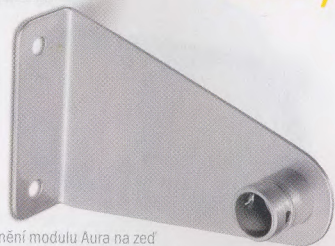

KONZOLA KONCOVÁ AURA 2ks

269,-

Pro upevnění modulu Aura na zeď nebo strop – určeno na konec sestavy.

Artikl	barva	PMC Kč
ASKK/2	bílá	269,-
ASKK/3	stříbrná	269,-