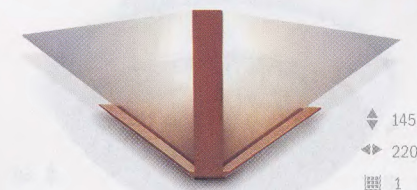

KLÍN

369,-

◄ 145
◄ 220
▢ 1

Dekoratívni nástěnné svítidlo se skleněným stínidlem. Patice E14.

Artikl	barva	materiál	výkon	PMC Kč
VRK052/2	světlá	dřevo, sklo	60 W	369,-
VRK052/1	tmavá	dřevo, sklo	60 W	369,-