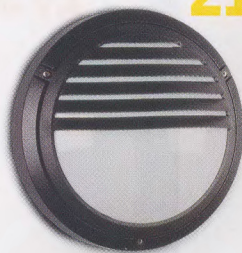

PAT POLOGRILL

2199,-

▲ 110
○ 270
■ 1

Nástěnné a stropní svítidlo, kombinace tlakové litého hliníku a plastu se zvýšenou odolností proti nárazu. Obsahuje dvě tlumivky s patičkami G23. (IP 65)

Artikl	barva	materiál	výkon	PMC Kč
PA-G-4/2	bílá	hliník, plast	2x9 W	2199,-
PA-G-4/1	černá	hliník, plast	2x9 W	2199,-