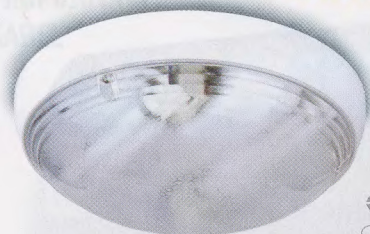

MAREA

399,-

◆ 75
○ 235
■ 10

Plastová nástěnná a stropní plafoniera

na dva úsporné zdroje (patice G23). Cena včetně zdrojů.

Artikl	barva	materiál	výkon	PMC Kč
SP550	bílá	plast	2x9W	399,-