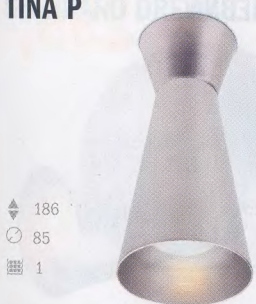

TINA P

199,-

NOVINKA

Přisazené kovové bodové svítidlo pro reflektorovou žárovku R50 s patiči E14.

Artikl	barva	materiál	výkon	PMC Kč
ZA-E-377/2	bílá	kov	40W	199,-
ZA-E-377/3	stříbrná	kov	40W	199,-