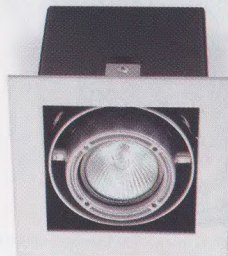

KARDAN Q1

339,-

132 132 125 115 x 115 12

Výklopné svítidlo do podhledu pro dichroickou žárovku s patičí G5.3. Balení neobsahuje zdroje a transformátor.

Artikl	barva	materiál	výkon	PMC Kč
HPA201/2	bílá	kov	50 W	339,-
HPA201/1	černá	kov	50 W	339,-
HPA201/3	stříbrná	kov	50 W	339,-