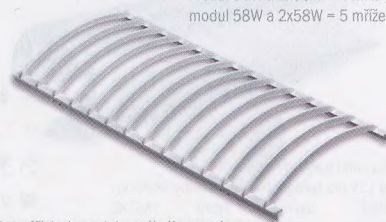

MŘÍŽKA OVÁL 33,-

Modul 18W a 2x18W = 2 mřížky;
modul 36W a 2x36W = 4 mřížky;
modul 58W a 2x58W = 5 mřížek.

Kryt zářivky k modulu oválného systému.

Artikl	barva	PMC Kč
OV1633/00	čirá	33,-
OV1633/2	bílá	33,-

200