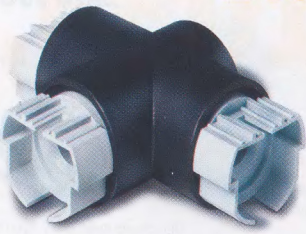

T-SPOJ

149,-

Pro náročnější sestavy trubcového systému.

Artikl	barva	PMC Kč
TS16008/2	bílá	149,-
TS16008/1	černá	149,-
TS16008/3	stříbrná	149,-

1