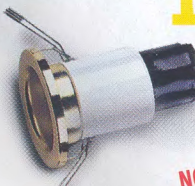

PEVNÝ PODHLIED
A80

od **109,-**

112
62
50

NOVÉ BARVY

Kovové svietidlo pro reflektorovú žiarovku R50 (patice E14).

Vhodné i do hořlavých materiálov – například do dřeva.

Artikl	barva	materiál	výkon	PMC Kč
SI1535	bílá	kov	40 W	109,-
SI1536	černá	kov	40 W	109,-
SI1537	chrom	kov	40 W	129,-
SI1538	zlatá	kov	40 W	129,-
SI1534	tmavý chrom	kov	40 W	129,-
SI1533	nikl	kov	40 W	129,-