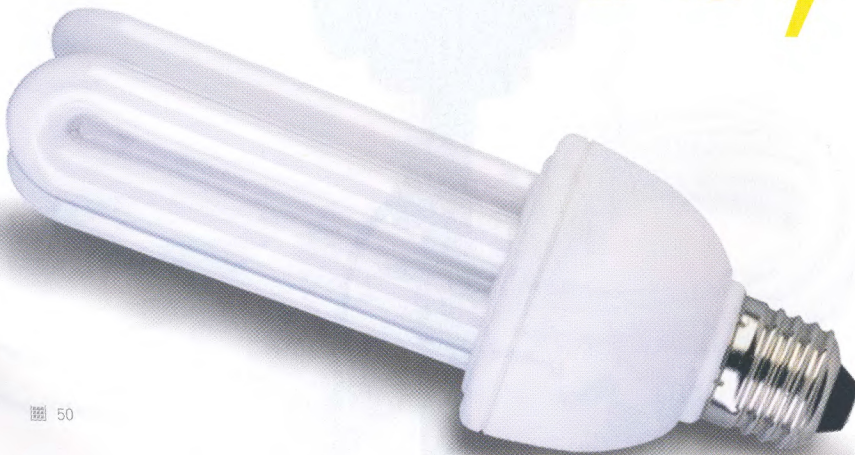

ÚSPORNÁ ŽÁROVKA 3U

od

79,-

50

Praktická úsporná žárovka.

Artikl	patice	výkon	PMC Kč
ES1827U3	E27	18 W	79,-
ES2027U3	E27	20 W	89,-
ES2427U3	E27	24 W	89,-
ES2627U3	E27	26 W	99,-

Úsporka žárovka úspora až
18 W = 80 W
20 W = 85 W
24 W = 95 W
26 W = 110 W **77%**