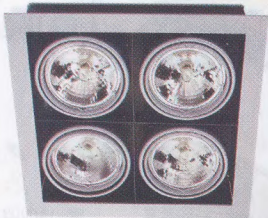

KARDAN R4

1239,-

355 355 105 330 x 330 4

Výklopné svítidlo do podhledu pro čtyři žárovky AR111 s patičí G53. Balení neobsahuje zdroje a transformátor.

Artikl	barva	materiál	výkon	PMC Kč
HPA104/2	bílá	kov	50 W	1239,-
HPA104/1	černá	kov	50 W	1239,-
HPA104/3	stříbrná	kov	50 W	1239,-