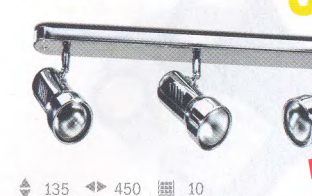

RETRO 3 od **399,-**

◀▶ 135 ◀▶ 450 ▣ 10

**NOVÉ CENY
A BARVY**

Kovové svítidlo pro tři reflektorové žárovky R63 (patice E27).

Artikl	barva	materiál	výkon	PMC Kč
B2813/2	bílá	kov	3 x 60 W	399,-
B2813/1	černá	kov	3 x 60 W	399,-
B2813/C	chrom	kov	3 x 60 W	469,-
B2813/Z	zlatá	kov	3 x 60 W	469,-
B2813/T	tmavý chrom	kov	3 x 60 W	469,-
B2813/N	nikl	kov	3 x 60 W	469,-