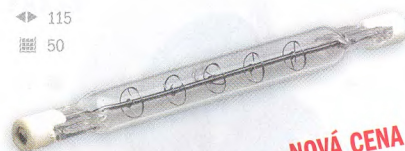

LINEÁRNÍ HALOGENOVÁ ŽÁROVKA

27,-

115

50

NOVÁ CENA

Životnost žárovek (240V) velmi negativně ovlivňují otřesy a nežádoucí přímý dotek pokožky.

Artikl	patice	výkon	PMC Kč
L90400	R7s	150 W	27,-
L90401	R7s	200 W	27,-
L90402	R7s	300 W	27,-
L90403	R7s	500 W	27,-