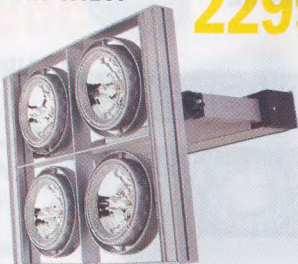

KARDAN WRA4

2299,-

410 410 4

Výklopné svítidlo na zeď nebo strop pro čtyři dichroické žárovky s patičí G5.3. Balení neobsahuje zdroje a transformátor.

Artikl	barva	materiál	výkon	PMC Kč
HPA404A/2	bílá	kov	50 W	2299,-
HPA404A/1	černá	kov	50 W	2299,-
HPA404A/3	stříbrná	kov	50 W	2299,-