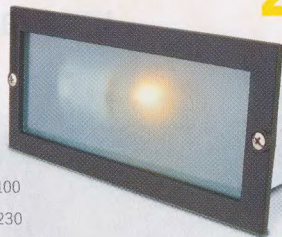

INKAST BEZ MŘÍŽKY

239,-

▲ 100
▲ 230
■ 20

NOVÁ CENA

Vestavné svítidlo z tlakově litého hliníku, určené pro zabudování do zdi, vhodné k osvětlení obrubníků, schodišť a cest. Patice E27. (IP 44)

Artikl	barva	materiál	výkon	PMC Kč
L43701	bílá	hliník	40 W	239,-
L43700	černá	hliník	40 W	239,-