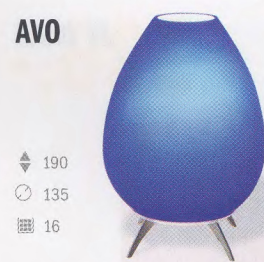

AVO

399,-

◆ 190
○ 135
■ 16

NOVINKA

Stolní kovová lampa se skleněným stínítkem. Patice E14.

Artikl	barva	materiál	výkon	PMC Kč
DV6063/2	bílá	kov, sklo	40W	399,-
DV6063/4	červená	kov, sklo	40W	399,-
DV6063/5	modrá	kov, sklo	40W	399,-
DV6063/8	oranžová	kov, sklo	40W	399,-
DV6063/11	zelená	kov, sklo	40W	399,-
DV6063/12	žlutá	kov, sklo	40W	399,-