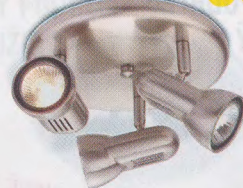

INTRO PLAFOND od **599,-**

120

240

8

Kovová bodovka se třemi směrovatelnými halogenovými

reflektory. Není potřeba trafo! Patice GU10. Cena vč. zdrojů.

Artikl	barva	materiál	výkon	PMC Kč
B9213/2	bílá	kov	3 x 50 W	599,-
B9213/1	černá	kov	3 x 50 W	599,-
B9213/C	chrom	kov	3 x 50 W	699,-
B9213/Z	zlatá	kov	3 x 50 W	699,-
B9213/T	tmavý chrom	kov	3 x 50 W	699,-
B9213/N	nikl	kov	3 x 50 W	699,-