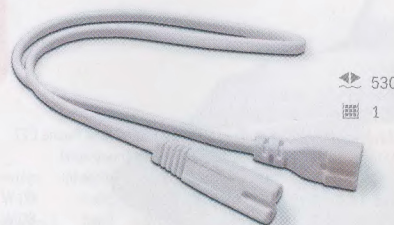

LOGIC PROPOJOVACÍ KABEL

39,-

▲ 530
■ 1

Kabel určený k vzájemnému propojení svítidel Logic v libovolných polohách.

Artikl	barva	PMC Kč
NAZPK/2	bílá	39,-