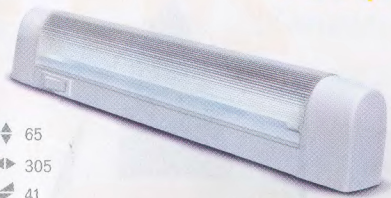

NIKA 11W

439,-

▲ 65
▲ 305
▲ 41
■ 16

Kuchyňské zářivkové svítidlo s vypínačem. Patice G23.

Artikl	barva	materiál	výkon	PMC Kč
NAZ011/2	bílá	plast	11 W	439,-
NAZ011/KR	náhradní kryt			59,-