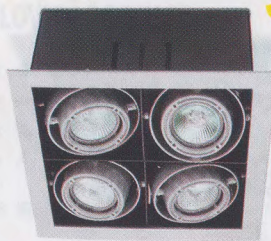

KARDAN QA4

999,-

240 240 125 220 x 220 4

Výklopné svítidlo do podhledu pro čtyři dichroické žárovky s patičí G5.3. Balení neobsahuje zdroje a transformátor.

Artikl	barva	materiál	výkon	PMC Kč
HPA204A/2	bílá	kov	50 W	999,-
HPA204A/1	černá	kov	50 W	999,-
HPA204A/3	stříbrná	kov	50 W	999,-