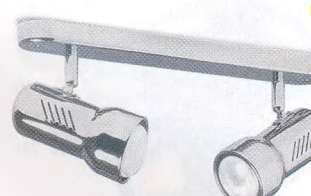

RETRO 2 od **269,-**

◀▶ 135
◀▶ 300
▣ 10

**NOVÉ CENY
A BARVY**

Kovové svítidlo pro dvě reflektorové žárovky R63 (patice E27).

Artikl	barva	materiál	výkon	PMC Kč
B2812/2	bílá	kov	2 x 60 W	269,-
B2812/1	černá	kov	2 x 60 W	269,-
B2812/C	chrom	kov	2 x 60 W	339,-
B2812/Z	zlatá	kov	2 x 60 W	339,-
B2812/T	tmavý chrom	kov	2 x 60 W	339,-
B2812/N	nikl	kov	2 x 60 W	339,-