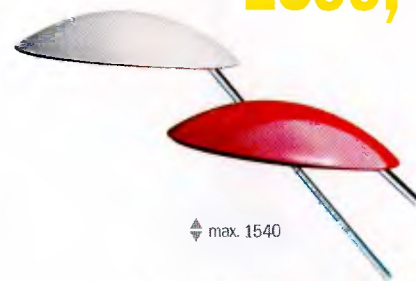

PRIMA FL

1399,-

max. 1540

Stojanová halogenová lampa s hliníkovým stínidlem a polohovatelným ramenem z oceli. Transformátor do zásuvky.

Artikl	barva	materiál	výkon	PMC Kč
VRK022/2	bílá	kov	20 W	1399,-
VRK022/1	černá	kov	20 W	1399,-