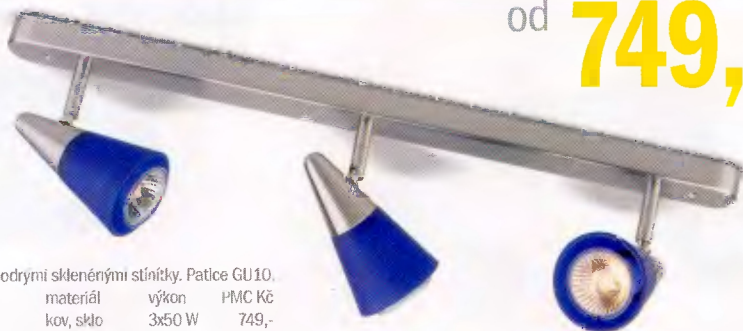

**HALO 3
SE SKLEM**

od **749,-**

◆ 130
◀ 565

Halogenová bodovka s modrými skleněnými stínítky. Patice GU10.

Artikl	barva	materiál	výkon	PMC Kč
B4223/5/2	bílá	kov, sklo	3x50 W	749,-
B4223/5/C	chrom	kov, sklo	3x50 W	849,-
B4223/5/Z	zlatá	kov, sklo	3x50 W	849,-
B4223/5/T	černá chrom	kov, sklo	3x50 W	849,-
B4223/5/N	nikl	kov, sklo	3x50 W	849,-

NOVINKA

HALO 2 SE SKLEM od **499,-**

◆ 130
◀ 360

NOVINKA

Halogenová bodovka s modrými skleněnými stínítky. Patice GU10.

Artikl	barva	materiál	výkon	PMC Kč
B4222/5/2	bílá	kov, sklo	2x50 W	499,-
B4222/5/C	chrom	kov, sklo	2x50 W	569,-
B4222/5/Z	zlatá	kov, sklo	2x50 W	569,-
B4222/5/T	černá chrom	kov, sklo	2x50 W	569,-
B4222/5/N	nikl	kov, sklo	2x50 W	569,-