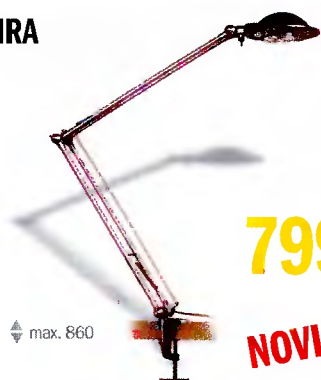

Stojanová žárovková lampa.

Artikl	barva	materiál	výkon	PMC Kč
SH302/3	stříbrná	kov	100 W	899,-

SPEKTRA FL

od **939,-**

1430

Stojanová halogenová lampa s kovovým ramenem ohebným pouze v krčku. Přepínání intenzity svícení světla 35/50W.

Artikl	barva	materiál	výkon	PMC Kč
SH8203/2	bílá	plast, kov	50 W	939,-
SH8203/1	černá	plast, kov	50 W	939,-
SH8203/4	červená	plast, kov	50 W	939,-
SH8203/6	šedá metalíza	plast, kov	50 W	949,-

PRIMA FL

1399,-

max. 1540

Stojanová halogenová lampa s hliníkovým stínidlem a polohovatelným ramenem z oceli. Transformátor do zásuvky.

Artikl	barva	materiál	výkon	PMC Kč
VRK022/2	bílá	kov	20 W	1399,-
VRK022/1	černá	kov	20 W	1399,-

MIRA

max. 860

799,-

NOVINKA

Stolní halogenová lampa s uchycením na hranu stolu.

Artikl	barva	materiál	výkon	PMC Kč
SH205/3	stříbrná	kov	35 W	799,-

MIRA S PODSTAVCEM

max. 900