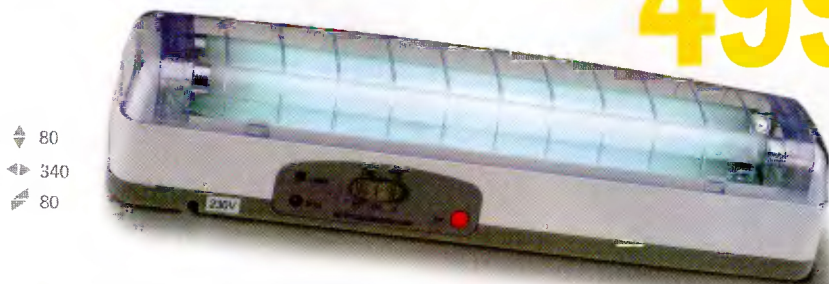

NOUZÁK

499,-

◄ 80
◄ 340
◄ 80

Interiérové svítidlo pro nouzové osvětlení.

Několikahodinová doba svícení i při vypnutém elektrickém proudu.

Artikl	barva	materiál	výkon	PMC Kč
EM28100	bílá	plast	8 W	499,-

NOVINKA