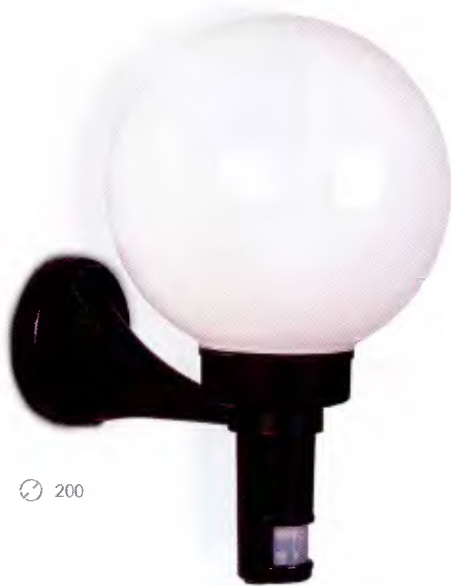

Elegantní zahradní nástěnné svítidlo. (IP 44)

Artikl	barva	materiál	výkon	PMC Kč
RI M7/2	bílá	hliník, plast	18 W	1599,-
RI M7/1	černá	hliník, plast	18 W	1599,-

**GLOBO
SE SENZOREM****999,-**

200

Nástěnné svítidlo se skleněnou koulí a čidlem reagujícím na pohyb. Úhel zhasnutí pohybu 120°, dosah čidla 12 m. (IP 44)