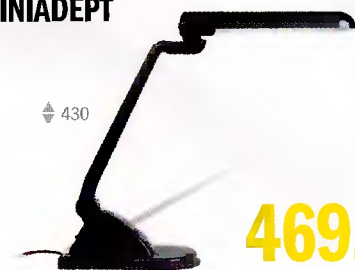

IRIS

200

580

536,-

Žárovková lampa s plastovým stínidlem. Možnost dokoupit závěsnou, stojanovou a nástěnnou verzi ve stejném designu.

Artikl	barva	materiál	výkon	PMC Kč
SJE-10-10/2	bílá	plast, kov	60 W	536,-
SJE-10-10/8	oranžová	plast, kov	60 W	536,-
SJE-10-10/12	žlutá	plast, kov	60 W	536,-

MINIADEPT

430

469,-

Žárovková pracovní lampa s úsporným žarivem 11W, snadno nastavitelná všemi směry.

Artikl	barva	materiál	výkon	PMC Kč
VRK013/2	bílá	plast	11 W	469,-
VRK013/1	černá	plast	11 W	469,-
VRK013/3	stříbrná	plast	11 W	469,-