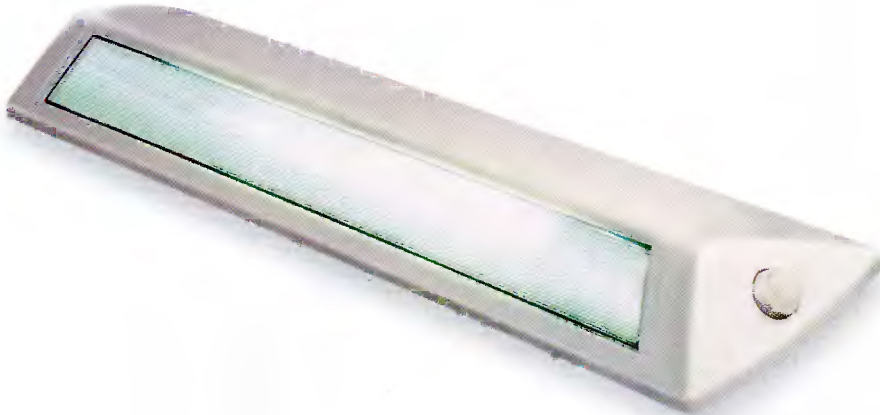

PETR

549,-

◆ 36
◀ 380
▶ 90

Plastové zářivkové svítidlo s vypínačem a elektronickou tlumivkou - rozsvítí se bez zablíkání. Originální design.

Artikl	barva	materiál	výkon	PMC Kč
NAZPE8/2	bílá	plast	8 W	549,-