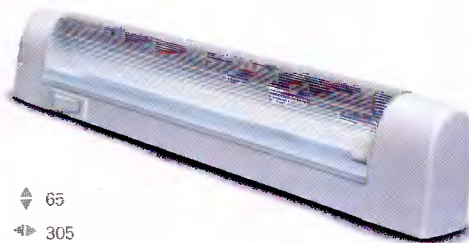

NIKA 11W

439,-

◆ 65
◀ 305
▶ 41

Kuchyňské zářivkové svítidlo s vypínačem.

Artikl	barva	materiál	výkon	PMC Kč
NAZ011/2	bílá	plast	11 W	439,-