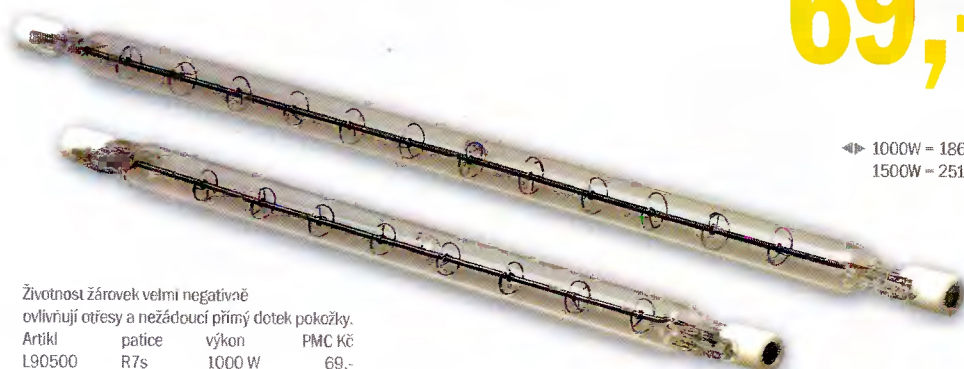

LINEÁRNÍ HALOGENOVÁ ŽÁROVKA DLOUHÁ

od **69,-**

1000W = 186
1500W = 251

Životnost žárovek velmi negativně ovlivňují otřesy a nežádoucí přímý dotek pokožky.

Artikl	patice	výkon	PMC Kč
L90500	R7s	1000 W	69,-
L90600	R7s	1500 W	79,-