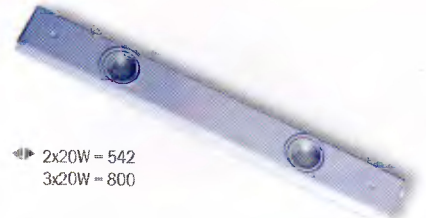

539,-

◆ 65
◀ 630
▶ 41

Kuchyňské zářivkové svítidlo s vypínačem.

Artikl	barva	materiál	výkon	PMC Kč
NAZ018/2	bílá	plast, kov	18 W	539,-

ESTER

od **1199,-**

◀ 2x20W = 542
▶ 3x20W = 800

Halogenové svítidlo s vestavěným transformátorem a žárovkami.