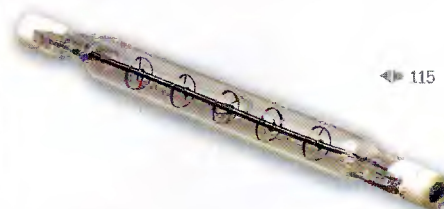

LINEÁRNÍ HALOGENOVÁ ŽÁROVKA

39,-

115

Životnost žárovek velmi negativně ovlivňují otřesy a nežádoucí přímý dotek pokožky.

Artikl	patice	výkon	PMC Kč
L90400	R7s	150 W	39,-
L90401	R7s	200 W	39,-
L90402	R7s	300 W	39,-
L90403	R7s	500 W	39,-