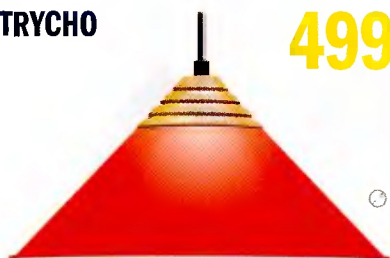

NOVINKA

TIM+

1775

999,-

Stojanová interiérová halogenová lampa s výklonným stínidlem pro nepřímé osvětlení v kombinaci se směrovatelným bodovým svítidlem.

Artikl	barva	materiál	výkon	PMC Kč
FL5203/2	bílá	kov	300 W + 40 W	999,-
FL5203/1	černá	kov	300 W + 40 W	999,-
FL5203/3	stříbrná	kov	300 W + 40 W	999,-

NOVINKA

TRYCHO

499,-

350

Závěsná lampa s kovovým stínidlem a dřevěným doplňkem.

Artikl	barva	materiál	výkon	PMC Kč
ZA-E-02/2	bílá	kov, dřevo	60 W	499,-
ZA-E-02/1	černá	kov, dřevo	60 W	499,-
ZA-E-02/4	červená	kov, dřevo	60 W	499,-
ZA-E-02/3	stříbrná	kov, dřevo	60 W	499,-
ZA-E-02/9	zelená	kov, dřevo	60 W	499,-