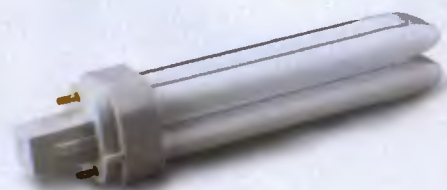

ŽÁROVKA G24d

od **109,-**

Artikl	patice	výkon	PMC Kč
PL13	G24d	13W	109,00
PL18	G24d	18W	119,00
PL26	G24d	26W	129,00