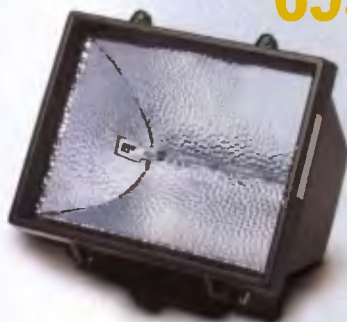

VANA 1000W

699,-

Venkovní halogenový reflektor.

Artikl	barva	patice	výkon	PMC Kč
GE10700	černá	R7s	1000W	699,00
GE10701	bílá	R7s	1000W	699,00