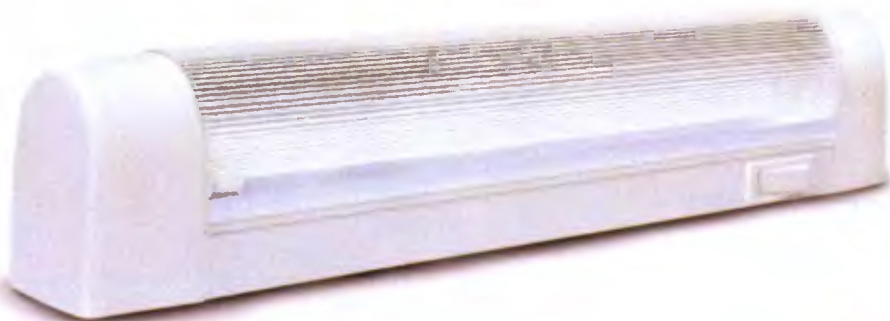

PETR 8W

549,-

Plastové zářivkové svítidlo s vypínačem.

Artikl	barva	patice	výkon	PMC Kč
NAZPE8/2	bílá	G5	8W	549,00

NIKA 11W

NIKA 18W

539,-

Kuchyňské zářivkové svítidlo s vypínačem.

Artikl	barva	patice	výkon	PMC Kč
NAZD18/2	bílá	G13	18W	539,00

Kuchyňské zářivkové svítidlo s vypínačem.

Artikl	barva	patice	výkon	PMC Kč
NAZD11/2	bílá	G23	11W	399,00

~~439,-~~
399,-

EMA

od 536,-

Zářivkové svítidlo s vypínačem.

Artikl	barva	patice	výkon	PMC Kč
NAZ02E/2	hnědá	G5	8W	536,00
NAZ12E/2	bílá	G5	13W	599,00

EVA

999,-

Univerzální zářivkové svítidlo s vypínačem.

Artikl	barva	patice	výkon	PMC Kč
NAZ036/2	bílá	G13	2x18W	999,00

TUBED

879,-

Zářivkové svítidlo vhodné k osvětlení ložnic.

Artikl	barva	patice	výkon	PMC Kč
TS16024/1	černá	G23	2x11W	879,00
TS16024/2	bílá	G23	2x11W	879,00
TS16024/3	stříbrná	G23	2x11W	879,00

SLICK

od 469,-

Zářivkové svítidlo s elektronickou tlumivkou.

Artikl	barva	patice	výkon	PMC Kč
3806	bílá	G5	6W	469,00
3808	bílá	G5	8W	499,00
3813	bílá	G5	13W	649,00