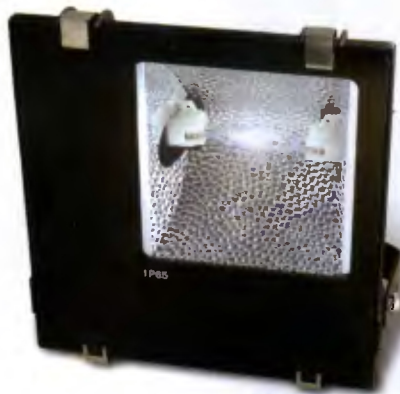

OLYMPIA Rx7S

1799,-

Venkovní reflektor pro metalhalogenidovou výbojku.
Cena včetně předradníku.

Artikl	barva	patice	výkon	PMC Kč
LZ23640	černá	Rx7s	70W	1 799,00
LZ23641	bílá	Rx7s	70W	1 799,00
LZ23650	černá	Rx7s	150W	1 799,00
LZ23650	bílá	Rx7s	150W	1 799,00