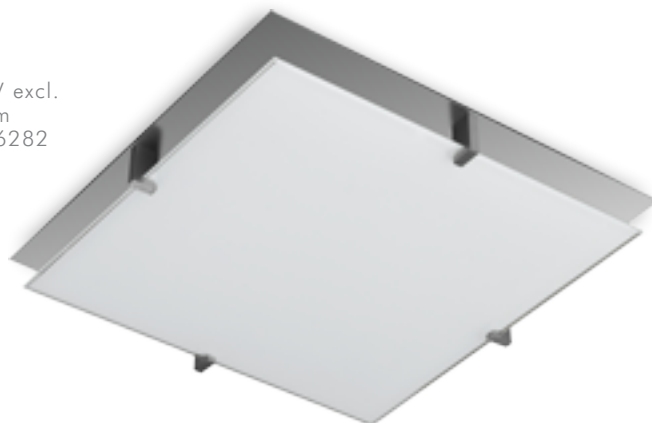

**45106**

metal-nickel satin  
 glass-matt white  
 2xE27/60W/230V excl.  
 ↔370mm ↑80mm  
 EAN 8585032216282

**ZEXT**

**45107**

metal-nickel satin  
 glass-matt white  
 1xE27/60W/230V excl.  
 ↔300mm ↑80mm  
 EAN 8585032216299