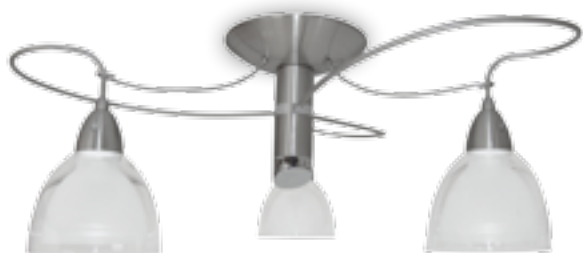

12046

metal-nickel satin/chrome
glass-white matt/clear
3x E14/40W/230V excl.
↔ 510mm 1246mm
EAN 8585032203978