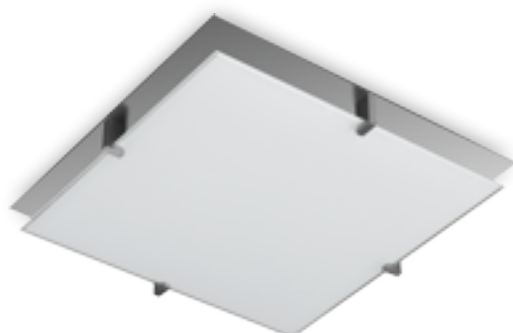

45107

metal-nickel satin
glass-matt white
1xE27/60W/230V excl.
↔300mm ↑80mm
EAN 8585032216299