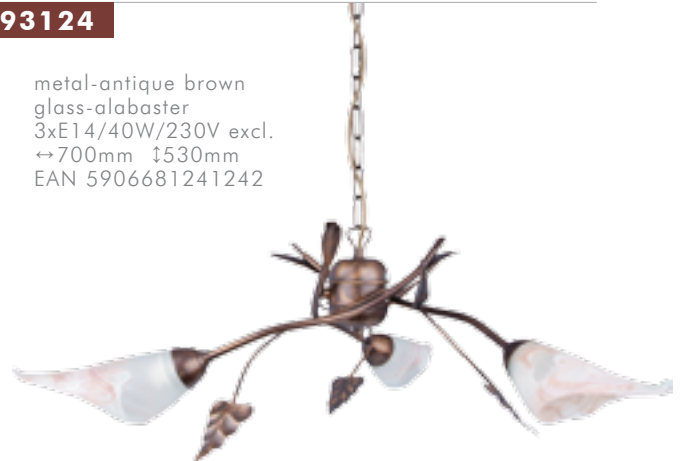

93124

metal-antique brown
glass-alabaster
3xE14/40W/230V excl.
↔700mm 1530mm
EAN 5906681241242