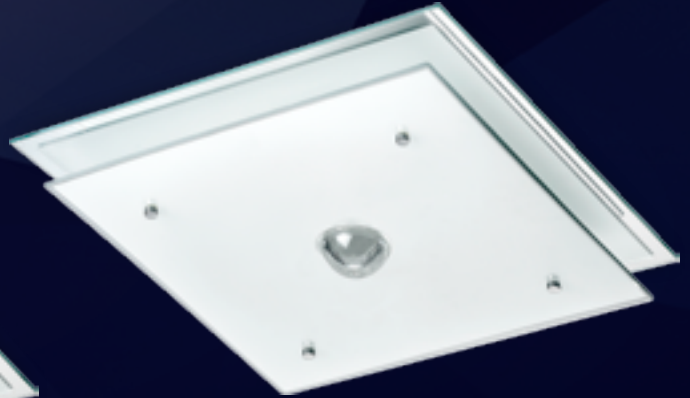

■ IKAROS DIAMOND