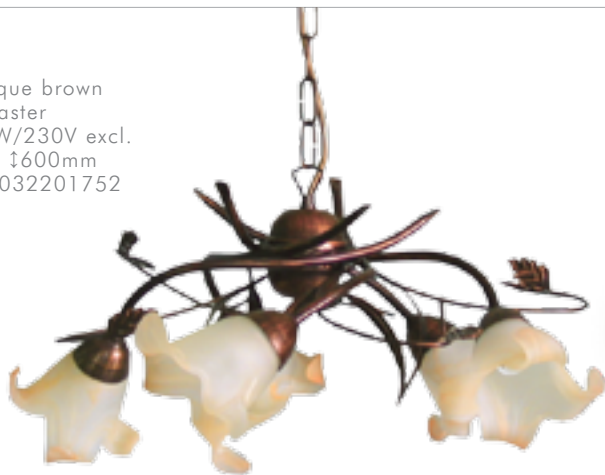

30109

metal-antique brown
glass-alabaster
5x E14/40W/230V excl.
↔560mm 1600mm
EAN 8585032201752