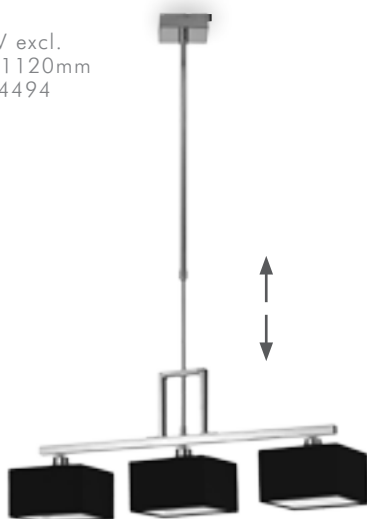

25036

metal-chrome
fabric-black
3xE14/40W/230V excl.
↔705mm †820-1120mm
EAN 8585032204494