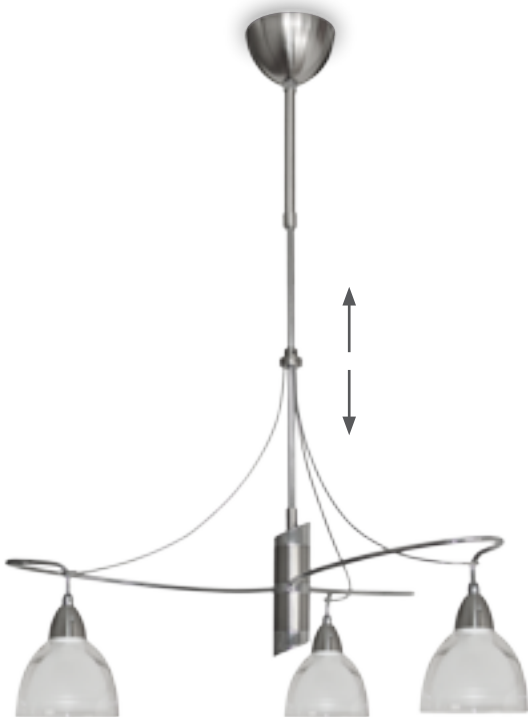

■ TAMTAM

12044

metal-nickel satin/chrome  
 glass-white matt/clear  
 3xE14/40W/230V excl.  
 ↔510mm †690-825mm  
 EAN 8585032203954

12045

metal-nickel satin/chrome  
 glass-white matt/clear  
 5xE14/40W/230V excl.  
 ↔510mm †690-825mm  
 EAN 8585032203961