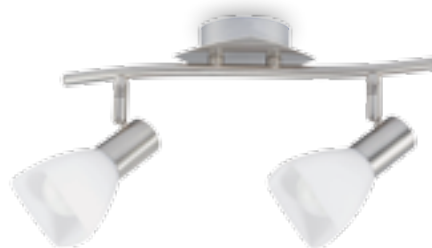

■ AIDA

65002

metal-nickel satin  
glass-white  
3xE14/40W/230V excl.  
↔470mm ↓140mm  
EAN 8585032209482

65001

metal-nickel satin  
glass-white  
2xE14/40W/230V excl.  
↔340mm ↓140mm  
EAN 8585032209475

65004