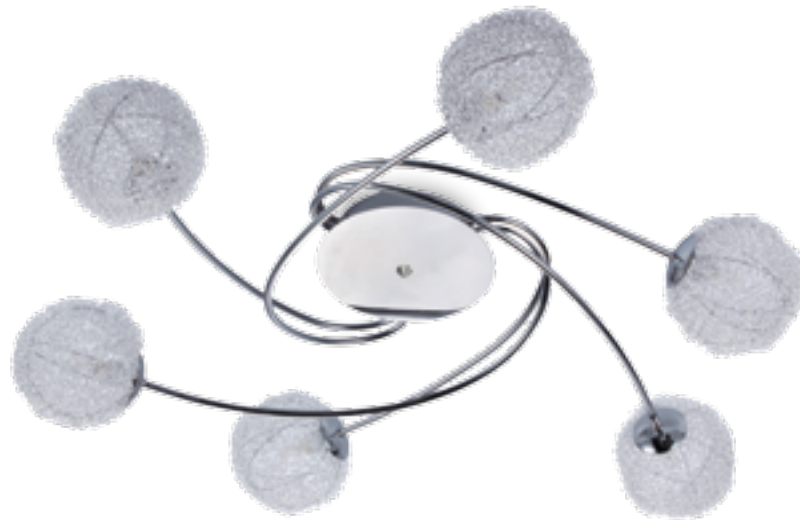

33022

metal-chrome
glass-clear/aluminium
6xG9/33W/230V incl.
↔692mm ↑180mm
EAN 8585032215254