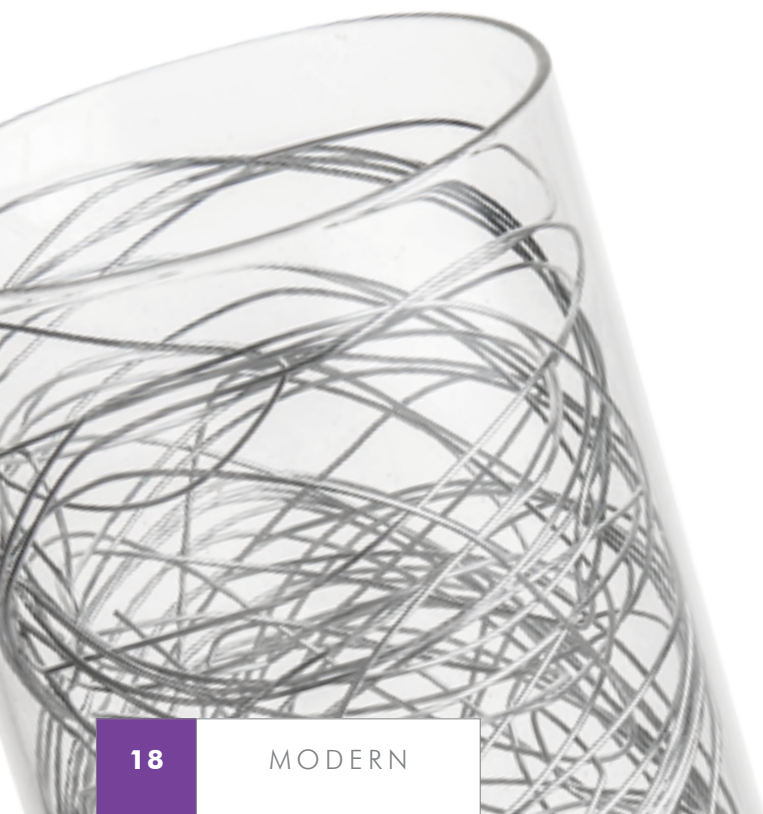

■ **KNITT**

65010

metal-chrome/silver
glass-clear
1xG9/33W/230V incl.
↔100mm †180mm
EAN 8585032222405