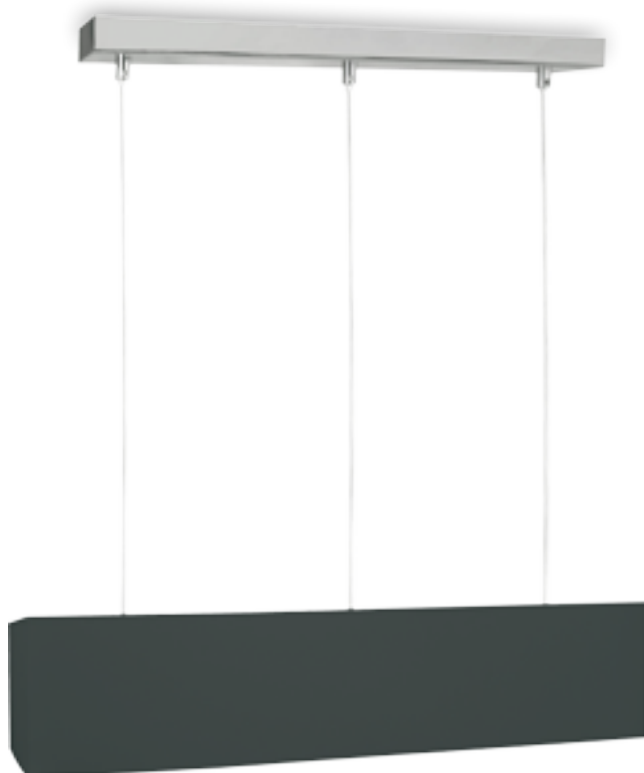

■ **AKIRA**

25097

metal-nickel satin
fabric-gray
3xE27/60W/230V excl.
↔940mm †1000mm
EAN 8585032218941