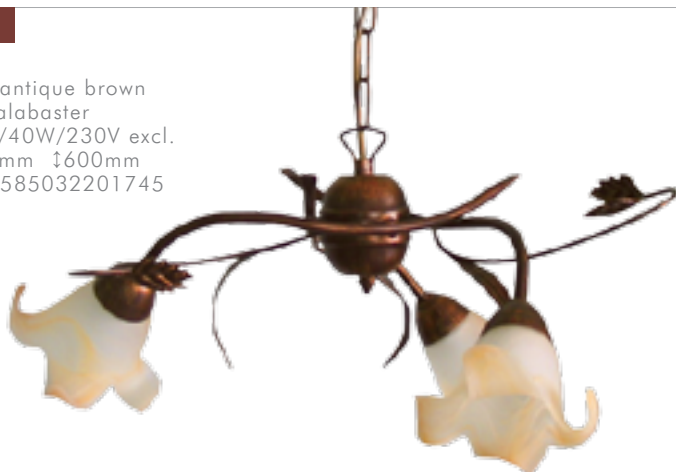

**30138**

metal-antique gold  
2xE14/40W/230V excl.  
↔230mm †420mm  
EAN 8585032204975

30109

metal-antique brown  
glass-alabaster  
5x E14/40W/230V excl.  
↔560mm 1600mm  
EAN 8585032201752

30108

metal-antique brown  
glass-alabaster  
3x E14/40W/230V excl.  
↔560mm 1600mm  
EAN 8585032201745