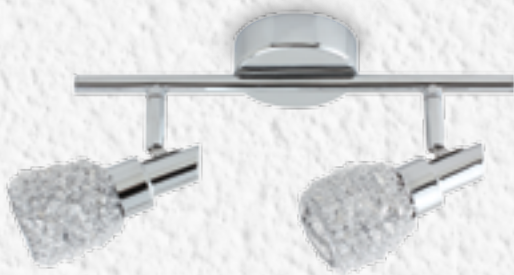

**27101**

metal-chrome/aluminium  
2xG9/33W/230V incl.  
↔353mm ↓121mm  
EAN 8585032215186

**27103**

metal-chrome/aluminium  
3xG9/33W/230V incl.  
↔280mm ↓121mm  
EAN 8585032215421

**27100**

metal-chrome/aluminium  
1xG9/33W/230V incl.  
↔104mm ↓115mm  
EAN 8585032215179