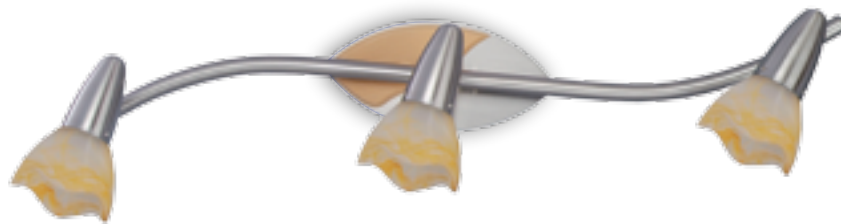

462

metal-nickel satin
wood-light
glass-alabaster
3xE14/40W/230V excl.
↔700mm ↓170mm
EAN 8586007089504