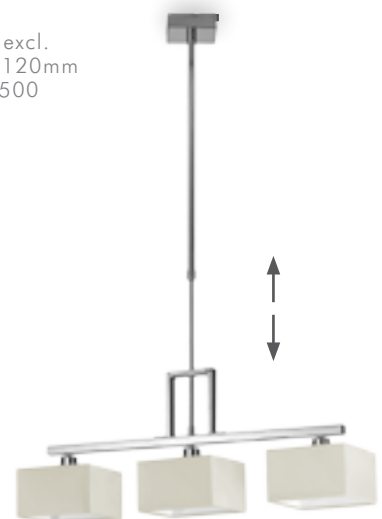

25037

metal-chrome
fabric-beige
3xE14/40W/230V excl.
↔705mm †820-1120mm
EAN 8585032204500