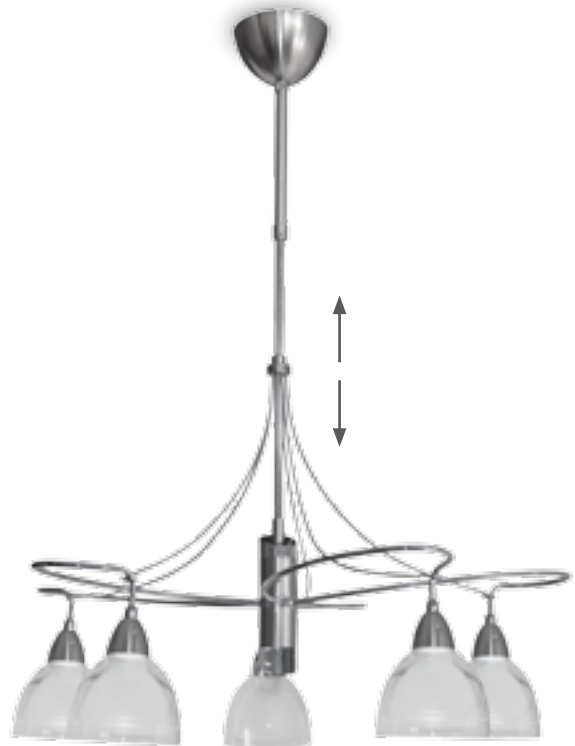

■ TAMTAM

12044

metal-nickel satin/chrome  
 glass-white matt/clear  
 3xE14/40W/230V excl.  
 ↔510mm †690-825mm  
 EAN 8585032203954

12045

metal-nickel satin/chrome  
 glass-white matt/clear  
 5xE14/40W/230V excl.  
 ↔510mm †690-825mm  
 EAN 8585032203961