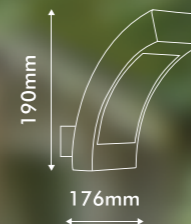

63004

63003

63005	metal / plastic	dark grey / opal	85 x 260	3W / SMD LED	8585032209581
--------------	-----------------	------------------	----------	--------------	---------------

63002	metal / plastic	dark grey / opal	190 x 176	6W / SMD LED	8585032209550
--------------	-----------------	------------------	-----------	--------------	---------------