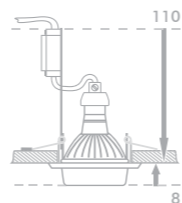

ELEGANT METAL FIX

18
DOWNLIGHT

71031
aluminium
wengue / chrome
88 x 88 x 8
50W / GU10
8585032214332