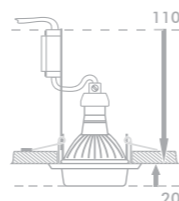

ELEGANT GLASS FIX

71008
metal / crystal
chrome / clear
78 x 78 x 20
50W / GU10
8585032212024