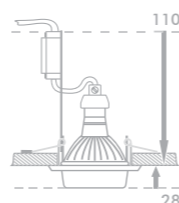

71027
metal / crystal
nickel satin / clear
90 x 90 x 28
50W / GU10
8585032213335