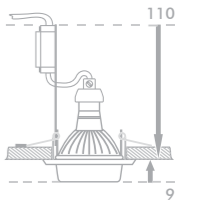

71022
aluminium
chrome
85 x 85 x 9
50W / GU10
8585032213281