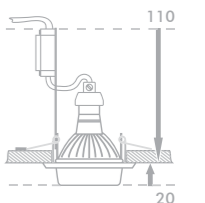

71033
metal / crystal
chrome / clear
82 x 82 x 20
50W / GU10
8585032215308