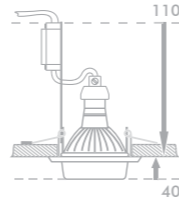

71061
aluminium / crystal
chrome / clear
83 x 83 x 43
50W / GU10
8585032218873