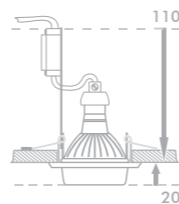

71074
aluminium / crystal / glass
chrome / clear
98 x 98 x 20
50W / GU10 0,2W / LEDSTRIPE
8585032221484