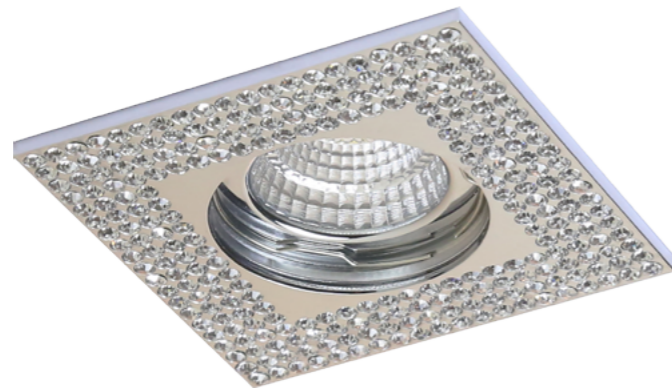

71078
aluminium / crystal
chrome / clear
89 x 89 x 4
50W / GU10
8585032222030