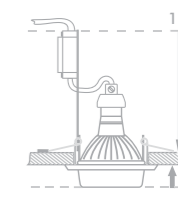

71083
aluminium
white
98 x 98 x 8
50W / GU10
8585032222085