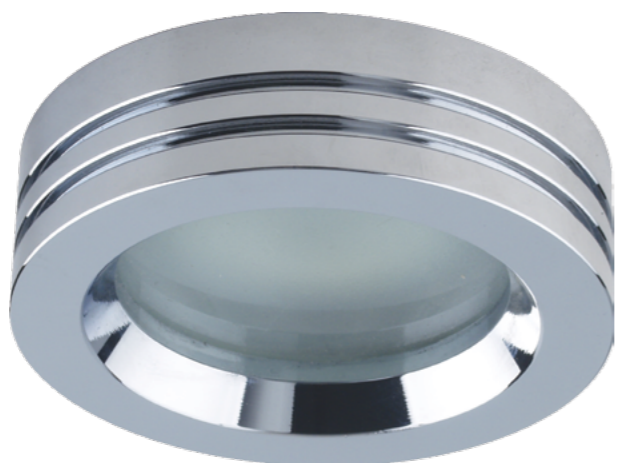

71008
metal / crystal
chrome / clear
78 x 78 x 20
50W / GU10
8585032212024

71027
metal / crystal
nickel satin / clear
90 x 90 x 28
50W / GU10
8585032213335

71000
metal / crystal
chrome / clear
90 x 90 x 42
50W / GU10
8585032211942

**71002**

aluminium / glass

chrome / frosted

74 x 74 x 21

50W / GU10

8585032211966

SURFACE

18086