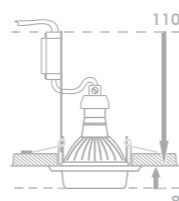

71030
aluminium
mat white
84 x 84 x 8
50W / GU10
8585032213366