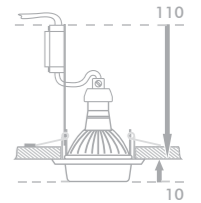

71081
aluminium / crystal
gold / clear
80 x 80 x 10
50W / GU10
8585032222061