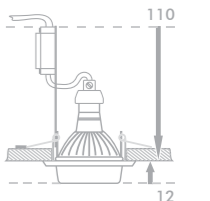

71018
aluminium
chrome
85 x 85 x 12
50W / GU10
8585032212123