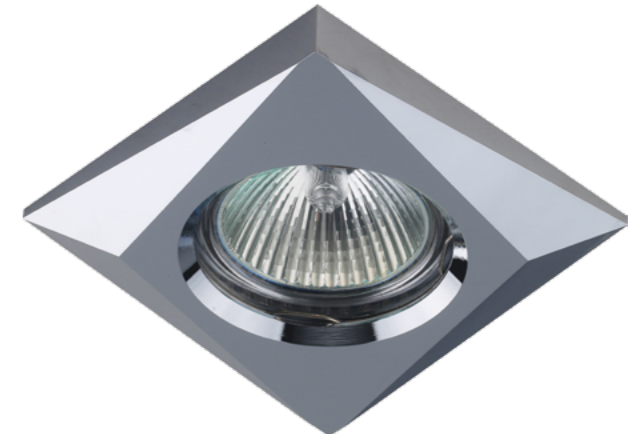

71018
aluminium
chrome
85 x 85 x 12
50W / GU10
8585032212123