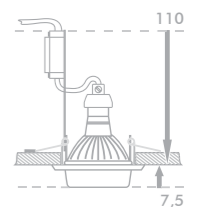

71090
aluminium / crystal
white / clear
98 x 98 x 7,5
50W / GU10
8585032222153