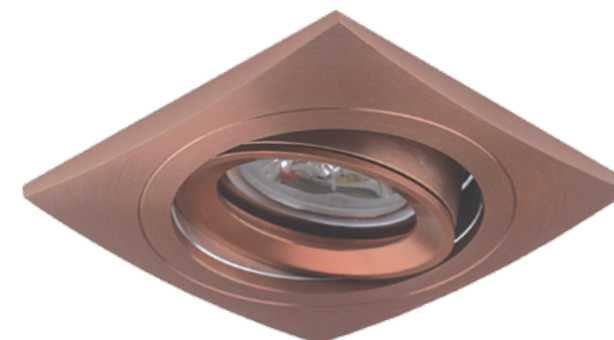

71083
aluminium
white
98 x 98 x 8
50W / GU10
8585032222085

71029
aluminium
nickel satin
84 x 84 x 8
50W / GU10
8585032213359

71082
aluminium
chrome
98 x 98 x 8
50W / GU10
8585032222078

71030
aluminium
mat white
84 x 84 x 8
50W / GU10
8585032213366

71045
aluminium
copper
84 x 84 x 8
50W / GU10
8585032216756

71050
aluminium
nickel satin
98 x 98 x 5
50W / GU10
8585032216800

71044
aluminium
brushed aluminium
84 x 84 x 8
50W / GU10
8585032216749

ELEGANT METAL MOVABLE