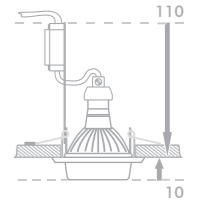

71048
aluminium
brushed aluminium / chrome
80 x 100 x 6
50W / GU10
8585032216787

CRYSTAL FIX

71079
aluminium / crystal
gold / clear
89 x 89 x 4
50W / GU10
8585032222047

CRYSTAL FIX

71080
aluminium / crystal
chrome / clear
80 x 80 x 10
50W / GU10
8585032222054