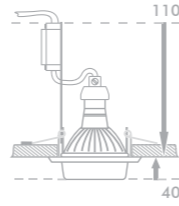

ELEGANT GLASS FIX

71060
metal / crystal
chrome / clear
95 x 95 x 40
33W / G9
8585032218866