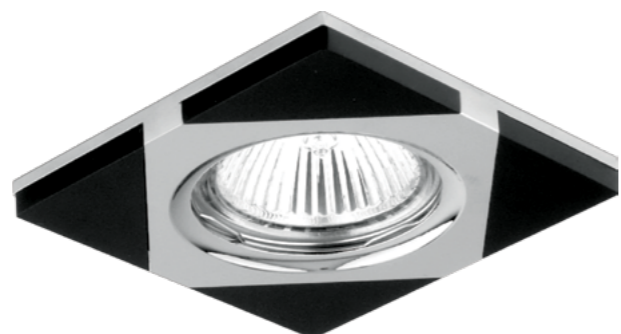

71023
aluminium
wengue / chrome
88 x 88 x 8
50W / GU10
8585032213298