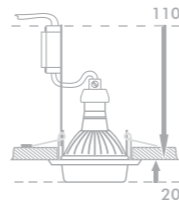

71071
aluminium / glass
chrome / black
90 x 90 x 20
50W / GU10
8585032221453