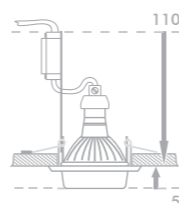

71050
aluminium
nickel satin
98 x 98 x 5
50W / GU10
8585032216800