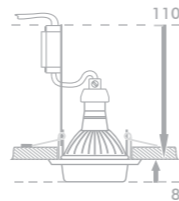

ELEGANT METAL FIX

71021
aluminium
white
84 x 84 x 8
50W / GU10
8585032213274

ELEGANT METAL FIX

71087
aluminium
chrome
96 x 96 x 8
50W / GU10
8585032222122

71019
aluminium
chrome
84 x 84 x 8
50W / GU10
8585032213250