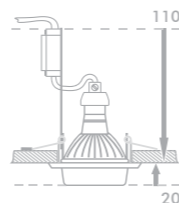

71067	aluminium / crystal / glass	chrome / clear	95 x 95x 20	50W / GU10	8585032221415