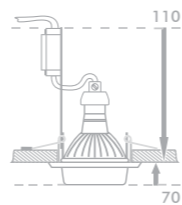

71033
metal / crystal
chrome / clear
82 x 82 x 20
50W / GU10
8585032215308

71026
metal / crystal
chrome / clear
100 x 100 x 70
50W / GU10
8585032213328

71057
metal / crystal
chrome / clear
100 x 100 x 70
33W / G9
8585032216879