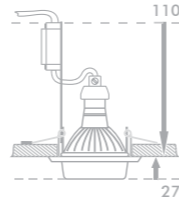

CRYSTAL FIX

71055
metal / crystal
chrome / clear
100 x 100 x 27
50W / GU10
8585032216855