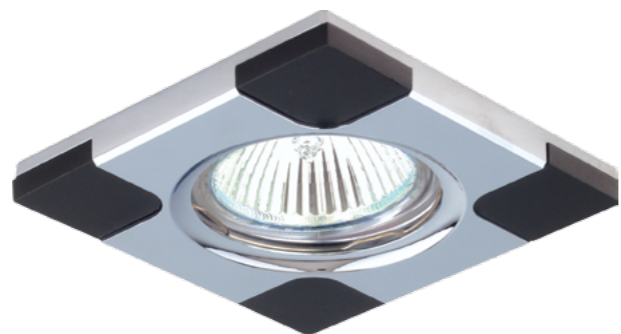

ELEGANT METAL FIX

18
DOWNLIGHT

71031
aluminium
wengue / chrome
88 x 88 x 8
50W / GU10
8585032214332