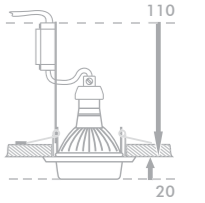

71073
metal / crystal
chrome / clear
100 x 100 x 20
50W / GU10
8585032221477