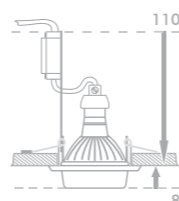

71029
aluminium
nickel satin
84 x 84 x 8
50W / GU10
8585032213359