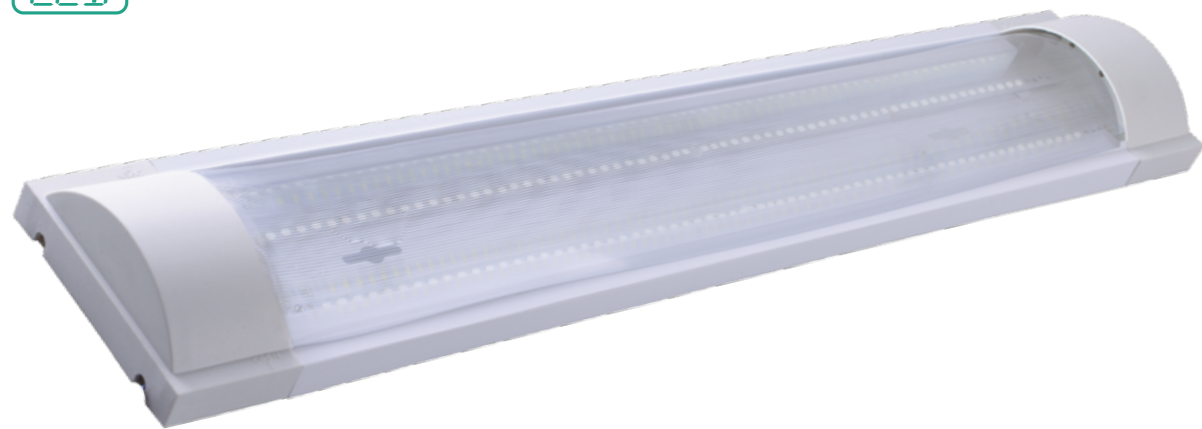

SMD
LED

XELO LED

38211	metal / plastic	white / frosted	120 x 1240	2x 9W / LED	8585032220937
-------	-----------------	-----------------	------------	-------------	---------------

ALU PROFIL 67 - 69

PLASTIC PROFIL