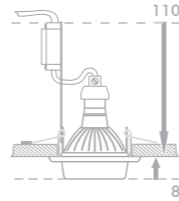

ELEGANT METAL FIX

71021
aluminium
white
84 x 84 x 8
50W / GU10
8585032213274