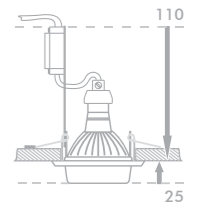

71005
metal / crystal
chrome / clear
110 x 110 x 25
50W / GU10
8585032211997