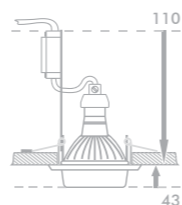

71075
metal / glass / crystal
chrome / clear
90 x 90 x 43
33W / G9
8585032221491