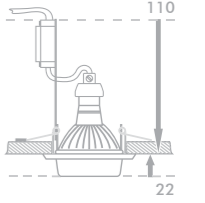

CRYSTAL FIX

71025
metal / crystal
chrome / clear
100 x 100 x 22
50W / GU10
8585032213311