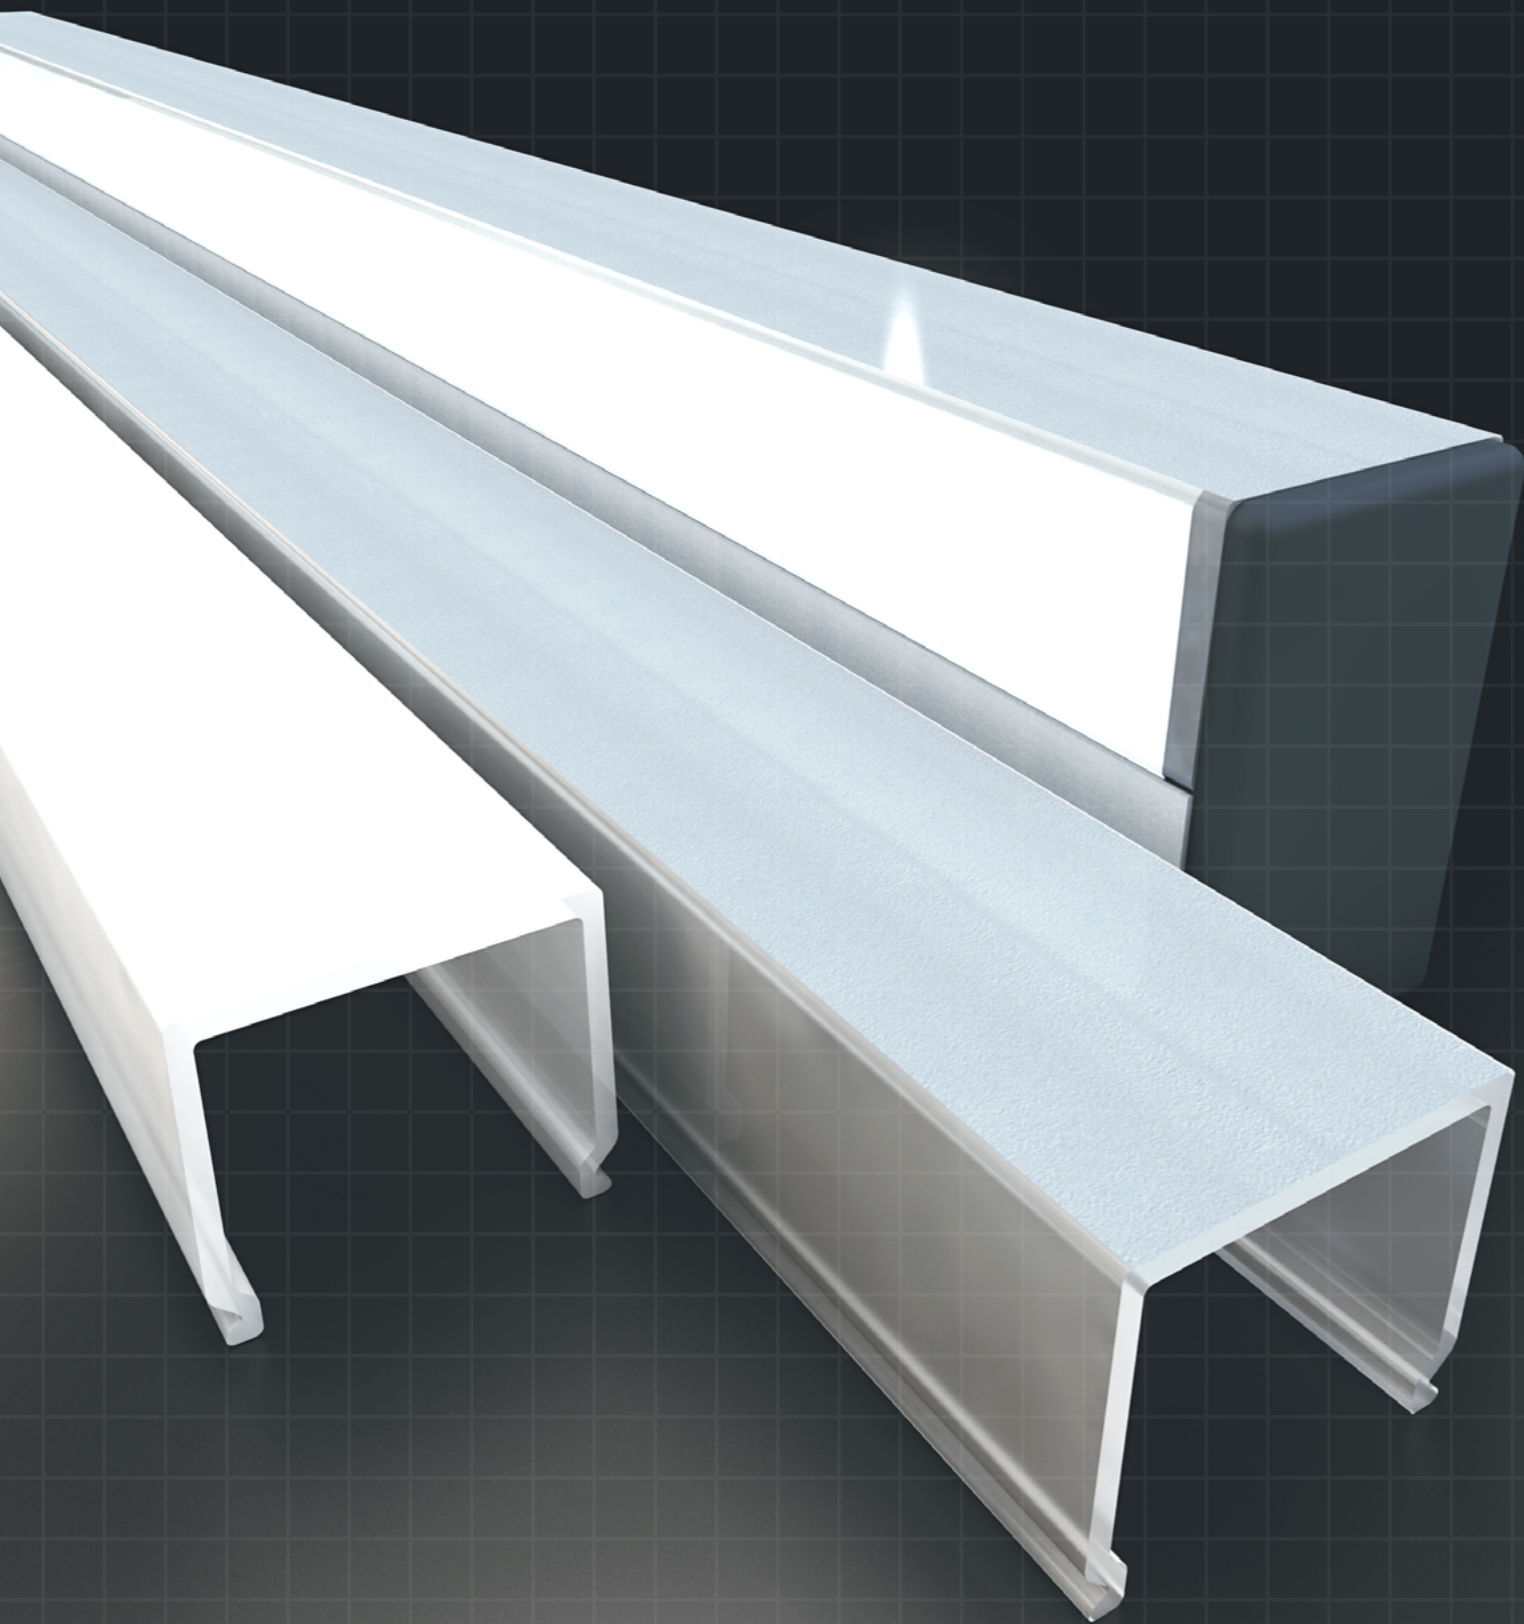

SMD
LED

XELO LED

38211	metal / plastic	white / frosted	120 x 1240	2x 9W / LED	8585032220937
-------	-----------------	-----------------	------------	-------------	---------------

ALU PROFIL 67 - 69

PLASTIC PROFIL