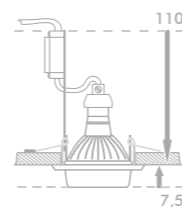

71091
aluminium / crystal
white / clear
88 x 88 x 7,5
50W / GU10
8585032222160