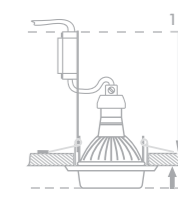

71082
aluminium
chrome
98 x 98 x 8
50W / GU10
8585032222078