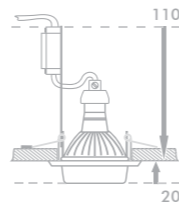

71070
aluminium / glass
chrome / clear
90 x 90 x 20
50W / GU10
8585032221446