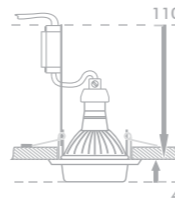

71078
aluminium / crystal
chrome / clear
89 x 89 x 4
50W / GU10
8585032222030