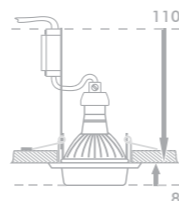

ELEGANT METAL MOVABLE

71028
aluminium
chrome
84 x 84 x 8
50W / GU10
8585032213342