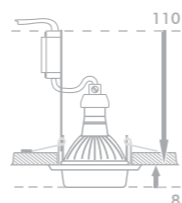

71023
aluminium
wengue / chrome
88 x 88 x 8
50W / GU10
8585032213298