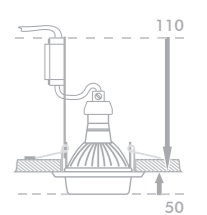

ELEGANT GLASS FIX

71059
metal / crystal
chrome / clear
100 x 100 x 38
33W / G9
8585032218859

71062
metal / crystal
chrome / clear
70 x 70 x 43
33W / G9
8585032218880

71066
metal / glass
chrome / milk white / clear
70 x 70 x 50
33W / G9
8585032221408