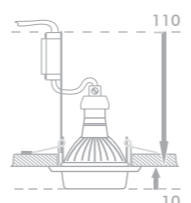

71053
aluminium / glass
chrome / clear
90 x 90 x 10
50W / GU10
85850322216831