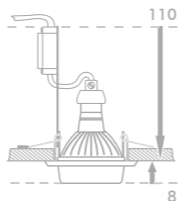

71020
aluminium
nickel satin
84 x 84 x 8
50W / GU10
8585032213267