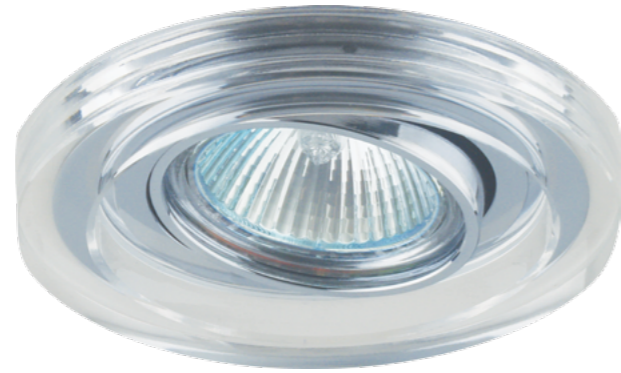

71008
metal / crystal
chrome / clear
78 x 78 x 20
50W / GU10
8585032212024

71027
metal / crystal
nickel satin / clear
90 x 90 x 28
50W / GU10
8585032213335

71000
metal / crystal
chrome / clear
90 x 90 x 42
50W / GU10
8585032211942

ELEGANT GLASS MOVABLE

ELEGANT GLASS MOVABLE

71036
metal / crystal
chrome / clear
100 x 100 x 20
50W / GU10
8585032215339

71037
metal / crystal
chrome / clear
100 x 100 x 20
50W / GU10
8585032215346

71052
aluminium / glass
chrome / clear
90 x 90 x 10
50W / GU10
8585032216824