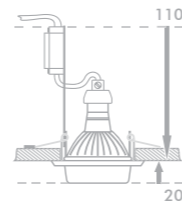

71037
metal / crystal
chrome / clear
100 x 100 x 20
50W / GU10
8585032215346