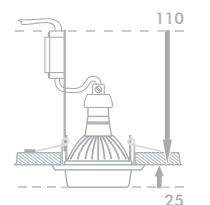

71011
metal / crystal
chrome / clear
78 x 78 x 25
50W / GU10
8585032212055