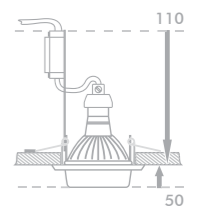

71065
metal / glass
chrome / black / clear
70 x 70 x 50
33W / G9
8585032221392