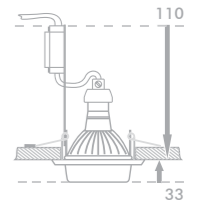

71013
metal / crystal
chrome / clear
98 x 98 x 33
50W / GU10
8585032212079