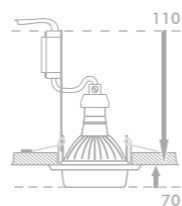

71026
metal / crystal
chrome / clear
100 x 100 x 70
50W / GU10
8585032213328