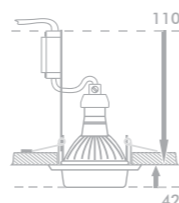

71000
metal / crystal
chrome / clear
90 x 90 x 42
50W / GU10
8585032211942