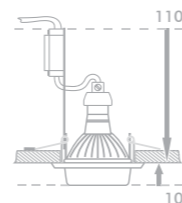

ELEGANT GLASS MOVABLE

ELEGANT GLASS MOVABLE

71036
metal / crystal
chrome / clear
100 x 100 x 20
50W / GU10
8585032215339

71037
metal / crystal
chrome / clear
100 x 100 x 20
50W / GU10
8585032215346

71052
aluminium / glass
chrome / clear
90 x 90 x 10
50W / GU10
8585032216824