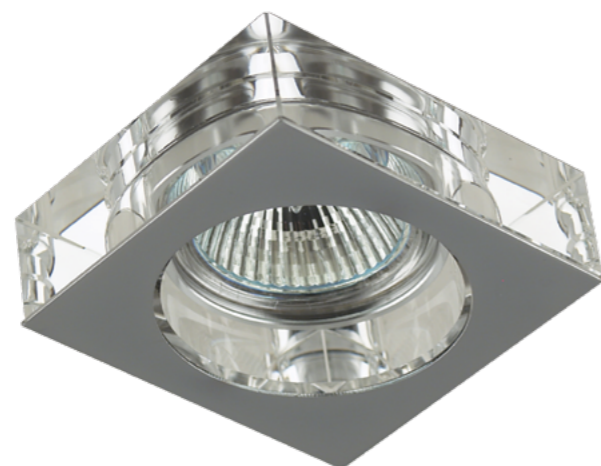

71005
metal / crystal
chrome / clear
110 x 110 x 25
50W / GU10
8585032211997

71071
aluminium / glass
chrome / black
90 x 90 x 20
50W / GU10
8585032221453

71013
metal / crystal
chrome / clear
98 x 98 x 33
50W / GU10
8585032212079

71072
aluminium / glass / crystal
chrome / clear / clear
90 x 90 x 10
50W / GU10 0,2W / LED STRIPE
8585032221460

71011
metal / crystal
chrome / clear
78 x 78 x 25
50W / GU10
8585032212055

ELEGANT GLASS FIX

71008
metal / crystal
chrome / clear
78 x 78 x 20
50W / GU10
8585032212024

71027
metal / crystal
nickel satin / clear
90 x 90 x 28
50W / GU10
8585032213335

71000
metal / crystal
chrome / clear
90 x 90 x 42
50W / GU10
8585032211942

ELEGANT GLASS MOVABLE

ELEGANT GLASS MOVABLE

71036
metal / crystal
chrome / clear
100 x 100 x 20
50W / GU10
8585032215339

71037
metal / crystal
chrome / clear
100 x 100 x 20
50W / GU10
8585032215346

71052
aluminium / glass
chrome / clear
90 x 90 x 10
50W / GU10
8585032216824