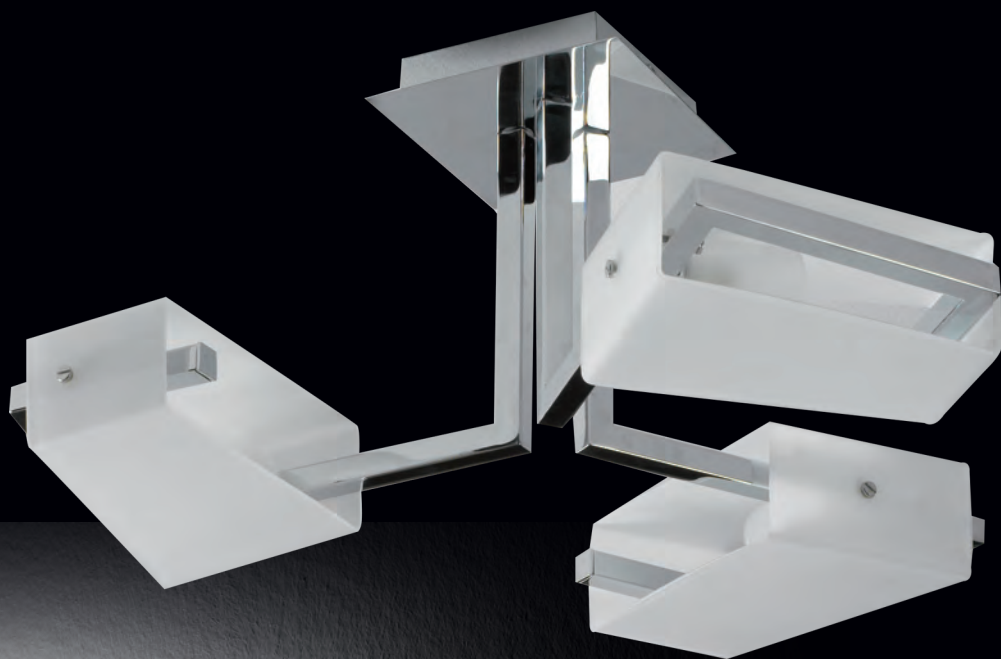

1596

CHROME / OPAL GLASS

4xG9 Max. 33W - incl.

†450-710 ↔ 690 ↗220

EAN 8585032210655

RONDA

1595

CHROME / OPAL GLASS