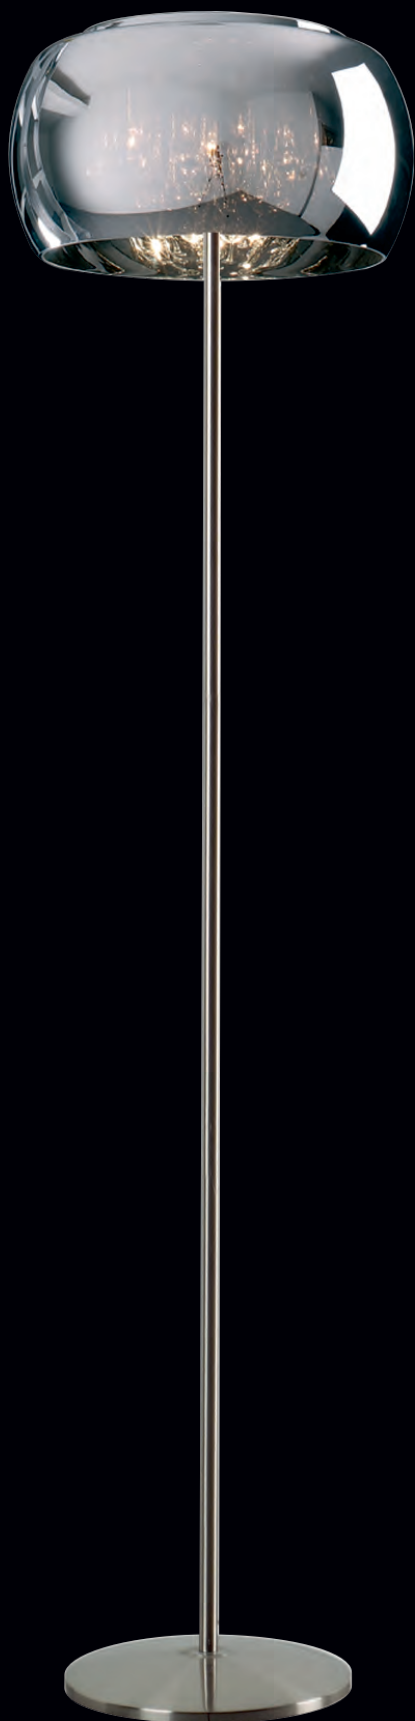

△ 46056

CHROME / GLASS -
30% TRANSPARENT CHROME
4xG9 Max. 33W - incl.
↑1580 ↔400 ↗400
EAN 8585032215551

▽ 46053

CHROME / GLASS -
30% TRANSPARENT CHROME
3xG9 Max. 33W - incl.
↑420 ↔280 ↗280
EAN 8585032215520