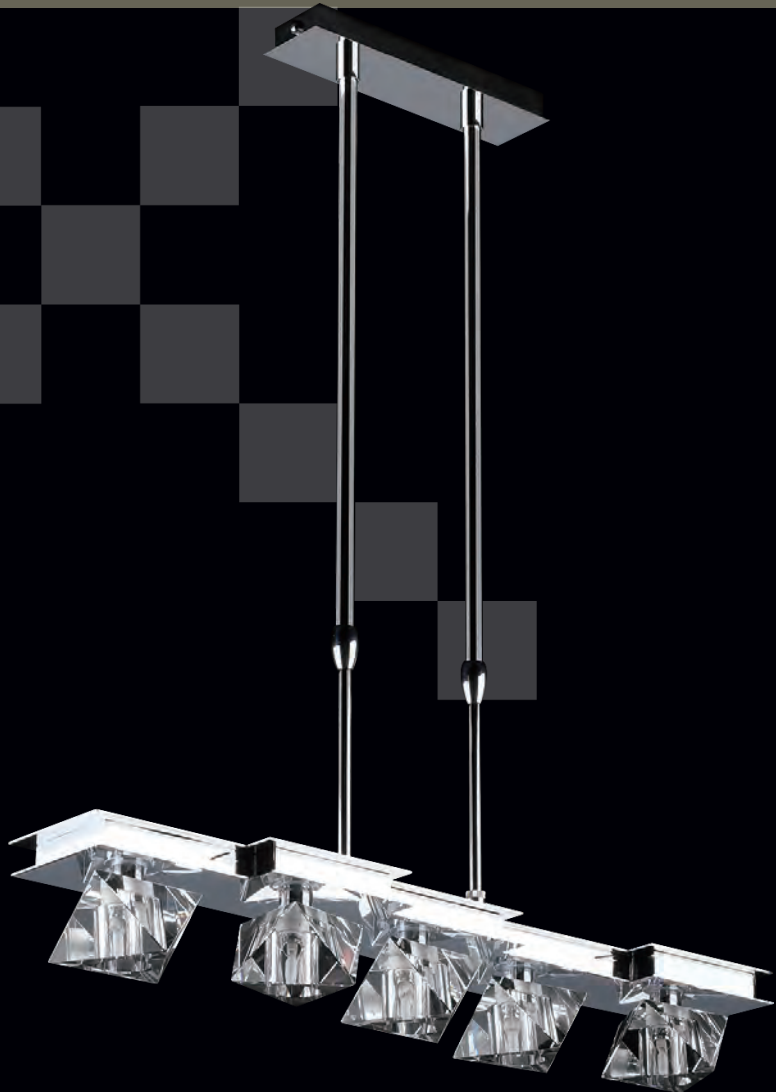

1546

STAINLESS STEEL / CRYSTAL GLASS

5xG9 Max. 33W - incl.

1470-740 ↔ 600 ↗ 150

EAN 8585032205941

69021

STAINLESS STEEL / CRYSTAL GLASS

5xG9 Max. 33W - incl.

1750 ↔ 300 ↗ 300

EAN 8585032215995