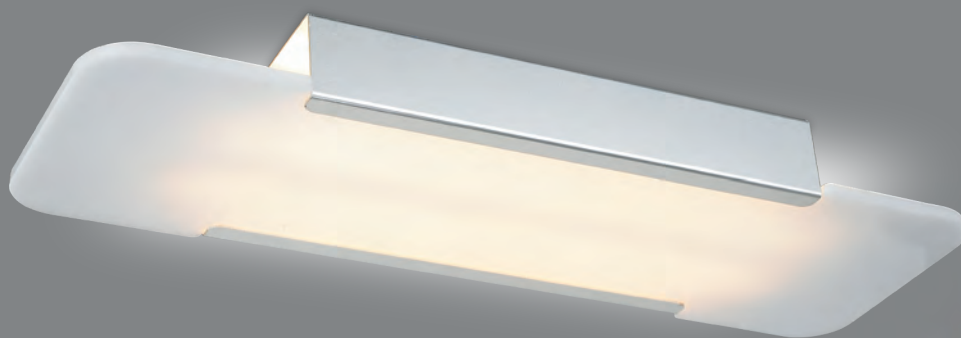

18049

ALUMINIUM / ACRYL

2xT5 Max. 24W HO - incl.

↑ 70 ↔ 700 ↗ 216

EAN 8585032209635

BOND