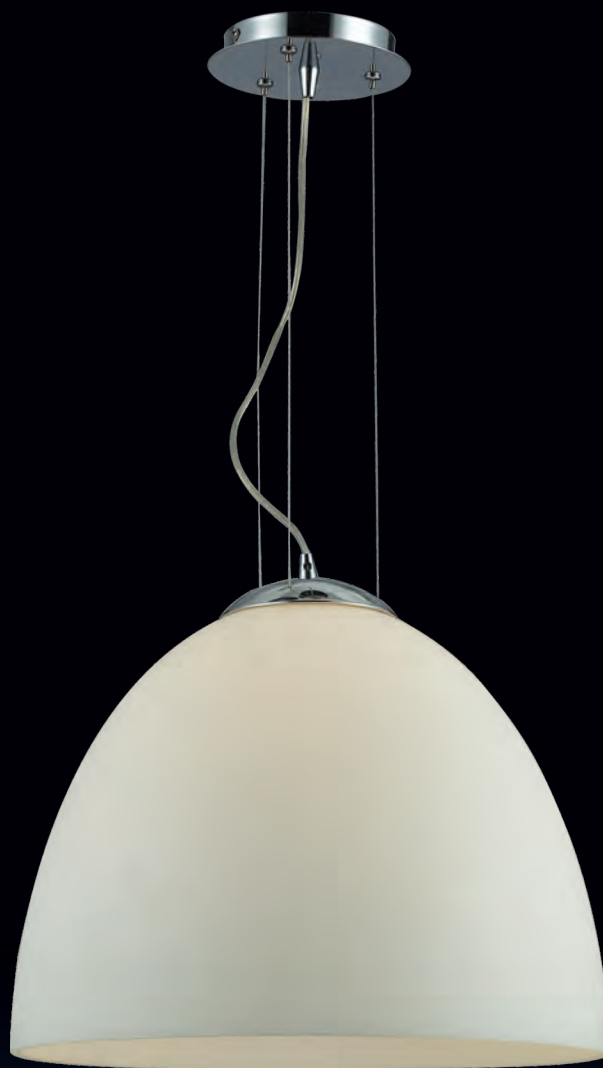

▷ 68012

CHROME / OPAL GLASS

1xE27 Max. 100W - excl.

‡1200 ↔395 ↗395

EAN 8585032217524

✚014