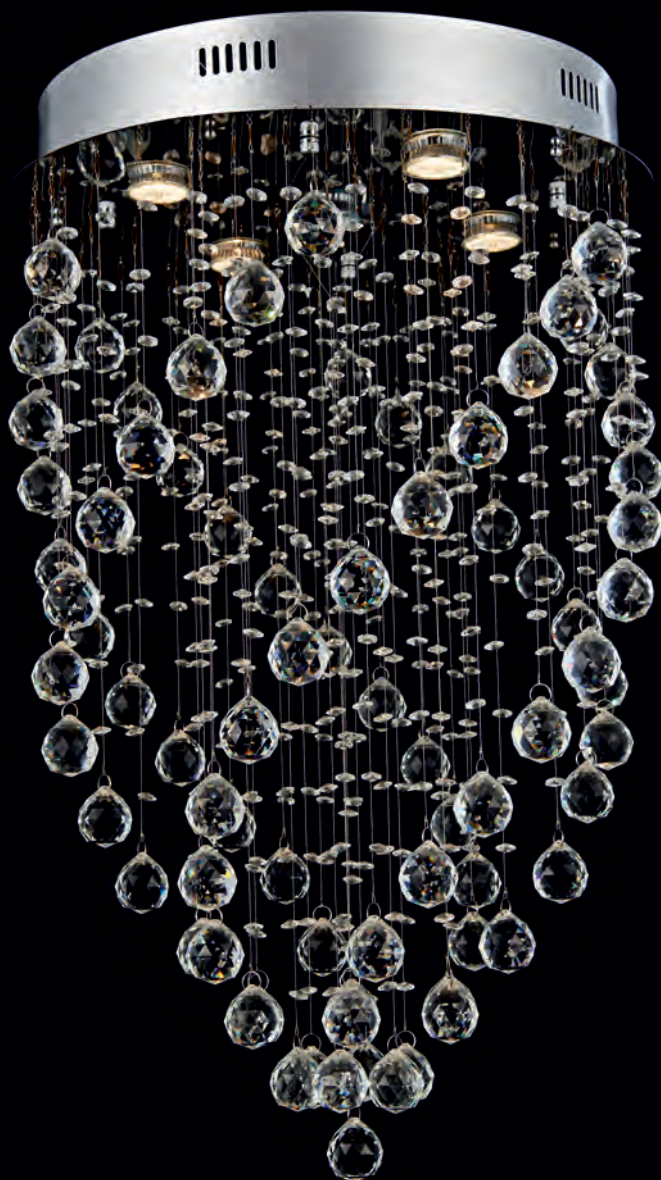

✚122

▷ 64320

CHROME / CRYSTAL
5xGU10 Max. 50W - incl.
‡ 820 ↔ 500 ↗ 500
EAN 8585032219504

TWISTER