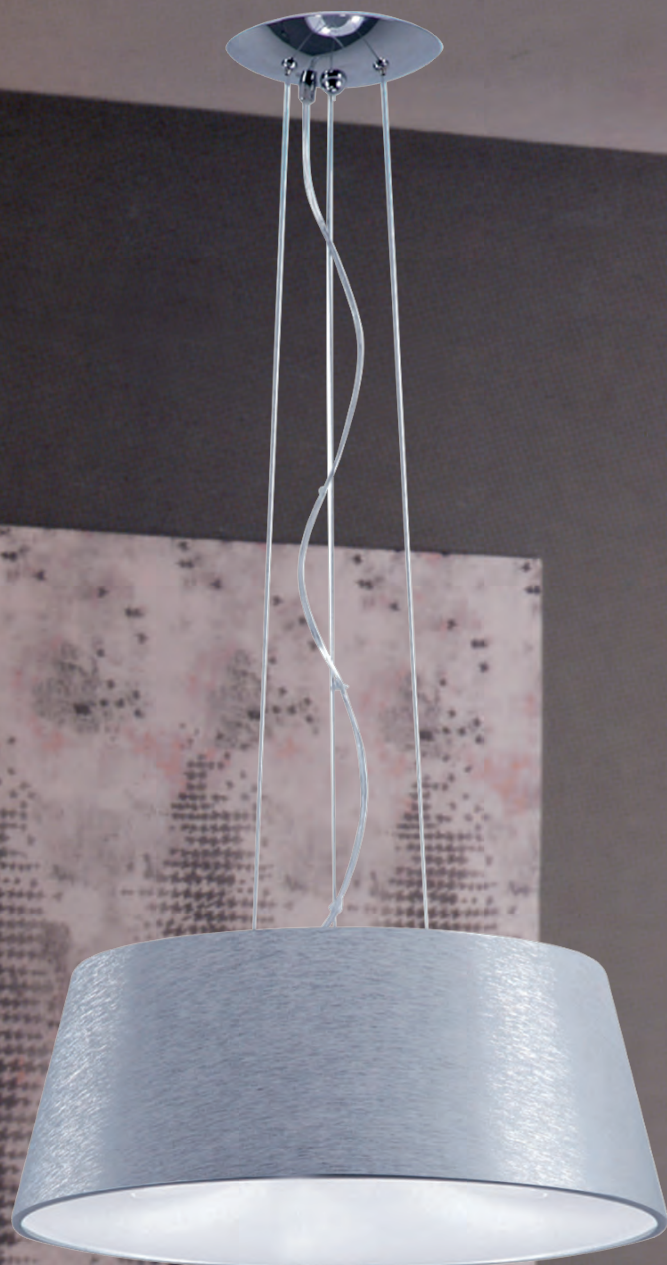

BOND

RODEZ

▷ 46046

CHROME / ALUMINIUM BRUSHED /
ACRYLIC

4xE27 Max. 26W - excl.

‡1410 ↔480 ↗480

EAN 8585032215445

◁ 46047