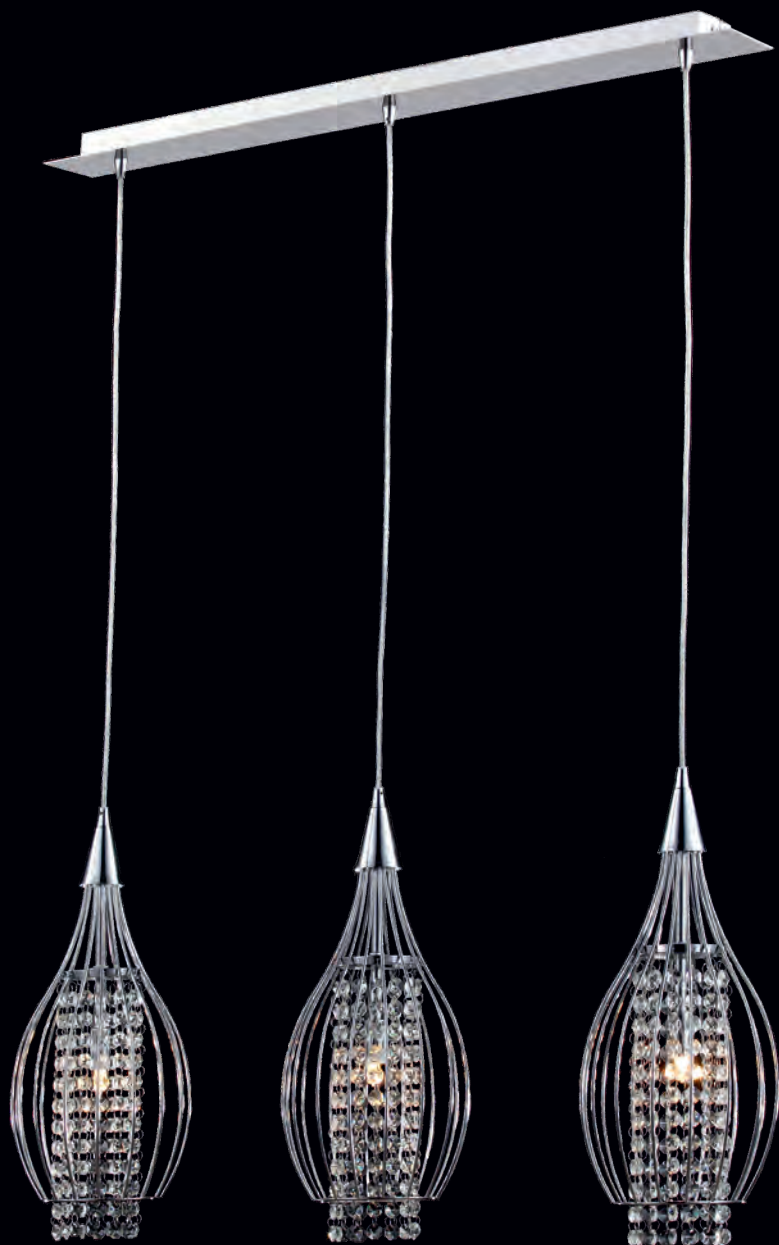

△ 33109

CHROME / CRYSTAL
3xG9 Max.33W - incl.
↑1200 ↔ 800 ↗ 180
EAN 858503220241

▷ 33108

CHROME / CRYSTAL
1xG9 Max.33W - incl.
↑1200 ↔ 180 ↗ 180
EAN 858503220234