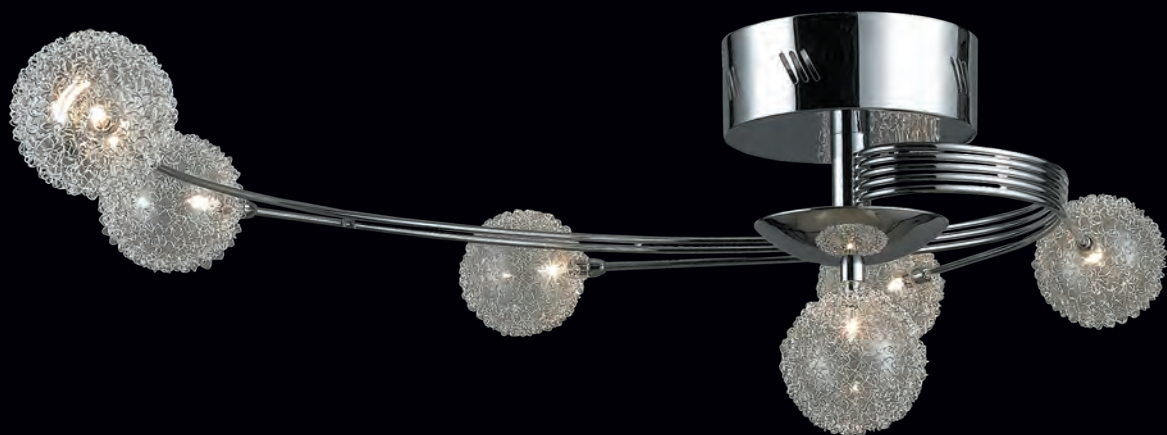

6xG4 Max. 20W - incl.

↑240 ↔700 ↗700

EAN 8585032212369

SERPENTA

CASCADA

△ 46010

CHROME / ALUMINIUM / CLEAR GLASS

6xG4 Max. 20W - incl.