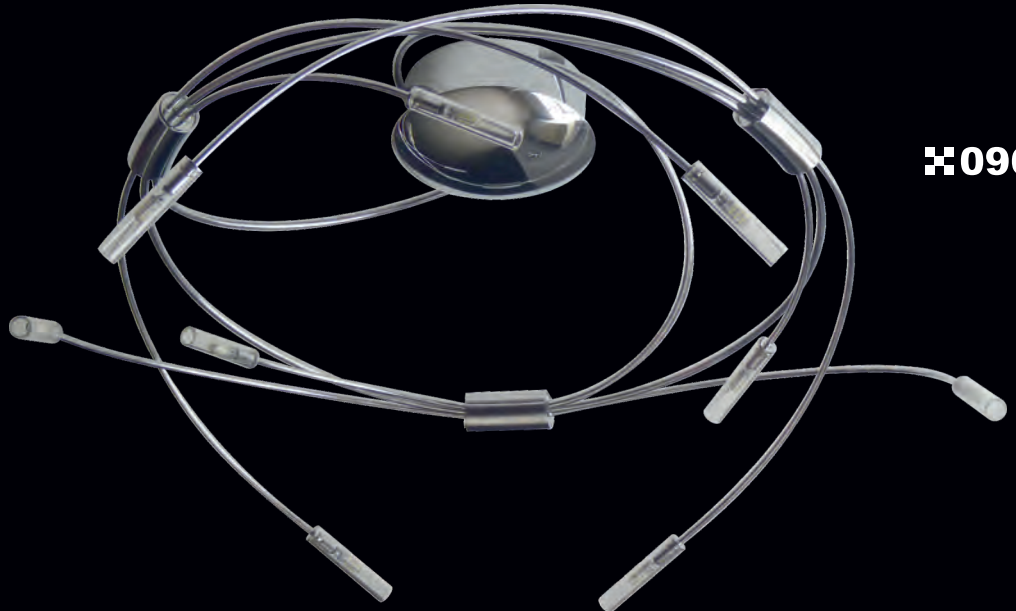

TALAX

▽ 14057

CHROME / CLEAR GLASS

9xLED Max. 1,5W - incl.

↑ 320 ↔ 600 ↗ 600

EAN 8585032216190

✂096

▷ 14059