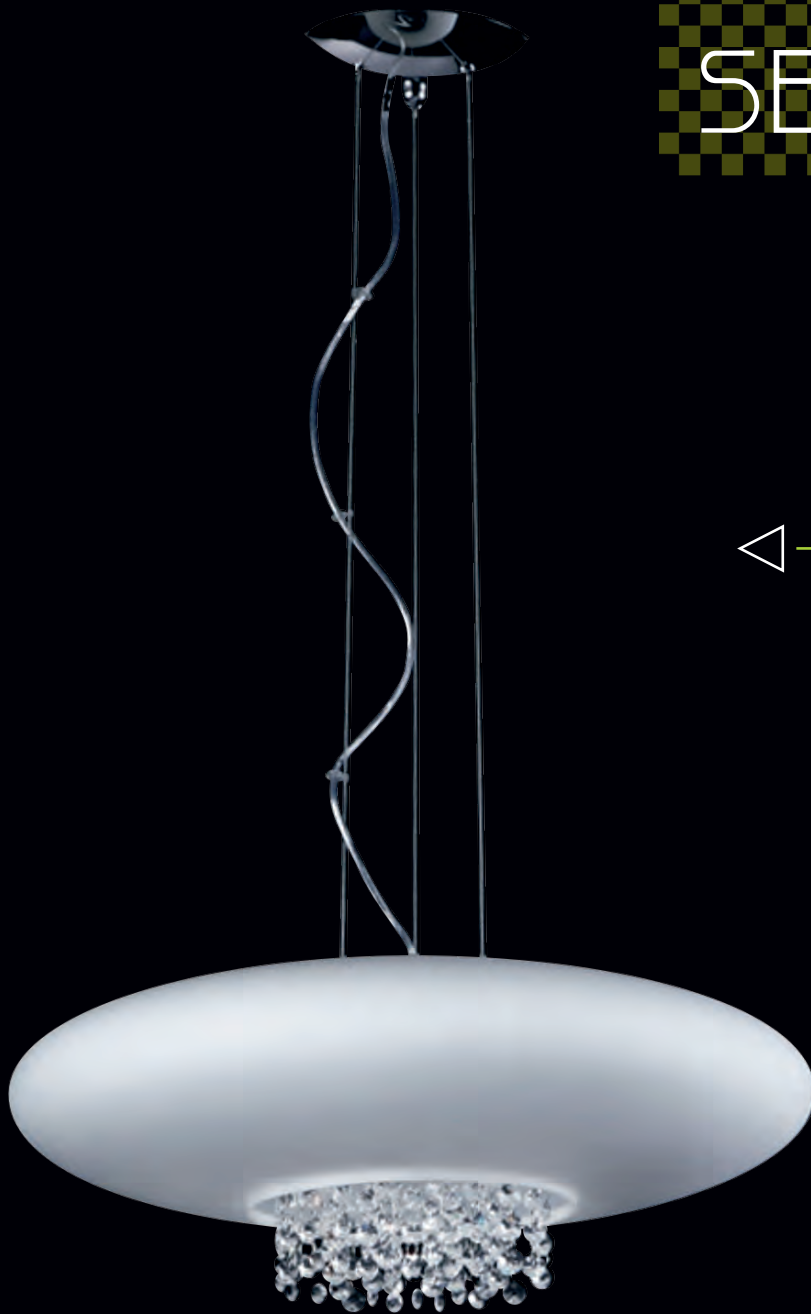

SEPHIA

46051

CHROME / OPAL GLASS / CRYSTAL

4xG9 Max. 33W - incl.

†1420 ↔500 ↗500

EAN 8585032215506

064

46052

CHROME / OPAL GLASS / CRYSTAL

4xG9 Max. 33W - incl.

†200 ↔500 ↗500

EAN 8585032215513