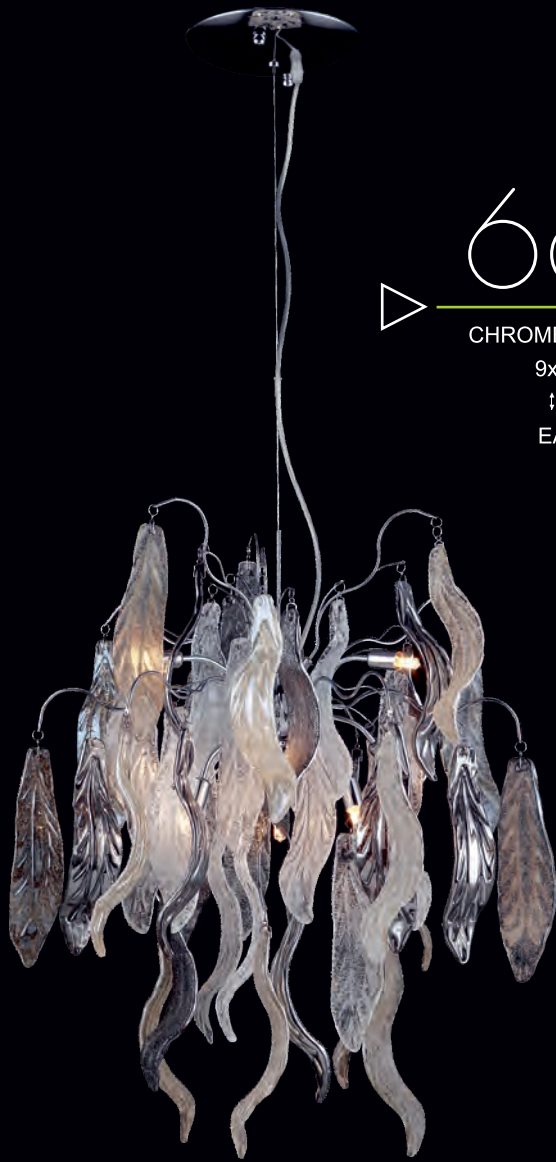

▷ 69035

CHROME / SANDED GLASS LEAF

9xG9 Max. 33W - incl.

†460 ↔600 ↗600

EAN 8585032219283