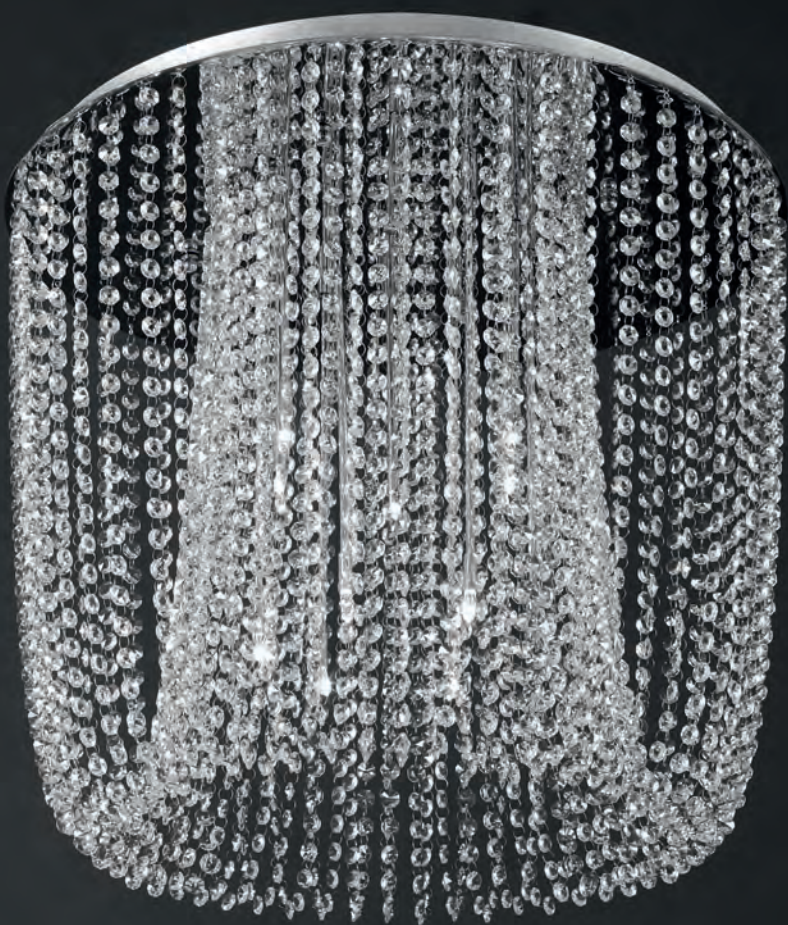

△ 69046

CHROME / CRYSTAL
8xG9 Max. 33W - incl.
↑190 ↔660 ↗300
EAN 8585032219399

▽ 69047

CHROME / CRYSTAL
10xG9 Max. 33W - incl.
↑210 ↔860 ↗350
EAN 8585032219405

✂120

TEATRO

△ 69042

CHROME / CRYSTAL
12xG9 Max. 33W - incl.
↑ 520 ↔ 600 ↗ 600
EAN 8585032219351