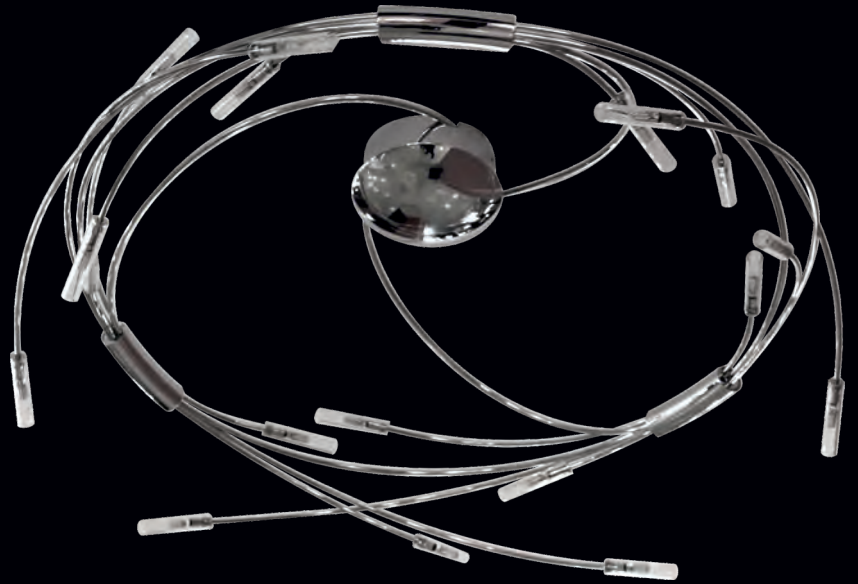

†320 ↔ 580 ↗ 580

EAN 8585032211287

▷ 14058

CHROME / CLEAR GLASS

18xLED Max. 1,5W - incl.

↑ 350 ↔ 800 ↗ 800

EAN 8585032216206

... LED ...