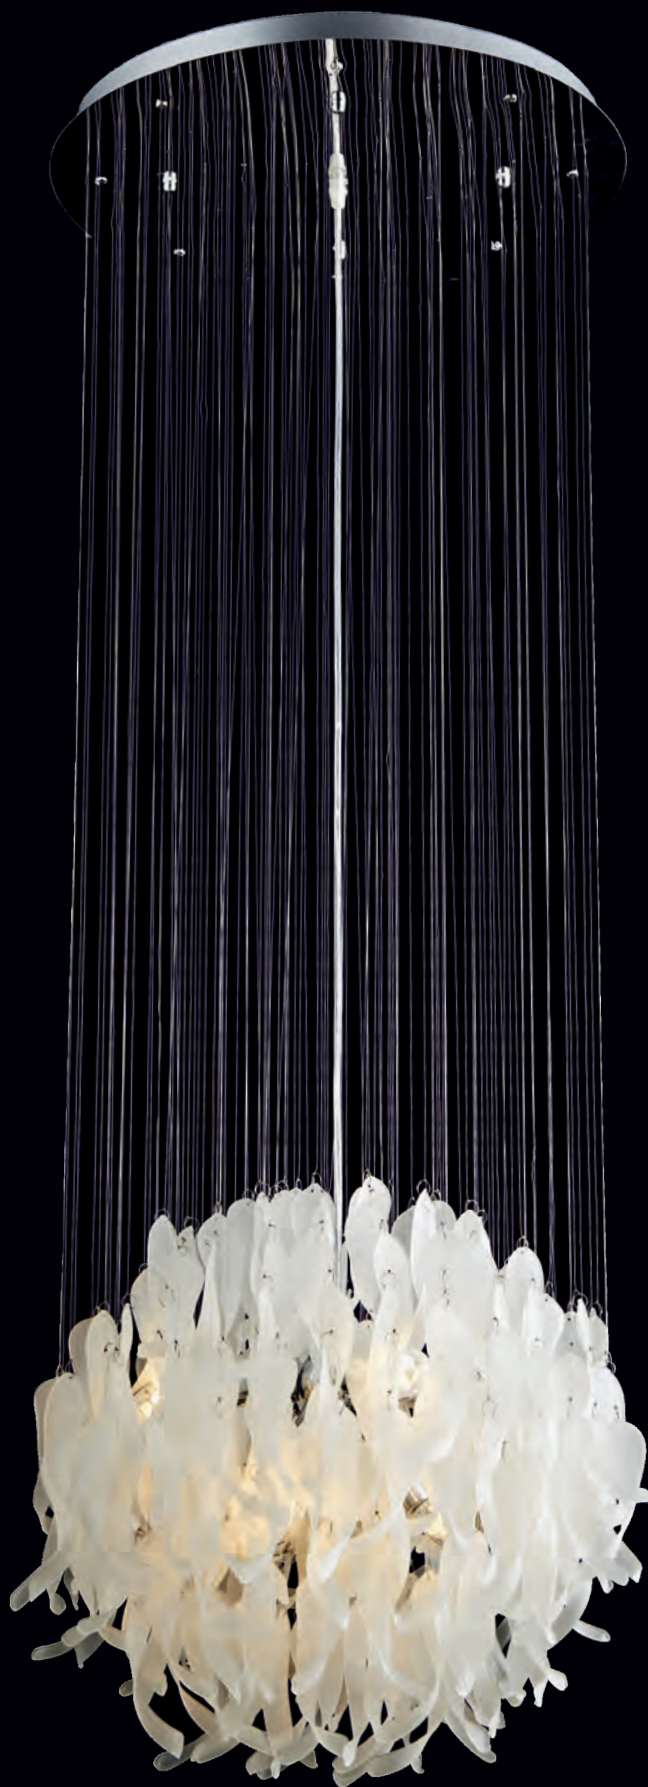

MIRACLE

64336

CHROME / FROSTED GLASS

7xE14 Max. 40W - excl.

↑320 ↔460 ↗460

EAN 8585032219665

64337

CHROME / FROSTED GLASS