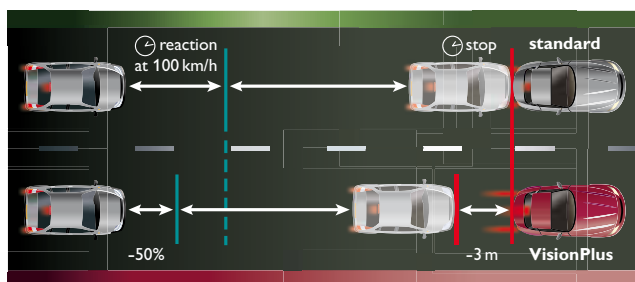

\*Ve srovnání s běžnou žárovkou.

Signální světla VisionPlus

- Brzdová světla jsou díky výkonnějšímu světelnému toku vidět dříve.
- Brzdná dráha řidičů může být při rychlosti 100 km/h až o 3 metry kratší.