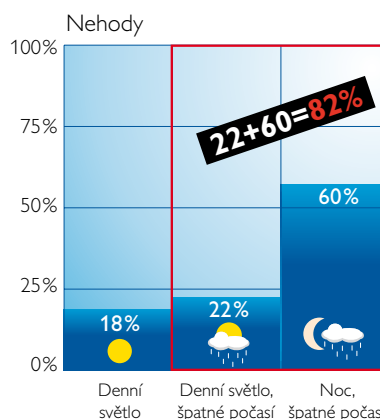

Víte, že k 80% všech dopravních nehod dochází v noci nebo při špatném počasí?