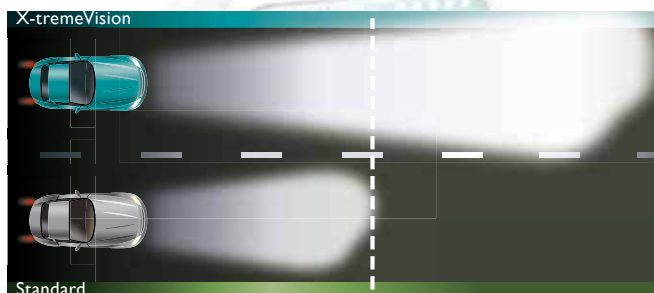

## X-tremeVision

Maximální výkon,  
maximální viditelnost

- > Až o 100% více světla\* na silnici
- > Maximální jasnost

Řada X-tremeVision využívá jedinečný design vlákna a optimalizovanou geometrii. Žárovky X-tremeVision jsou vyrobeny z křemičitého skla s vysokotlakou plynovou náplní. Výsledkem je optimální životnost a až o 35 m delší viditelnost. Díky své jedinečné technologii nabízí řada X-tremeVision až o 100% více světla na silnici.\*

\*Ve srovnání s běžnou žárovkou.

H1

H4

H7

Žárovka X-tremeVision zajišťuje až o 100% více světla na silnici pro maximální bezpečnost a viditelnost.

Méně výměn