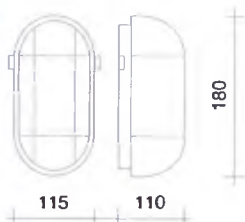

oválná svítidla

60W

OVÁL 60 plast 230V 60W E27 IP44

SOP-60/B	bílá
SOP-60/S	šedá
SOP-60/H	hnědá
SOP-60/C	černá
SOP-60/R	červená

materiál: plast, sklo

60W

OVÁL 60 kov 230V 60W E27 IP44

SOK-60/B	bílá
SOK-60/S	šedá

materiál: plast, sklo, kov

100W

OVÁL 100 kov 230V 100W E27 IP44

SOP-100/S	šedá

materiál: plast, sklo, kov