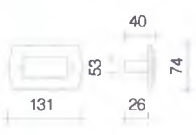

typ	barva	samost. hod.	svítivost Lm	trubice	baterie
LPA-0011	bílá	1h 5	0,75W	ano	ano
LPA-0012	Al	1h 5	0,75W	ano	ano
LPA-0014	zlatá	1h 5	0,75W	ano	ano
LPA-0021	bílá	1h 7	1,2W/24V	ne	ne
LPA-0022	Al	1h 7	1,2W/24V	ne	ne
LPA-0024	zlatá	1h 7	1,2W/24V	ne	ne
LPA-0023	bílá	- -	NEON 220V	ne	ne
AEP-0011	montážní krabice				

materiál: plast, kov, baterie Ni-Cd

CENTRÁLNÍ BATERIE

IP42/55

typ	samost. hod.	svítivost
LPE-25	1h	25 svítidel
LPE-50	1h	50 svítidel
LPE-65	1h	65 svítidel

CE

NÁHRADNÍ BATERIE

typ	svítidlo	samost. hod.	trubice	svítivost Lm
A	6052-1	1h	6W	45
B	6101	1h	6W	85
B	6102	1h	6W	70
C	6103	3h	6W	70
D	6161	1h	6W	140
D	6162	1h	6W	125
E	6163	3h	6W	125
F	6251	1h	6W	205
F	6252	1h	6W	180
B	8122	1h	8W	90
C	8123	3h	8W	90
D	8202	1h	8W	155
E	8203	3h	8W	155
H	1401	1h	11W	350
H	1402	1h	11W	330
G	1602	1h	11W	440

typ	baterie
A	2,4V 1,2A/h
B	2,4V 1,2A/h
C	2,4V 1,2A/h
D	3,6V 1,2A/h
E	3,6V 1,2A/h
F	4,8V 1,2A/h
G	4,8V 1,2A/h
H	6,0V 1,2A/h

NOUZÁKY

VULCANO - VIGIA - PŘÍSLUŠENSTVÍ