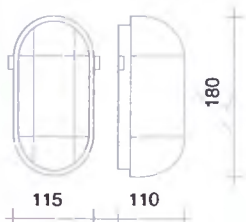

oválná svítidla

60W

OVÁL 60 plast 230V 60W E27 IP44

SOP-60/B	bílá
SOP-60/S	šedá
SOP-60/H	hnědá
SOP-60/C	černá
SOP-60/R	červená

materiál: plast, sklo

60W