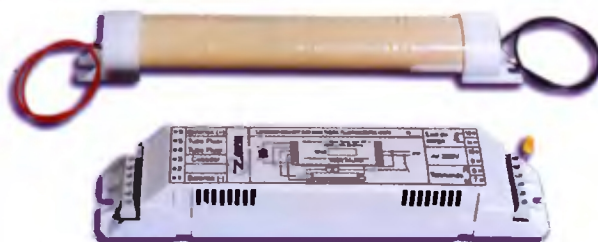

typ	baterie
A	2,4V 1,2A/h
B	2,4V 1,2A/h
C	2,4V 1,2A/h
D	3,6V 1,2A/h
E	3,6V 1,2A/h
F	4,8V 1,2A/h
G	4,8V 1,2A/h
H	6,0V 1,2A/h

NOUZÁKY

VULCANO - VIGIA - PŘÍSLUŠENSTVÍ

ELEKTRONICKÉ INVERTERY

DÁLKOVÉ OVLADAČE

PIKTOGRAMY