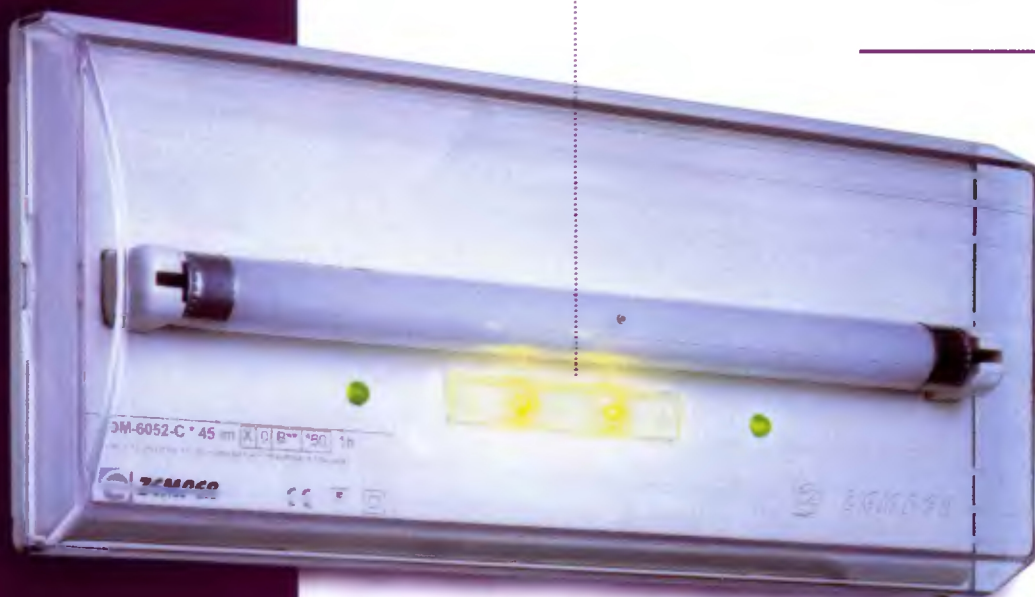

DIANA

dvě
ambientní
díly

slouží pro stále přívěsné
(horizontální - vertikální)

DIANA 2

Nové a ambientní svítlo vhodné zejména na chodby škol,
úřadů, zdravotnických zařízení, hotelů apod.
Materiál: plast

IP42
IP44
IP65

šroubky

montážní deska

montážní deska ZEMCO

snadná
a rychlá
montáž -
tři varianty

DIANA

Nové svítlo vhodné zejména
na chodby škol, úřadů, zdravotnických zařízení, hotelů apod.
Materiál: plast

IP42
IP44
IP65