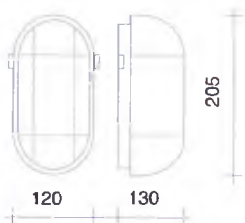

materiál: plast, sklo, kov

100W

OVÁL 100 kov 230V 100W E27 IP44

SOP-100/S	šedá
-----------	------

materiál: plast, sklo, kov

kruhová svítidla

100W

KRUH