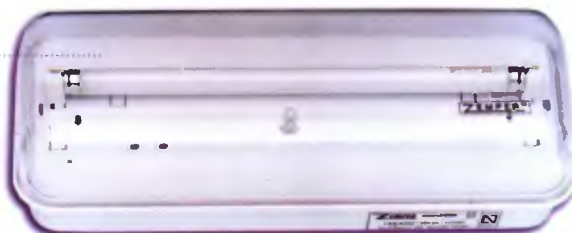

nouzová svítidla

Nouzová svítidla vhodné zejména do průmyslového prostředí - výrobní hal, skladových prostor apod.

Svítidla s označením CC (kombinovaná) mají dvě trubice - jednu průběžnou a druhou pro nouzový provoz.

IP42/06

ARIAN

ABA-006

AGA-230

IP66