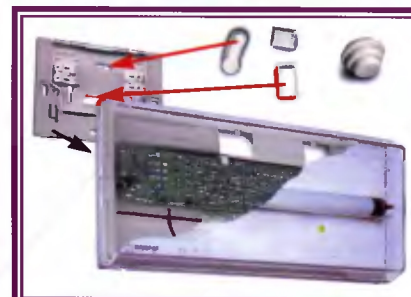

Národně
těžko svítidla
na základně,
Tímto je instalace dokončena.

rozměry :

1

1. stupeň
je základní model svítidla
s krytím IP42.

2

2. stupeň
je základní model svítidla
s křem
APE-0044 který
umožňuje krytí IP44.