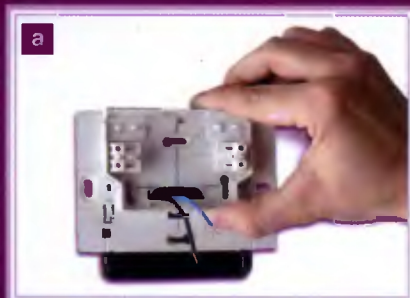

Neskrví
základny
na montážní krabici, používají
montážní zátky
revolu le ovlád,
pomocí kroužků.