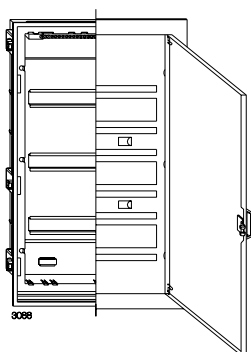

# VARIO - rozváděče

Rozváděče s kovovými dvířky pro montáž pod omítku

Krytí:	☐ IP 30
Materiál:	zapuštěná skříňka a zakrytí přístrojů z bílé umělé hmoty, dvířka z ocelového plechu bílé barvy
Zakrytí přístrojů:	krycí deska s otočnými uzávěry, plombovatelná
Hloubka:	pro přístroje 68 (70) mm
Přístrojové řady:	normovaná výška 46 mm, šířka otvoru 220 mm, pro 12 přístrojů po 18 mm (mod.)
Krycí dvířka:	otočením možné změnit otvírání nalevo nebo napravo
Uložení vodičů:	jednotlivě, k odlehčení tahu vodičů samostatné úchytky

Popis	Rozměry (mm) šířka/výška/hloubka	Počet mod. po 18 mm	Objednací číslo
-------	-------------------------------------	------------------------	--------------------

## Rozváděče s kovovými dvířky pro montáž pod omítku

	<b>1 řadý</b> svorkovnice PE + N 3 x 16/10 x 10 mm <sup>2</sup>	<b>317 x 276 x 89</b>	<b>12</b>	<b>VU 12</b>
	<b>2 řadý</b> svorkovnice PE + N 3 x 16/14 x 10 mm <sup>2</sup>	<b>317 x 402 x 89</b>	<b>24</b>	<b>VU 24</b>
	<b>3 řadý</b> svorkovnice PE + N 1 x 25/5 x 16/16 x 10 mm <sup>2</sup>	<b>317 x 547 x 91</b>	<b>36</b>	<b>VU 36</b>