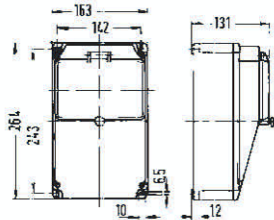

Pod víčkem může být namontováno
max. 8 modulů

Obj. číslo: ZK 022.01