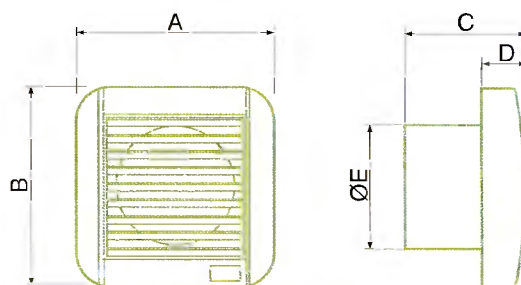

Technická data

230/50 Hz.

Krytí IPX4.