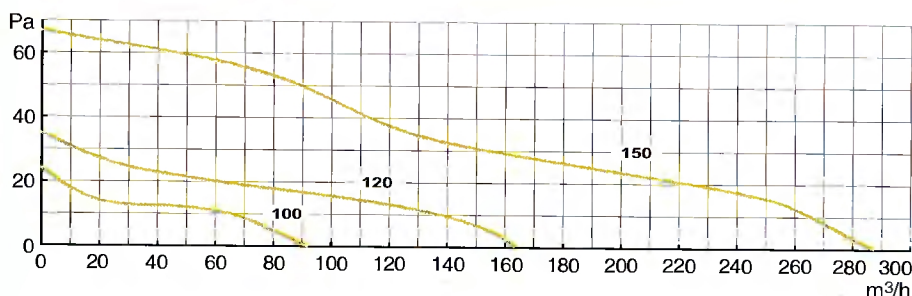

Multi-VAC, spol. s r.o.

Poděbradská 289, 530 09 Pardubice, tel 466 430 001, fax 466 430 004

Voděradská 1853, 251 01 Říčany u Prahy, tel 323 602 344, fax 323 604 563

www.multivac.cz