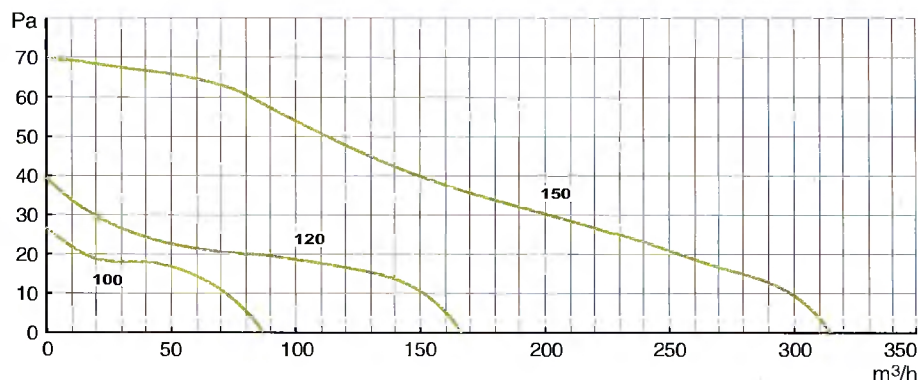

Ventilátor **ECO-LINE** se nabízí ve čtyřech provedeních:

- standard
- s časovým doběhem
- s automatickou žaluzií
- s kuličkovými ložisky

Časový doběh je možné nastavit od 1 do 25 minut.

Konstrukce motoru umožňuje ventilátoru pracovat i v náročném prostředí vlhké koupelny.

Všechna tato provedení jsou standardně vybavena kluznými ložisky, na objednávku je lze vybavit ložisky kuličkovými.

model	mm	dB(A)	W	A*	B*	ØE*	D*	ØD
ECO-LINE 100	90	39	11	155	155	92	35	97
ECO-LINE 120	170	42	15	180	180	121	51	119
ECO-LINE 150	320	49	26	209	209	137	52	149

*rozměry jsou v milimetrech