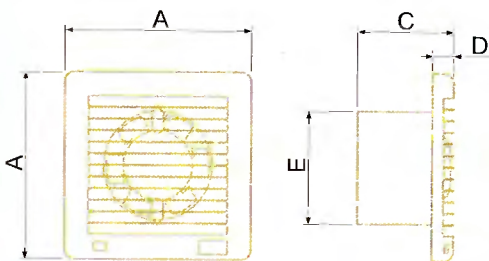

Hnědý mramor

Stříbrno-šedá

Technická data

230/50 Hz.

Dvojitá izolace.

Krytí IPX4.

Elektromotor s vestavěnou tepelnou pojistkou.

model	h _{max}	W	dB(A)	A*	B*	C*	D*	CE*
JOLLY-STYLE 100	95	11	40	160	160	81	17	97
JOLLY-STYLE 120	165	14	42	180	180	101	18	119
JOLLY-STYLE 150	290	26	49	200	200	119	22	149