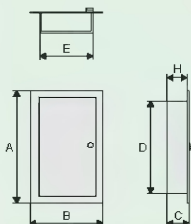

Materiál	ocelový plech
Barva	polyesterová prášková barva RAL 9016 (bílá), RAL 7035 (světle šedá)
Přístrojové lišty	35 x 7,5 mm podle EN 50022
Počet a průřez svorek:	
N	45 x 16 mm ²
PE	45 x 16 mm ²

Rozměry [mm]