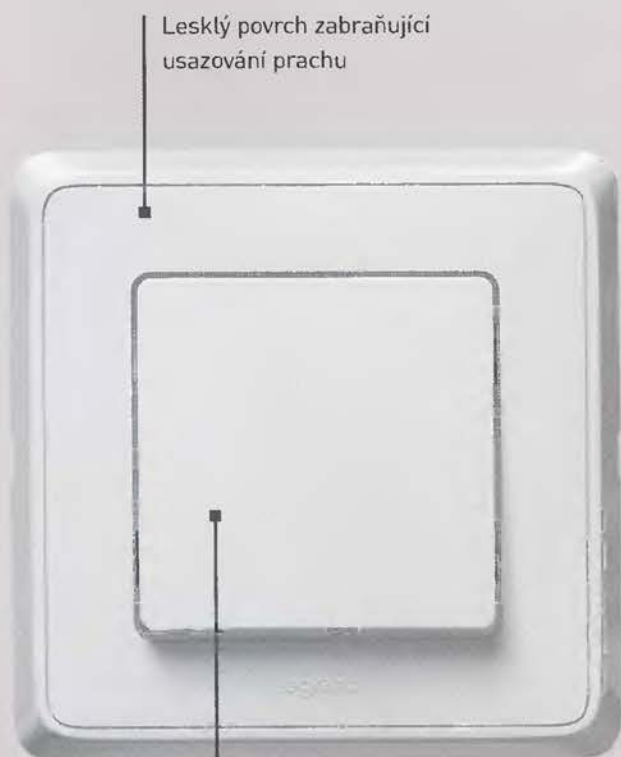

Cariva™ instalace jednodušší než kdy předtím

Jednoduchá instalace

Kompaktní mechanismus zaručující větší prostor pro kabeláž

Vysoce pevná kovová
montážní deska
odolná vůči deformacím

Automatické svorky pro vodiče
do průřezu 2,5 mm² u všech spínačů