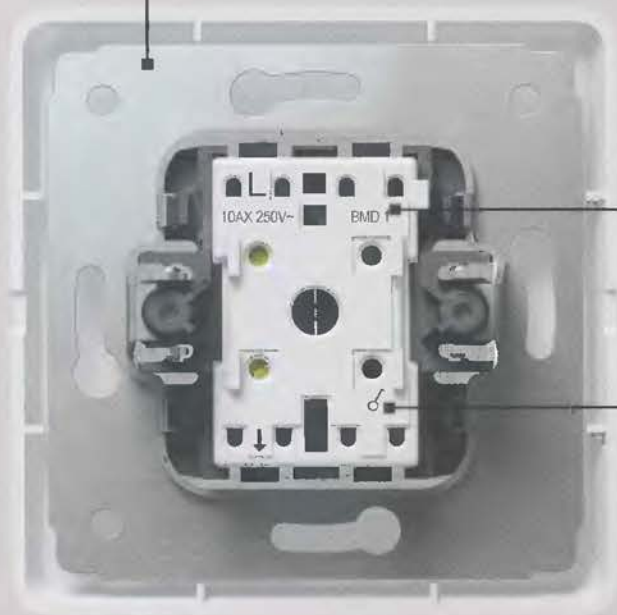

Cariva™ instalace jednodušší než kdy předtím

Jednoduchá instalace

Kompaktní mechanismus zaručující větší prostor pro kabeláž

Vysoce pevná kovová
montážní deska
odolná vůči deformacím

Automatické svorky pro vodiče
do průřezu 2,5 mm² u všech spínačů

Jasně značení
pro rychlou a snadnou
identifikaci

Snadná a rychlá instalace
- zásuvka dodávána
s nezašroubovanými svorkami

**Automatické svorky
jsou standard
pro všechny spínače**

Spolehlivé funkce... bezpečnost pro každý den