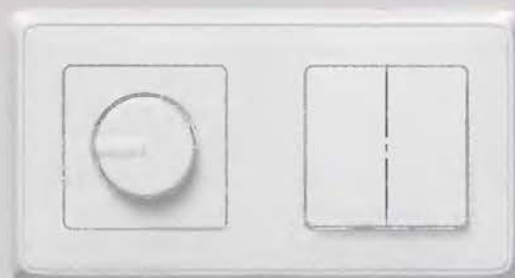

Nabídka funkcí

Spínač č. 1

Zásuvka 2P+T

Tlačítko (podsvětlené)

Spínač č. 5

Otočný stmívač

Cariva nabízí širokou řadu funkcí zahrnující spínače, zásuvky, tlačítka, stmívače, datové a telefonní zásuvky. Cariva splňuje veškeré požadavky na moderní instalaci.