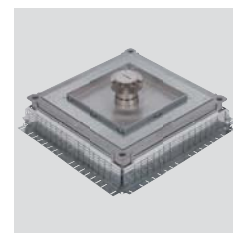

IP 66 box

POP-UP krabice

SPOLEČNÉ PROSTORY BUDOV

Podlahové krabice ideální pro frekventovaná místa s instalací do dlažby, vhodné pro mokrá čištění.

Podlahová krabice do dlažby

Krabice pro vysoké zatížení

DŮM, BYT