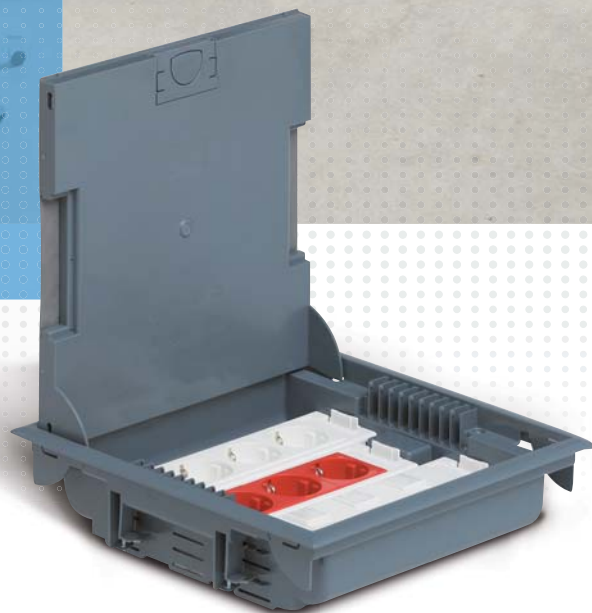

MOSAIC™ ŘEŠENÍ DO PODLAHY

NAPÁJENÍ
A DATA NA
DOSAH RUKY

SVĚTOVÝ SPECIALISTA
PRO ELEKTRICKÉ INSTALACE A DATOVÉ ROZVODY

 **legrand**®

Řešení do podlahy

moderní vzhled
pro reprezentativní prostory

Podlahové krabice Legrand mohou být instalovány do zdvojené podlahy nebo do betonu. Použitím silových, datových a A/V zásuvek řady Mosaic™ získáte bezkonkurenční variabilitu.

KANCELÁŘ

Řešení zajišťující komfortní přístup k síti a k napájení na pracovišti – snadné otevírání, přehledné uspořádání kabelů. Možnost vlepění podlahové krytiny (koberce, linoea, apod.) nebo krabice s krytem s nerezovou deskou.

Standardní podlahová krabice

Podlahová krabice s redukovanou hloubkou

AUTOSALÓNY A NÁKUPNÍ CENTRA

IP 66 box a krabice POP-UP nabízí vysokou nosnost, reprezentativní vzhled a jednoduchou integraci do podlahy.

IP 66 box

POP-UP krabice

SPOLEČNÉ PROSTORY BUDOV

Podlahové krabice ideální pro frekventovaná místa s instalací do dlažby, vhodné pro mokrá čištění.

Podlahová krabice do dlažby

Krabice pro vysoké zatížení

DŮM, BYT