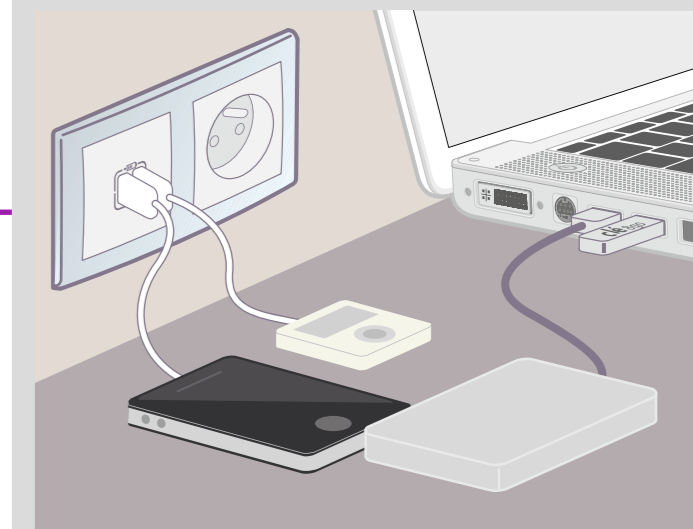

Příklady instalace:

Instalace v předstíni: Možnost nabít smartphone hned po příchodu domů. Bezpečně a rychle.

Instalace v ložnici u postele: Možnost nabít smartphone během spánku bez nutnosti použít klasickou zásuvku.