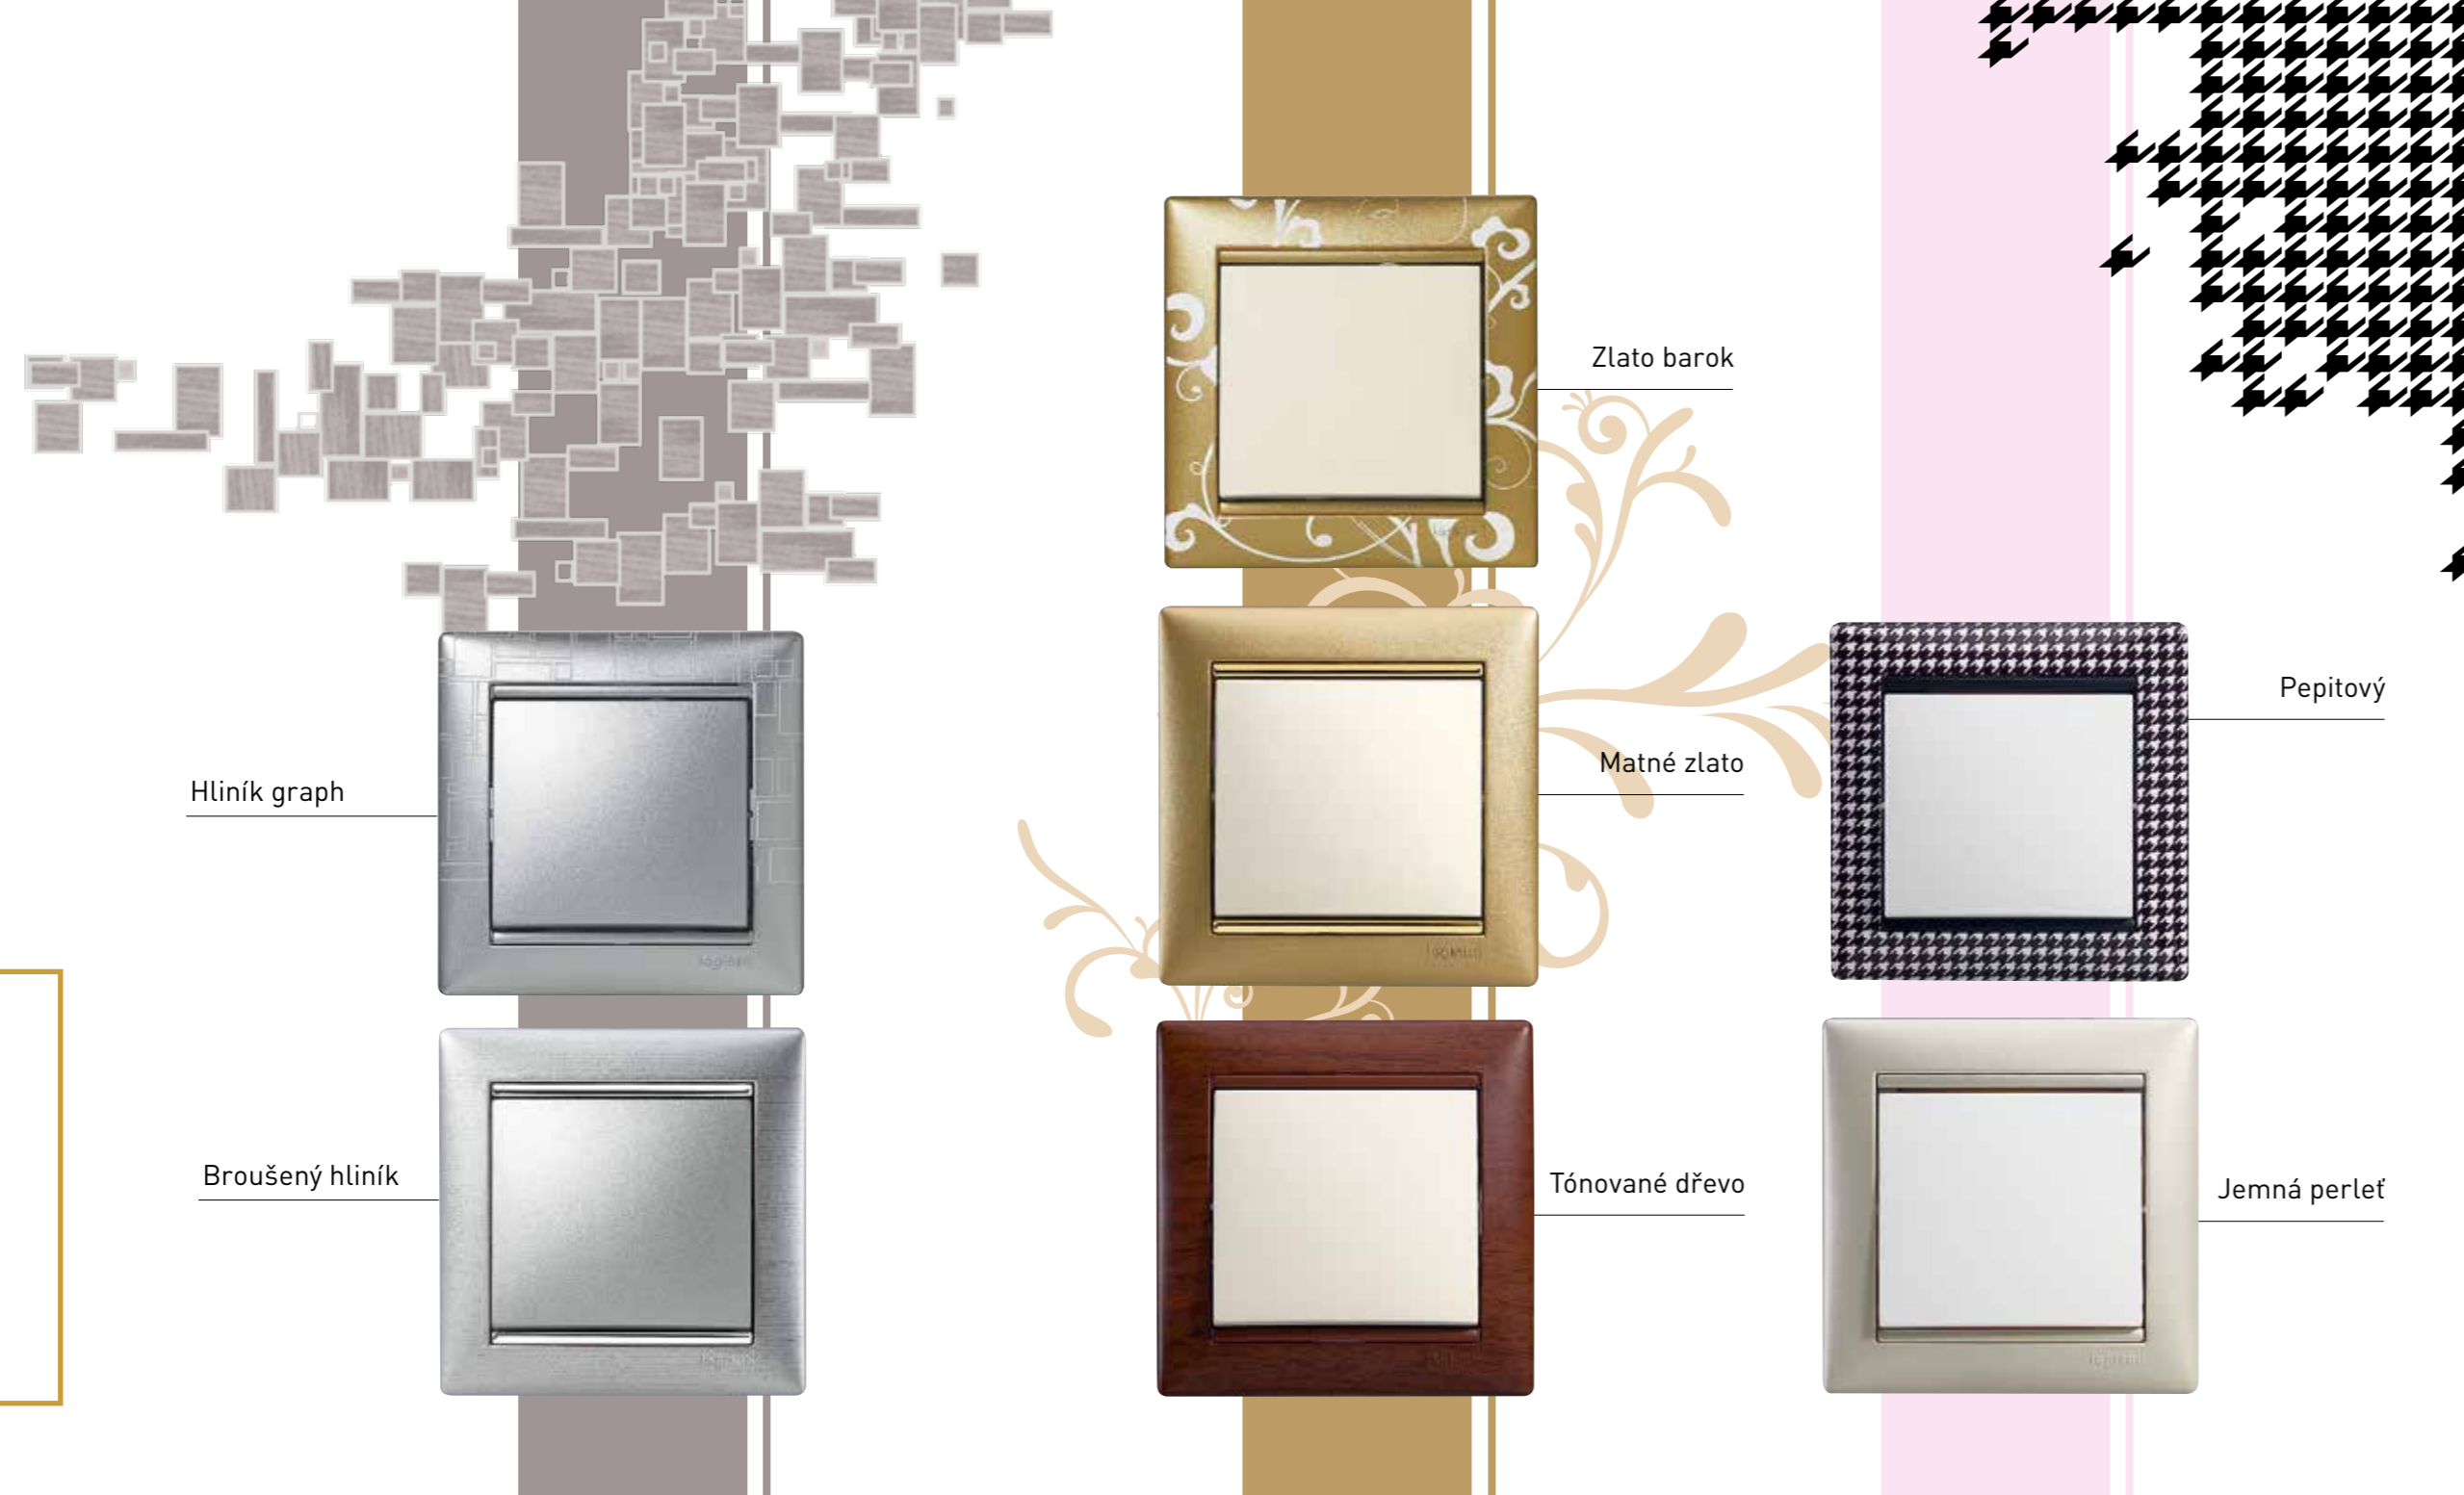

Hliník graph

Broušený hliník

Zlato barok

Matné zlato

Tónované dřevo

Pepitový

Jemná perleť

VALENA™
Nové designy rámečků
Valena inspirované
novými trendy v oblasti
designu a barevnosti.

KREATIVITA

STYL

VOLNOS

75

barevných kombinací
přístrojů Valena™