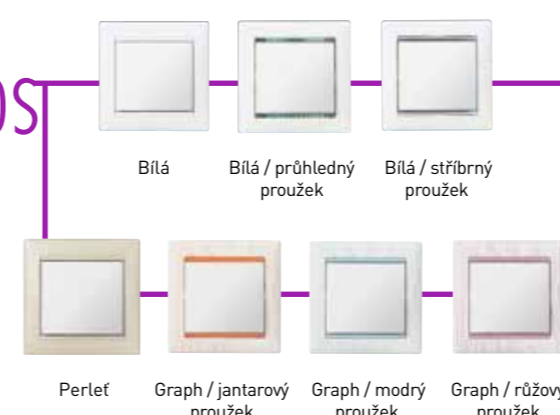

Matné zlato

Tónované dřevo

Pepitový

Jemná perleť

VALENA™
 Nové designy rámečků
 Valena inspirované
 novými trendy v oblasti
 designu a barevnosti.

KREATIVITA
STYL
VOLNOS
75

 barevných kombinací
 přístrojů Valena™