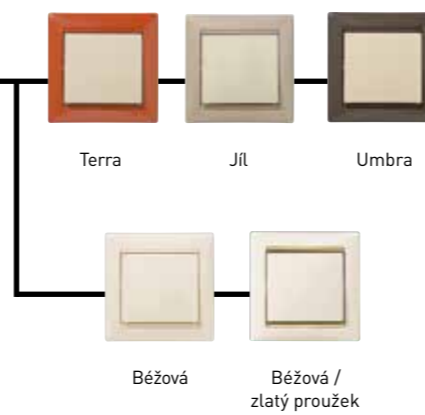

Matné zlato

Tónované dřevo

Pepitový

Jemná perleť

VALENA™
 Nové designy rámečků
 Valena inspirované
 novými trendy v oblasti
 designu a barevnosti.

KREATIVITA
STYL
VOLNOS
75

 barevných kombinací
 přístrojů Valena™