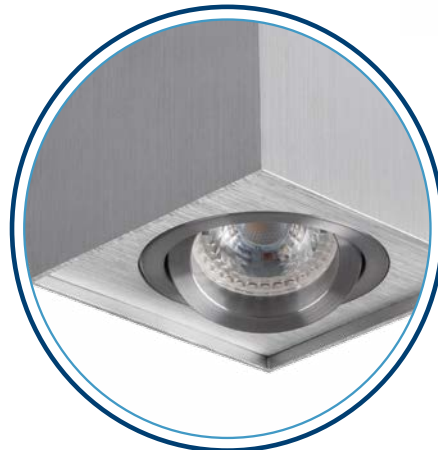

GORD

— PŘISAZENÉ SVÍTIDLO —

- 220-240V~
- 50/60 Hz
- GU10
- pouzdro: hliník
- výklopné 25°

GORD DLP 50-W
25470

GORD DLP 50-B
25471

GORD DLP 50-AL
25472

KČ

Kanlux Novinky

SONOR

— STROPNÍ SVÍTIDLO —

- 12V DC
- materiál: ocel
- G53
- sv. zdroj není součástí svítidla

KČ

SONOR O-W
24360

KČ

SONOR L-W
24361

Kanlux Novinky

GARNA

— STROPNÍ SVÍTIDLO —

- 220-240V~
- 50/60 Hz
- materiál: kov, plast

Tc: 2700 K

GARNA LED EL-1O
24420

- 5W
- 340lm

GARNA LED EL-2O
24421

- 2x5W
- 2x340lm

Kanlux Novinky

SENIL

— ZÁVĚSNÉ SVÍTIDLO —

- 220-240V~
- 50/60 Hz
- E27
- materiál: hliník, dřevo

KČ

SENIL W/G
24290

SENIL B/G
24291

ROLSA LED M-W
24391