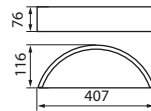

KČ

AVINI W/G
24300

AVINI B/G
24301

Kanlux Novinky

JASMIN

— PŘISAZENÉ SVÍTIDLO —

- 220-240V~
- 50/60 Hz
- max 60W
- E27
- materiál: dřevo, saténové sklo

JASMIN W/M-W
23758