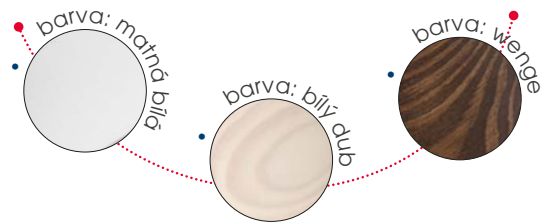

JASMIN WE-W
23756

JASMIN W-W
23757

Kanlux Novinky

MERSA

— PLAFON —

- 220-240V~
- E27
- materiál: dřevo, saténové sklo

25672	MERSA 260-W/M	• max 60W barva: matná bílá	
25671	MERSA 260-W	• max 60W barva: bílý dub	
25670	MERSA 260-WE	• max 60W barva: wenge	KČ
25675	MERSA 300-W/M	• 2 x max 60W barva: matná bílá	
25674	MERSA 300-W	• 2 x max 60W barva: bílý dub	
25673	MERSA 300-WE	• 2 x max 60W barva: wenge	KČ
25678	MERSA 380-W/M	• 3 x max 40W barva: matná bílá	
25677	MERSA 380-W	• 3 x max 40W barva: bílý dub	
25676	MERSA 380-WE	• 3 x max 40W barva: wenge	KČ