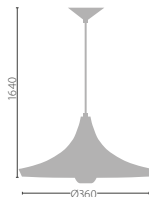

— ZÁVĚSNÉ SVÍTIDLO —

- 220-240V~
- E27
- materiál: hliník

BELLIE B/G
24320

BELLIE W/G
24321

KČ

AVINI

— ZÁVĚSNÉ SVÍTIDLO —

- 220-240V~
- E27
- materiál: hliník