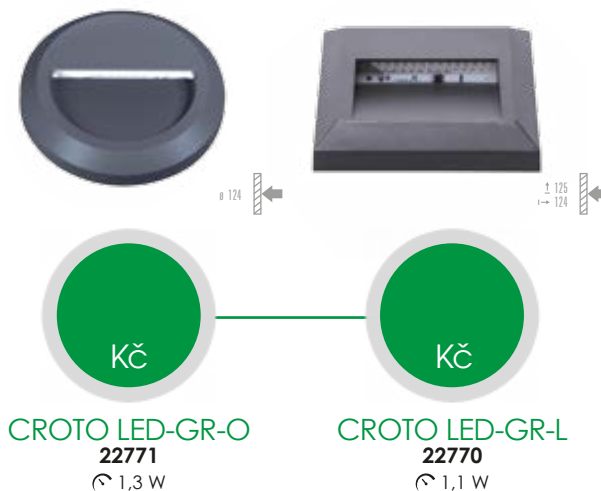

- TĚLESO SVÍTIDLA: nerez
- DIFUZOR: plast

NÁSTĚNNÉ SVÍTIDLO LED

CROTO

IP65
IK09

30 lm

20 000 h

- TĚLESO SVÍTIDLA: plast ABS
- ochranné sklo: PC

Kanlux

Inspirace pro Tvoji zahradu

ZAHRADNÍ SVÍTIDLA

AGARA IP44 IKO8

3 W

LED SMD

- TĚLESO SVÍTIDLA: nerezova ocel
- KRYT: plast

AGARA LED EL-14L-UP
18600

AGARA LED EL-19L-UP
18601