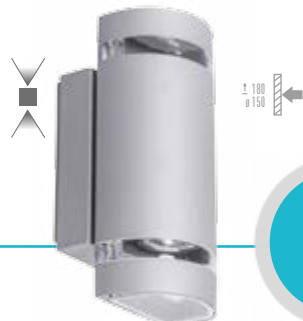

LINDA LED-J02
04681

NÁSTĚNNÉ SVÍTIDLO ZEW EL

2 x max 35 W

JDR

GU10

IP44

• TĚLESO SVÍTIDLA: hliníková slitina
• OCHRANNÉ SKLO: sklo

ZEW EL-235J-GR
22442