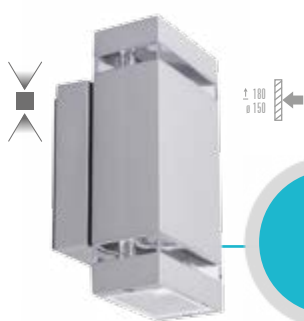

LINDA LED-J02
04681

NÁSTĚNNÉ SVÍTIDLO ZEW EL

2 x max 35 W

JDR

GU10

IP44

• TĚLESO SVÍTIDLA: hliníková slitina
• OCHRANNÉ SKLO: sklo

ZEW EL-235J-GR
22442