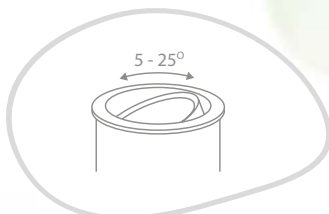

Kanlux

Inspirace pro Tvoji zahradu

NÁJEZDOVÉ METALHALOGENIDOVÉ SVÍTIDLO

TURO

IP66
IK 10

VVG BALLAST

metalhalogenidová výbojka

Rx-7s

2000 kg

TURO MTH-70 RR

18980
70 W

± 325
∅ 240