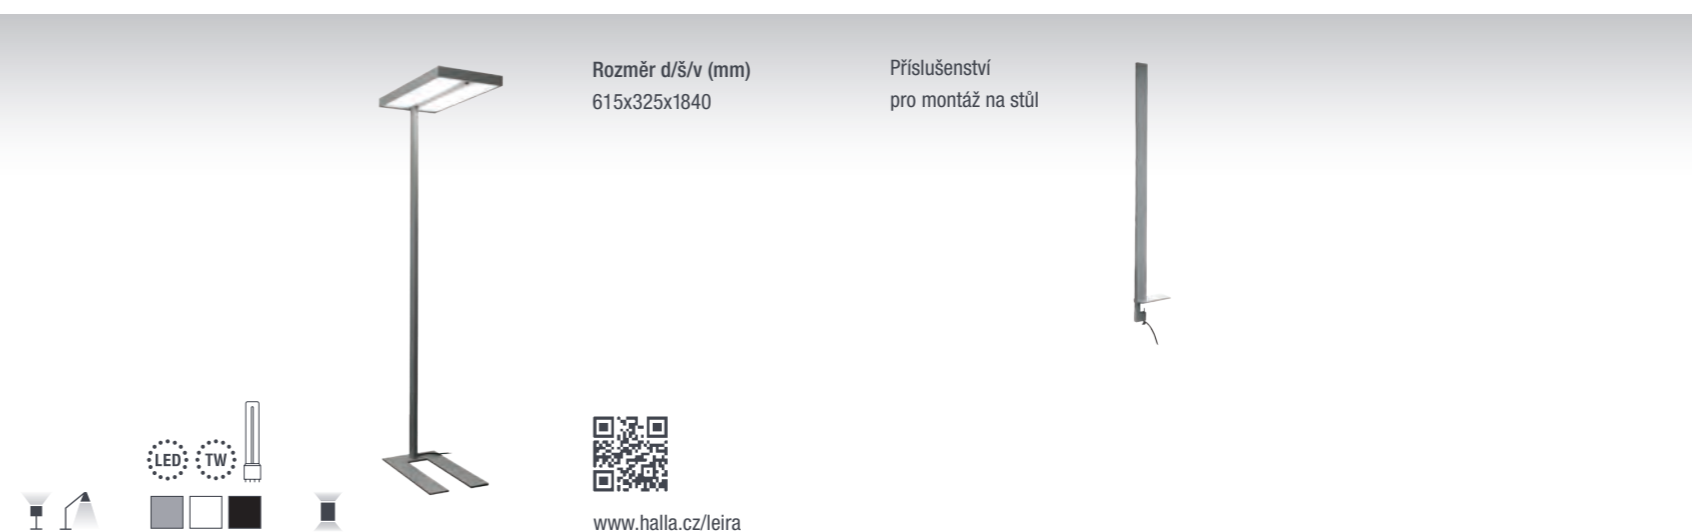

NAPÁJENÍ

230V, 50Hz
Svítidla jsou vybavena stmívatelným nebo nestmívatelným elektronickým předřadníkem

POPIS

Kruhová svítidla rodiny PURI jsou určena pro vestavnou montáž do stropu. Vynikají čistým vzhledem, snadnou aplikací a zejména výbornou uniformitou svítící plochy. K dispozici je rámečková i bezrámečková verze a šest různých průměrů vybraných tak, aby mohlo být dosaženo maximálně čistého dojmu osvětlovaných prostor. Svítidla PURI svým jednoduchým designem přirozeně splývají s interiérem. Jsou vhodná například k osvětlování obchodních center, společenských a kulturních zařízení, reprezentačních prostorů i domácností.