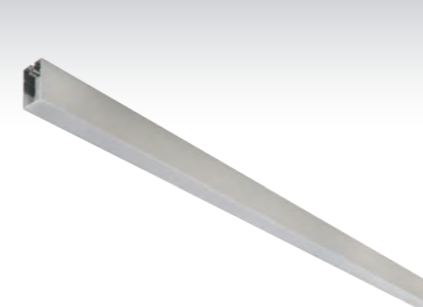

NAPÁJENÍ

230V, 50Hz
Svítidla jsou vybavena nestmívatelným elektronickým předřadníkem
Další možnosti zapojení jsou uvedeny u jednotlivých typů svítidel

Rozměr d/š/v (mm)
562x38x64
1122x38x64
1682x38x64
2242x38x64

www.halla.cz/deli