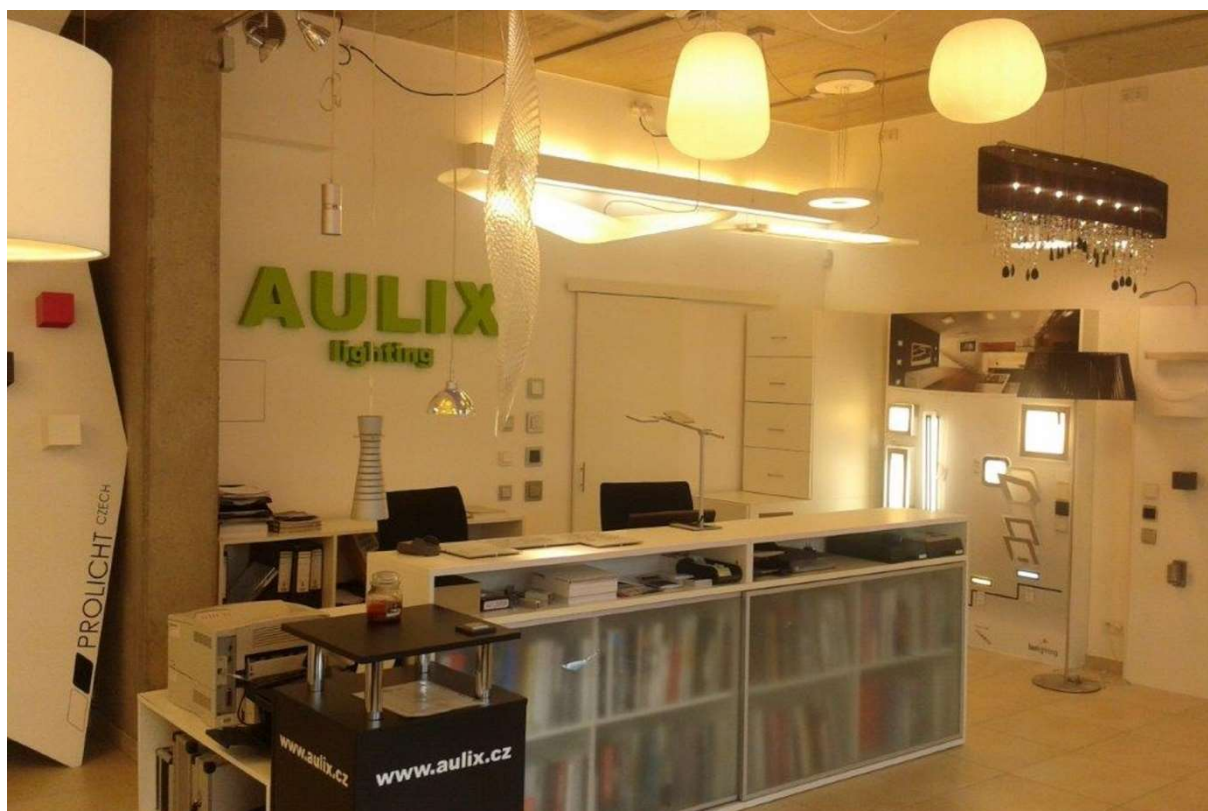

AULIX lighting

návrhy osvětlení a prodej svítidel
inteligentní systémy, vypínače

SVĚTELNÉ STUDIO

U Náměstí 708 (vchod z náměstí)
252 41 Dolní Břežany (Praha západ)

Telefon: +420 241 402 565

Mobil.: +420 702 053 063

Mobil.: +420 702 165 124

E-mail: info@aulix.cz

Web: www.aulix.cz

E-shop: <http://obchod.aulix.cz>