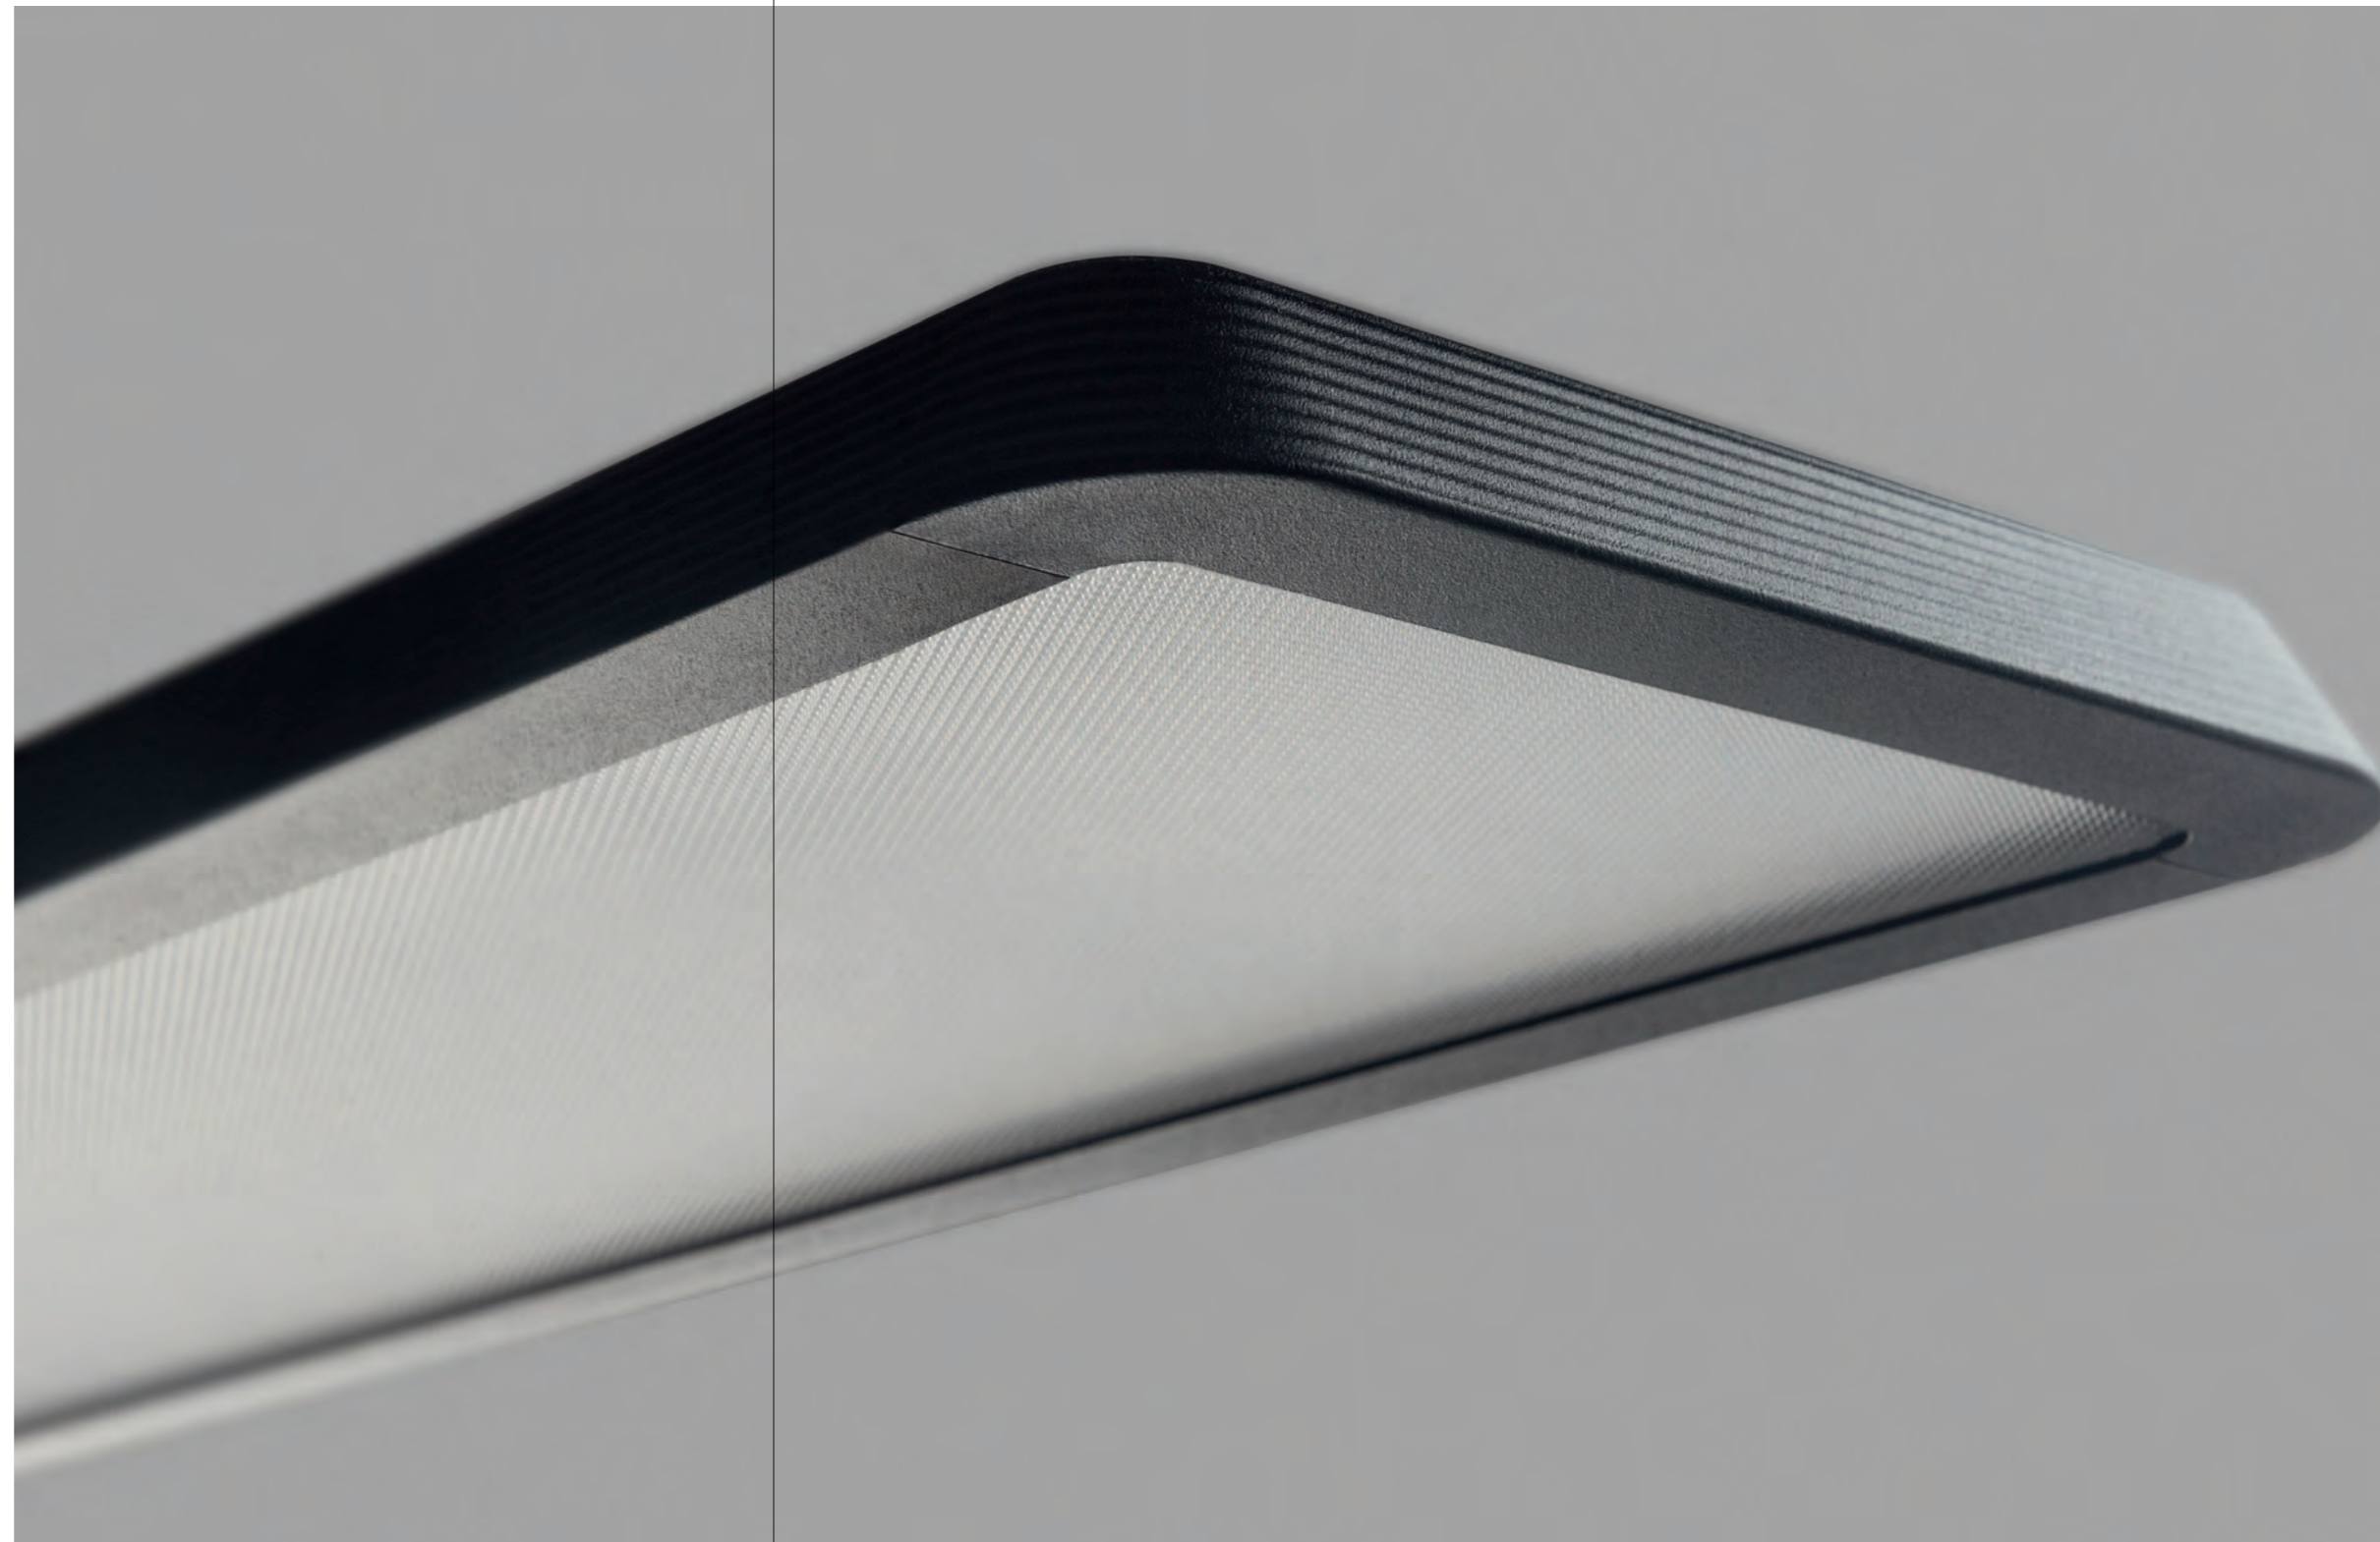

Design: Matuš Opálka

53

TYP

— Závěsné

MATERIÁL

Těleso Hliníkový profil upravený vypalovanou práškovou barvou

Optický systém Mikroprismatický optický systém
Opálový difuzor

SVĚTELNÝ ZDROJ