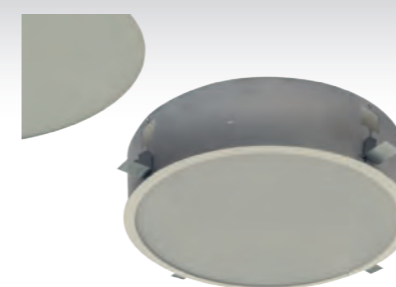

POPIS

Kruhová svítidla rodiny PURI jsou určena pro vestavnou montáž do stropu. Vynikají čistým vzhledem, snadnou aplikací a zejména výbornou uniformitou svítící plochy. K dispozici je rámečková i bezrámečková verze a šest různých průměrů vybraných tak, aby mohlo být dosaženo maximálně čistého dojmu osvětlovaných prostor. Svítidla PURI svým jednoduchým designem přirozeně splývají s interiérem. Jsou vhodná například k osvětlování obchodních center, společenských a kulturních zařízení, reprezentačních prostorů i domácností.

TYP

Vestavné

MATERIÁL

Těleso	Hliníkový plech
Optický systém	Opálový difuzor z PMMA Mikroprismatický optický systém

SVĚTELNÝ ZDROJ

Lineární zářivky
Kruhové zářivky
Kompaktní zářivky
LED

NAPÁJENÍ

230V, 50Hz
Svítidla jsou vybavena nestmívatelným elektronickým předřadníkem
Další možnosti zapojení jsou uvedeny u jednotlivých typů svítidel

Rozměr $\varnothing/v$ (mm)

236x162
355x125
435x125
633x125
924x125
1203x125