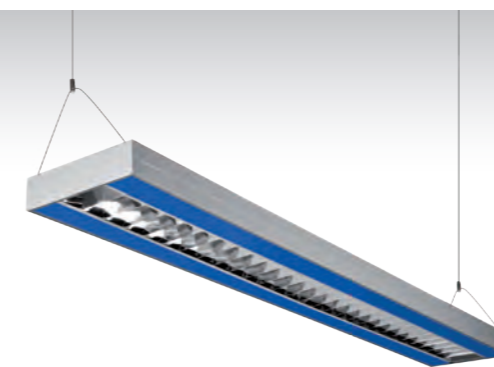

NAPÁJENÍ

230V, 50Hz
Zářivková svítidla jsou vybavena nestmívatelným elektronickým předřadníkem
Další možnosti zapojení jsou uvedeny u jednotlivých typů svítidel

Rozměr d/š/v (mm)
1200x180x46
1500x180x46

www.halla.cz/lunci