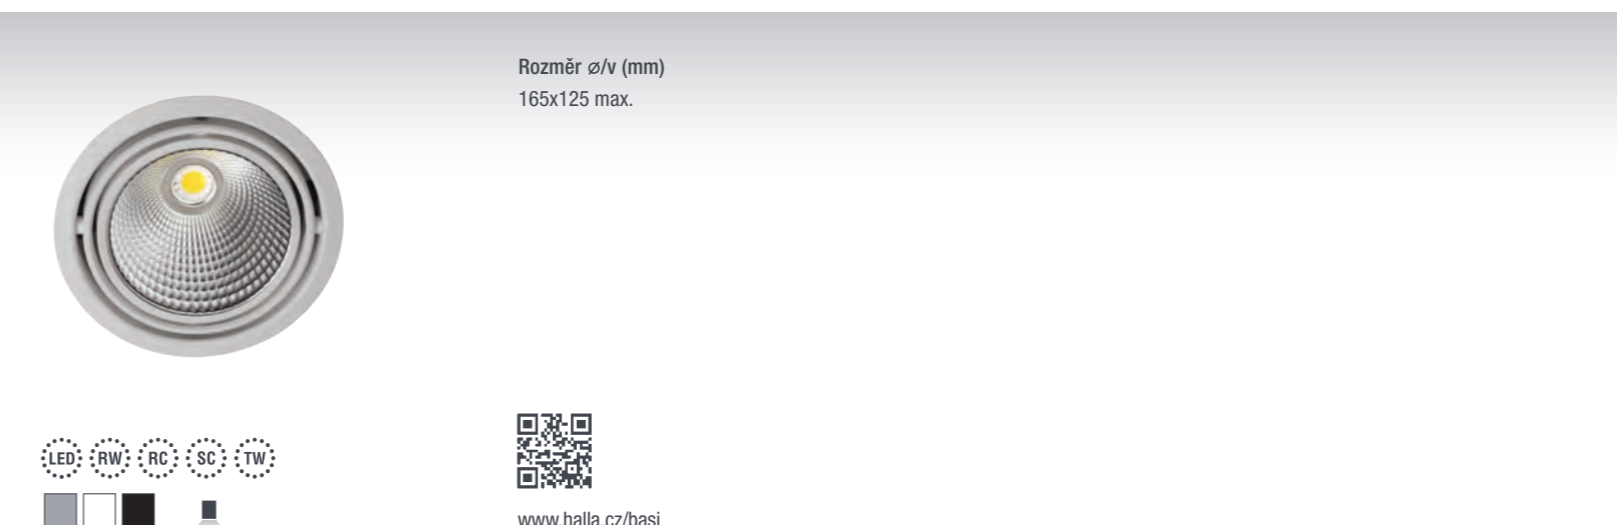

134 RAVO

TYP

Vestavné

Přisazené

MATERIÁL

Těleso Reflektor a rámeček z PC

Optický systém
Naprašovaná hliníková vrstva
Číry a polomatný kryt z PC

SVĚTELNÝ ZDROJ

LED

NAPÁJENÍ

230V, 50Hz
LED svítidla jsou vybavena nestmívatelným
elektronickým předřadníkem
Další možnosti zapojení jsou uvedeny
u jednotlivých typů svítidel

BASI

TYP

Vestavné

MATERIÁL

Těleso Ocelový plech upravený vypalovanou
práškovou barvou

Optický systém
Hliníkový reflektor

SVĚTELNÝ ZDROJ

LED

NAPÁJENÍ

230V, 50Hz
LED svítidla jsou vybavena nestmívatelným
elektronickým předřadníkem
Další možnosti zapojení jsou uvedeny
u jednotlivých typů svítidel

135