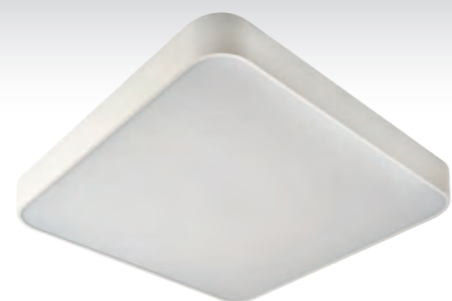

Rozměr d/š/v (mm)
350x350x70
600x600x70

www.halla.cz/rundo