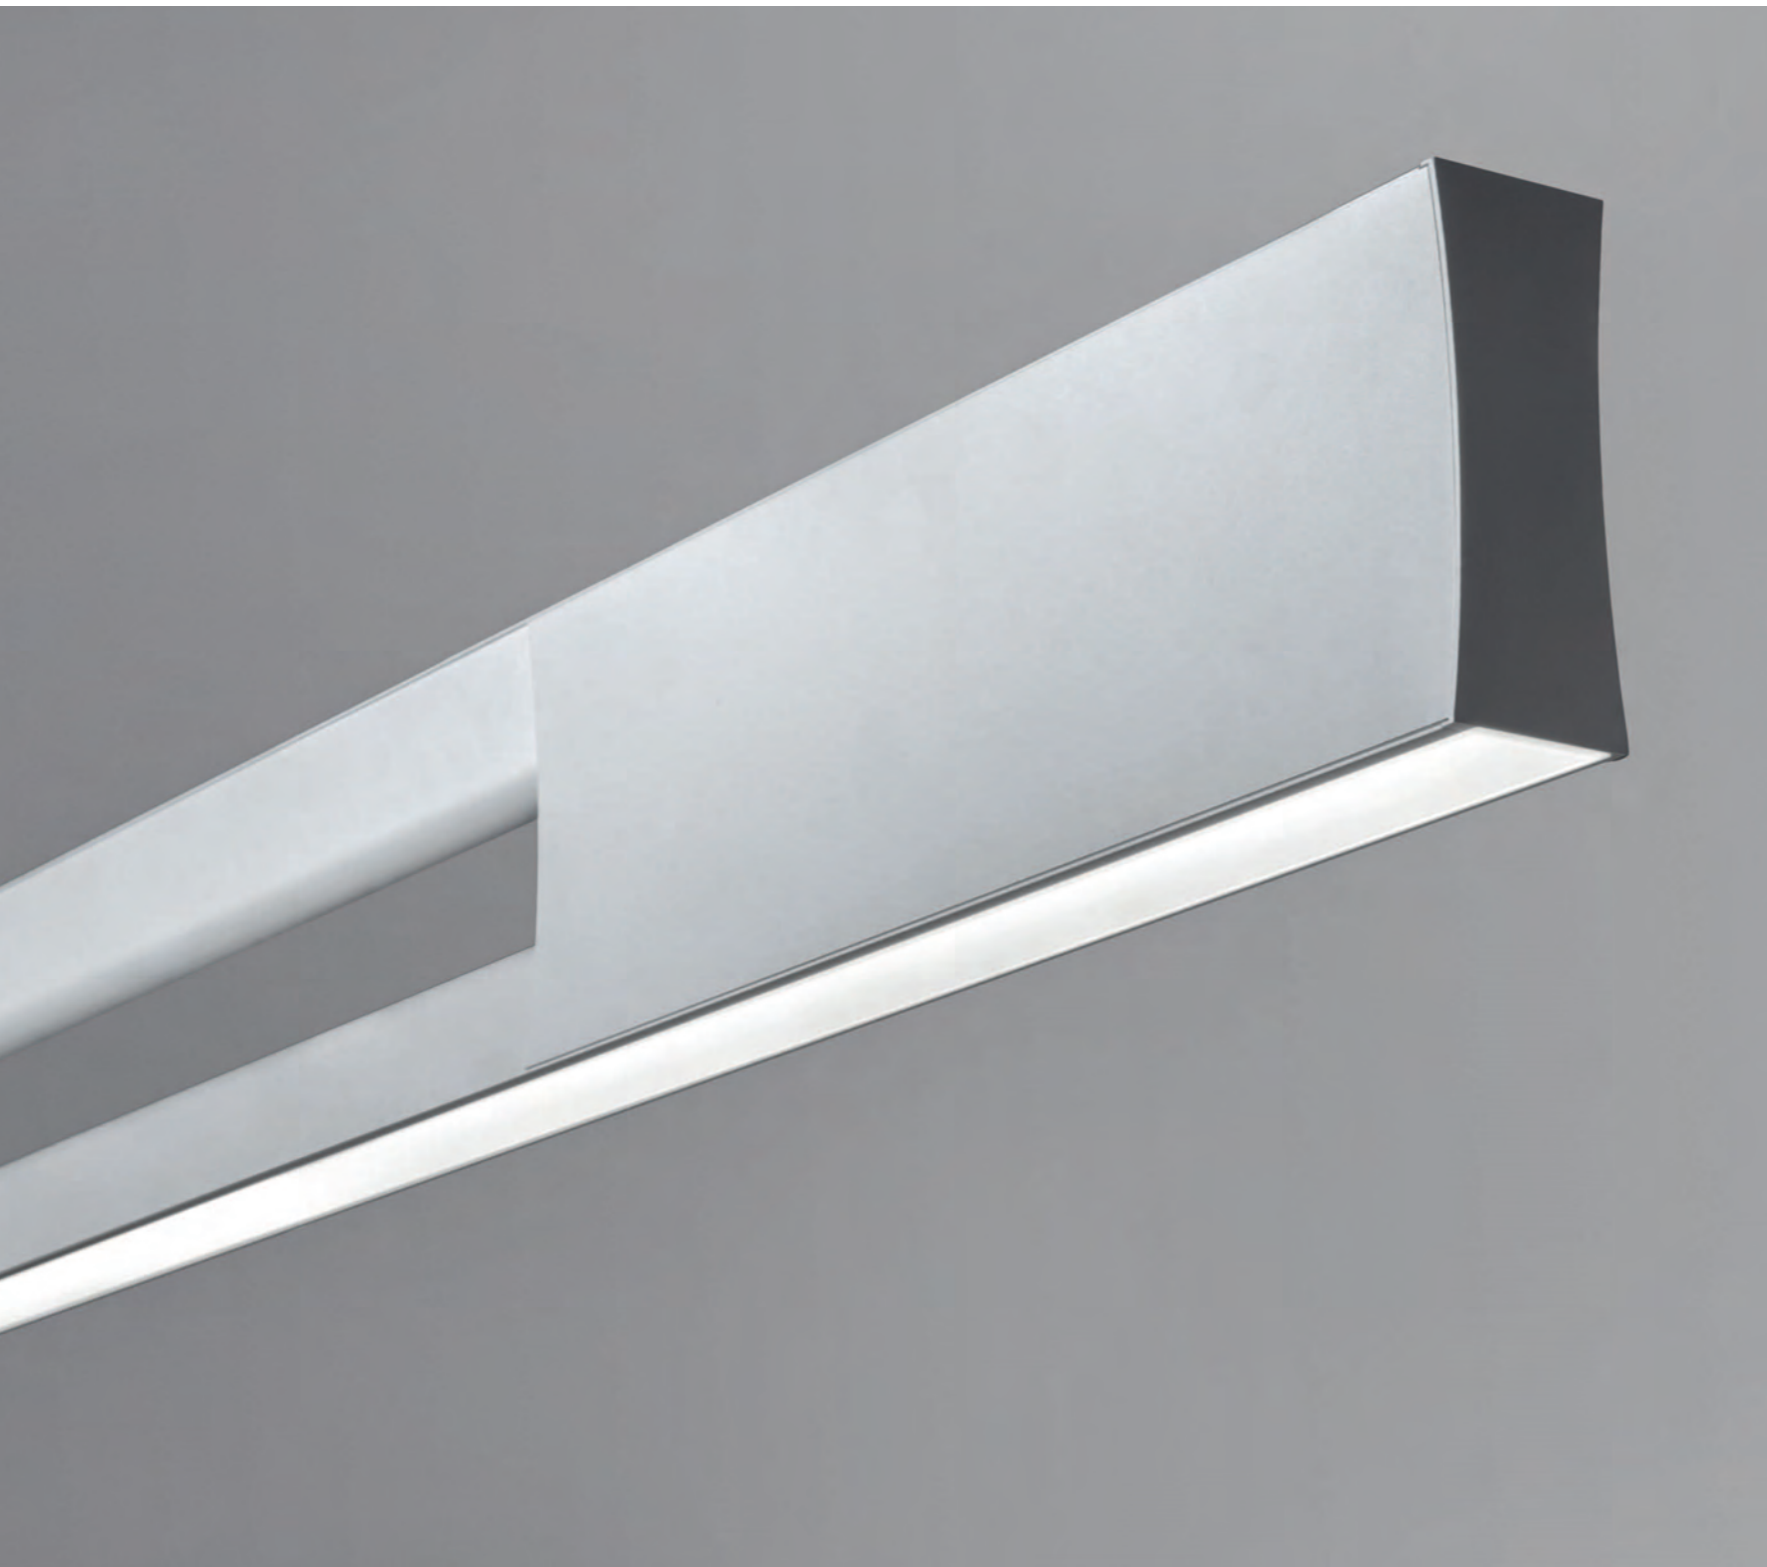

Design: Matuš Opálka

53

TYP

— Závěsné

MATERIÁL

Těleso Hliníkový profil upravený vypalovanou práškovou barvou

Optický systém Mikroprismatický optický systém
Opálový difuzor

SVĚTELNÝ ZDROJ

Rozměr d/š/v (mm)
1180x183x24

www.halla.cz/inlio

POPIS

Svítlidla TRES tvoří dva opticky optimalizované LED světelné profily pro přímé a nepřímé světlo. Elektronický předřadník pro LED svítidla je umístěn v předřadnikové skříni, kde se tyto dva LED profily spojují. Mezi dvěma LED profily se nachází otevřený prostor, který svítidlu dodává odlehčený a čistý vzhled. Svítidla TRES mohou být použita samostatně či napojena do delších systémů. TRES LED svítidla mají velmi vysokou účinnost splňující hodnotu UGR méně než 19. Design Rob van Beek.