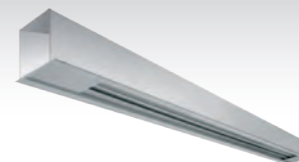

Lankový závěs

Stropní úchyt

Koncovka

Modul pro lištová svítidla

Nástěnný úchyt

Stropní kalíšek

Spoj přímý

Tubus závěsný