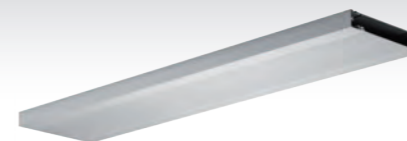

Rozměr d/š/v (mm)

720x230x36
1020x230x36
1320x230x36
1620x230x36

www.halla.cz/lumia

Rozměr d/š/v (mm)

720x230x36
1020x230x36
1320x230x36
1620x230x36

www.halla.cz/lumia

Tubus

Přímá spojka

Spojka „L“

Spojka „T“

Spojka „X“

Lankový závěs

Lankový závěs

Koncovka

odrazný reflektor

Stropní káliček

Rozměr d/š/v (mm)

720x230x36
1020x230x36
1320x230x36
1620x230x36

www.halla.cz/lumia

Rozměr d/š/v (mm)

1320x230x36
1620x230x36

www.halla.cz/lumia

Rozměr d/š/v (mm)

240x230x36
340x230x36

www.halla.cz/lumia