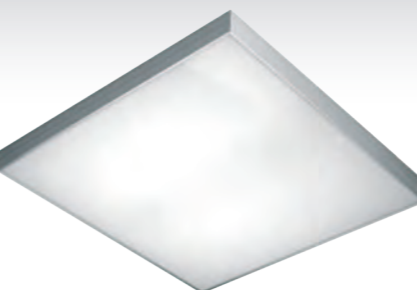

Rozměr d/š/v (mm)
340x340x55
600x600x55
900x900x55

www.halla.cz/elumi