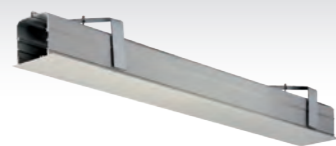

Rozměr d/š/v (mm)

620x79x90
920x79x90
1220x79x90
1520x79x90www.halla.cz/saza

Spoj L závěsný

Spoj T závěsný

Spoj X závěsný

Koncovka

Tubus vestavný

Spoj L vestavný