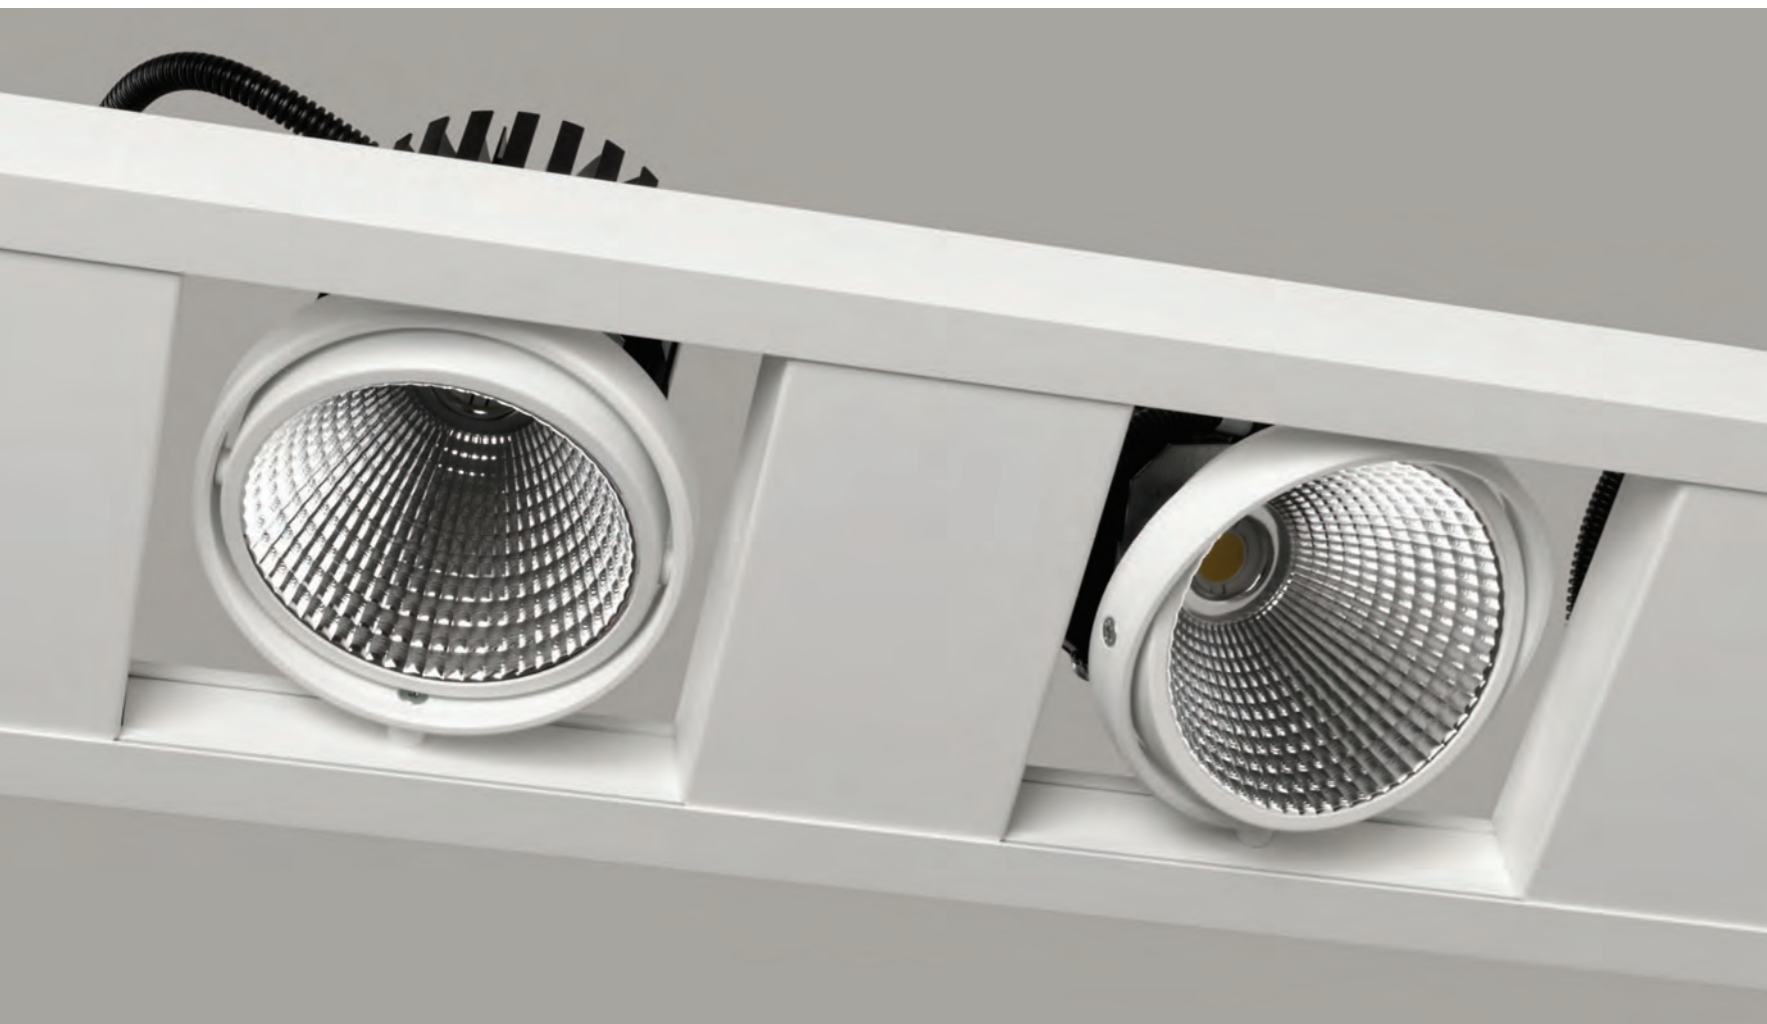

Spojka „L“

Lankový závěs

Lankový závěs

Koncovka

Stropní kalíšek

130 MOZA

POPIS

Osvětlovací systém MOZA představuje svítidla pro akcentní osvětlování. Svítidla jsou svým jednoduchým a subtilním designem vhodná především pro osvětlování obchodních prostorů, kulturních místností a prezentačních a předváděcích prostorů.