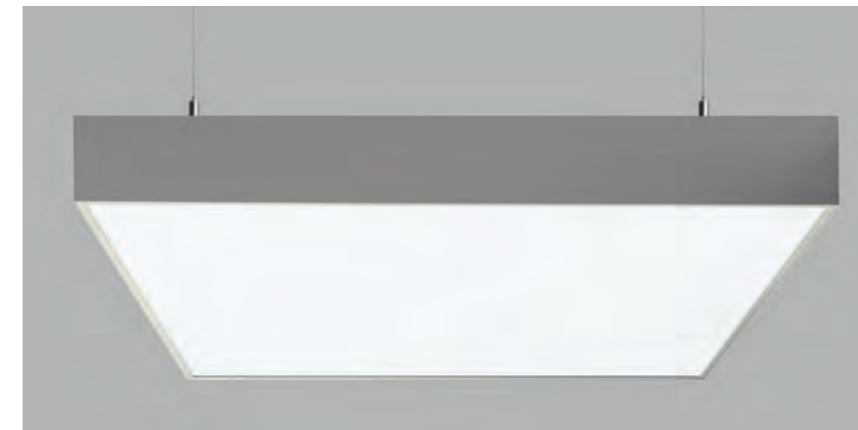

NAPÁJENÍ

230V, 50Hz
Svítidla jsou vybavena nestmívatelným elektronickým předřadníkem
Další možnosti zapojení jsou uvedeny u jednotlivých typů svítidel