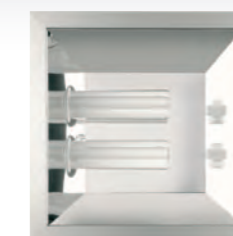

E

www.halla.cz/torve

Rozměr d/š/v (mm)
240x240x155