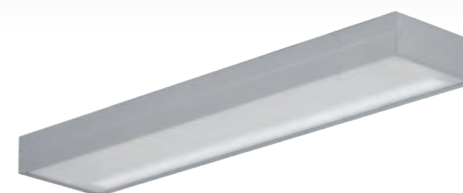

Rozměr d/š/v (mm)
600x80x46
600x120x46
900x80x46
900x120x46
1200x80x46
1200x120x46
1500x80x46
1500x120x46

www.halla.cz/elumi