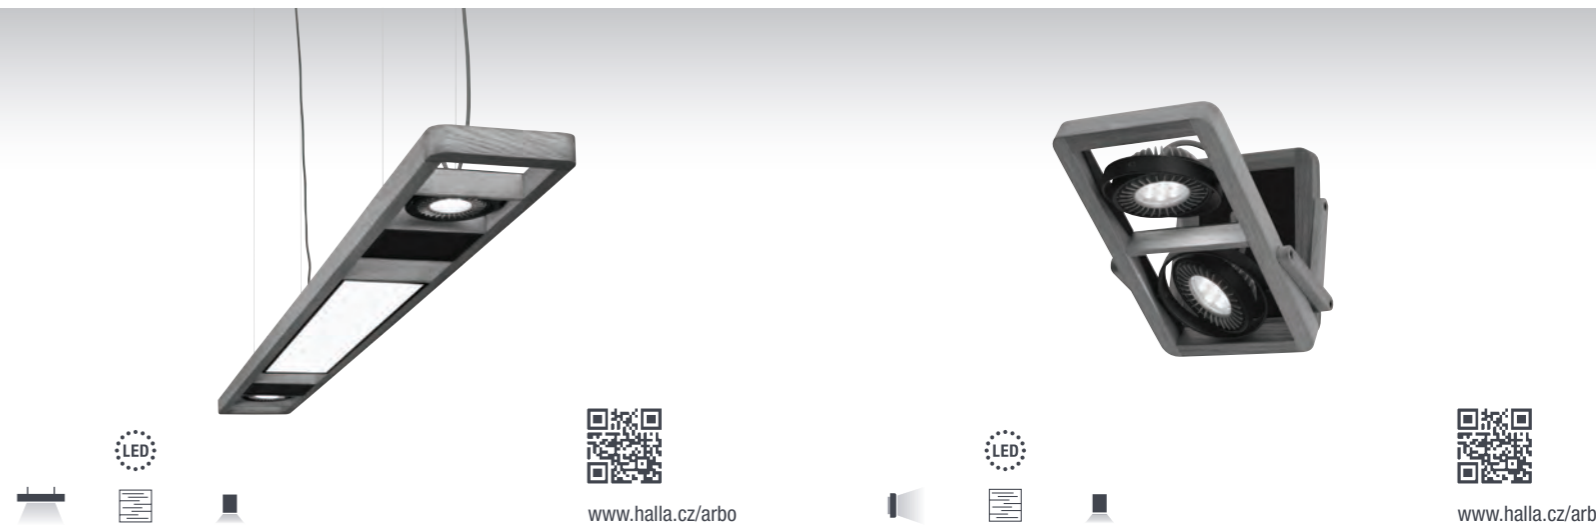

NAPÁJENÍ

230V, 50Hz
Svítidla jsou vybavena nestmívatelným elektronickým předřadníkem
Další možnosti zapojení jsou uvedeny u jednotlivých typů svítidel