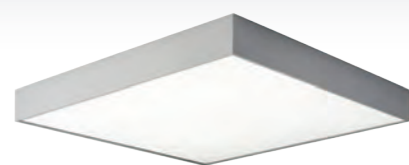

Rozměr d/š/v (mm)
350x350x70
600x600x70
900x900x70