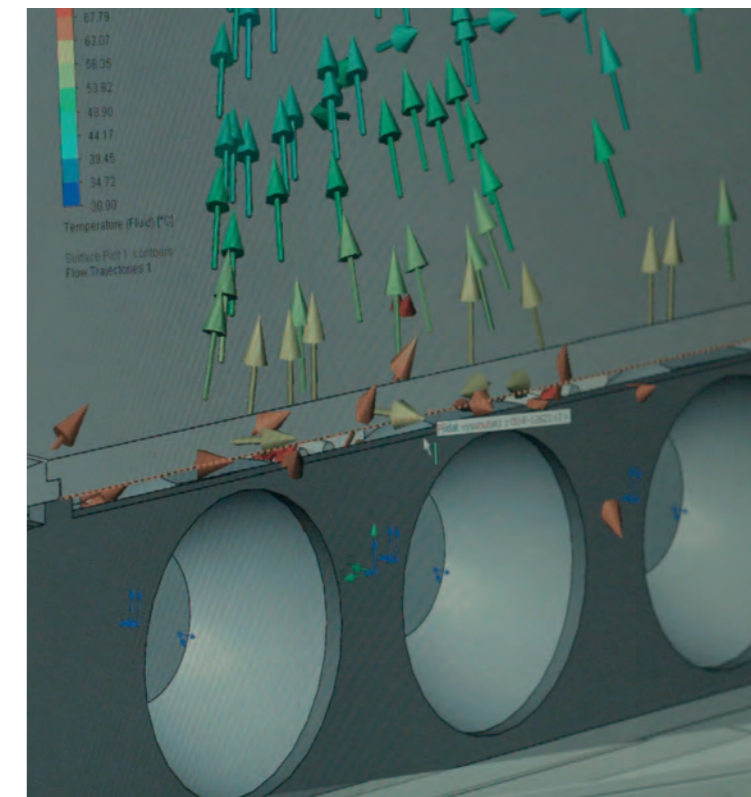

DESIGN

Design našich svítidel je každým rokem výš a výš. Jsme otevřeni novým technologiím, nápadům a trendům. Proto spolupracujeme jak se zkušenými designéry, tak se studenty designu. Stěžejní je pro nás vzájemné porozumění a právě tento soulad ústí v charakteristický design našich svítidel. Designová ocenění jako Red Dot Design Award, IF Design, German Design Award, Lighting Design Awards a prestižní 5. místo Red Dot Design Ranking 2016 jsou důkazem, že jsme zvolili správnou cestu.