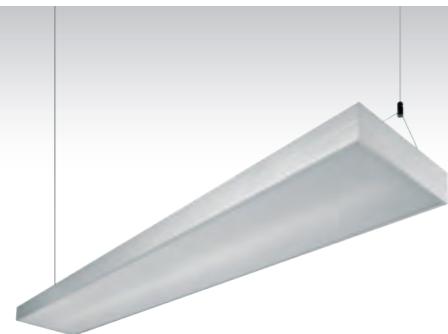

Rozměr d/š/v (mm)
900x180x46
1200x180x46
1500x180x46

www.halla.cz/elumi