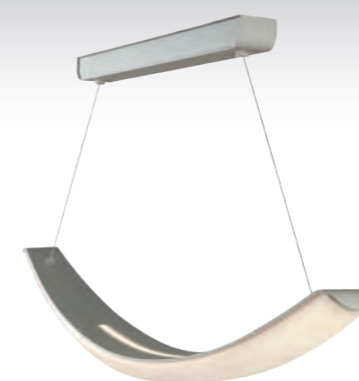

LED

NAPÁJENÍ

230V, 50Hz
LED svítidla jsou vybavena nestmívatelným elektronickým předřadníkem
Další možnosti zapojení jsou uvedeny u jednotlivých typů svítidel

67

Rozměr d/š/v (mm)
102x102x260

www.halla.cz/twig