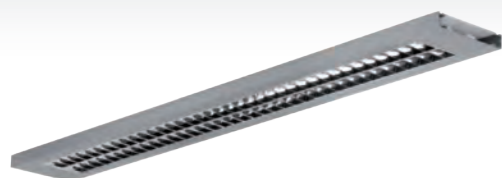

Rozměr d/š/v (mm)

720x230x36
1020x230x36
1320x230x36
1620x230x36