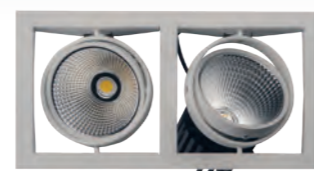

LED RW RC SC TW

www.halla.cz/gatu

TYP

Vestavné

MATERIÁL

Těleso Ocelový plech upravený vypalovanou práškovou barvou

Optický systém Hliníkový reflektor

SVĚTELNÝ ZDROJ

LED