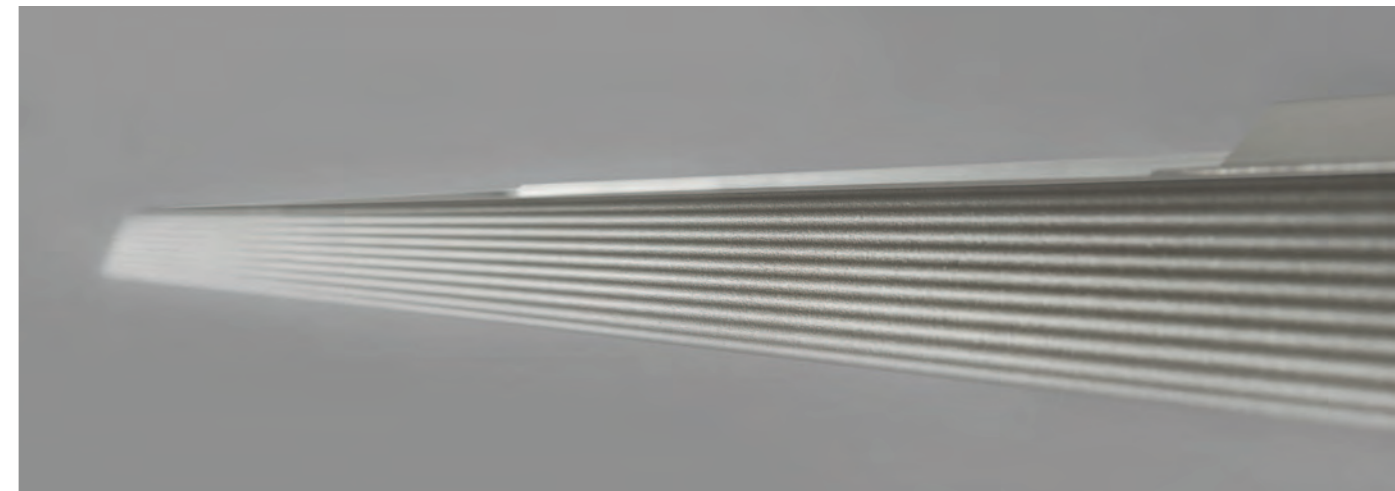

Rozměr d/š/v (mm)
1330x183x24
1890x183x24

www.halla.cz/inlio