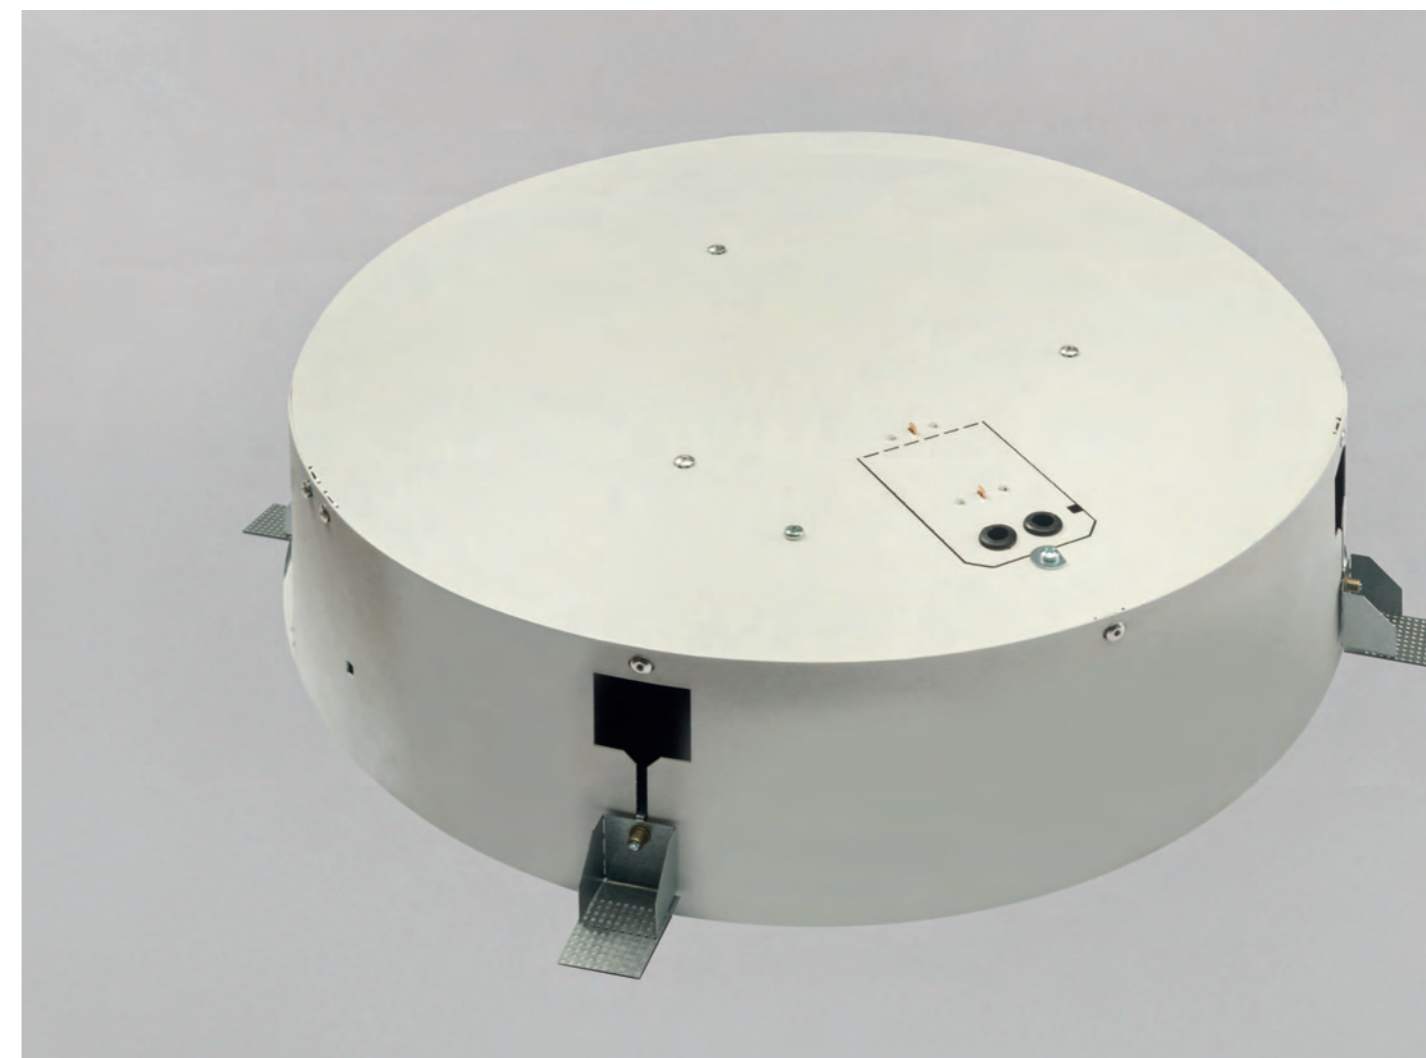

POPIS

Kruhová svítidla rodiny PURI jsou určena pro vestavnou montáž do stropu. Vynikají čistým vzhledem, snadnou aplikací a zejména výbornou uniformitou svítící plochy. K dispozici je rámečková i bezrámečková verze a šest různých průměrů vybraných tak, aby mohlo být dosaženo maximálně čistého dojmu osvětlovaných prostor. Svítidla PURI svým jednoduchým designem přirozeně splývají s interiérem. Jsou vhodná například k osvětlování obchodních center, společenských a kulturních zařízení, reprezentačních prostorů i domácností.

TYP

Vestavné

MATERIÁL

Těleso	Hliníkový plech
Optický systém	Opálový difuzor z PMMA Mikroprismatický optický systém

SVĚTELNÝ ZDROJ

Lineární zářivky
Kruhové zářivky
Kompaktní zářivky
LED

NAPÁJENÍ

230V, 50Hz
Svítidla jsou vybavena nestmívatelným elektronickým předřadníkem
Další možnosti zapojení jsou uvedeny u jednotlivých typů svítidel

Rozměr $\varnothing/v$ (mm)

236x162
355x125
435x125
633x125
924x125
1203x125