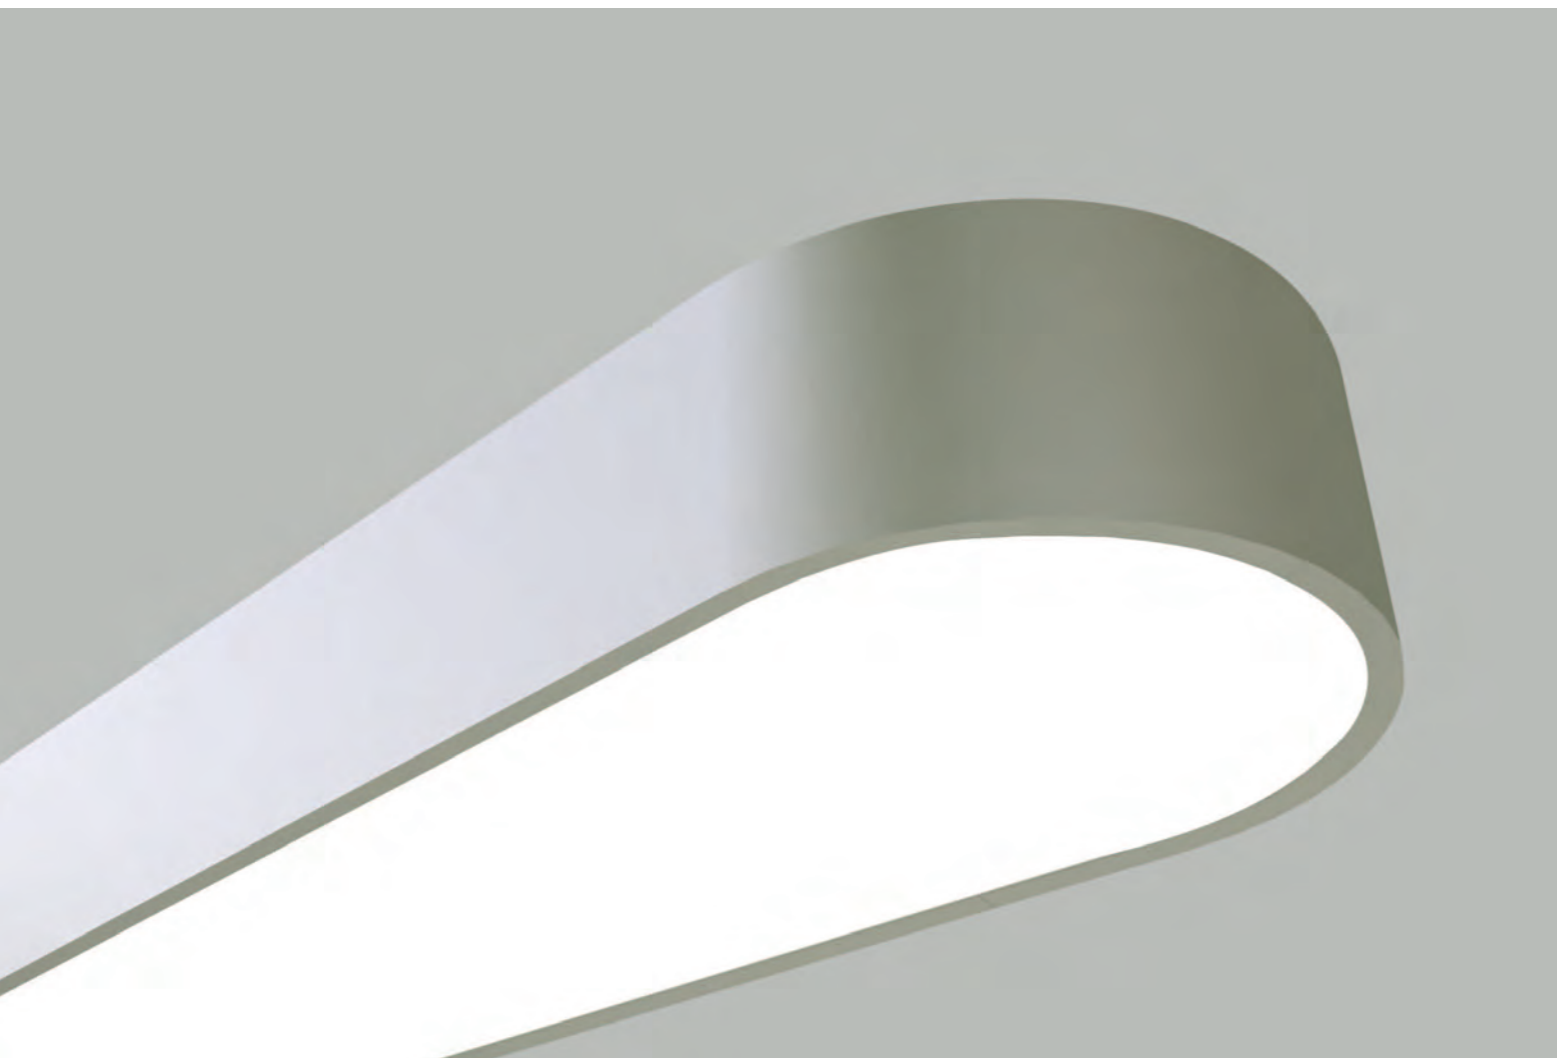

82 STEP

TYP

Závěsné

MATERIÁL

Těleso

Hliníkový profil upravený vypalovanou práškovou barvou

Optický systém

Opálový difuzor z PMMA

SVĚTELNÝ ZDROJ

LED

NAPÁJENÍ

230V, 50Hz

Rozměr d/š/v (mm)
1222x152x70

www.halla.cz/step

83 DRAMI

TYP

Závěsné

Přisazené

MATERIÁL

Těleso

Hliníkový profil upravený vypalovanou práškovou barvou

Optický systém

Opálový difuzor z PMMA

SVĚTELNÝ ZDROJ

LED

NAPÁJENÍ

230V, 50Hz