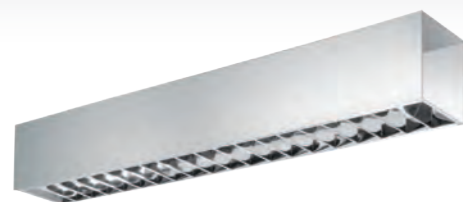

Rozměr d/š/v (mm)

620x79x90
920x79x90
1220x79x90
1520x79x90
1840x79x90
2440x79x90
3040x79x90

www.halla.cz/saza

Rozměr d/š/v (mm)

620x79x90
920x79x90
1220x79x90
1520x79x90