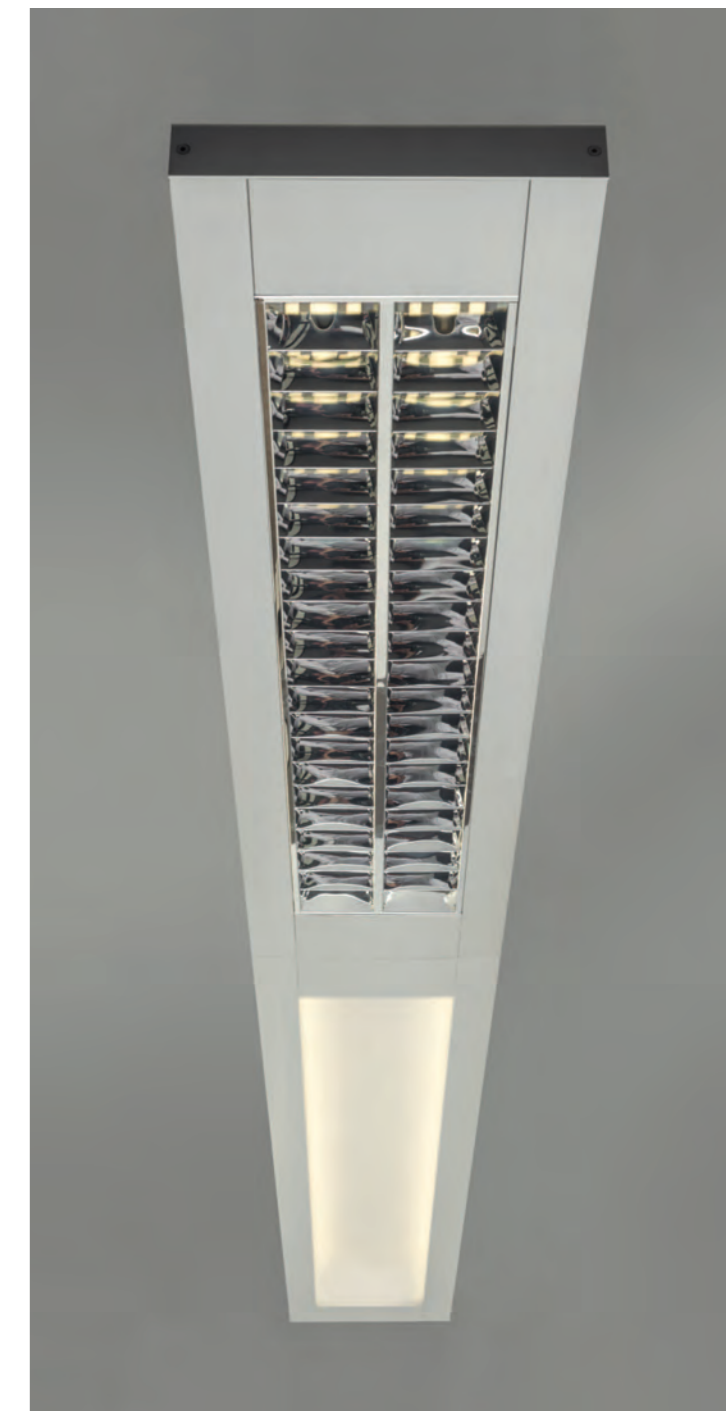

POPIS

Rodina LUMIA je tvořena velice nízkými svítidly. Svítidla s přímým, přímo-nepřímým či nepřímým vyzařováním lze vzájemně kombinovat a doplňovat svítidla s LED bodovými zdroji a tím zcela libovolně vytvořit sestavu s různými osvětlovacími prvky. Díky značné variabilitě naleznou tato svítidla široké uplatnění v administrativních, reprezentativních i společenských prostorech.

TYP

Závěsné

MATERIÁL

Těleso	Eloxovaný hliníkový profil
Optický systém	Tvořen vlastními světelnými zdroji Mikroprismatický optický systém Opálový difuzor z PMMA Parabolická mřížka z vysoce leštěného hliníkového plechu
Spojky	Eloxovaný hliníkový profil

SVĚTELNÝ ZDROJ

Lineární zářivky
LED

NAPÁJENÍ

230V, 50Hz
Svítidla jsou vybavena nestmívatelným elektronickým předřadníkem
Další možnosti zapojení jsou uvedeny u jednotlivých typů svítidel