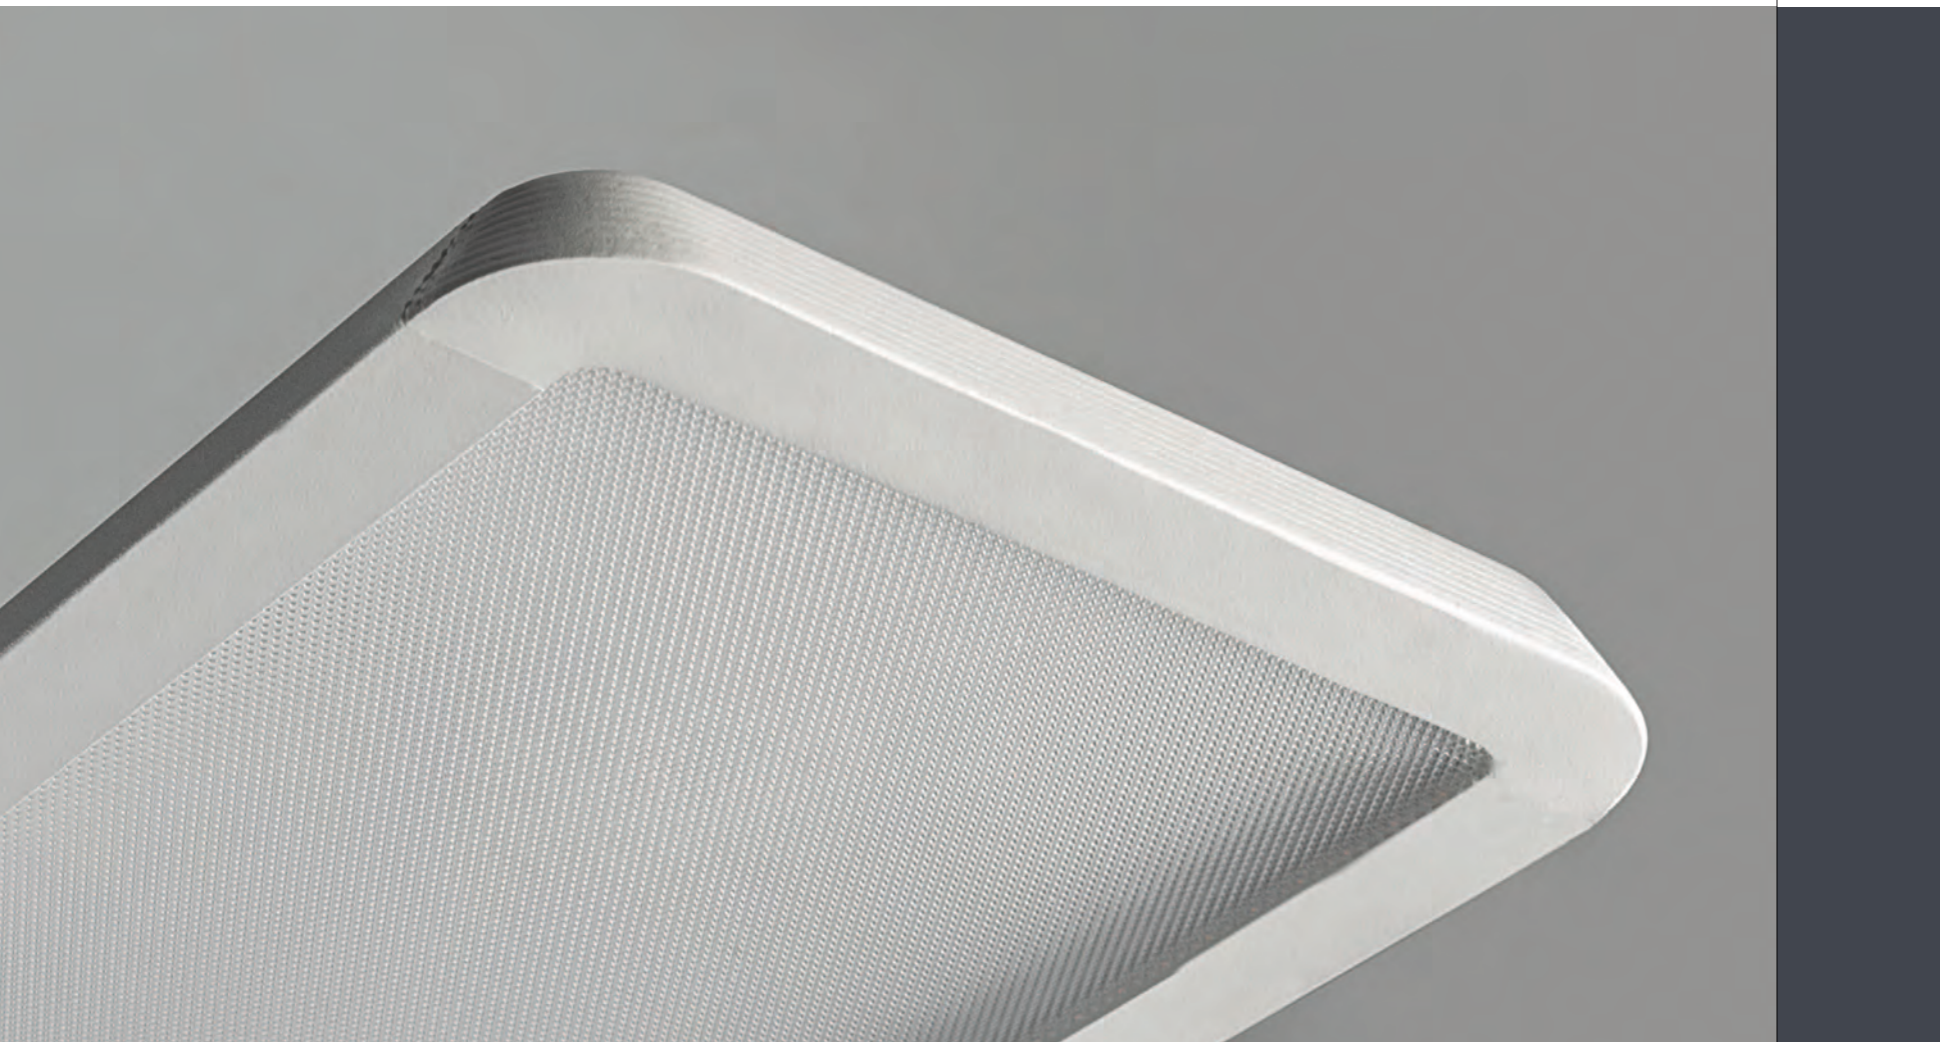

Rozměr d/š/v (mm)
1330x183x24
1890x183x24

www.halla.cz/inlio