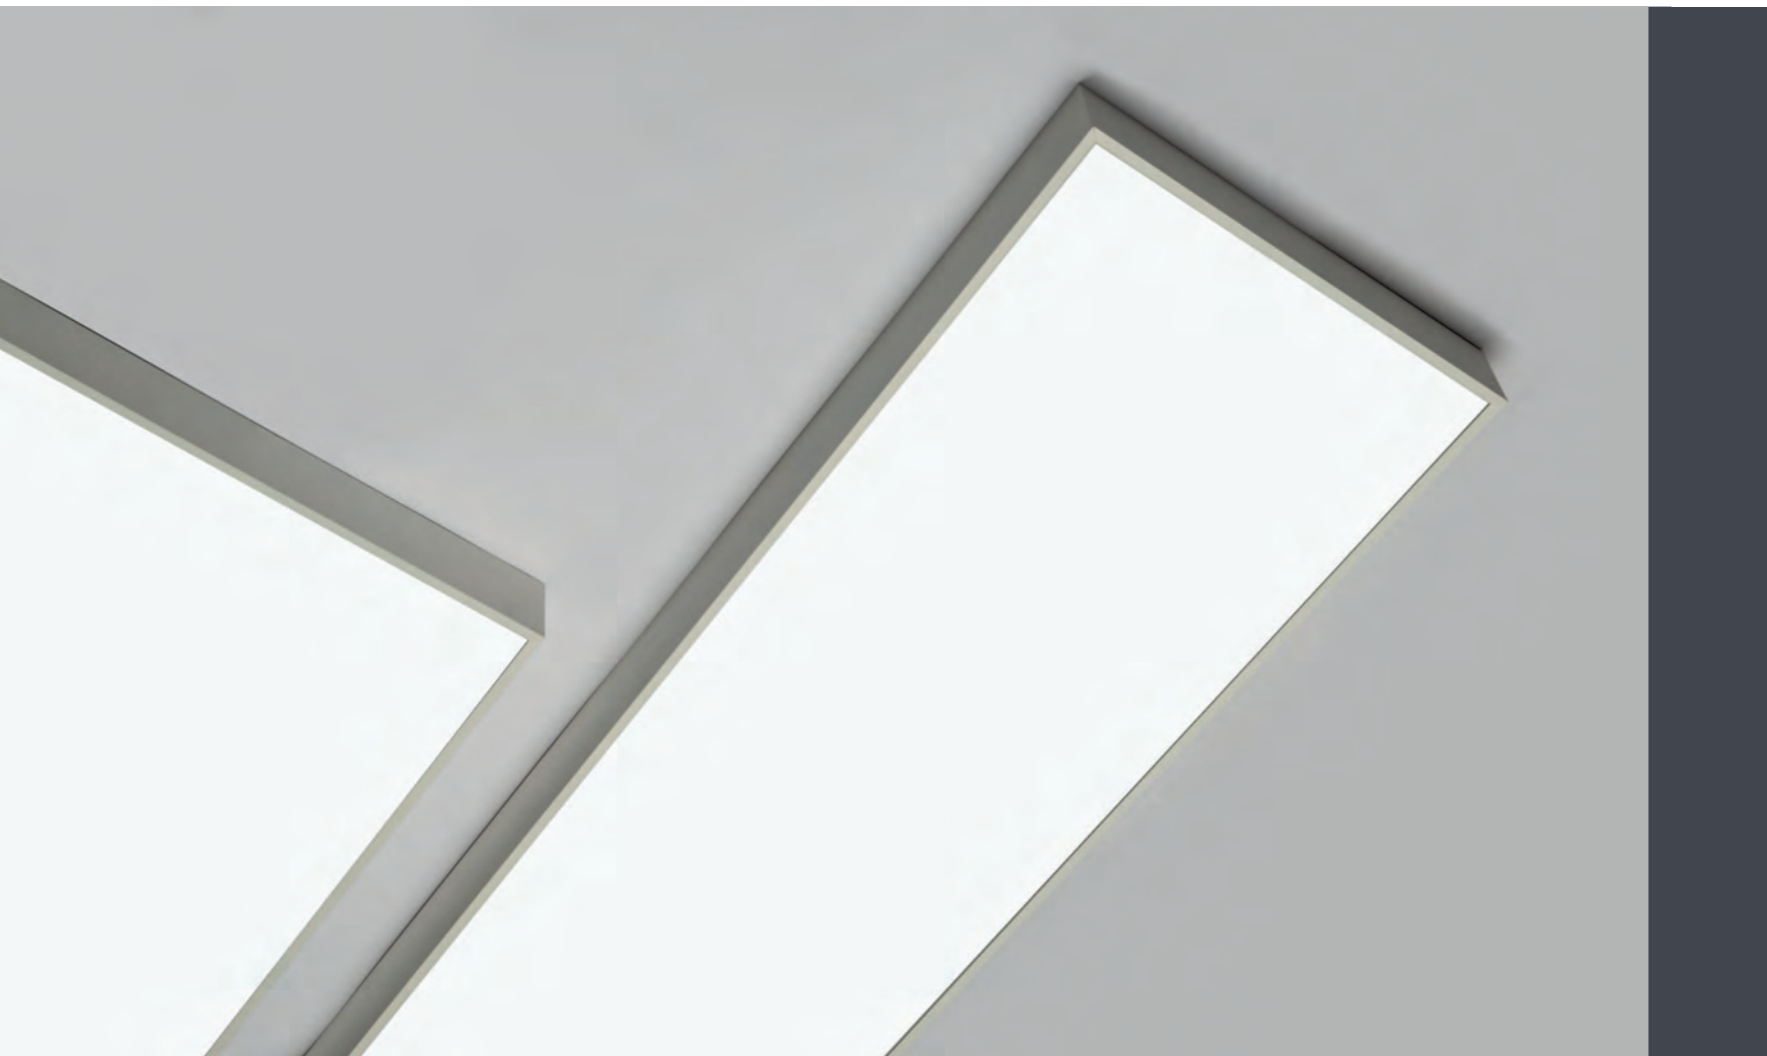

91

TYP

-  Závěsné
-  Přisazené
-  Nástěnné

MATERIÁL

Těleso	Eloxovaný hliníkový profil Hliníkový profil upravený vypalovanou práškovou barvou
Optický systém	Opálový difuzor Mikroprismatický optický systém

SVĚTELNÝ ZDROJ