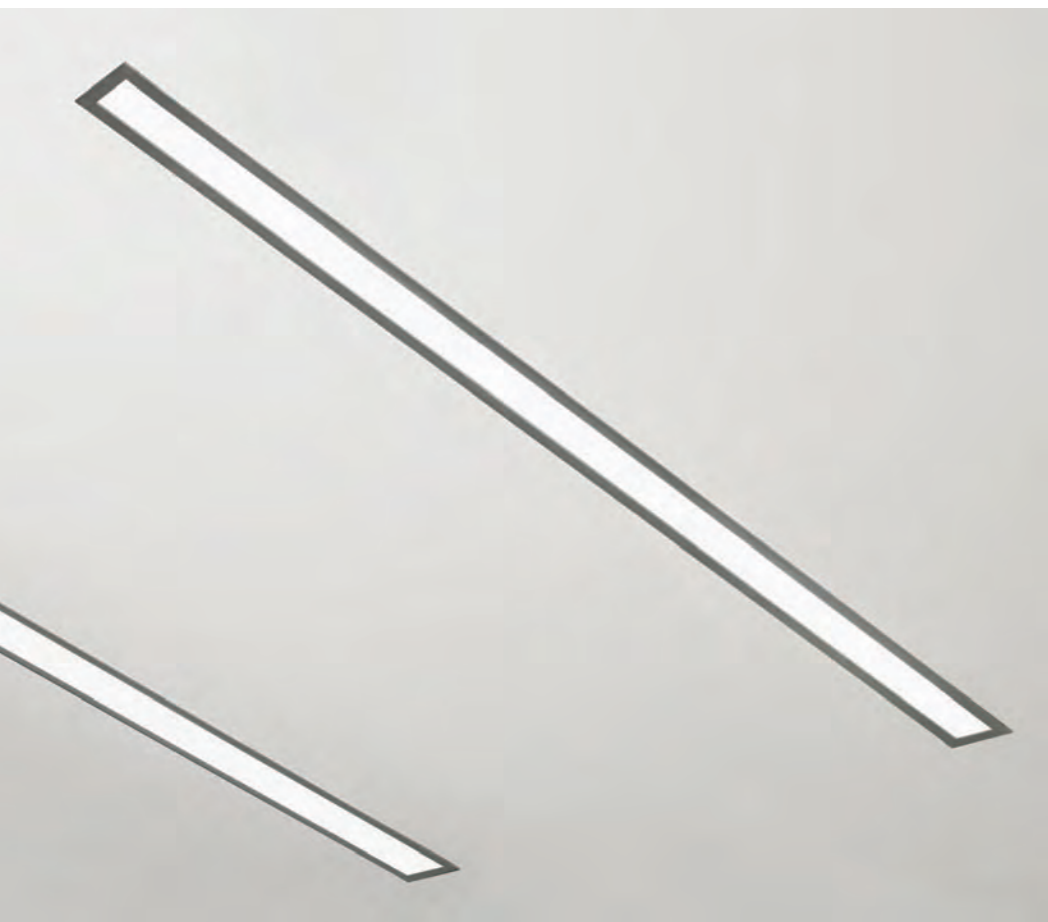

TYP

-  Závěsné
-  Přisazené
-  Vestavné
-  Nástěnné

MATERIÁL

- Těleso Eloxovaný hliníkový profil
Hliníkový profil upravený vypalovanou práškovou barvou
- Optický systém Reflektor z leštěného hliníkového plechu
Opálový difuzor
- Spojky Eloxovaný hliníkový profil