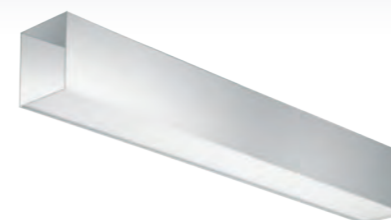

Samostatné profily – závěsné

Rozměr d/š/v (mm)

578x79x90
878x79x90
1178x79x90
1478x79x90
1656x79x90
2256x79x90
2856x79x90
2434x79x90
3334x79x90
4234x79x90

www.halla.cz/lina