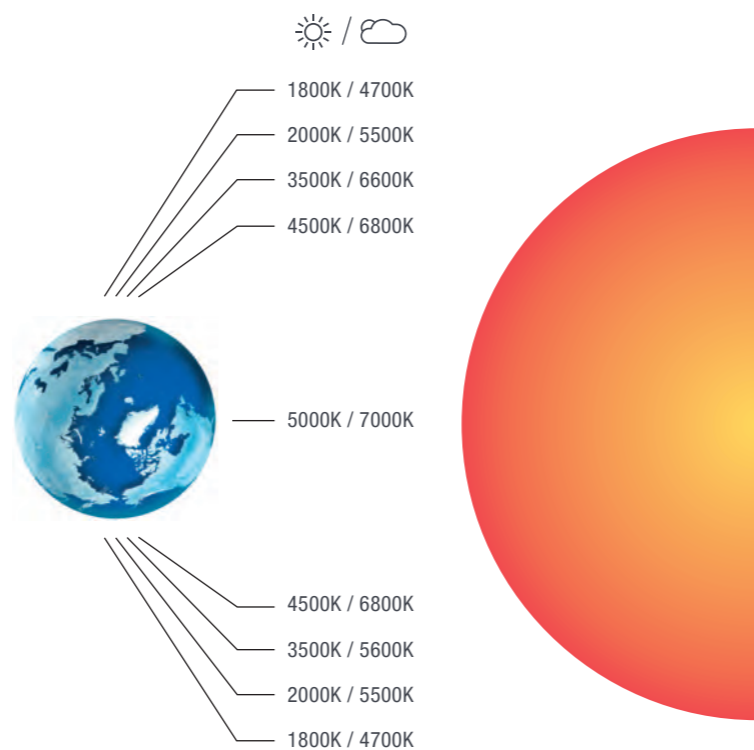

INLIO TW

52

IXYO TW

62

SANT TW

74

MILA TW

80

LEIRA TW

86

ROTAO TW

104

LINA TW

118

GATU TW

132

RAVO TW

134

BASI TW

135

TORVE TW

138

Naše svítidla Tunable White dosahují hodnot teploty chromatičnosti od 2700K do 6500K.