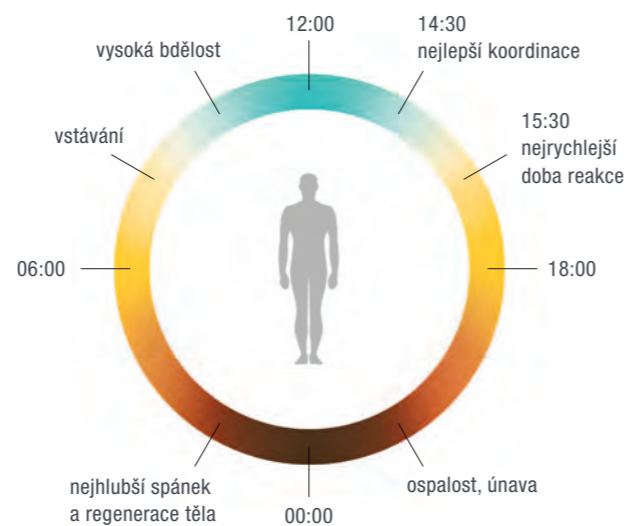

Prostřednictvím Tunable White můžeme ovlivňovat intenzitu, ale i teplotu chromatičnosti světla, které přizpůsobíme konkrétním činnostem člověka. K maximálnímu pocitu pohodlí pomůže osvětlení dobře zvolené dané činnosti a denní době. Vhodné světelné podmínky vedou k vyšší efektivitě, přesnosti práce nebo intenzivnější regeneraci. Podstatným aspektem je také snížení rizika určitých onemocnění. Víme, že nenahradíme slunce, ale pomůžeme lidem se cítit přirozeněji v jejich prostředí pomocí svítidel Tunable White.

Intenzita denního světla
V průběhu dne se mění intenzity osvětlení
Zataženo 200 – 10 000 lx
Oblačno 10 000 – 100 000 lx
Jasno – okolo 100 000 lx

Vlivy
Zeměpisná šířka
Nadmořská výška
Vlivy okolí (stínící objekty, odrazné plochy)

Teplota chromatičnosti
V průběhu dne se mění teploty chromatičnosti
Při východu slunce 1900K
Hodinu po východu nebo hodinu před západem slunce 3500K
V průběhu dne od 4500 – 7000K

Doporučené nastavení teploty chromatičnosti a intenzity světla

● Ráno Studené světlo Vysoká intenzita	● Večer Teplé světlo Nízká intenzita
● Odpoledne Bílé světlo Vysoká intenzita	● Noc Žádné světlo