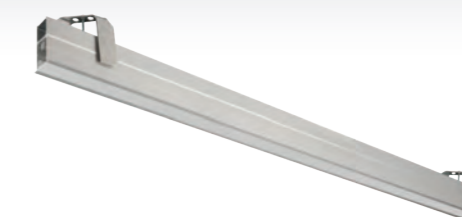

Rozměr d/š/v (mm)
562x56x117
1122x56x117
1682x56x117
2242x56x117

www.halla.cz/deli

Koncovka