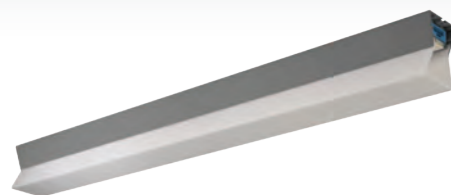

Rozměr d/š/v (mm)

562x66x92
842x66x92
1122x66x92
1402x66x92
1682x66x92
1962x66x92
2242x66x92