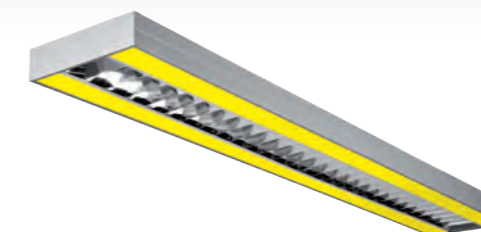

Rozměr d/š/v (mm)
1200x180x46
1500x180x46