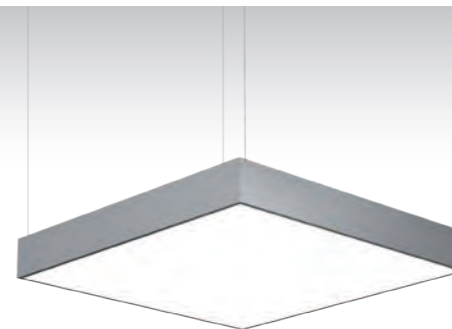

Rozměr d/š/v (mm)
600x600x129
900x900x129
1200x1200x129
1500x1500x129

www.halla.cz/huge