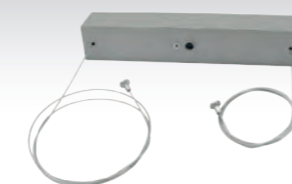

Spojka „T“

Spojka „X“

Lankový závěs

Lankový závěs

Koncovka

odrazný reflektor

Stropní káliček

Rozměr d/š/v (mm)