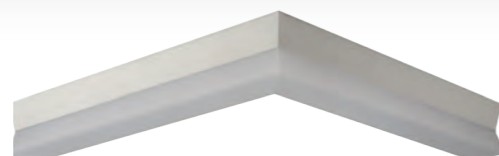

Rozměr d/š/v (mm)

600x600x92