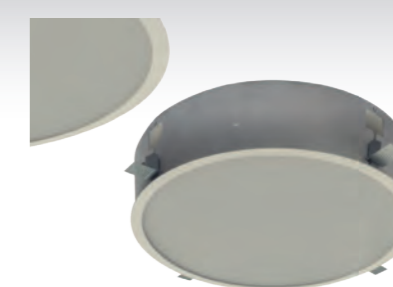

Rozměr $\varnothing/v$ (mm)

250x162
384x125
464x125
664x125
964x125
1254x125

www.halla.cz/puri

www.halla.cz/puri