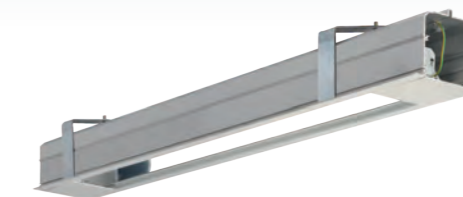

Rozměr d/š/v (mm)

620x104x91
920x104x91
1220x104x91
1520x104x91