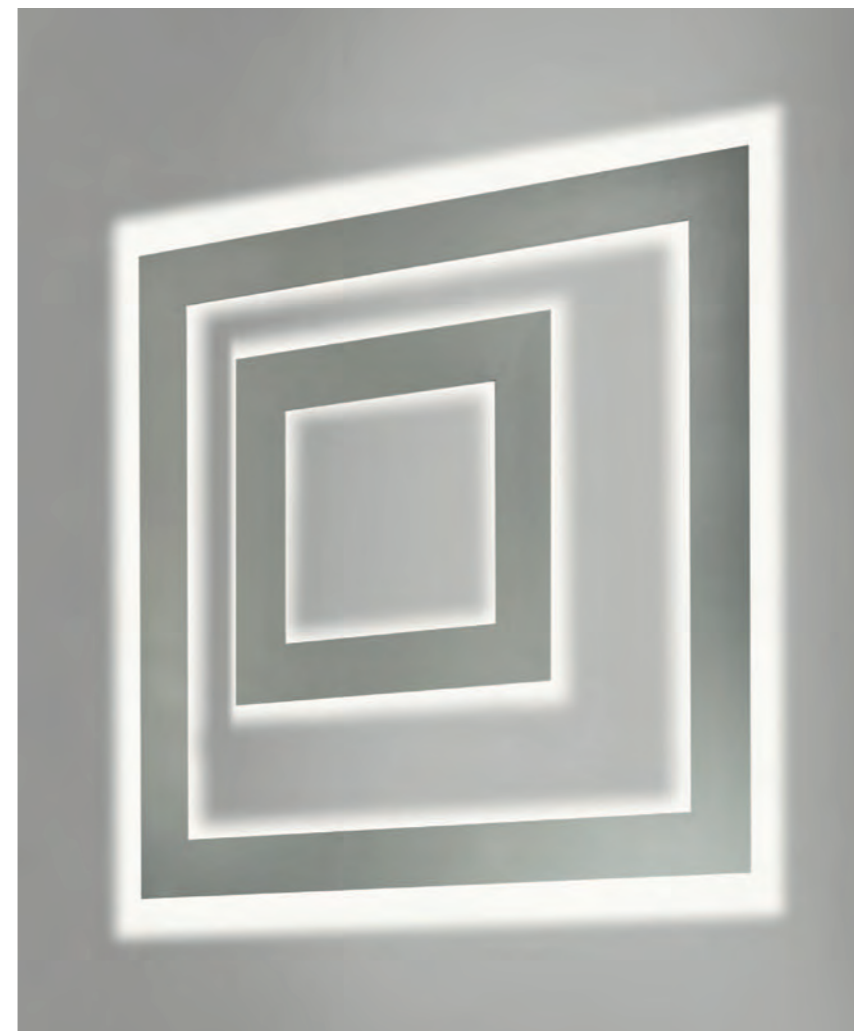

NAPÁJENÍ

230V, 50Hz
Zářivková svítidla jsou vybavena nestmívatelným elektronickým předřadníkem
Další možnosti zapojení jsou uvedeny u jednotlivých typů svítidel