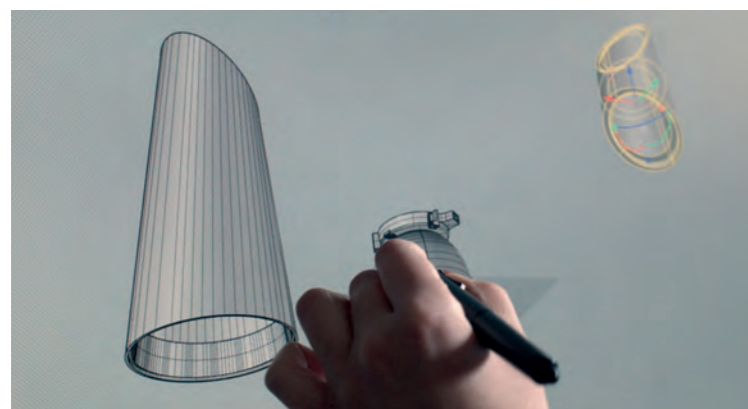

Více se o nás dozvíte na QR odkazu.

VÝVOJ

Při vývoji našich svítidel stále hledáme nové cesty vedoucí k rozvoji a inovaci. Používáme moderní softwarové nástroje pro modelování a simulace, ověřovací a měřicí metody, které urychlují vývoj nových výrobků. Jedinečnost naší výroby spočívá v dokonalém řízení procesů, sledovatelnosti všech operací a komponentů. Naš konstrukční a modelovací software poskytuje funkce, které nám při vývoji svítidel pomáhají v oblastech termálního managementu a světelných parametrů. Nová vývojová laboratoř nám poskytuje zázemí nejmodernější měřicí techniky jako je například ověření světelně technických parametrů v jednotlivých fázích vývoje pomocí kulového integrátoru nebo goniofotometru.