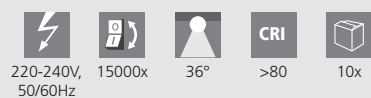

6 11576 GU10-LED

L 54, Ø 50

neutral
WHITE