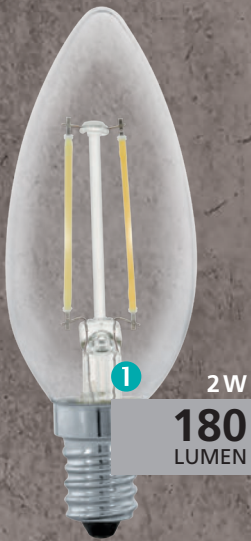

LED

2700K

1 2W
180
LUMEN