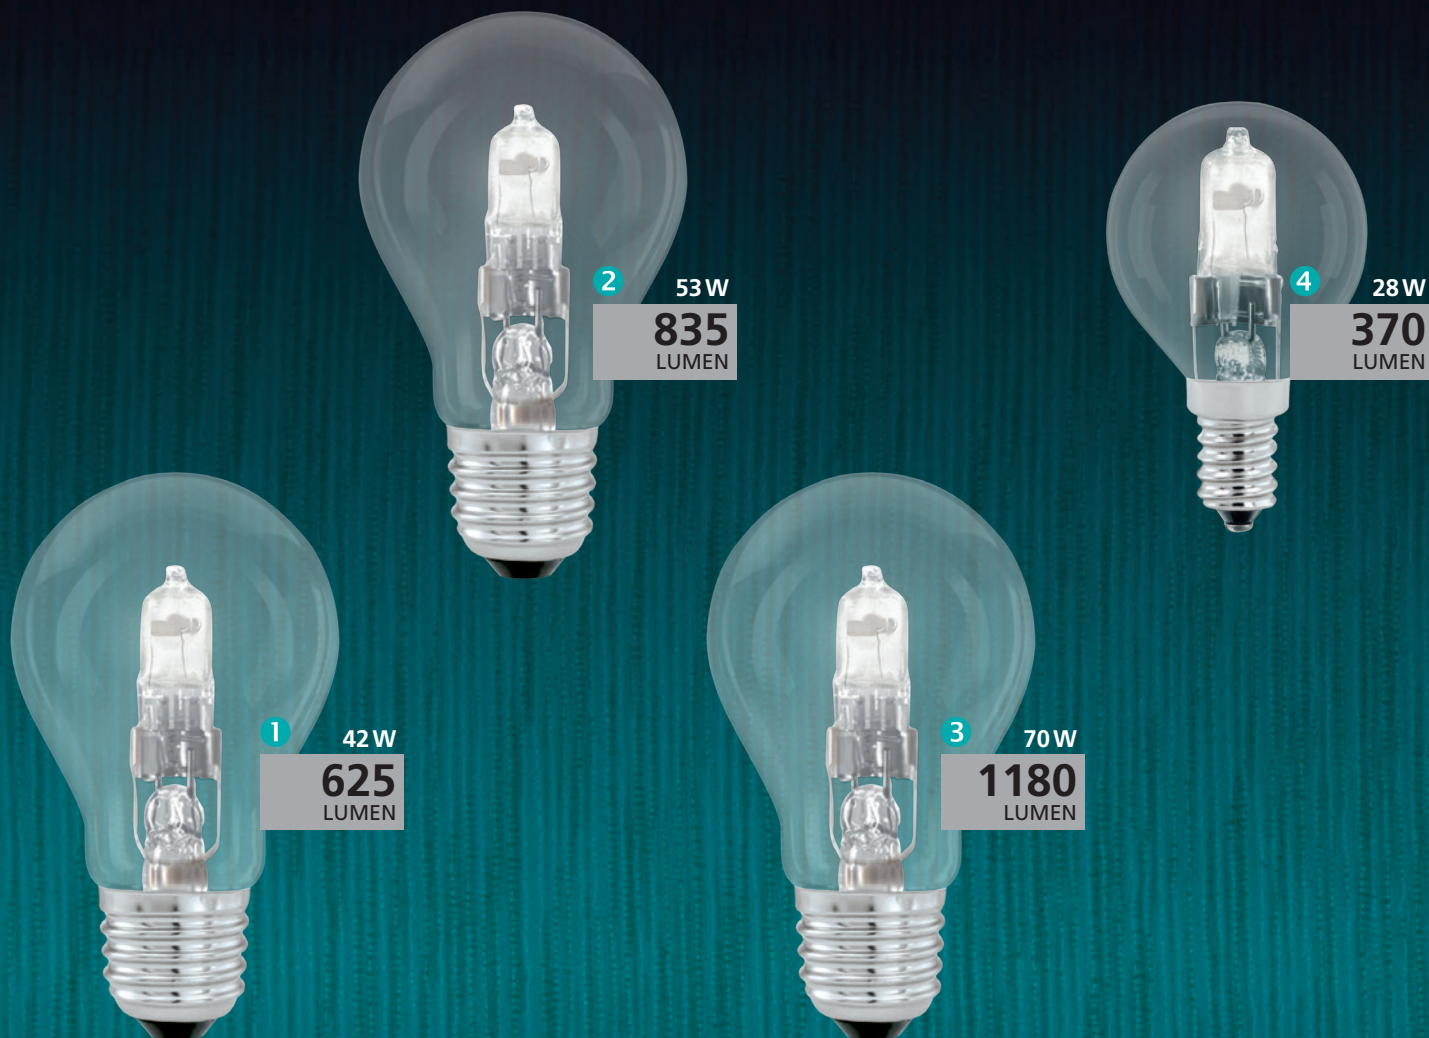

G4
p. 66

R7S 78MM
p. 67

R7S 118MM
p. 67-68

E14 T22
p. 68

1 12481 E27-HALOGEN-A55

L 95, Ø 55

warm
WHITE

2 12482 E27-HALOGEN-A55