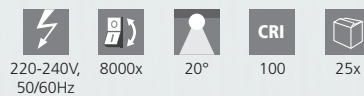

6 12794 E27-HALOGEN-R63

L 105, Ø 63