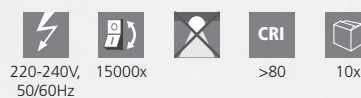

6 11498 E27-LED-G45

L 73, Ø 45