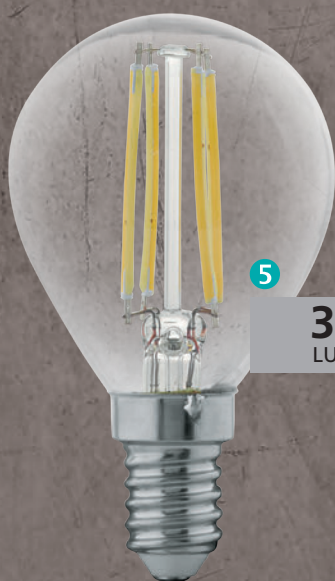

L 121, Ø 37

warm
WHITE

4 11497 E14-LED-CF35

L 121, Ø 35

warm
WHITE

5

4 W

350
LUMEN