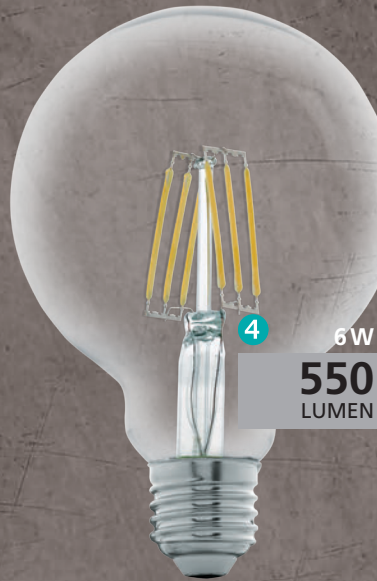

LED

2700K

3 11501 E27-LED-A60

L 107, Ø 60

warm
WHITE

4 11503 E27-LED-G95

L 118, Ø 95

warm
WHITE

5 11502 E27-LED-G95

L 118, Ø 95

warm
WHITE

6 11498 E27-LED-G45

L 73, Ø 45

warm
WHITE