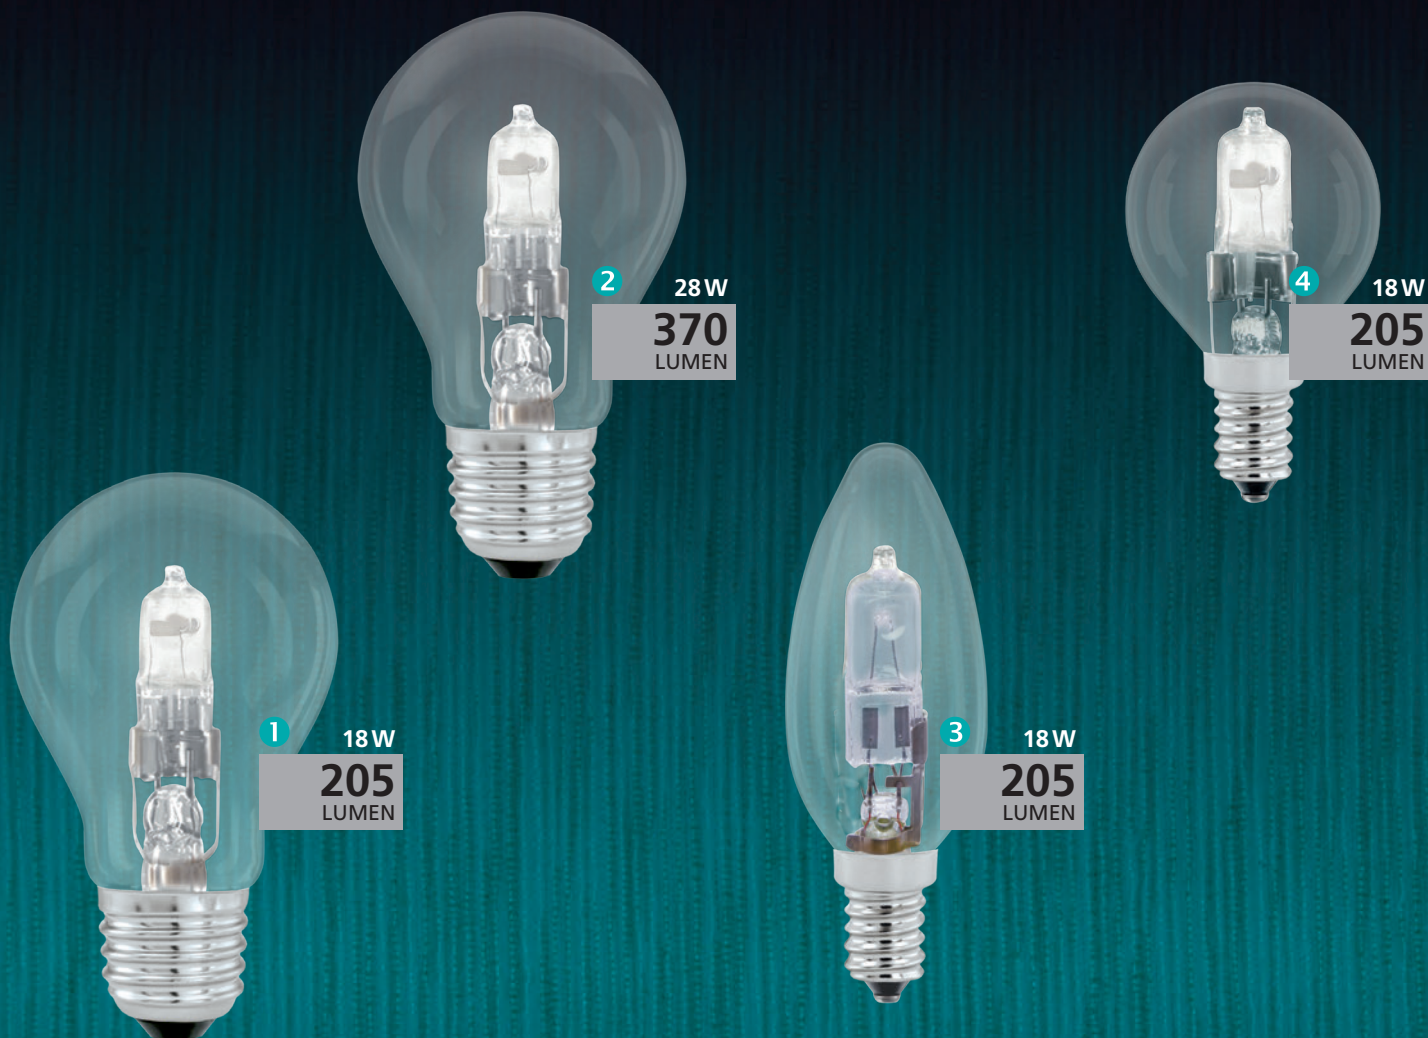

1 12477 E27-HALOGEN-A55

L 95, Ø 55

warm
WHITE

9 002759 124779

18 W ~ 23 W

2 12479 E27-HALOGEN-A55

L 95, Ø 55

warm
WHITE

9 002759 124793

28 W ~ 36 W

3 12485 E14-HALOGEN-C35

L 98, Ø 35

warm
WHITE

9 002759 124854

18 W ~ 23 W

4 12795 E14-HALOGEN-P45

L 84, Ø 45

warm
WHITE

9 002759 127954

18 W ~ 23 W