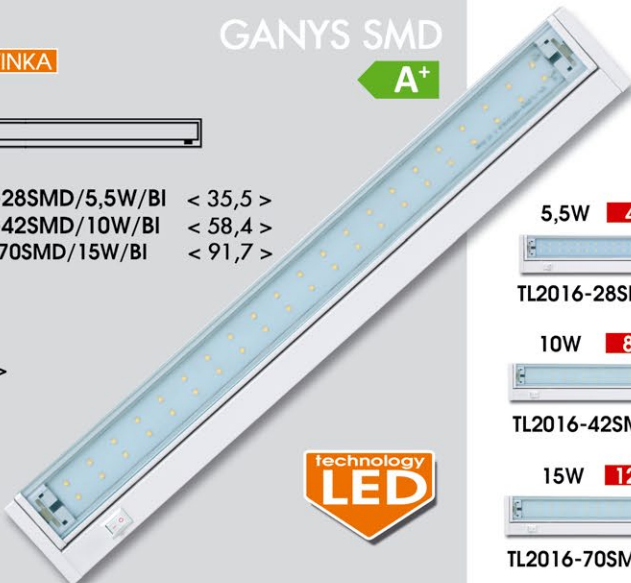

TL3903A-LED80W

TL3903A-LED80W

NOVINKA

GANY SMD

A+

TL2016-28SMD/5,5W/BI <math>< 35,5 ></math>
TL2016-42SMD/10W/BI <math>< 58,4 ></math>
TL2016-70SMD/15W/BI <math>< 91,7 ></math>

5,5W **440lm**

TL2016-28SMD/5,5W/BI