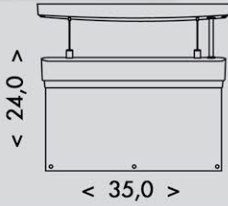

NOVINKA

ALPHA

A+