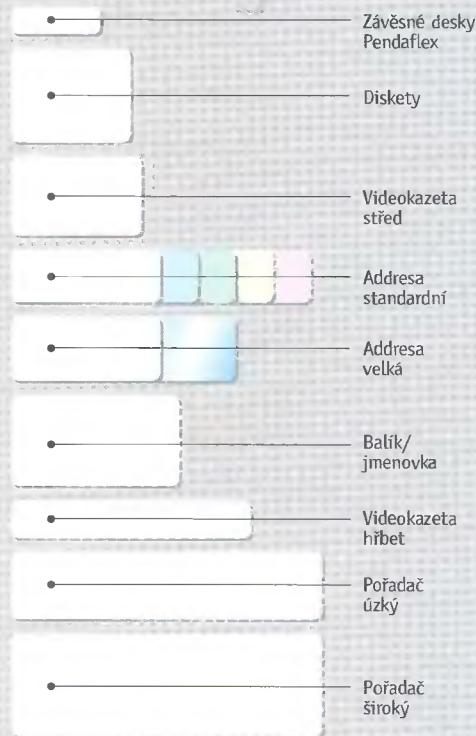

Štítky a příslušenství pro DYMO LabelWriter

Kód	Popis	Barva	Rolí v balení	Počet štítků na roli
99010	Standardní adresové štítky papírové 89 x 28mm	bílá	2	130
99011	Barevné štítky papírové 89 x 28mm	žlutá, zelená, modrá, růžová	4 x 1	130
99012	Velké adresové štítky papírové, 89 x 36mm	bílá	2	260
99013	Velké adresové štítky plastové, 89 x 36mm	průhl.	1	260
99014	Štítky na balíky / jmenovky papírové, 54 x 101mm	bílá	1	220
99015	Štítky na diskety papírové 54 x 70mm	bílá	1	320
99016	Štítky na videokazety papírové, středové / hřbetní středové: 46 x 78mm hřbetní: 19 x 147mm	bílá	1/1	150
99017	Štítky na závěsné desky Pendaflex papírové 50 x 12mm	bílá	1	220
99018	Štítky na pořadače papírové, úzké, 38 x 190mm	bílá	1	110
99019	Štítky na pořadače papírové, velké, 59 x 190mm	bílá	1	110
99300	Čistící karta	bílá	10 x 1 ks	1 x balení

- Snadné použití díky tisku štítků přímo z role (až 300 štítků na roli)
- 10 různých formátů štítků pro téměř všechny aplikace (rychlouzače, diskety, videokazety, pořadače, apod.).
- Proces přímého tepelného tisku bez použití inkoustu, barvicích pásek, toneru nebo kazet
- Tisk jednotlivých štítků nebo celé role
- Dokonale ostrý tisk

Spotřební materiál