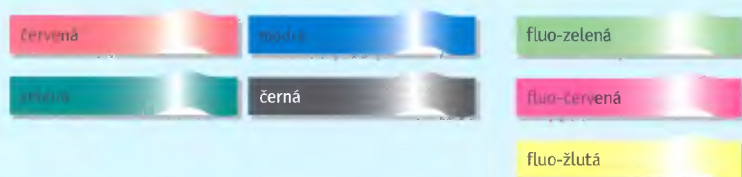

Plastové pásky pro mechanické štítkovače DYMO

	DYMO Mini 1805 DYMO Jet 1855 DYMO 1700 DYMO 1755 DYMO 1765	Dymo Mini Fluo 1847 DYMO 1765 DYMO 1755 (nové)	DYMO 1765 DYMO 1535 DYMO 1755 (nové)	DYMO Jet 1855 DYMO 1540 DYMO 1700 DYMO 1755 DYMO 1765	DYMO 1540	
Barva	š x d	9mm x 2m	6mm x 2m	6mm x 3m	9mm x 3m	12mm x 3m
	Červená	523702	526902	527202	524702	14502
	Zelená	523705	526905	527205	524705	14505
	Modrá	523706	526906	527206	524706	14506
	Černá	523709	526909	527209	524709	14509
  	Červená Modrá Černá	524051	527151	-	-	-
  	Fluo-zelená Fluo-červená Fluo-žlutá	524001	527101	-	-	-
Balení		10/500	10/500	10/500	10/500	10/500