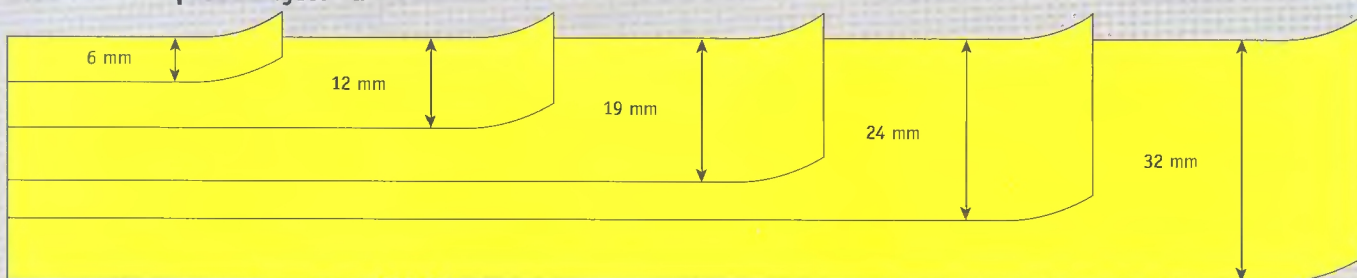

Kazety s páskou

D1 = jedna kazeta – obsahuje podkladovou i tiskovou pásku

D2 = dvě kazety – podkladová i tisková pásky mají svou vlastní kazetu

Dodávané šíře pásek v systému D2

D2 Systém dvou kazet

Pro štítkovače DYMO 6000, 9000 a PC-10.