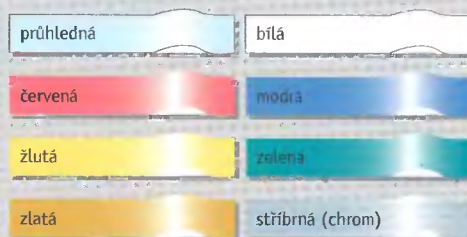

Nezáleží na umístění – DYMO pásky lze nalepit na téměř všechny rovné a čisté povrchy (papír, plasty, kovy, dřevo, sklo).

Odolnost proti vodě, oleji, tukům a většině slabších rozpouštědel.

Teplá odolnost od -30 °C do 150 °C.

D2 Podkladové pásky:

D2 Tiskové pásky:

Zkombinujte si barvy dle své chuti a přání na štítkovačích DYMO 6000, DYMO 9000 a DYMO PC-10 – černá a červená, modrá a žlutá ...

D2 Tiskové pásky

Tiskové pásky pro štítkovače DYMO 6000, DYMO 9000 a DYMO PC-10 (určené pro tisk štítků všech šířek).