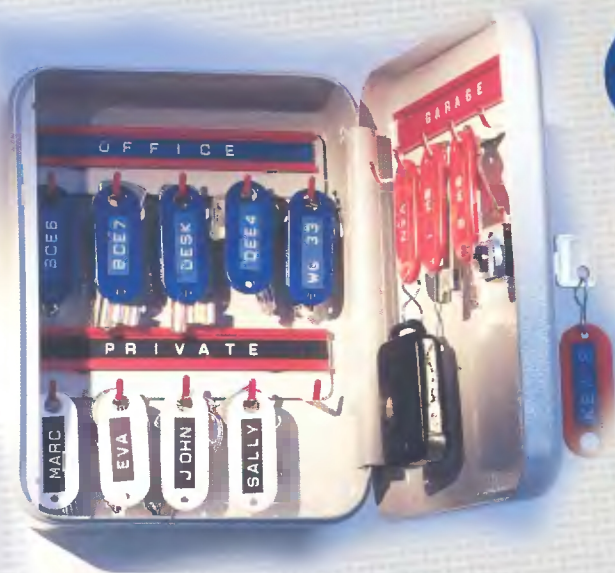

Pouhé natočení a kliknutí Vám umožní vytvářet profesionální, trvanlivé, samolepicí reliéfní štítky, které jsou ideální pro použití ve výrobních prostorách, obchodech i v kancelářském prostředí.

DYMO 1755

S použitím tohoto poloprofesionálního mechanického štítkovače můžete snadno a rychle vytvářet štítky o šíři 6mm nebo 9mm s vynikajícím vzhledem pro použití ve skladech, obchodech nebo kancelářích.