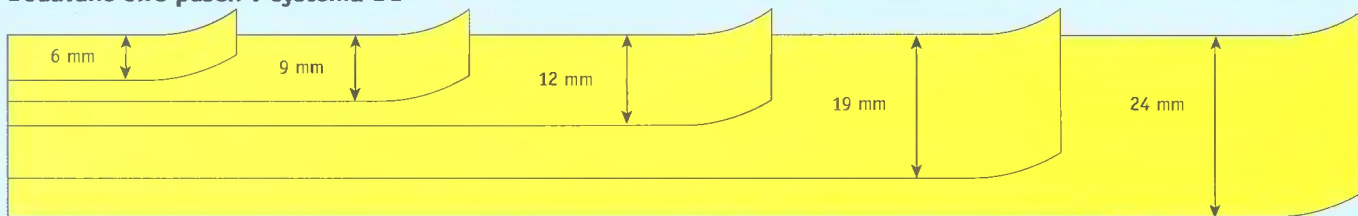

* Neplatí pro DYMO 6000.

Rozměry š x d (mm x m)		19 x 50	32 x 50*
černá	60601	63201*	
červená	60603	63203*	
modrá	60604	63204*	
Balení	1/5	1/5	

Dodávané šíře pásek v systému D1

**D1** Systém jedné kazety