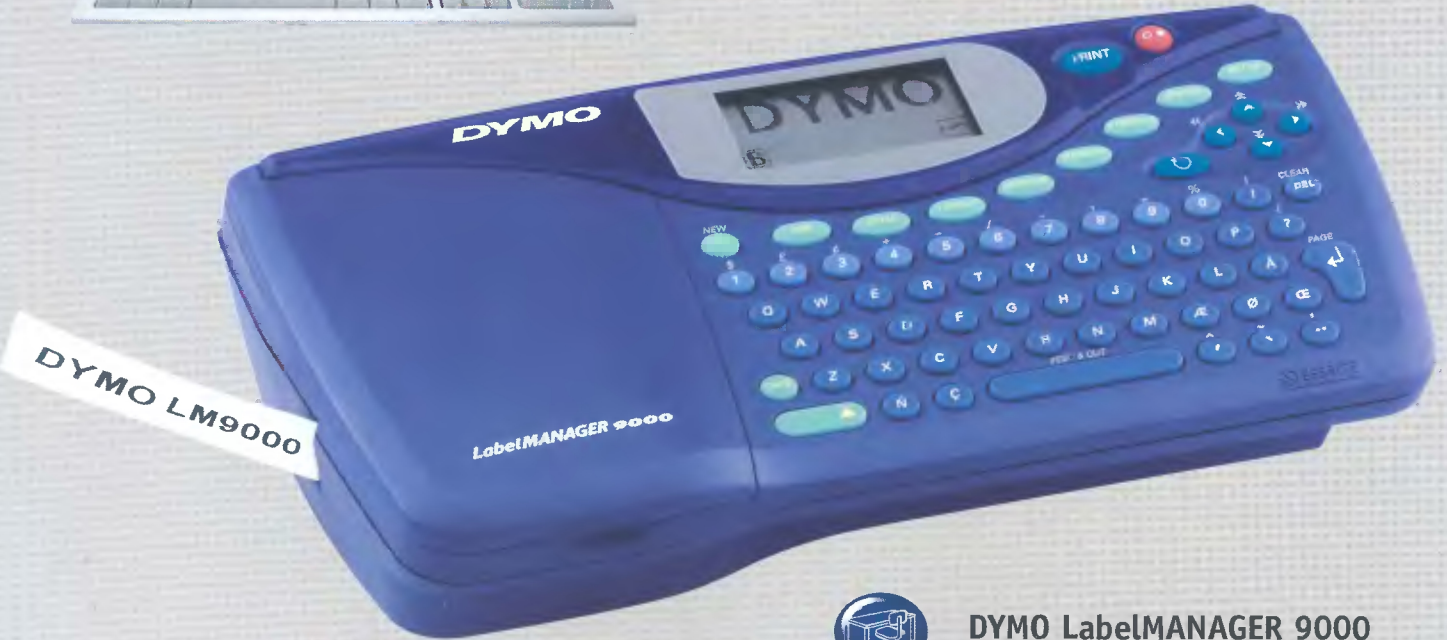

stolní

DYMO LabelMANAGER 200

Vybavený praktickým Euro konvertorem a snadno přístupnou sadou symbolů s kompletní českou diakritikou a širokým výběrem evropských symbolů je LM 200 ideálním štítkovačem pro jakoukoliv mezinárodní společnost. Díky jedinečnému provedení s výklapnou klávesnicí pohodlných rozměrů se LM200 stává opravdovým notebookem na tvorbu štítků, který je díky svému vybavení připraven splnit náročné požadavky moderního pracovního prostředí.

DYMO LM200

stolní

DYMO LM300

Dymo LabelMANAGER 300

LabelMANAGER 300 je špičkový stolní štítkovač připravený pro náročného zákazníka a do náročného prostředí. Jeho schopnosti jsou podtrženy kompletní **českou diakritikou na klávesnici**, **2-řádkovým displejem** a možností tisku na pásku až do šíře 24mm! Vytvářet personalizované a atraktivní štítky se strukturovaným pozadím i tisknout **elektroinstalační symboly** a **čárové kódy** v různých variantách se stává zábavou. Tento robustní štítkovač je ideálním řešením pro kancelářské, maloobchodní i průmyslové prostředí.

propojitelný
s PC

DYMO LabelMANAGER 9000

Univerzální štítkovač LabelMANAGER 9000 lze používat jak samostatně, tak i v propojení s PC s využitím výkonu a možností počítače. S použitím standardního PC softwaru nebo vyspělého DYMO Label Software můžete rychle vytvářet čárové kódy, cenové štítky nebo průmyslové či obchodní nápisy o šířce až 32mm. Tento model není standardně dovážen na český trh, ale je možné jej individuálně objednat (podrobnosti vám sdělí váš prodejce).