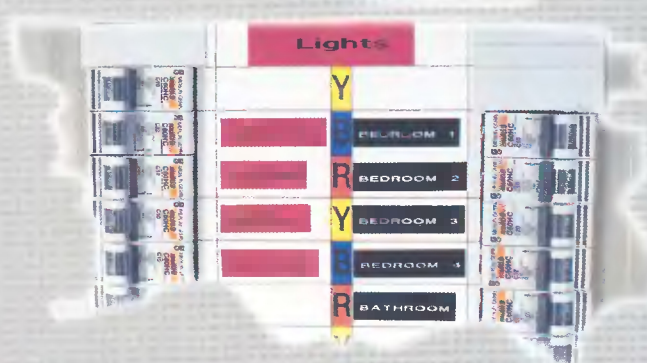

K profesionálnímu označování tam, kde je právě potřeba, vyzkoušejte nové robustní přenosné štítkovače řady LabelPOINT. Tyto štítkovače jsou ideálním pomocníkem při označování doslova čehokoli ve výrobních halách, maloobchodech, skladištích i venkovních prostorách. Ocení je též kvalifikovaní řemeslníci, jakými jsou např. elektrikáři, instalatéři, zedníci nebo skladníci.

DYMO LabelPOINT 200

Tento kvalitní štítkovač s vysokou užitnou hodnotou nejen skvěle padne do ruky, ale velmi snadno se obsluhuje třeba i při chůzi. Snadno přístupná sada symbolů obsahuje kompletní českou diakritiku. Díky svému novému příjemnému a kompaktnímu vzhledu se stává hitem i v kancelářském prostředí, ale domácím prostředím je pro něj rušná dílna, kde je identifikace nástrojů a vybavení naprosto nezbytným požadavkem.

přenosné