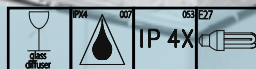

Osvětlení z této strany je
vybaváno dvojitou izolací

912681/08
833200049003

E27 max 60W
230V IP44
↔ 260   ↓ 130
↗ 150   ∅ xxxx

912682/08
833225049003

E27 max 60W
230V IP44
↔ 250   ↓ 250
↗ 100   ∅ 250

912683/08
833230049003

E27 max 2x60W
230V IP44
↔ 300   ↓ 300
↗ 130   ∅ 300

912683/08/100
833230049003

E27 max 60W
230V IP44
↔ 300   ↓ 300
↗ 130   ∅ 300