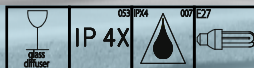

**912683/77/100**

**912413/70**

E27 max 100W  
 230V IP44    
 ↔ 300    ↓ 300  
 ↗ 130    ∅ 300

**912413/72**

E27 max 100W  
 230V IP44    
 ↔ 300    ↓ 300  
 ↗ 130    ∅ 300

**912413/77**

E27 max 100W  
 230V IP44    
 ↔ 300    ↓ 300  
 ↗ 130    ∅ 300