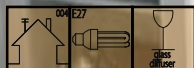

912843/08
830230020193

E27 max 60W
230V IP20
↔ 300   ↑ 300
↗ 90   ∅ 300

912844/08
830240020193

E27 max 2x60W
230V IP20
↔ 400   ↑ 400
↗ 110   ∅ 400