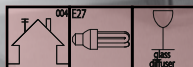

912861/08
830230020195

E27 max 60W
230V IP20
↔ 300 ↑ 300
↗ 90 ∅ 300

912862/08
830240020195

E27 max 2x60W
230V IP20
↔ 400 ↑ 400
↗ 110 ∅ 400

912863/08
830230020196

E27 max 60W
230V IP20
↔ 350 ↑ 350
↗ 90 ∅ 350

912864/08
830240020196

E27 max 2x60W
230V IP20
↔ 400 ↑ 400
↗ 110 ∅ 400