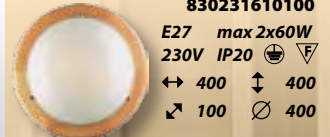

**912013/80**      **912013/81**  
830224810100

E27 max 60W  
230V IP20    
↔ 300    ↓ 300  
↗ 90    ∅ 300

**912013/82**

**912014/80**      **912014/82**  
830231610100

E27 max 2x60W  
230V IP20    
↔ 400    ↓ 400  
↗ 100    ∅ 400