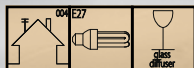

912823/08
830230020192

E27 max 60W
230V IP20
↔ 300   ↑ 300
↗ 90   ∅ 300

912824/08
830240020192

E27 max 2x60W
230V IP20
↔ 400   ↑ 400
↗ 110   ∅ 400