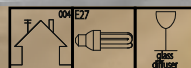

E27 max 60W  
230V IP20    
↔ 260    ↓ 200  
↗ 80    ∅ xxxx

**912247/08**  
830416420116

E27 max 60W  
230V IP20    
↔ 260    ↓ 200  
↗ 80    ∅ xxxx

**912248/08**  
830416420160

E27 max 60W  
230V IP20    
↔ 260    ↓ 200  
↗ 80    ∅ xxxx