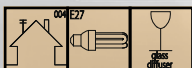

912566/72
830904529003

E27 max 60W
230V IP20
↔ 300   ↑ 300
↗ 90   ∅ xxxx

912567/72
830904129003

E27 max 2x60W
230V IP20
↔ 395   ↑ 395
↗ 100   ∅ xxxx

912568/72
830418129003

E27 max 60W
230V IP20
↔ 270   ↑ 290
↗ 80   ∅ xxxx

912569/72
830418429003

E27 max 2x60W
230V IP20
↔ 320   ↑ 380
↗ 110   ∅ xxxx