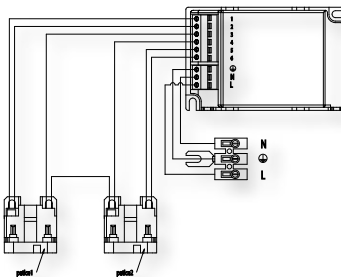

919011/26E

max 26W
G24q-3
230V

919012/26E

max 2x13W
G24q-1
230V

919012/36E

max 2x18W
G24q-2
230V

919012/52E

max 2x26W
G24q-3
230V

Značky na el. předřadnících

Teplota okolí. Teplota prostředí kde je svítidlo, obsahující el. předřadník, instalováno.

Teplota ve svítidle za normálních pracovních podmínek s maximální hodnotou nominálního napětí.

Účinnost (cos fi) - vyjadřuje podíl činného a zdánlivého elektrického výkonu.

Když je předřadník neustále v provozu, proud v katodě je snižován. To má za důsledek zvýšení výkonu a životnosti zářivky.

Lamp		13W G24q-1
		18W G24q-2
		26W G24q-3
	918040/00/13A	
	918041/00/18A	
	918042/00/26A	

Socket		G24q-1
		G24q-2
		G24q-3
	853600110000	
	853600120000	
	853600040000	

El. ballast		13W 18W G24q-1 G24q-2
		26W G24q-3
		2x13W G24q-1
	850131180000	
	850131260000	
	850142260000	

2x18W G24q-2	
	850142360000
2x26W G24q-3	
	850142520000