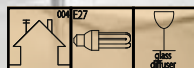

912003/53
830224219003

E27 max 60W
230V IP20
↔ 260   ↑ 260
↗ 85   ∅ 260

912003/70

912003/72

912004/70
830229219003

E27 max 2x60W
230V IP20
↔ 310   ↑ 310
↗ 100   ∅ 310

912004/53

912004/72