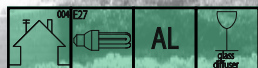

E27 max 60W
230V IP23
↔ 250   ↓ 800
↗ 250   ∅ 250

E27 max 60W
230V IP23
↔ 390   ↓ 450
↗ 250   ∅ xxxx

E27 max 60W
230V IP23
↔ 550   ↓ 900
↗ 250   ∅ xxxx