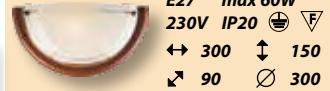

**912344/80**

E27 max 2x60W  
230V IP20    
↔ 400    ↑ 400  
↗ 100    ∅ 400

**912344/81**

**912011/81**      **912011/80**  
830125010100

E27 max 60W  
230V IP20    
↔ 300    ↓ 150  
↗ 90    ∅ 300

**912011/82**