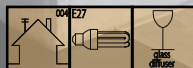

compolux

922001/54
832411130000

E27 max 2x60W
230V IP20
↔ 350   ↑ 350
↗ 90   ∅ xxxx

922002/54
832411230000

E27 max 3x60W
230V IP20
↔ 450   ↑ 450
↗ 90   ∅ xxxx

922003/54
832411330000

E27 max 2x60W
230V IP20
↔ 200   ↑ 400
↗ 90   ∅ xxxx