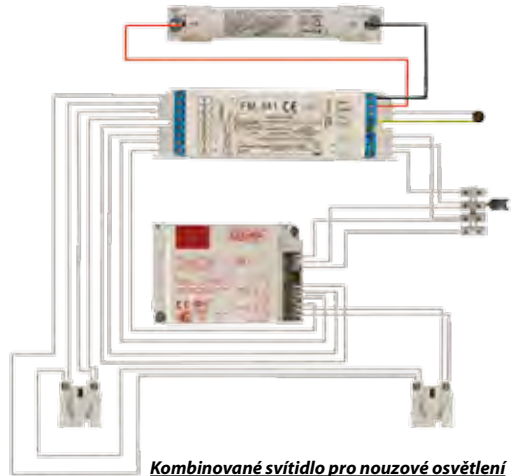

Kombinované svítidlo pro nouzové osvětlení

Kombinované svítidlo pro nouzové osvětlení - svítidlo, které má nejméně dva světelné zdroje, z nichž nejméně jeden je připojen na napájení nouzového osvětlení.

Svítidlo pro netrvalé osvětlení

Svítidlo pro netrvalé osvětlení - svítidlo, ve kterém jsou světelné zdroje na nouzové osvětlení v činnosti pouze při přerušení normálního napájení.

Svítidlo pro trvalé osvětlení

Svítidlo pro trvalé osvětlení - svítidlo, ve kterém jsou světelné zdroje na nouzové osvětlení v činnosti po celou dobu, ve které je potřebné normální nebo nouzové osvětlení.

Ukázka zapojení

Kombinované svítidlo pro nouzové osvětlení

Zdroje