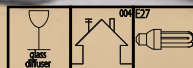

912853/08
830230020194

E27 max 60W
230V IP20
↔ 300   ↓ 300
↗ 90   ∅ xxxx

912854/08
830240020194

E27 max 2x60W
230V IP20
↔ 400   ↓ 400
↗ 100   ∅ xxxx

912856/08
830902620194

E27 max 60W
230V IP20
↔ 250   ↓ 250
↗ 80   ∅ xxxx

912857/08
830902720194

E27 max 2x60W
230V IP20
↔ 350   ↓ 350
↗ 100   ∅ xxxx