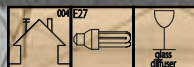

912341/80
830125010141

912341/81

E27 max 60W
230V IP20
↔ 300   ↑ 150
↗ 90   ∅ 300

912341/82

912343/81
830224810141

912343/80

E27 max 60W
230V IP20
↔ 300   ↑ 300
↗ 90   ∅ 300

912343/82

912344/82
830231610141

912344/80

E27 max 2x60W
230V IP20
↔ 400   ↑ 400
↗ 100   ∅ 400

912344/81