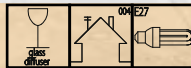

E27 max 2x60W  
230V IP20    
↔ 400    ↑ 400  
↗ 110    ∅ 400

**912255/83**

**912255/84**  
830250029003

E27 max 3x60W  
230V IP20    
↔ 500    ↑ 500  
↗ 120    ∅ 500

**912341/80**  
830125010141

**912341/81**