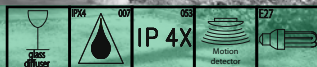

Osvětlení z této strany je
vybavováno dvojitou izolací

912683/08S
833230049003

E27 max 60W
230V IP44 ☐ ☒ ☐ ☐ ☐ ☐
↔ 300   ↑ 300
↗ 130   ∅ 300

912683/70S
833230049003

E27 max 60W
230V IP44 ☐ ☒ ☐ ☐ ☐ ☐
↔ 300   ↑ 300
↗ 130   ∅ 300

912683/72S
833230049003

E27 max 60W
230V IP44 ☐ ☒ ☐ ☐ ☐ ☐
↔ 300   ↑ 300
↗ 130   ∅ 300

912683/77S
833230049003

E27 max 60W
230V IP44 ☐ ☒ ☐ ☐ ☐ ☐
↔ 300   ↑ 300
↗ 130   ∅ 300