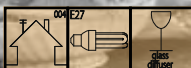

**925994/75**  
830903220147

E27 max 60W  
230V IP20    
↔ 400 ↑ 1100  
↗ 400 ∅ xxxx

**925995/72**  
830903210160

E27 max 60W  
230V IP20    
↔ 400 ↑ 1100  
↗ 400 ∅ xxxx

**925995/75**  
830903210160

E27 max 60W  
230V IP20    
↔ 400 ↑ 1100  
↗ 400 ∅ xxxx