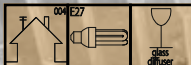

E27 max 60W  
230V IP20      
↔ 450    ↑ 1300  
↗ 450    ∅ 450

**915054/08**  
830345029003

E27 max 60W  
230V IP20      
↔ 450    ↑ 1300  
↗ 450    ∅ 450

**925994/72**  
830903220147

E27 max 60W  
230V IP20    
↔ 400 ↑ 1100  
↗ 400 ∅ xxxx