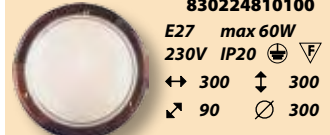

E27 max 60W
230V IP20
↔ 300   ↓ 300
↗ 90   ∅ 300

912013/82