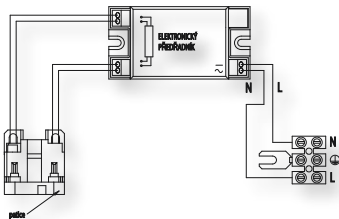

compolux

Elektronický předřadník

919011/13E

max 13W
G24q-1
230V

919011/18E

max 18W
G24q-2
230V