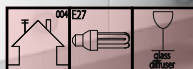

**912881/08**  
830801929003

E27 max 60W  
230V IP20    
↔ 300 ↑ 150  
↗ 300 ∅ 300

**912883/08**  
830802029003

E27 max 60W  
230V IP20    
↔ 300 ↑ 300  
↗ 90 ∅ 300

**912884/08**  
830802129003

E27 max 2x60W  
230V IP20    
↔ 400 ↑ 400  
↗ 120 ∅ 400