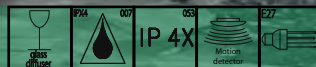

E27 max 60W  
230V IP44    
↔ 300    ↓ 300  
↗ 130    ∅ 300

**912413/72S**  
833230049003

E27 max 60W  
230V IP44    
↔ 300    ↓ 300  
↗ 130    ∅ 300

**912413/77S**  
833230049003

E27 max 60W  
230V IP44    
↔ 300    ↓ 300  
↗ 130    ∅ 300