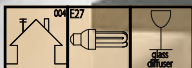

912351/08
830901820149

E27 max 60W
230V IP20
↔ 260   ↑ 180
↗ 80   ∅ xxxx

912352/08
830901820100

E27 max 60W
230V IP20
↔ 260   ↑ 180
↗ 80   xxxx

912353/08
830901820163

E27 max 60W
230V IP20
↔ 260   ↑ 180
↗ 80   xxxx