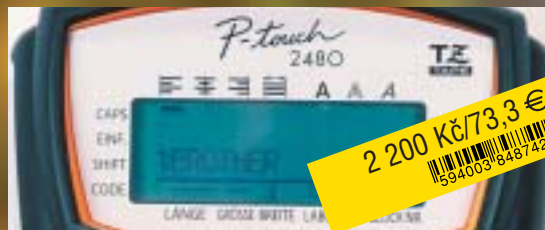

- dvouřádkový šestnáctimístný displej
- standardní klávesnice
- 7 velikostí písma
- 6 stylů písma
- sedmiřádkový tisk
- šířky pásek 6–24 mm
- PT-2480 - komunikace PC-PT
- vodorovný a svislý tisk
- zrcadlový tisk

PT-2480 umožňuje ukládání databáze a štítků, vytvořených v počítači do 10 pamětí přístroje

2 200 Kč/73,3 €
9594003848742 >