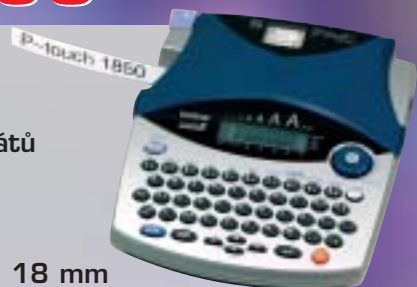

P-touch 1850

- dvouřádkový desetimístný displej
- tabulátory
- 16 předvolených formátů
- 8 velikostí písma
- 9 stylů písma
- pětiřádkový tisk
- šířky pásek 6, 9, 12 a 18 mm