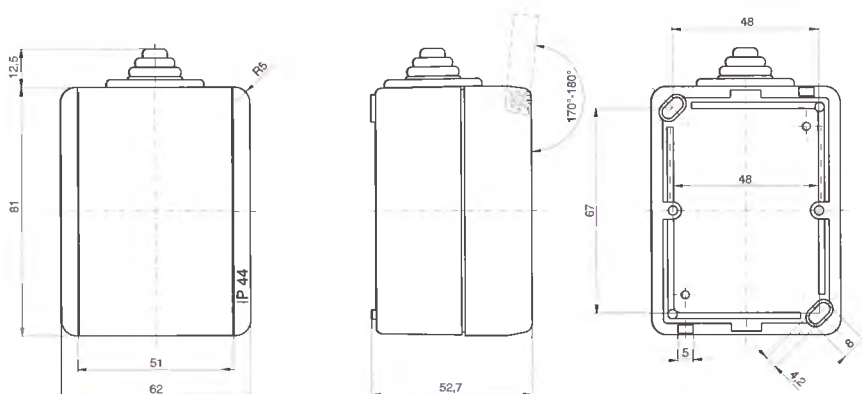

Zásuvka nn

5518-2929

IP 44