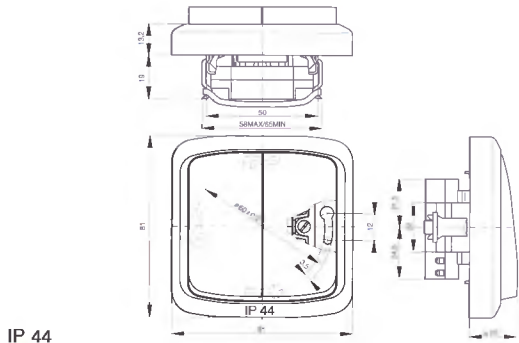

Poznámka:

Spínače osazené orientační doutnavkou nelze použít pro spínání svítidel s elektronickými předřadníky.

Spínač nn

Tango
3558A-..940

Zásuvka nn

Tango
5518A-29.9

IP 44

IP 44