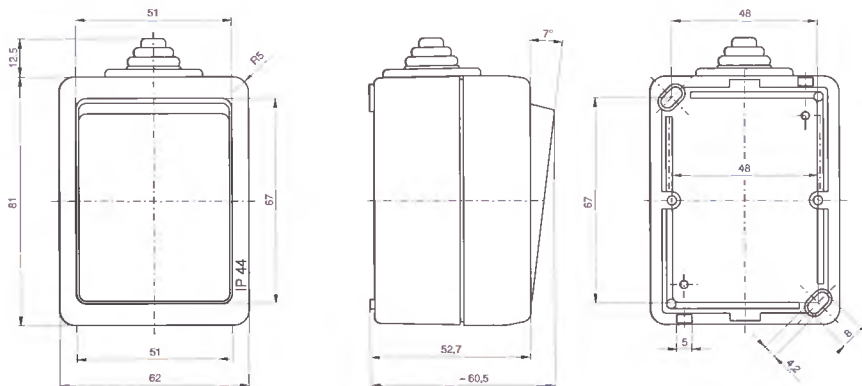

Přístupový systém PIN-Code

Eiysée®

1 - klávesnice, 2 - přístroj, 3 - kryt přístroje

Spínače a zásuvky
IP 44, IP 66 na omítku

Spínač nn

3553-..929

IP 44

Zásuvka nn