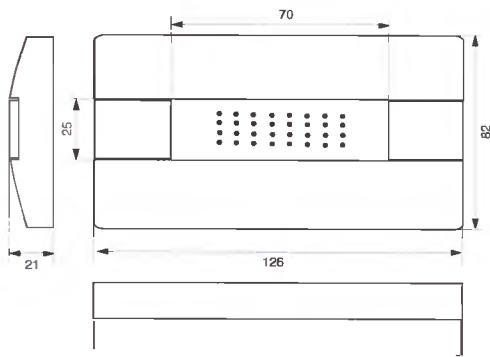

Eiysée®

IP 44, kompletní kryt