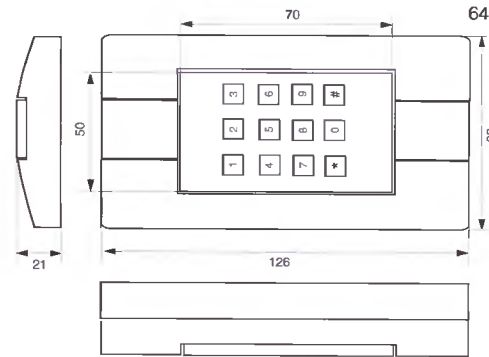

Kryt spínače

Eiysée®

Klávesnice přístupového systému PIN-Code

Eiysée®
6440-0-0028

IP 44, kompletní kryt

IP 44, kompletní přístroj

Přístupový systém PIN-Code

Eiysée®