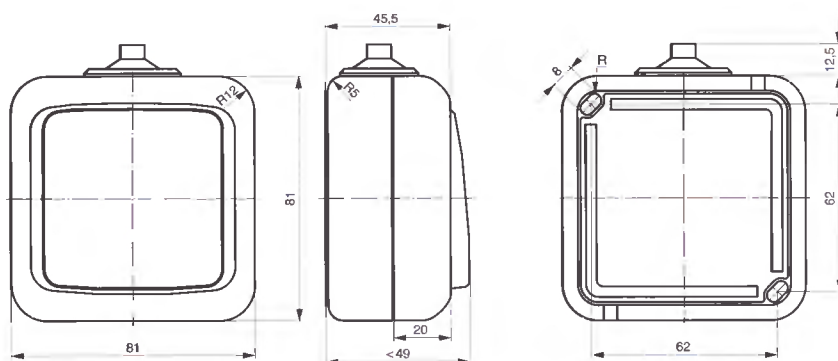

Spínač nn

3558-..60.

IP 44