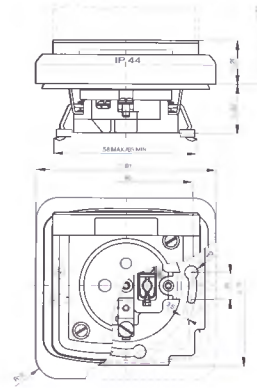

Zásuvka nn

IP 44