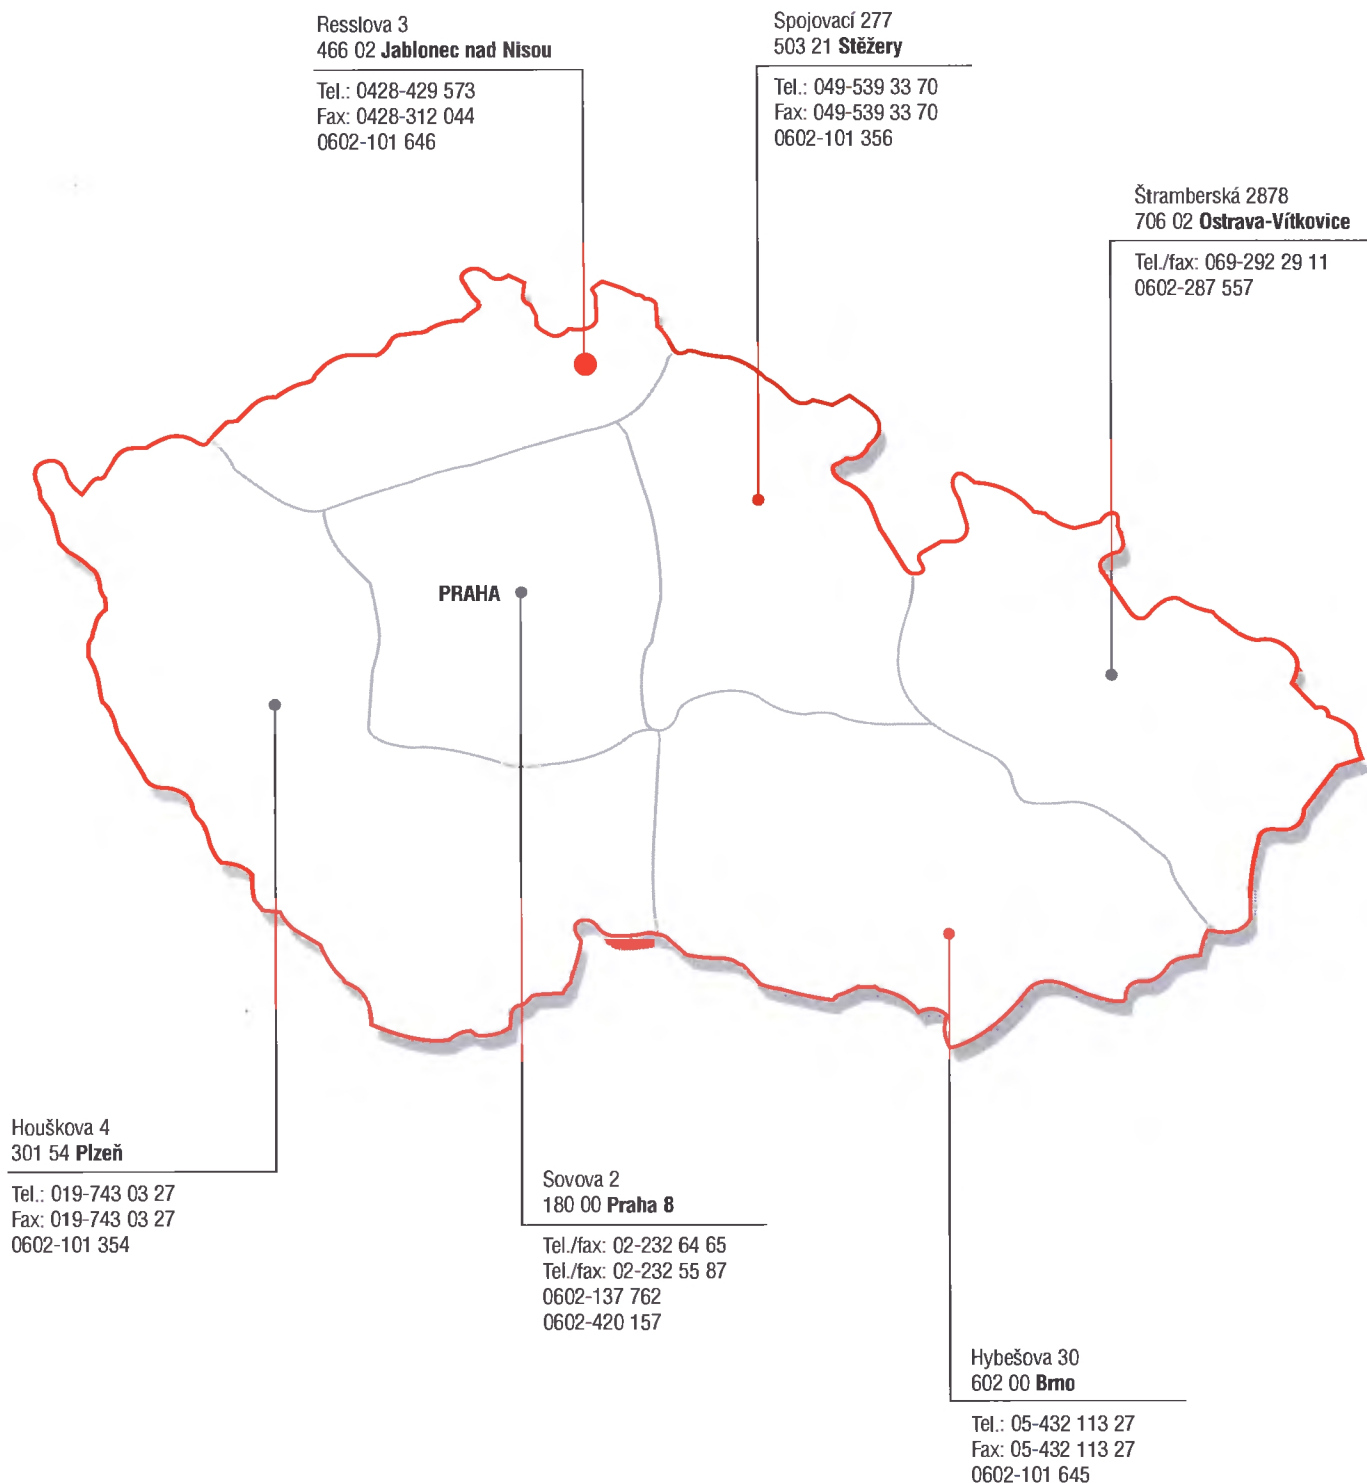

Sídla obchodních reprezentantů ABB Elektro-Praga s.r.o.

Technické a obchodní informace žádejte ve svých regionech