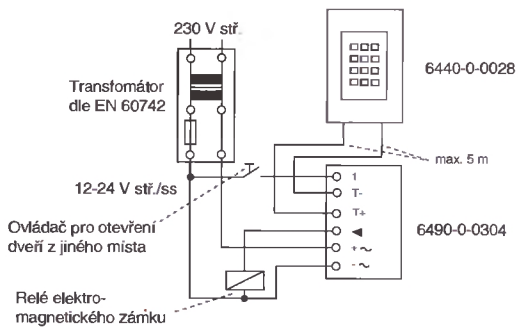

Přístupový systém PIN-Code

Eiysée®