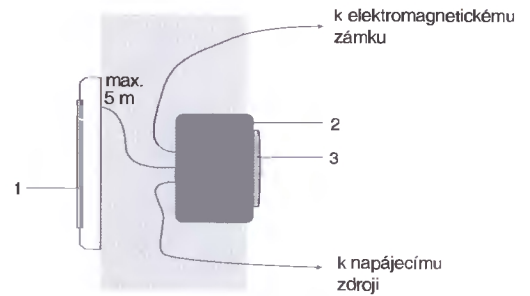

Přístupový systém PIN-Code

Eiysée®

1 - klávesnice, 2 - přístroj, 3 - kryt přístroje