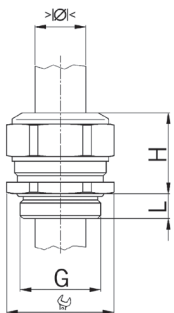

Všechny materiály, použité v produktové řadě Progress aqua, byly certifikovány v souladu s KTW W270.

Dlouhý metrický závit

Materiál:

Nerezová ocel A2 (DIN EN 1.4305)

Těsnící vložka :

EPDM

O-ring :

EPDM

Certifikát :

SVGW (1603-6481)

Obj. č.	Art.No.	G	ø min mm	ø max mm	Ø mm	H mm	L mm	
W1100.12.95.050		M12x1.5	3.5	5.0	17	17	10	20
W1100.12.95.065		M12x1.5	5.0	6.5	17	17	10	20
W1100.12.95.080		M12x1.5	6.5	8.0	17	17	10	20
W1100.17.95.105		M16x1.5	8.0	10.5	19	20	10	20
W1100.20.95.150		M20x1.5	11.0	15.0	24	21	10	20
W1100.25.95.205		M25x1.5	16.0	20.5	30	25	11	20
W1100.32.95.255		M32x1.5	21.0	25.5	36	28	13	10
W1100.40.95.330		M40x1.5	28.5	33.0	46	31	13	10